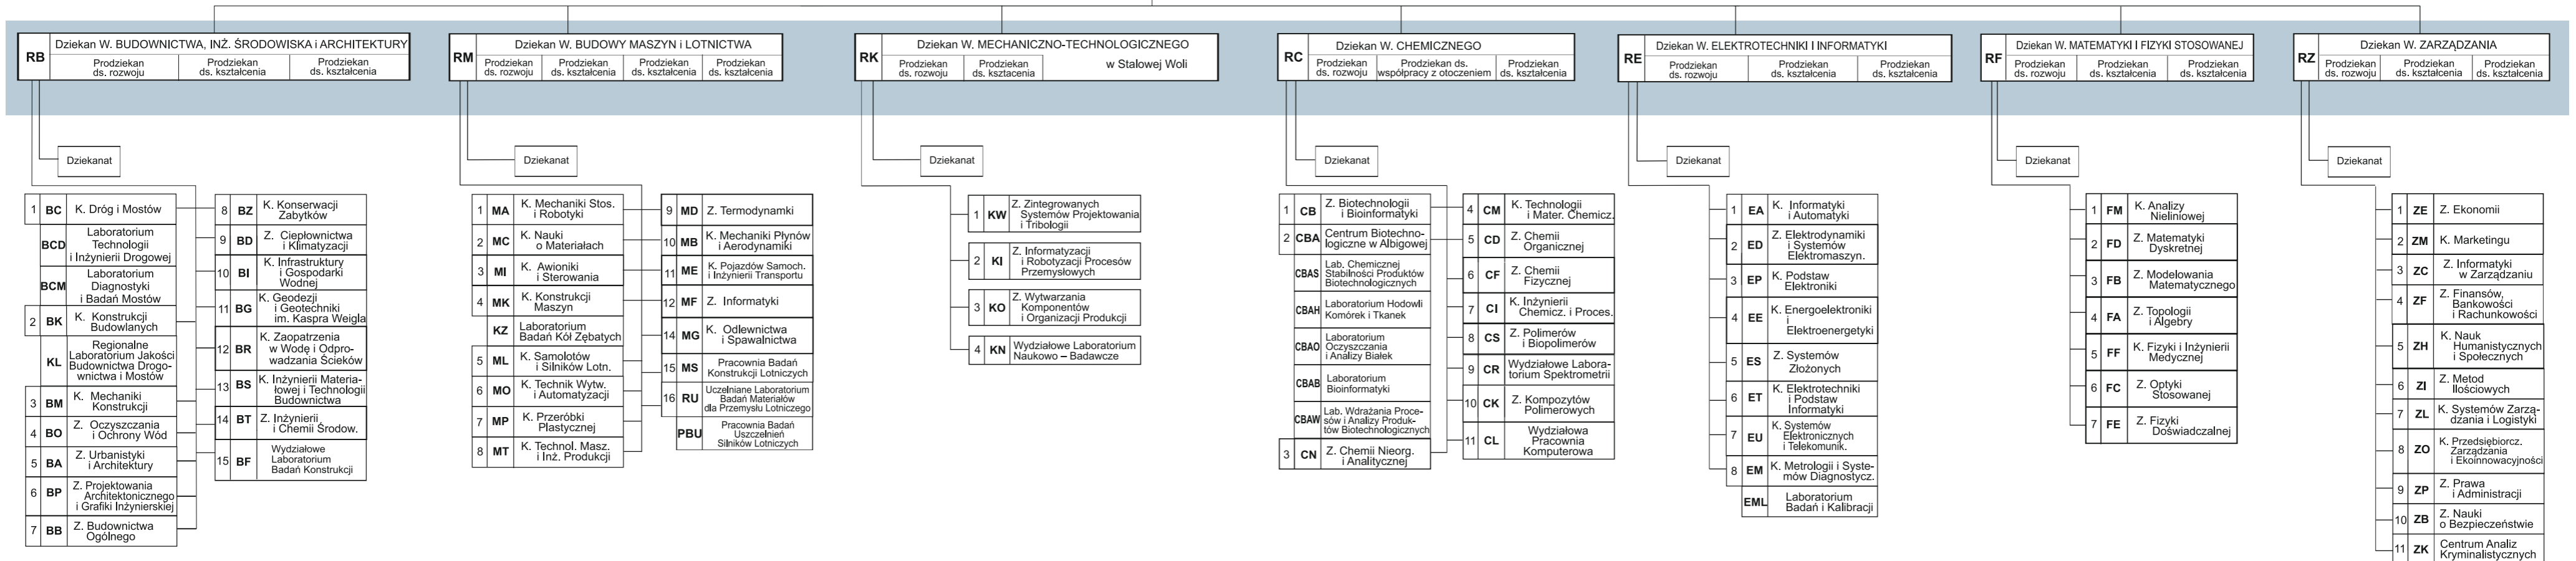

SCHEMAT STRUKTURY ORGANIZACYJNEJ POLITECHNIKI RZESZOWSKIEJ

Stan na 1 września 2020 r.

WYDZIAŁY

LEGENDA: K. - Katedra
Z. - Zakład