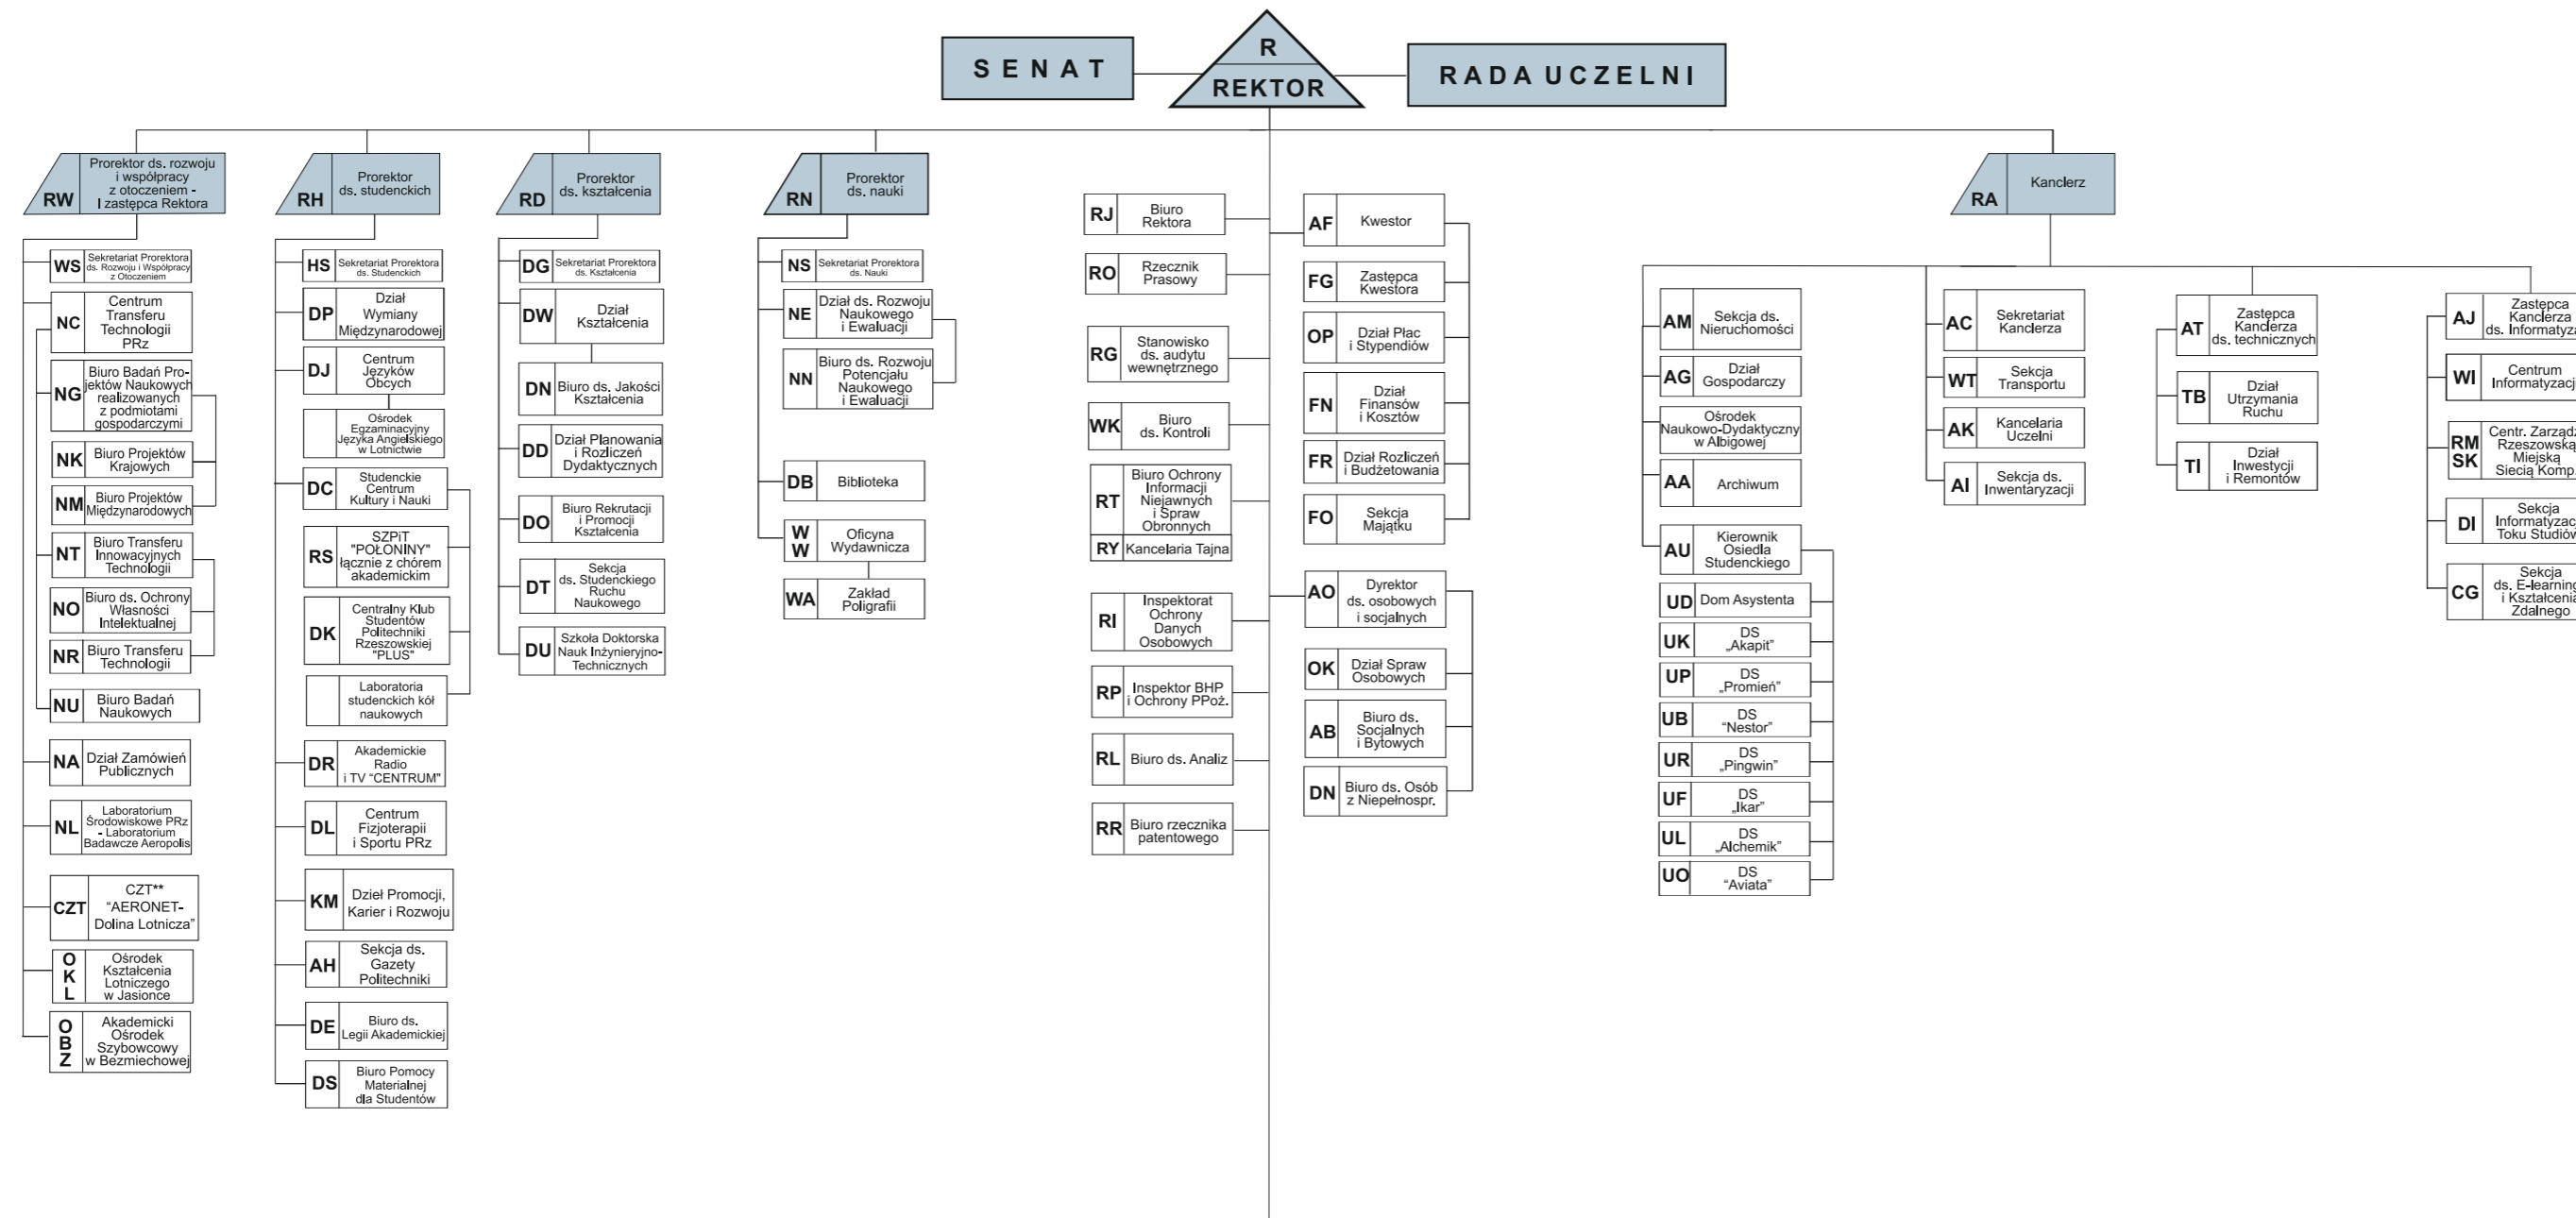

SCHEMAT STRUKTURY ORGANIZACYJNEJ POLITECHNIKI RZESZOWSKIEJ

Stan na 1 września 2020 r.

WYDZIAŁY

LEGENDA: K. - Katedra
Z. - Zakład