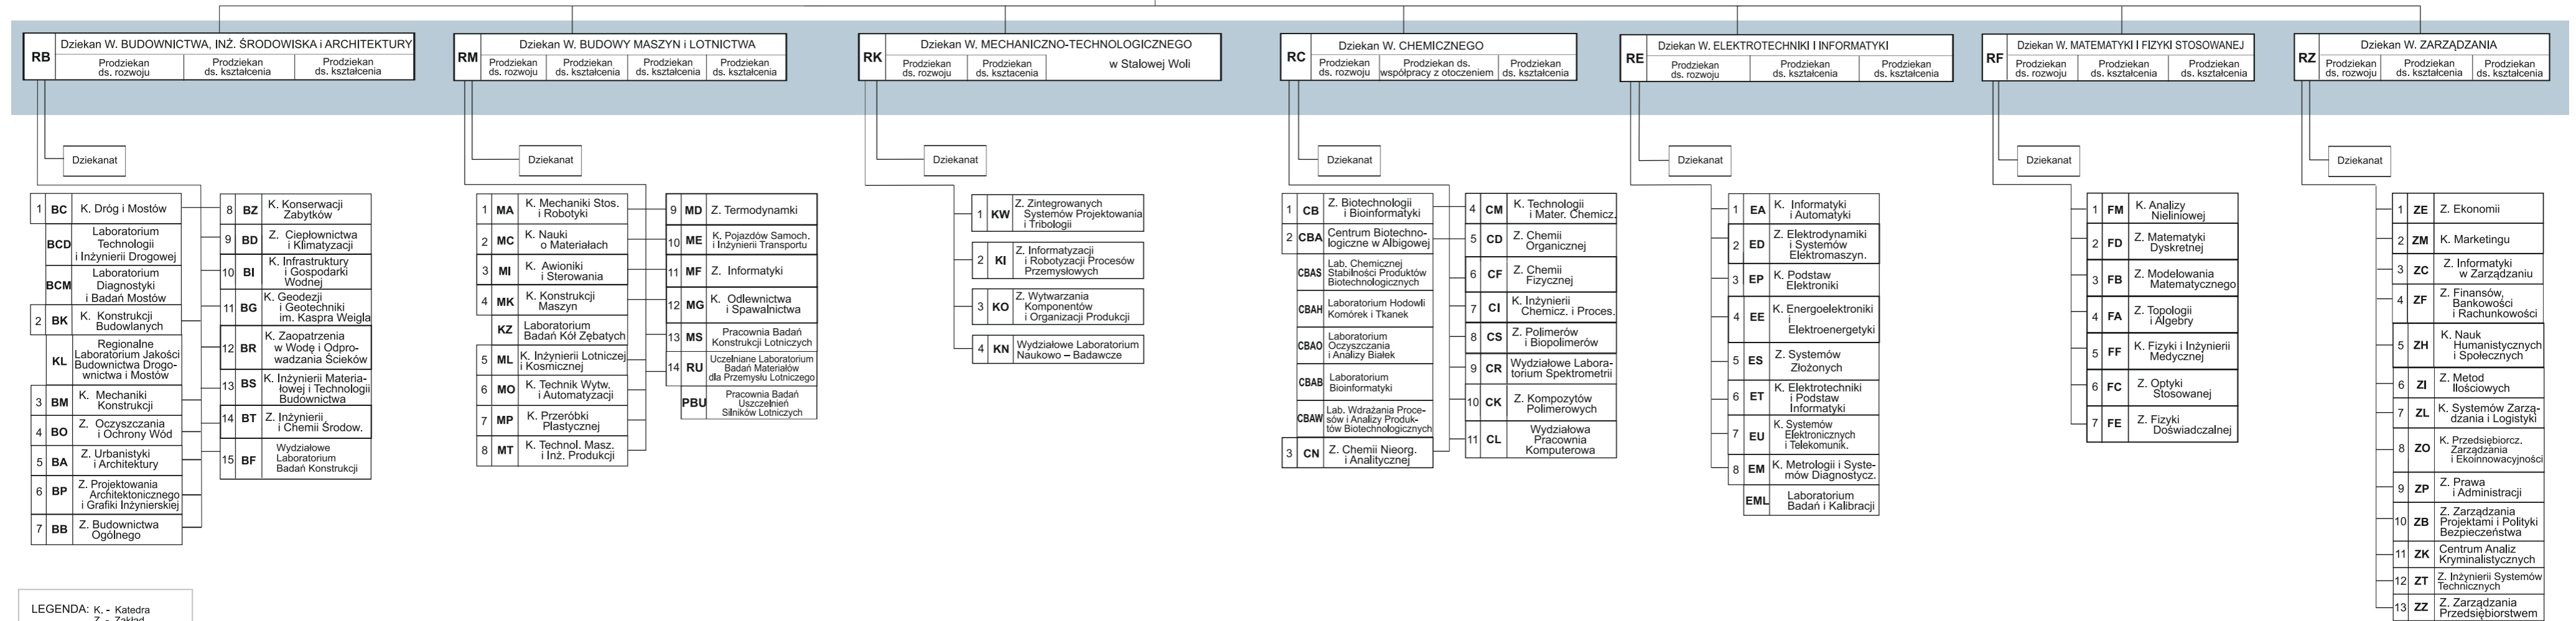

# SCHEMAT STRUKTURY ORGANIZACYJNEJ POLITECHNIKI RZESZOWSKIEJ

Stan na 21 października 2020 r.

## WYDZIAŁY

LEGENDA: K. - Katedra  
Z. - Zakład