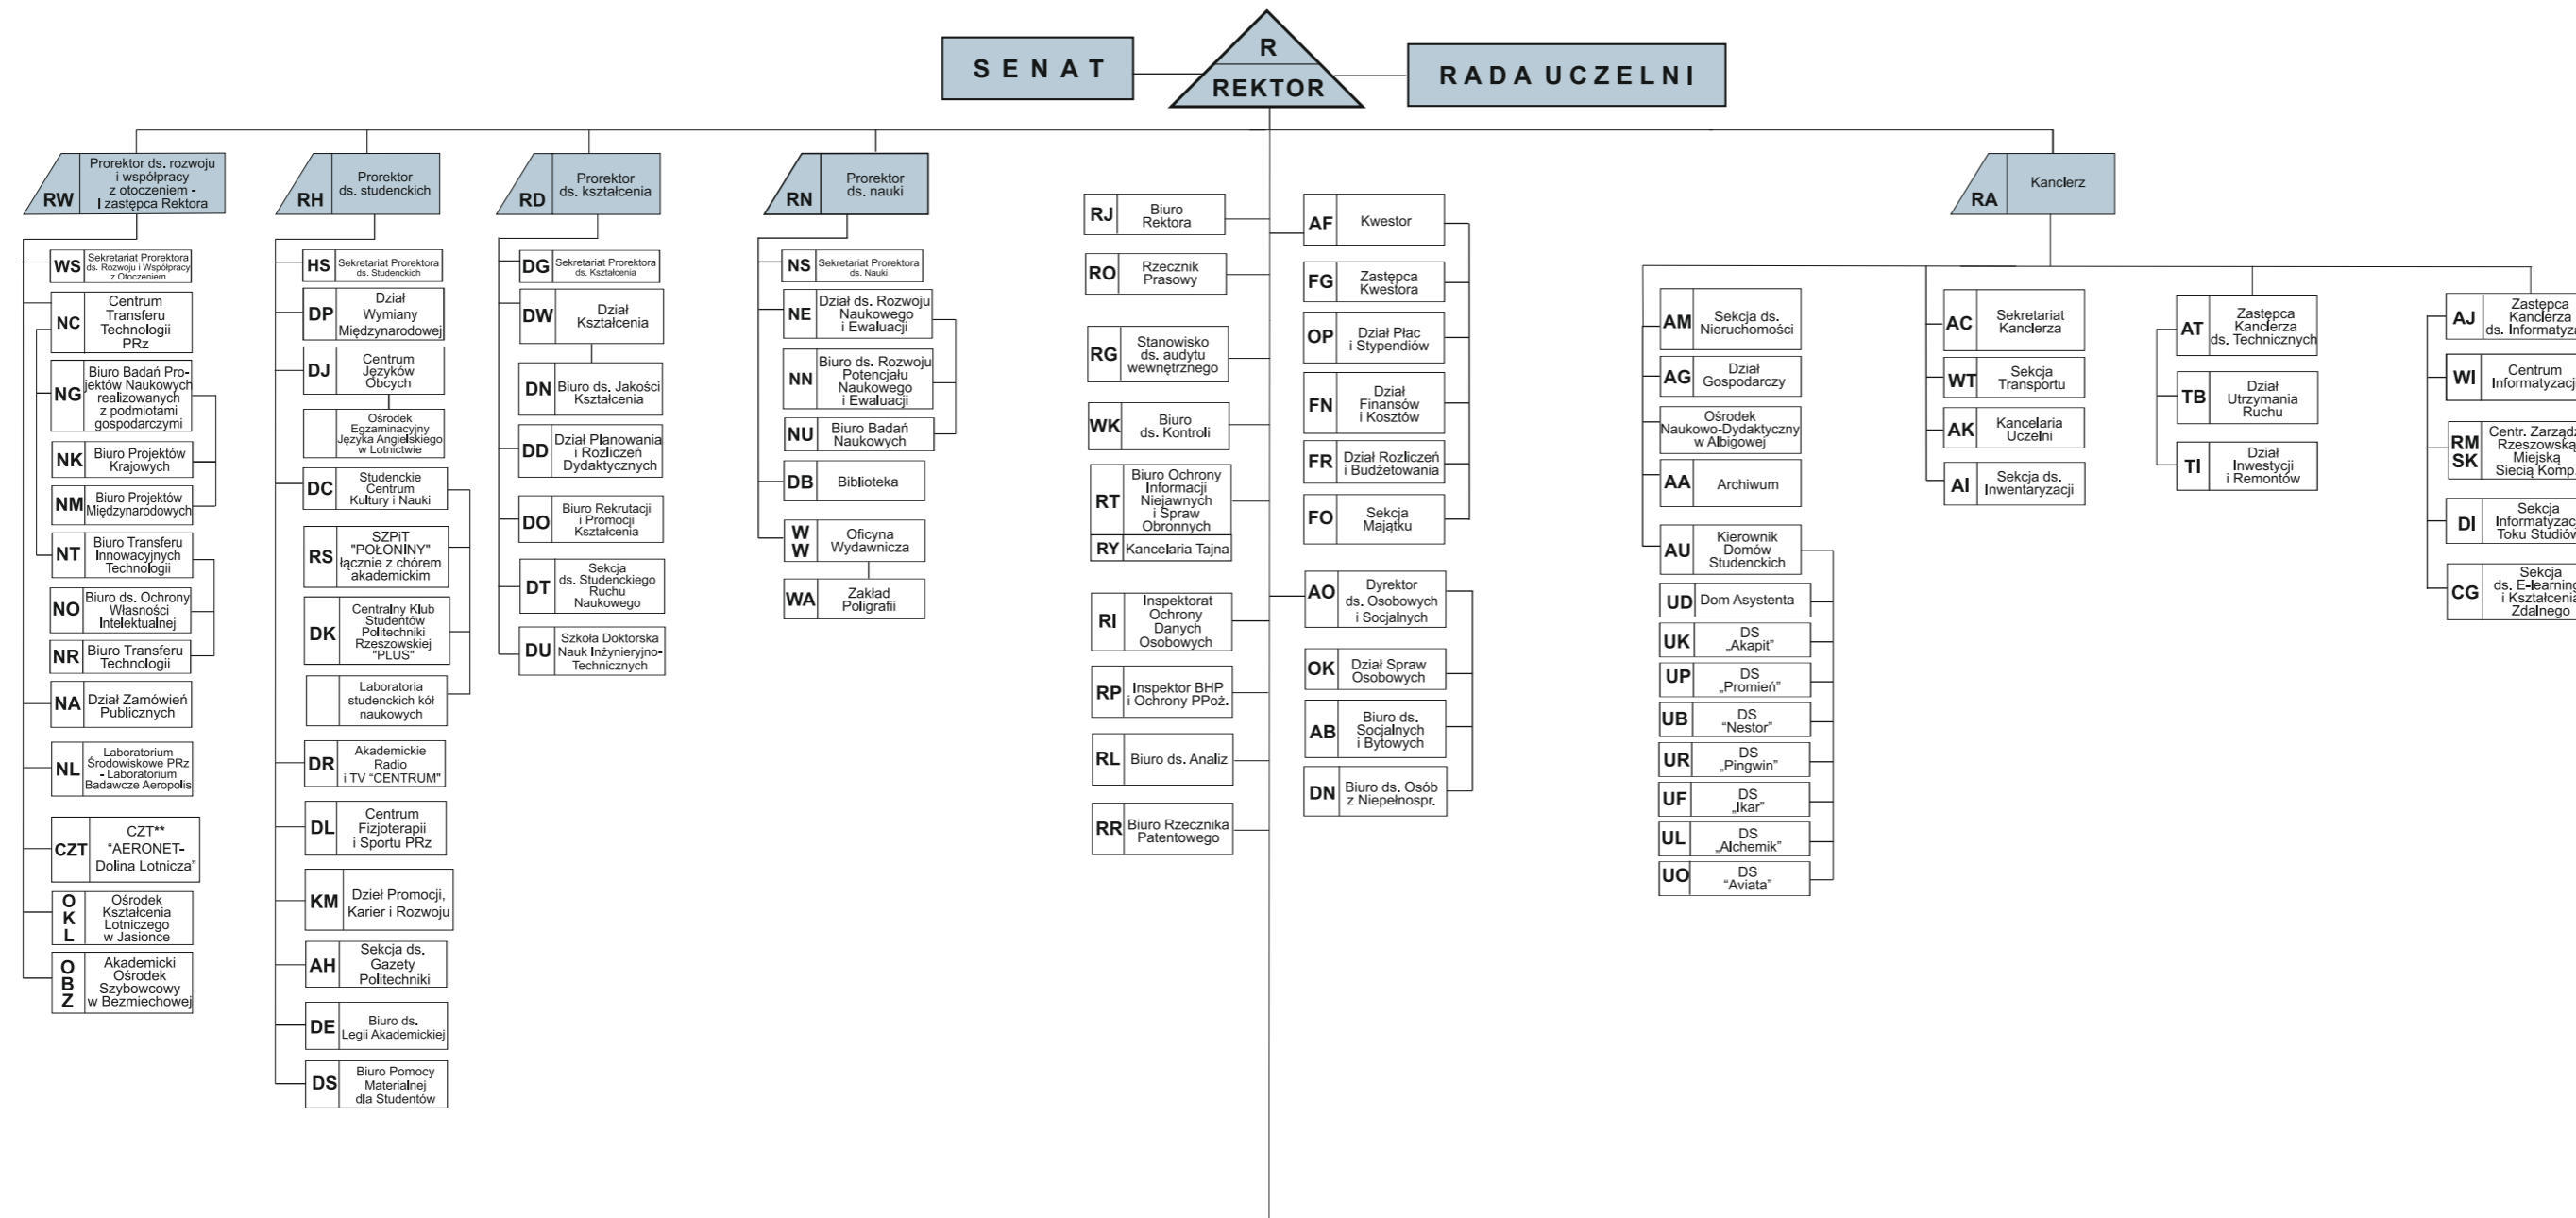

# SCHEMAT STRUKTURY ORGANIZACYJNEJ POLITECHNIKI RZESZOWSKIEJ

Stan na 21 października 2020 r.

## WYDZIAŁY

LEGENDA: K. - Katedra  
Z. - Zakład