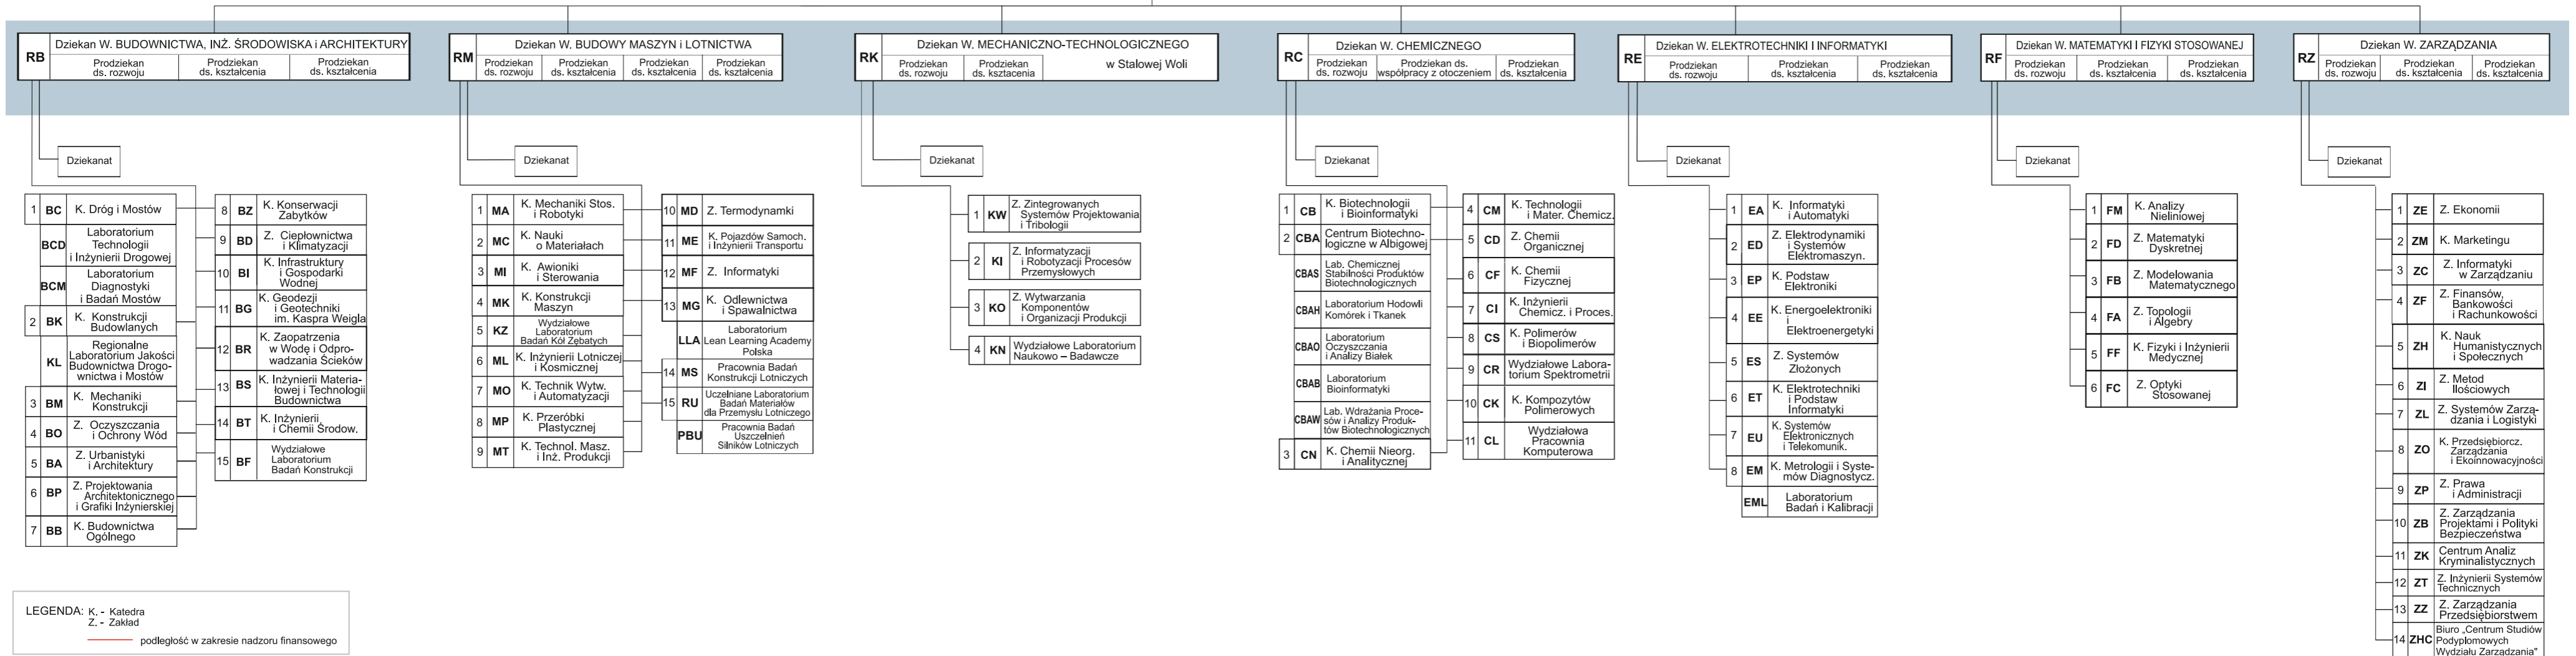

SCHEMAT STRUKTURY ORGANIZACYJNEJ POLITECHNIKI RZESZOWSKIEJ

Stan na 23 czerwca 2021 r.

WYDZIAŁY

LEGENDA: K. - Katedra
Z. - Zakład
— podległość w zakresie nadzoru finansowego