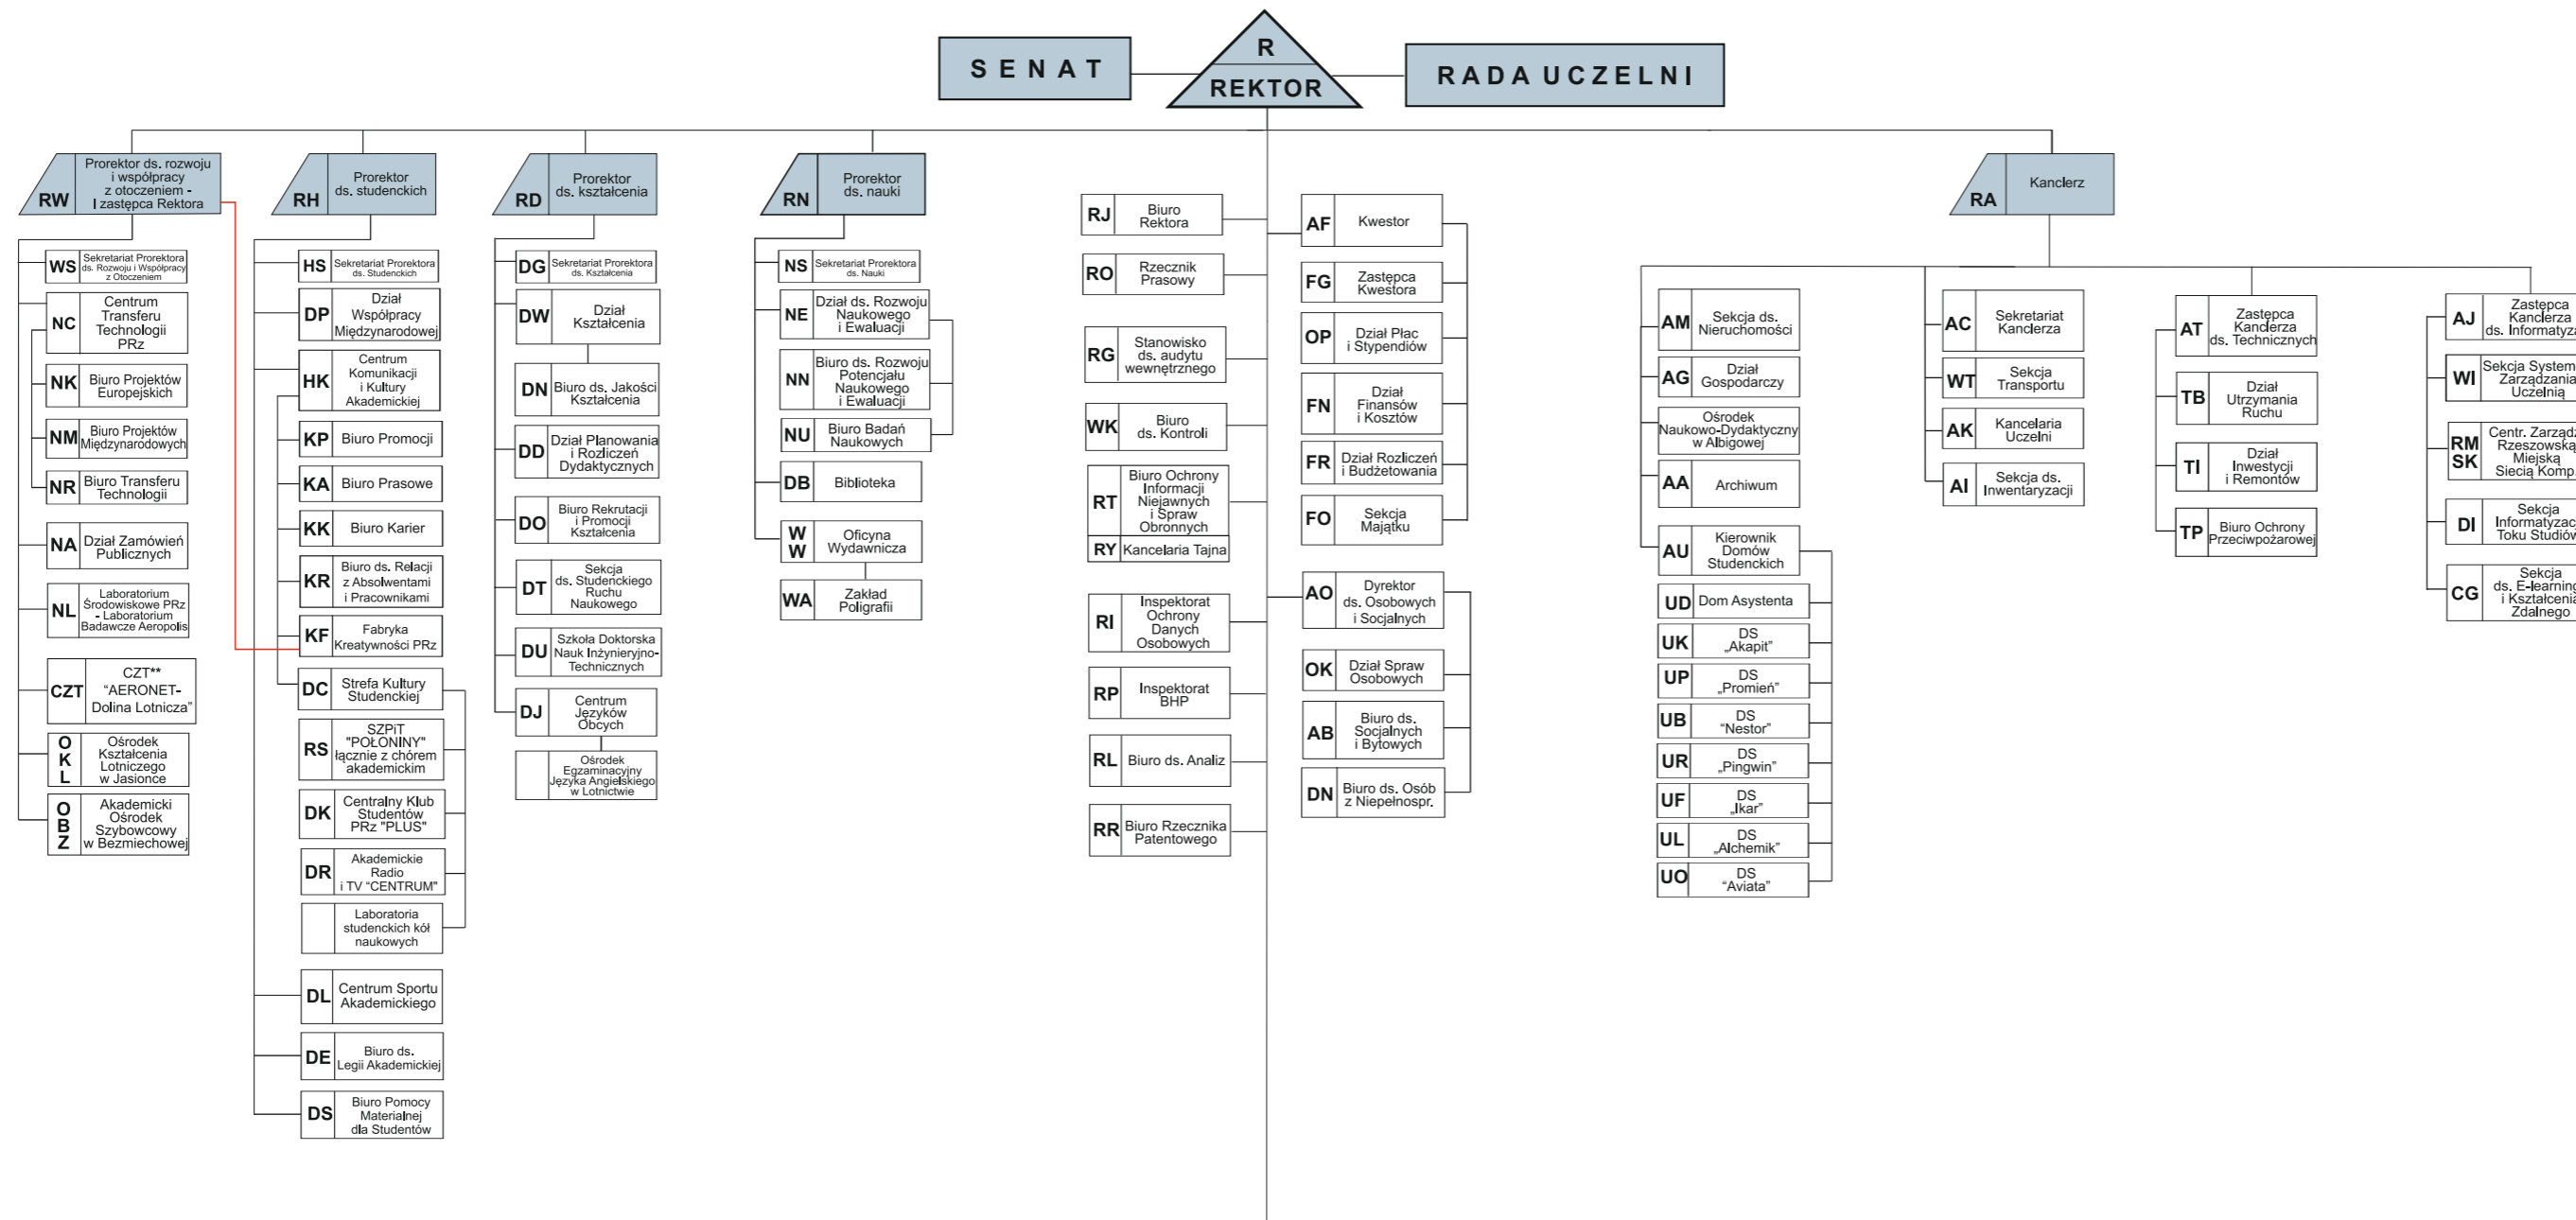

SCHEMAT STRUKTURY ORGANIZACYJNEJ POLITECHNIKI RZESZOWSKIEJ

Stan na 23 czerwca 2021 r.

WYDZIAŁY

LEGENDA: K. - Katedra
Z. - Zakład
— podległość w zakresie nadzoru finansowego