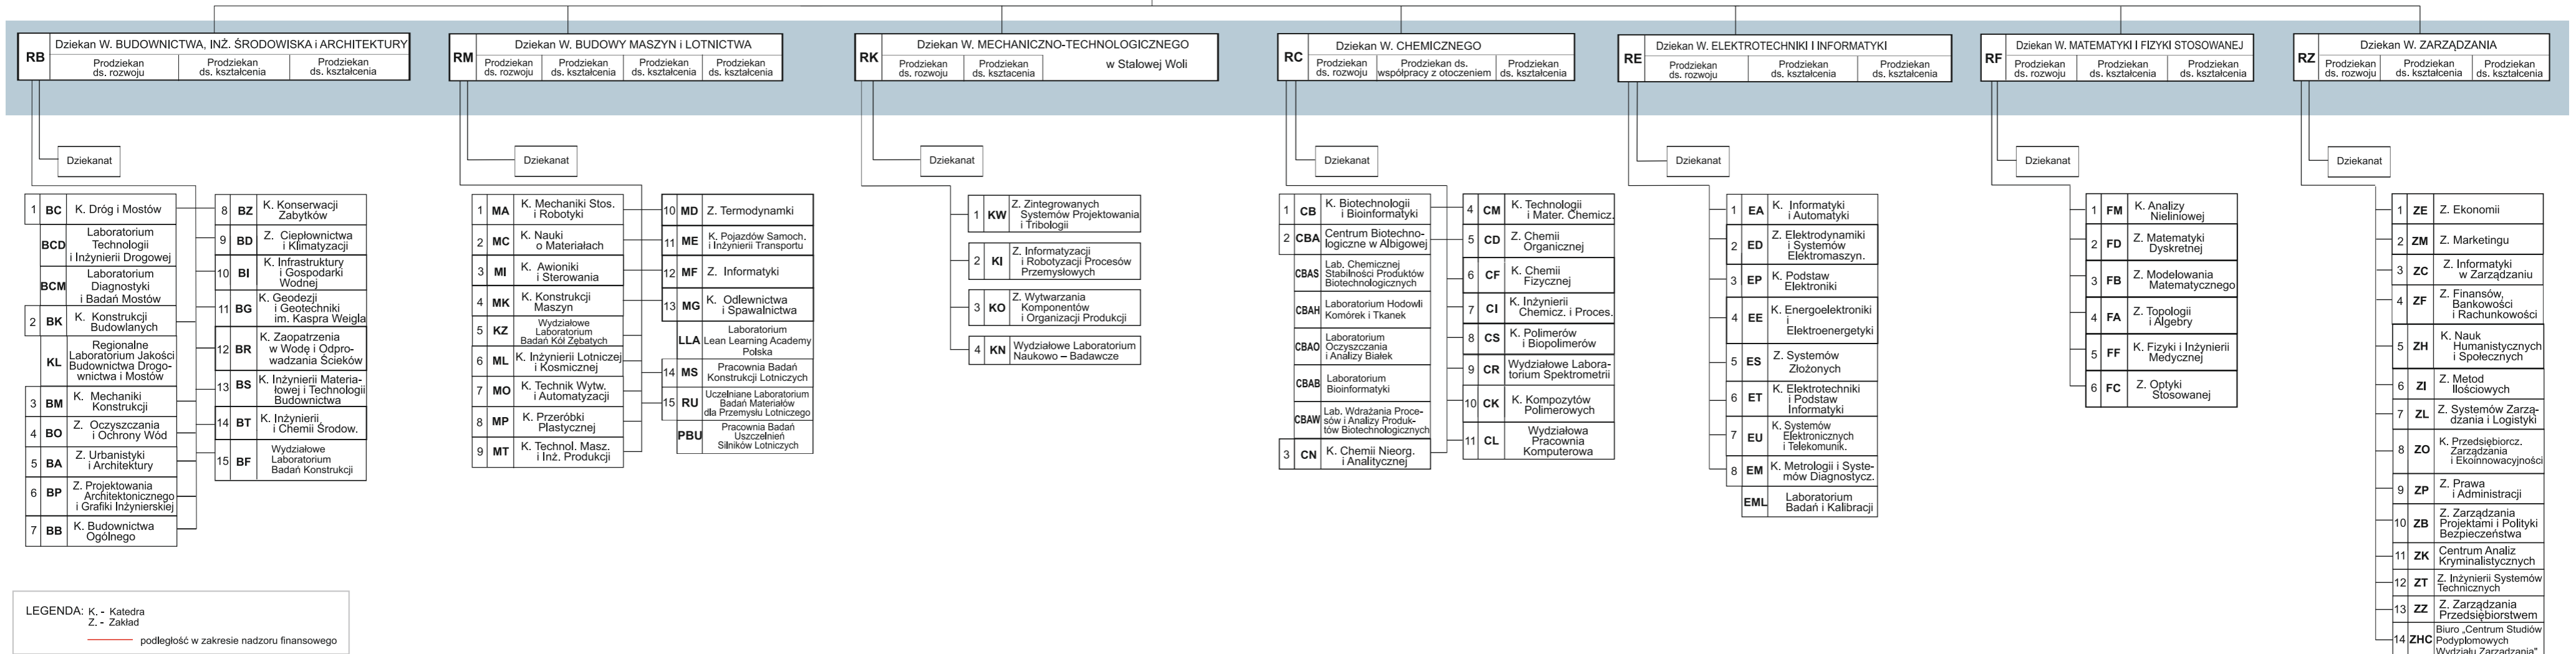

# SCHEMAT STRUKTURY ORGANIZACYJNEJ POLITECHNIKI RZESZOWSKIEJ

Stan na 1 listopada 2021 r.

## WYDZIAŁY

LEGENDA: K. - Katedra  
Z. - Zakład  
— podległość w zakresie nadzoru finansowego