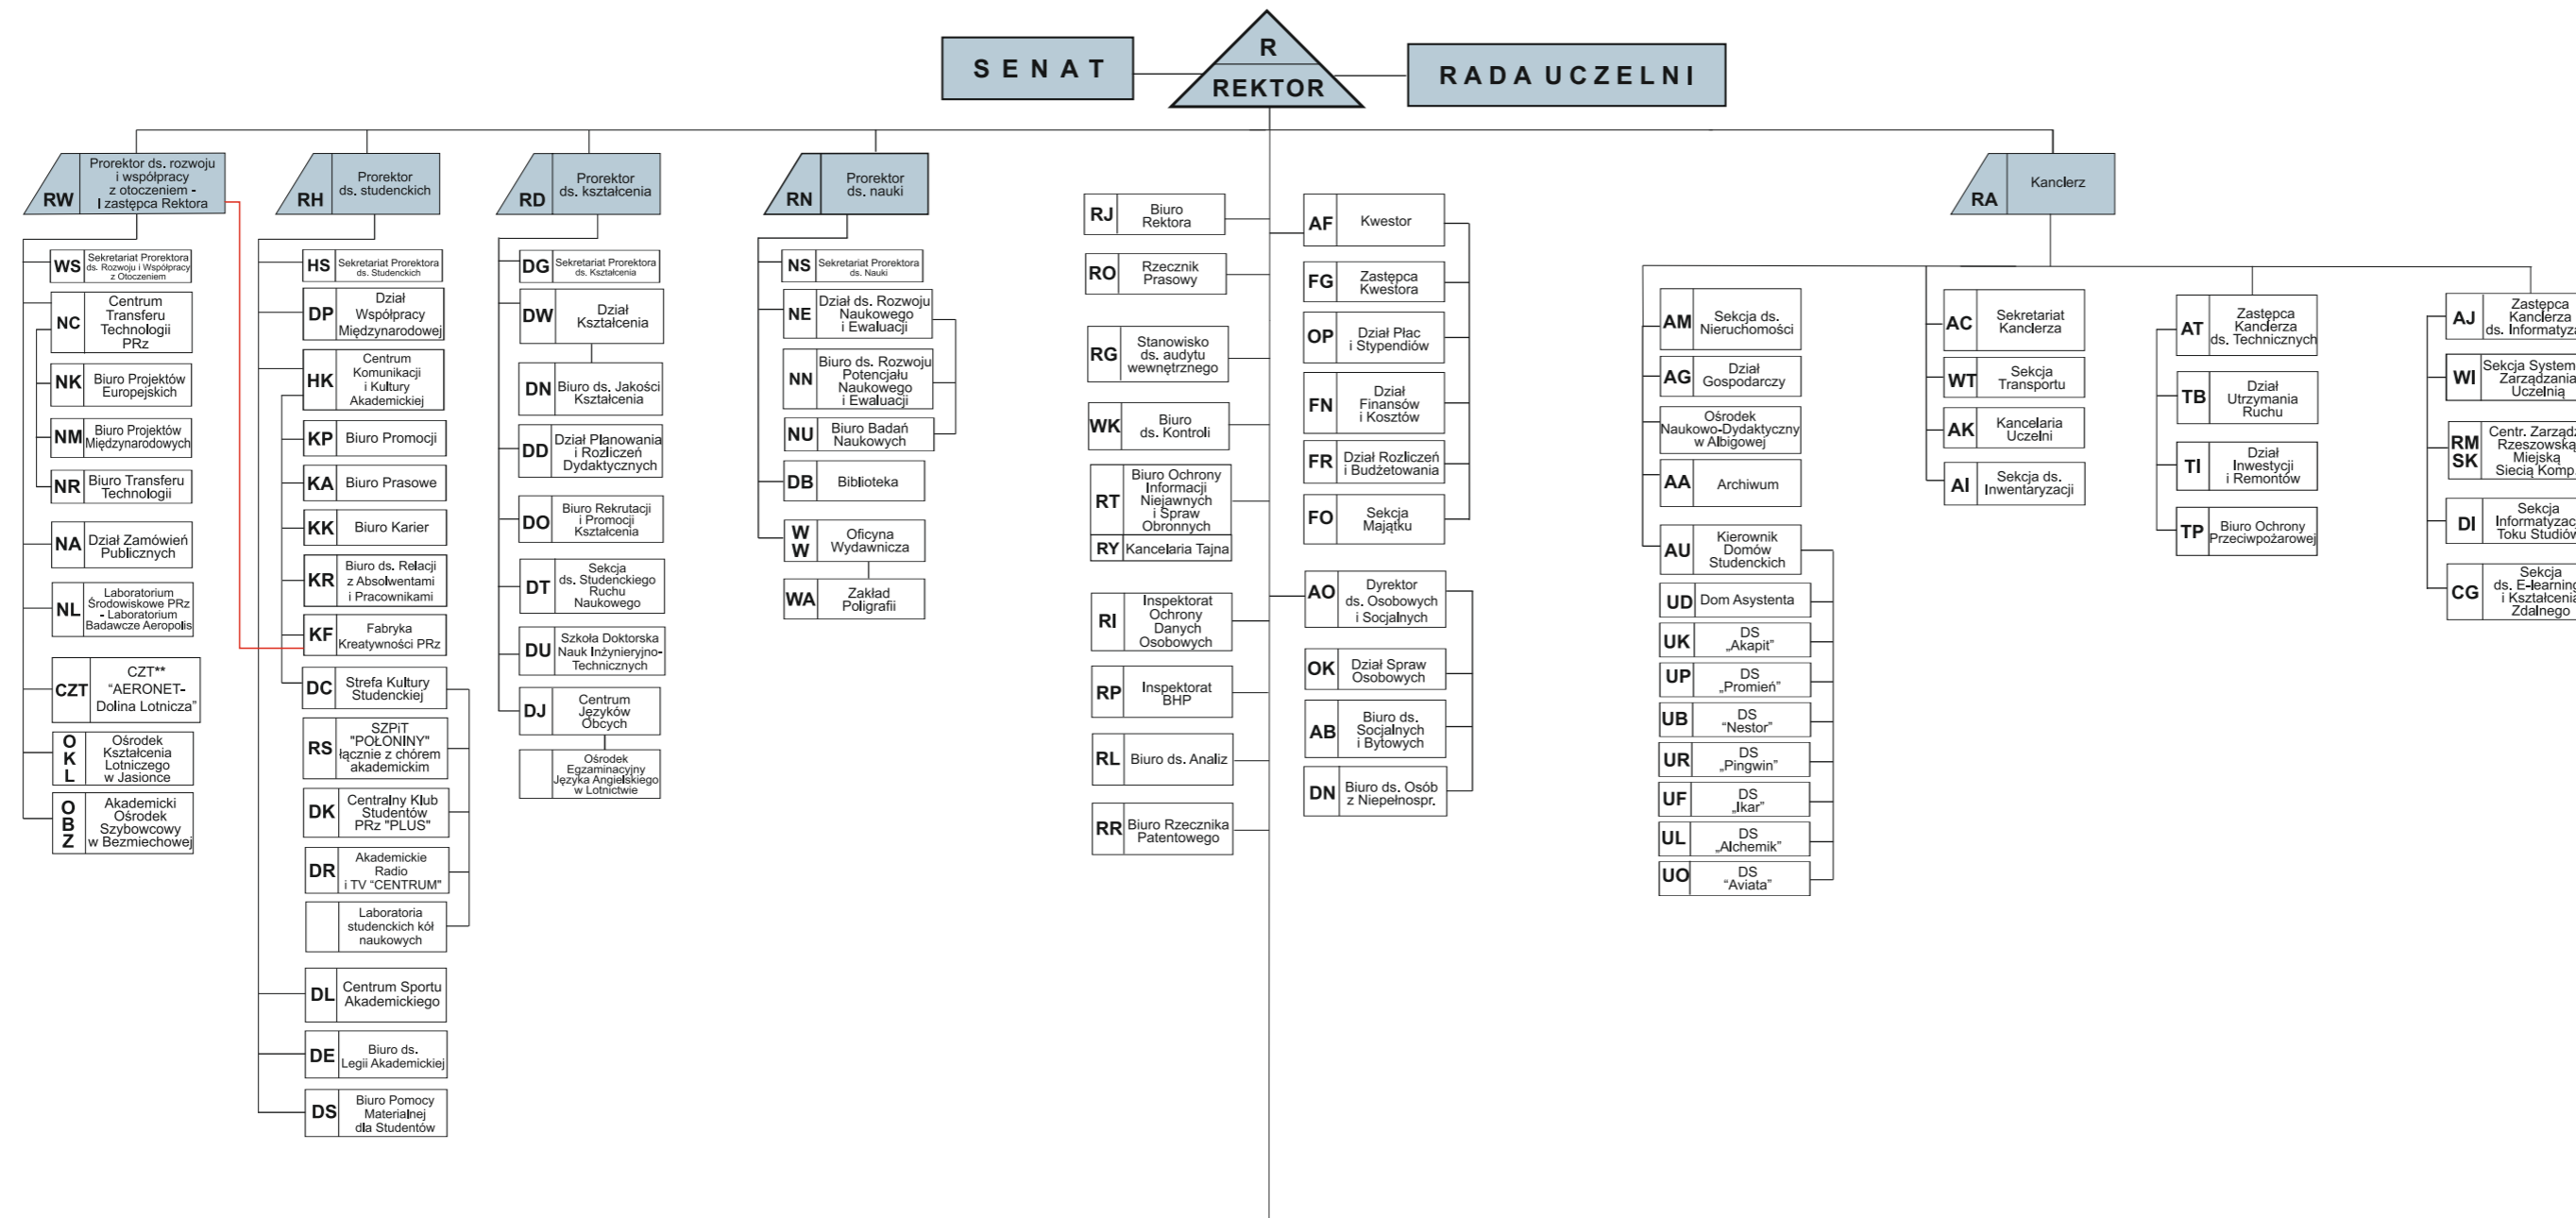

# SCHEMAT STRUKTURY ORGANIZACYJNEJ POLITECHNIKI RZESZOWSKIEJ

Stan na 1 listopada 2021 r.

## WYDZIAŁY

LEGENDA: K. - Katedra  
Z. - Zakład  
— podległość w zakresie nadzoru finansowego