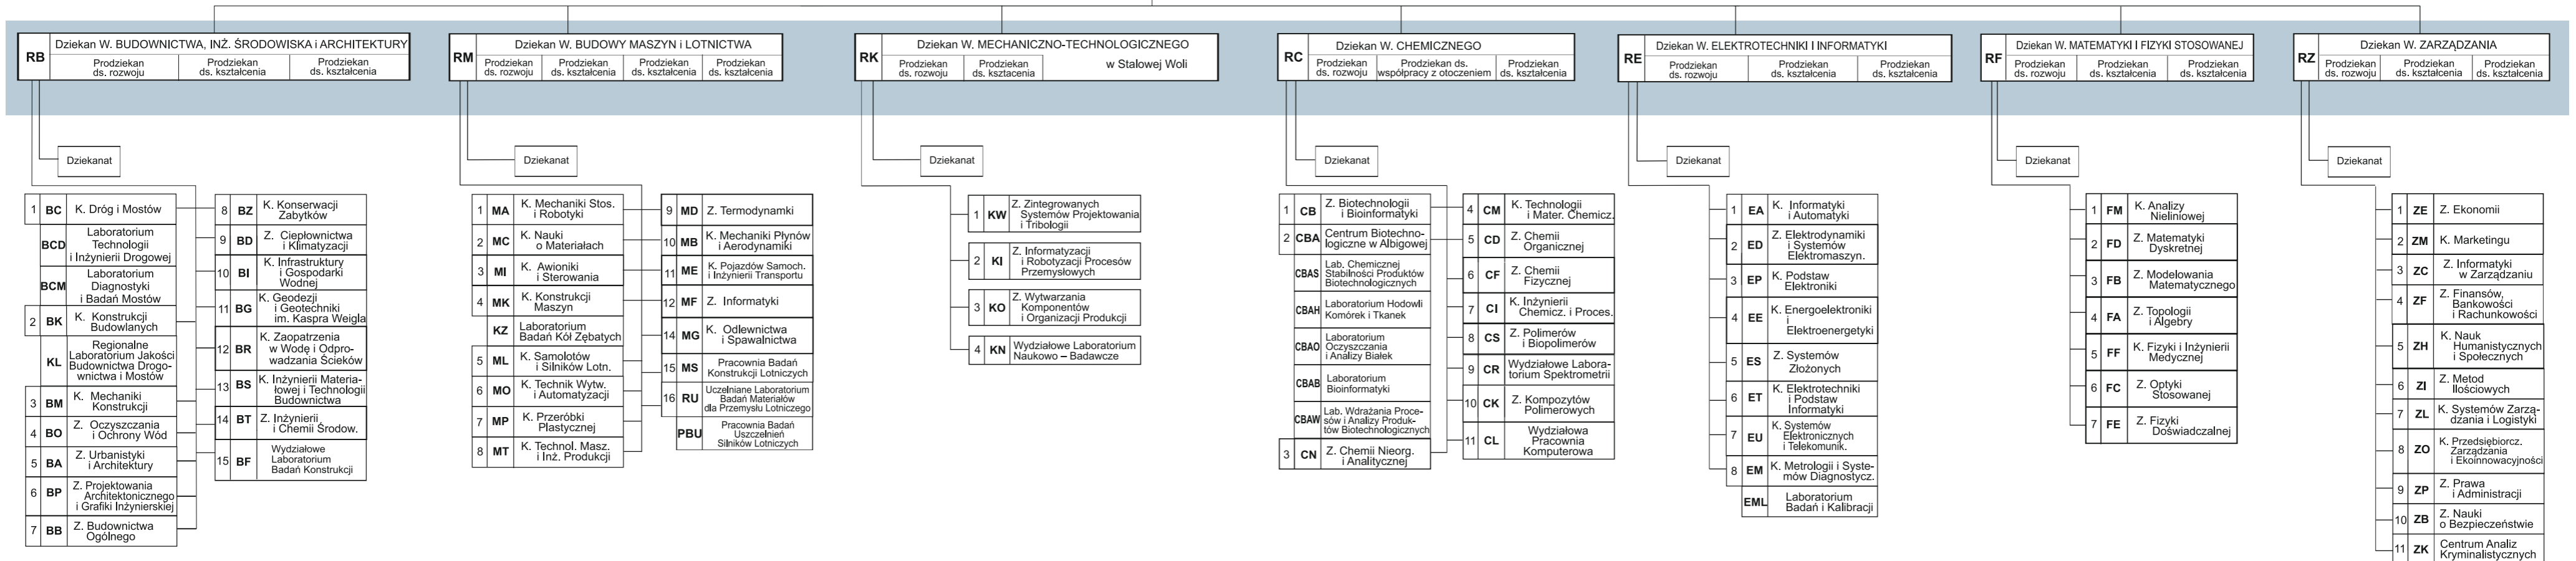

# SCHEMAT STRUKTURY ORGANIZACYJNEJ POLITECHNIKI RZESZOWSKIEJ

Stan na 1 września 2020 r.

## WYDZIAŁY

LEGENDA: K. - Katedra  
Z. - Zakład