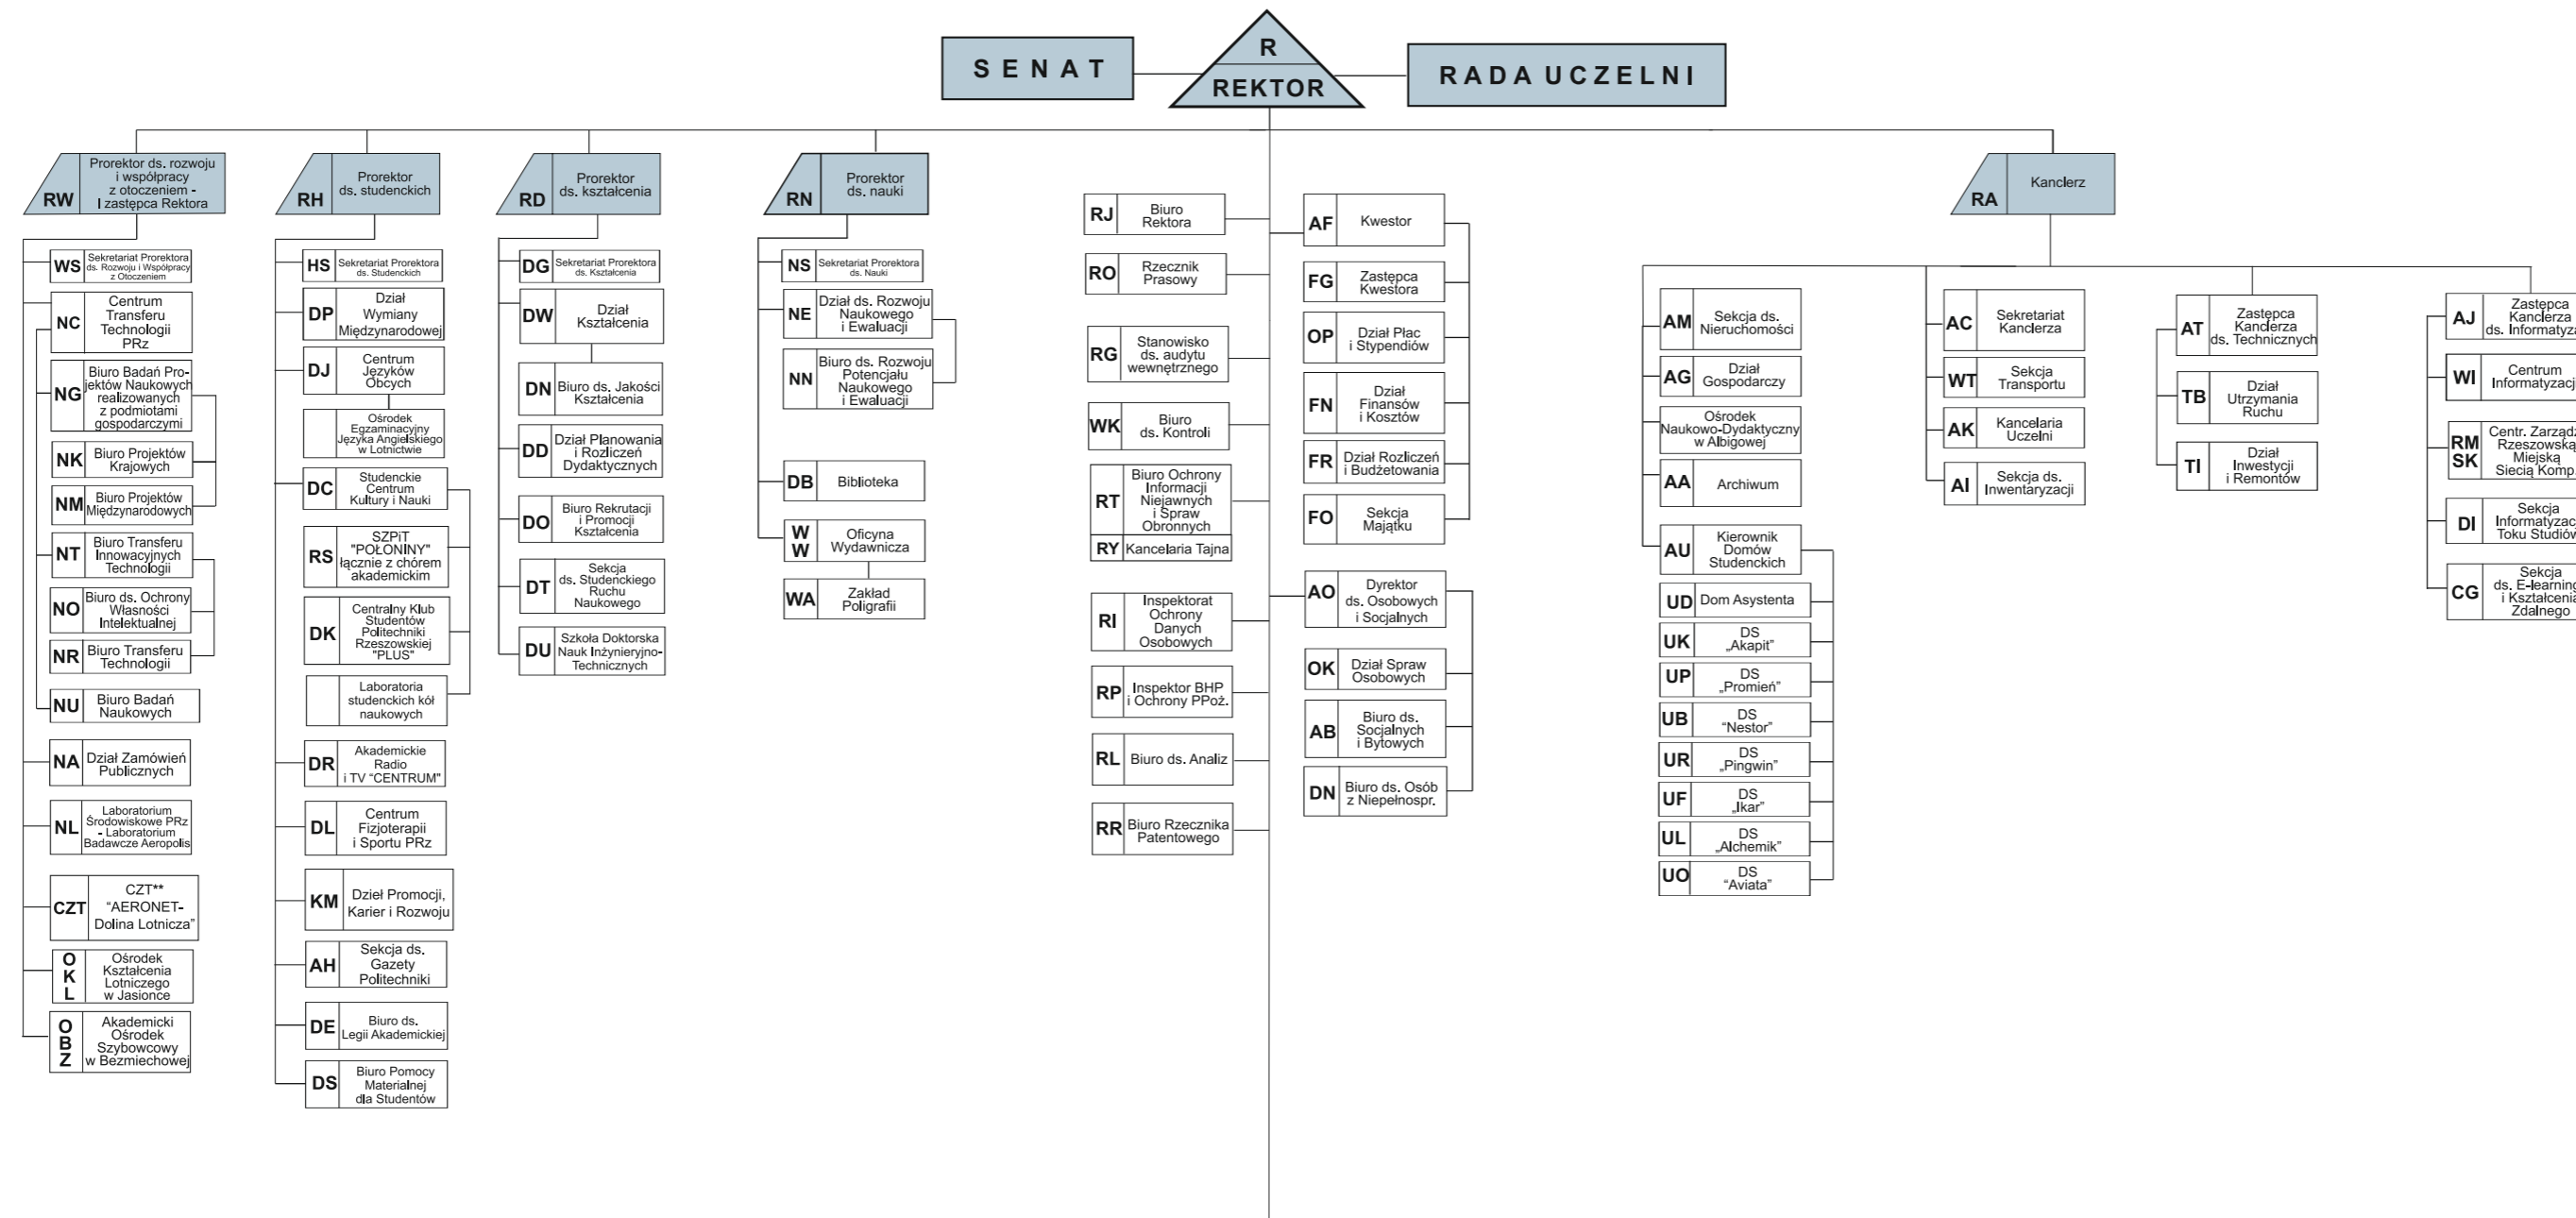

# SCHEMAT STRUKTURY ORGANIZACYJNEJ POLITECHNIKI RZESZOWSKIEJ

Stan na 1 września 2020 r.

## WYDZIAŁY

LEGENDA: K. - Katedra  
Z. - Zakład