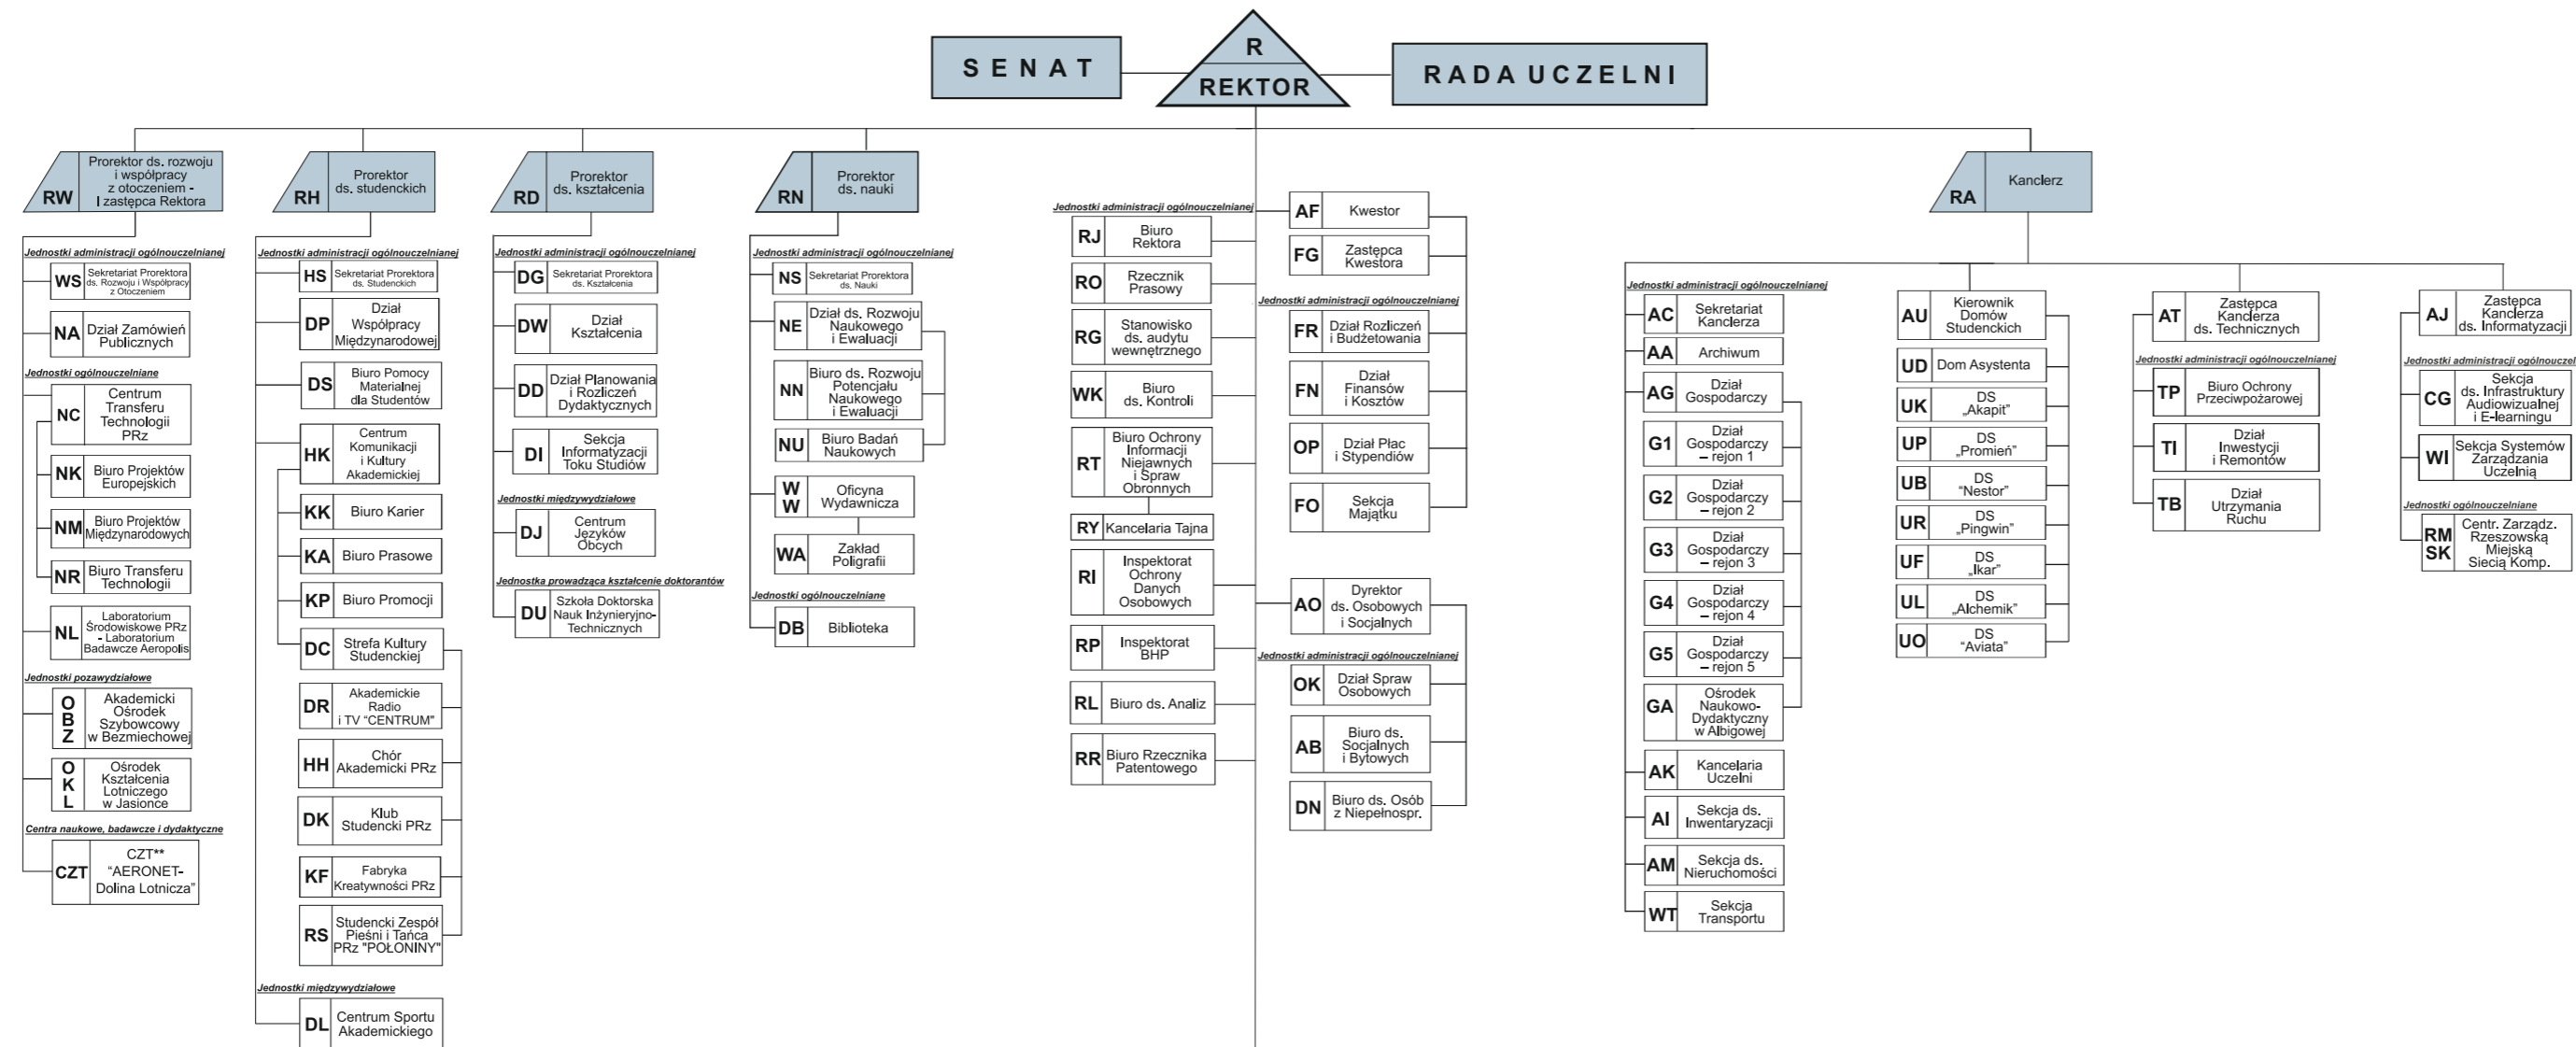

SCHEMAT STRUKTURY ORGANIZACYJNEJ POLITECHNIKI RZESZOWSKIEJ

WYDZIAŁY