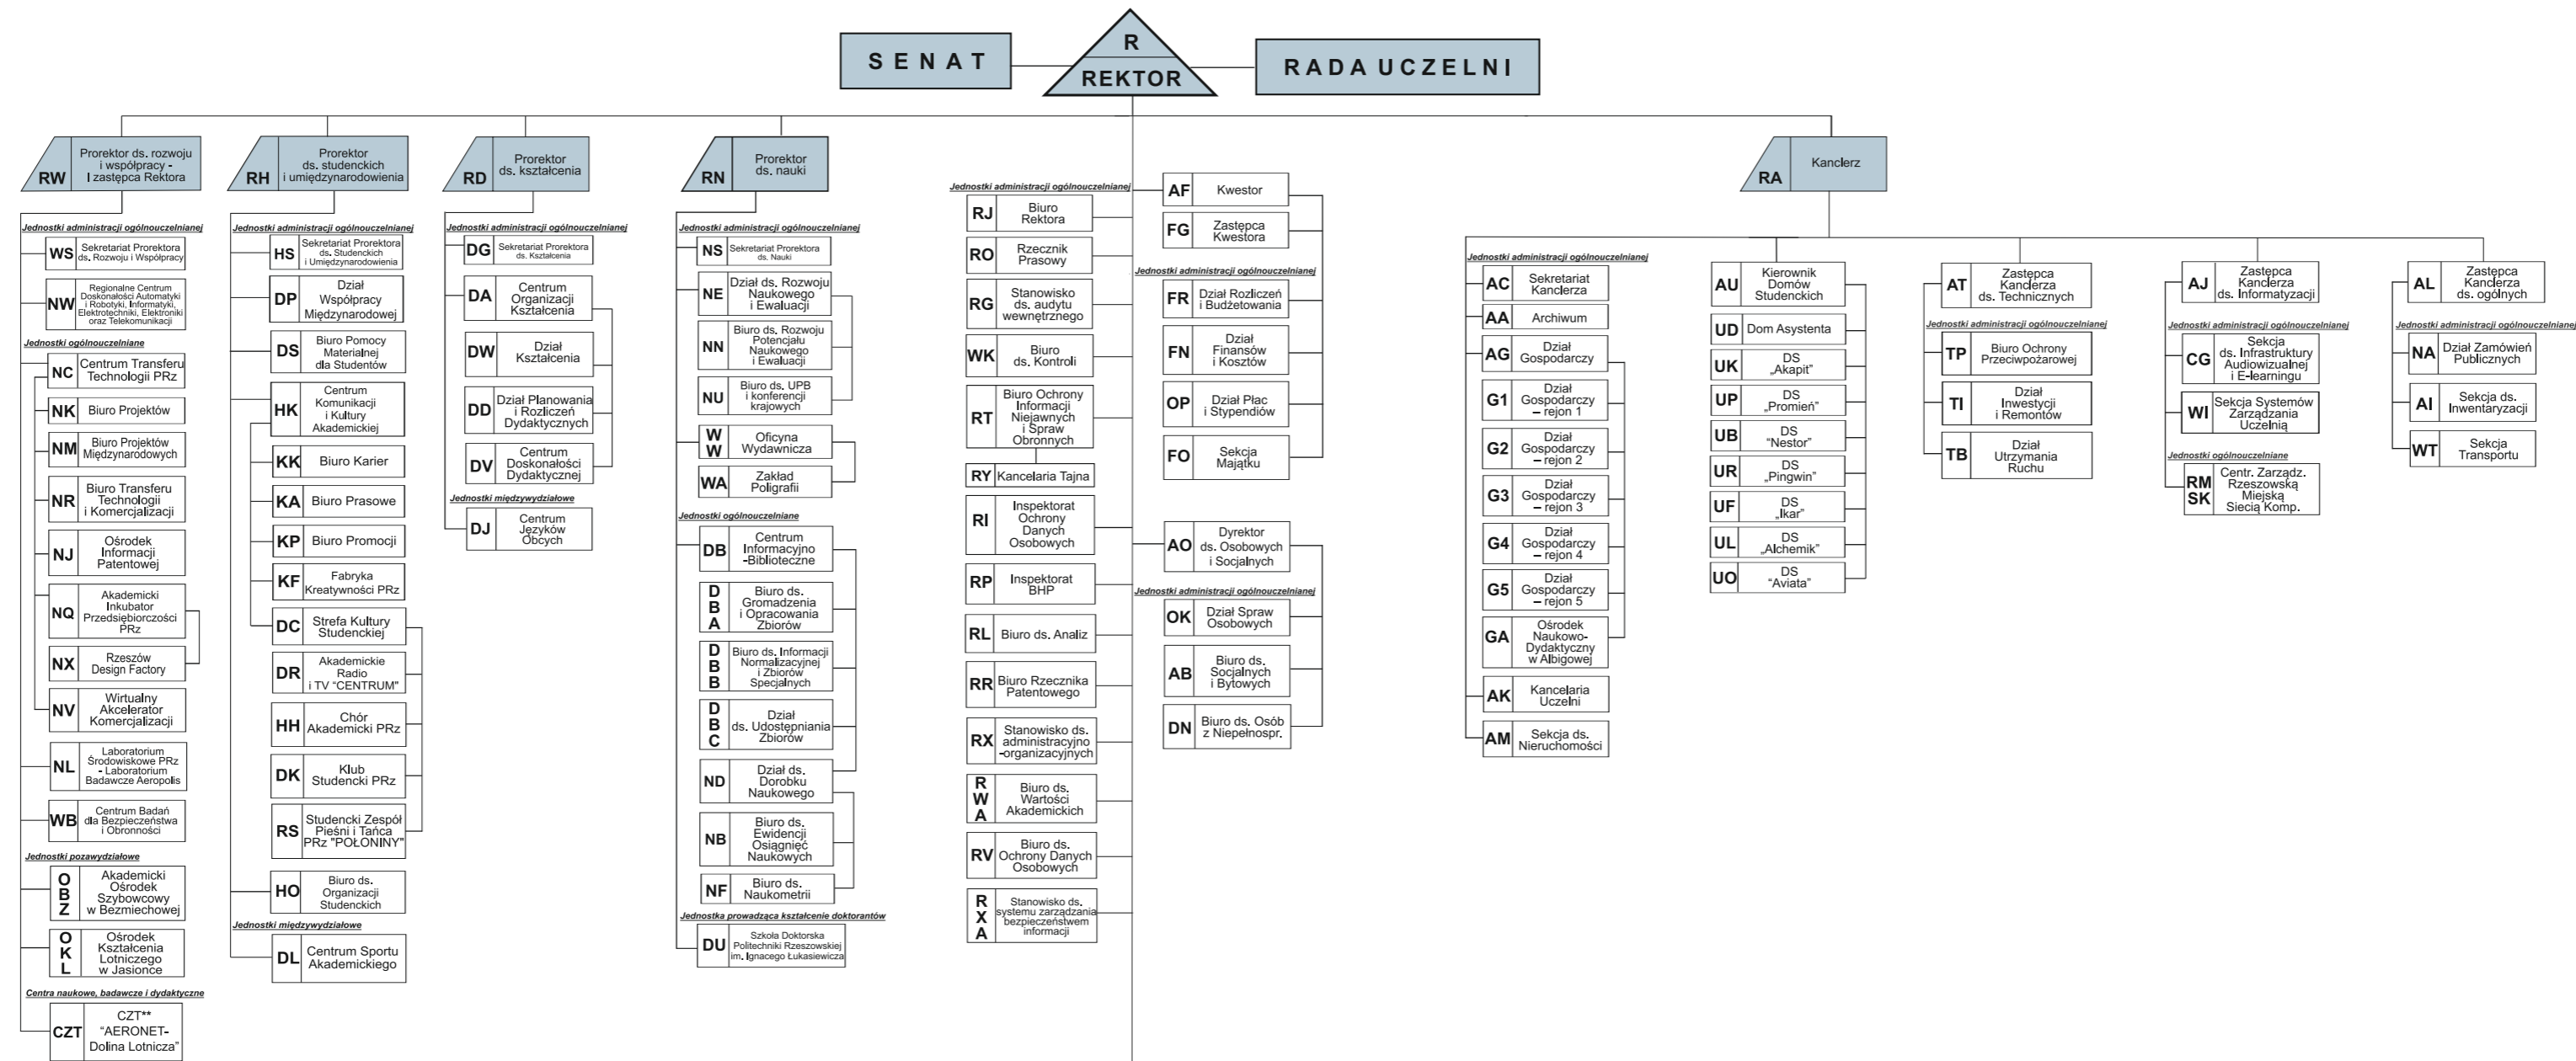

# SCHEMAT STRUKTURY ORGANIZACYJNEJ POLITECHNIKI RZESZOWSKIEJ

## WYDZIAŁY