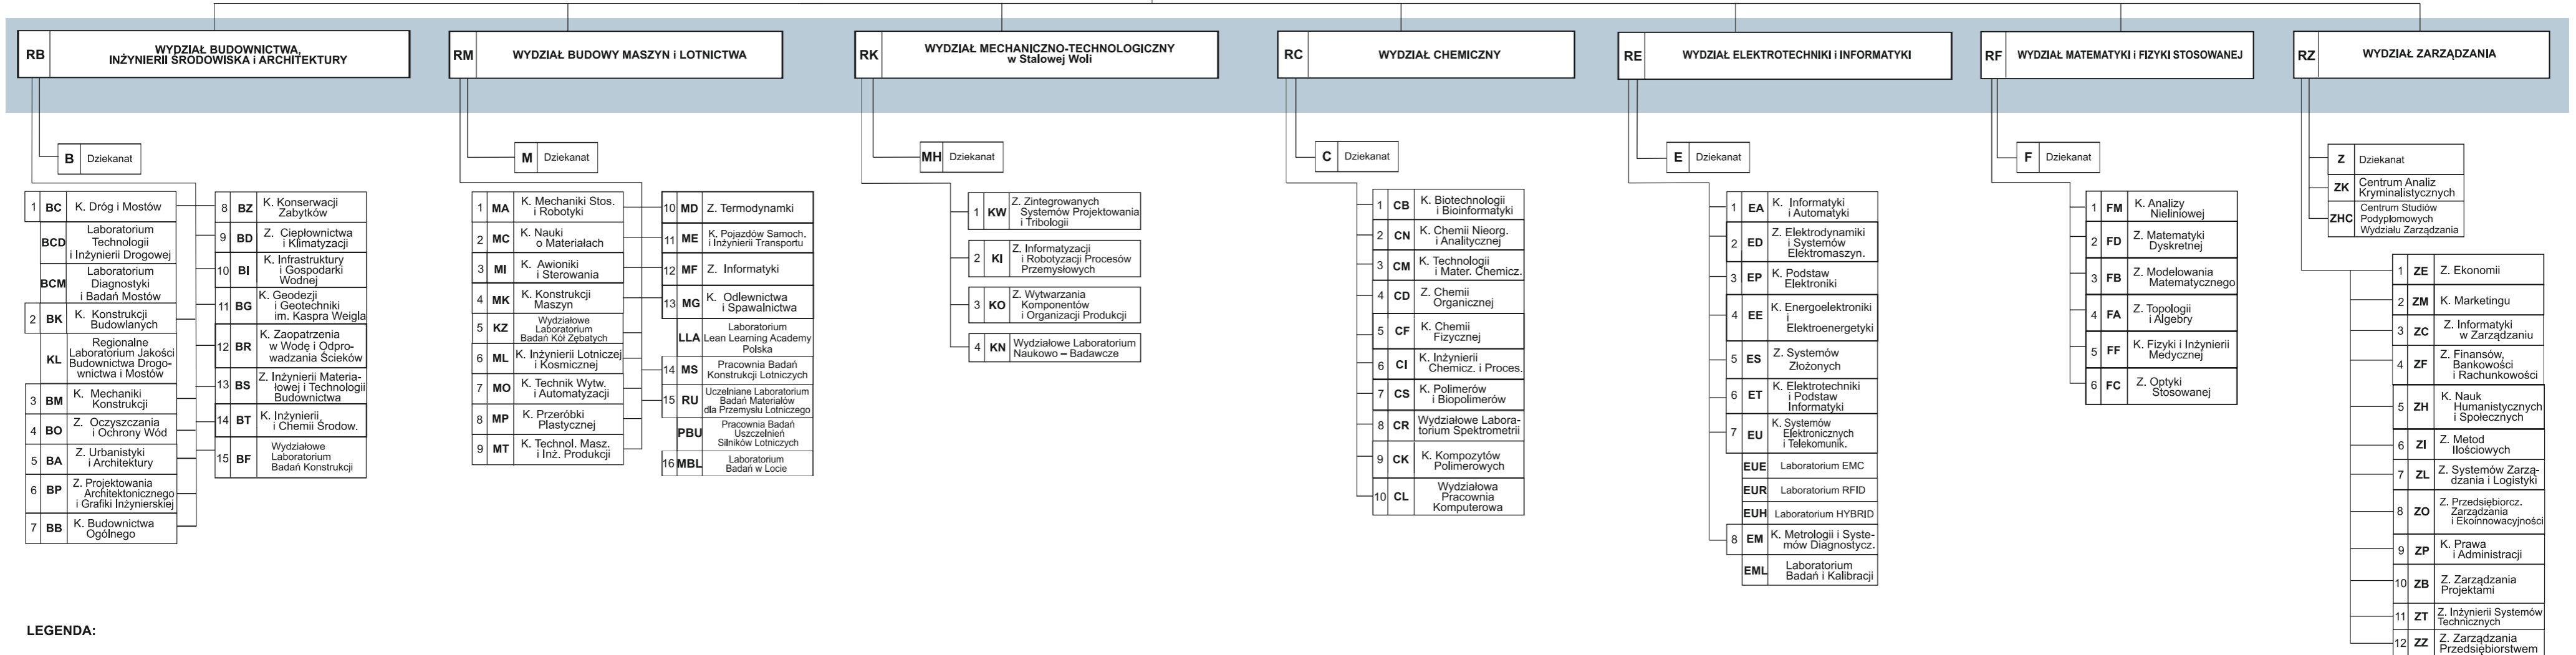

# SCHEMAT STRUKTURY ORGANIZACYJNEJ POLITECHNIKI RZESZOWSKIEJ

## WYDZIAŁY

LEGENDA:  
— podległość ND Dyrektorowi Biblioteki