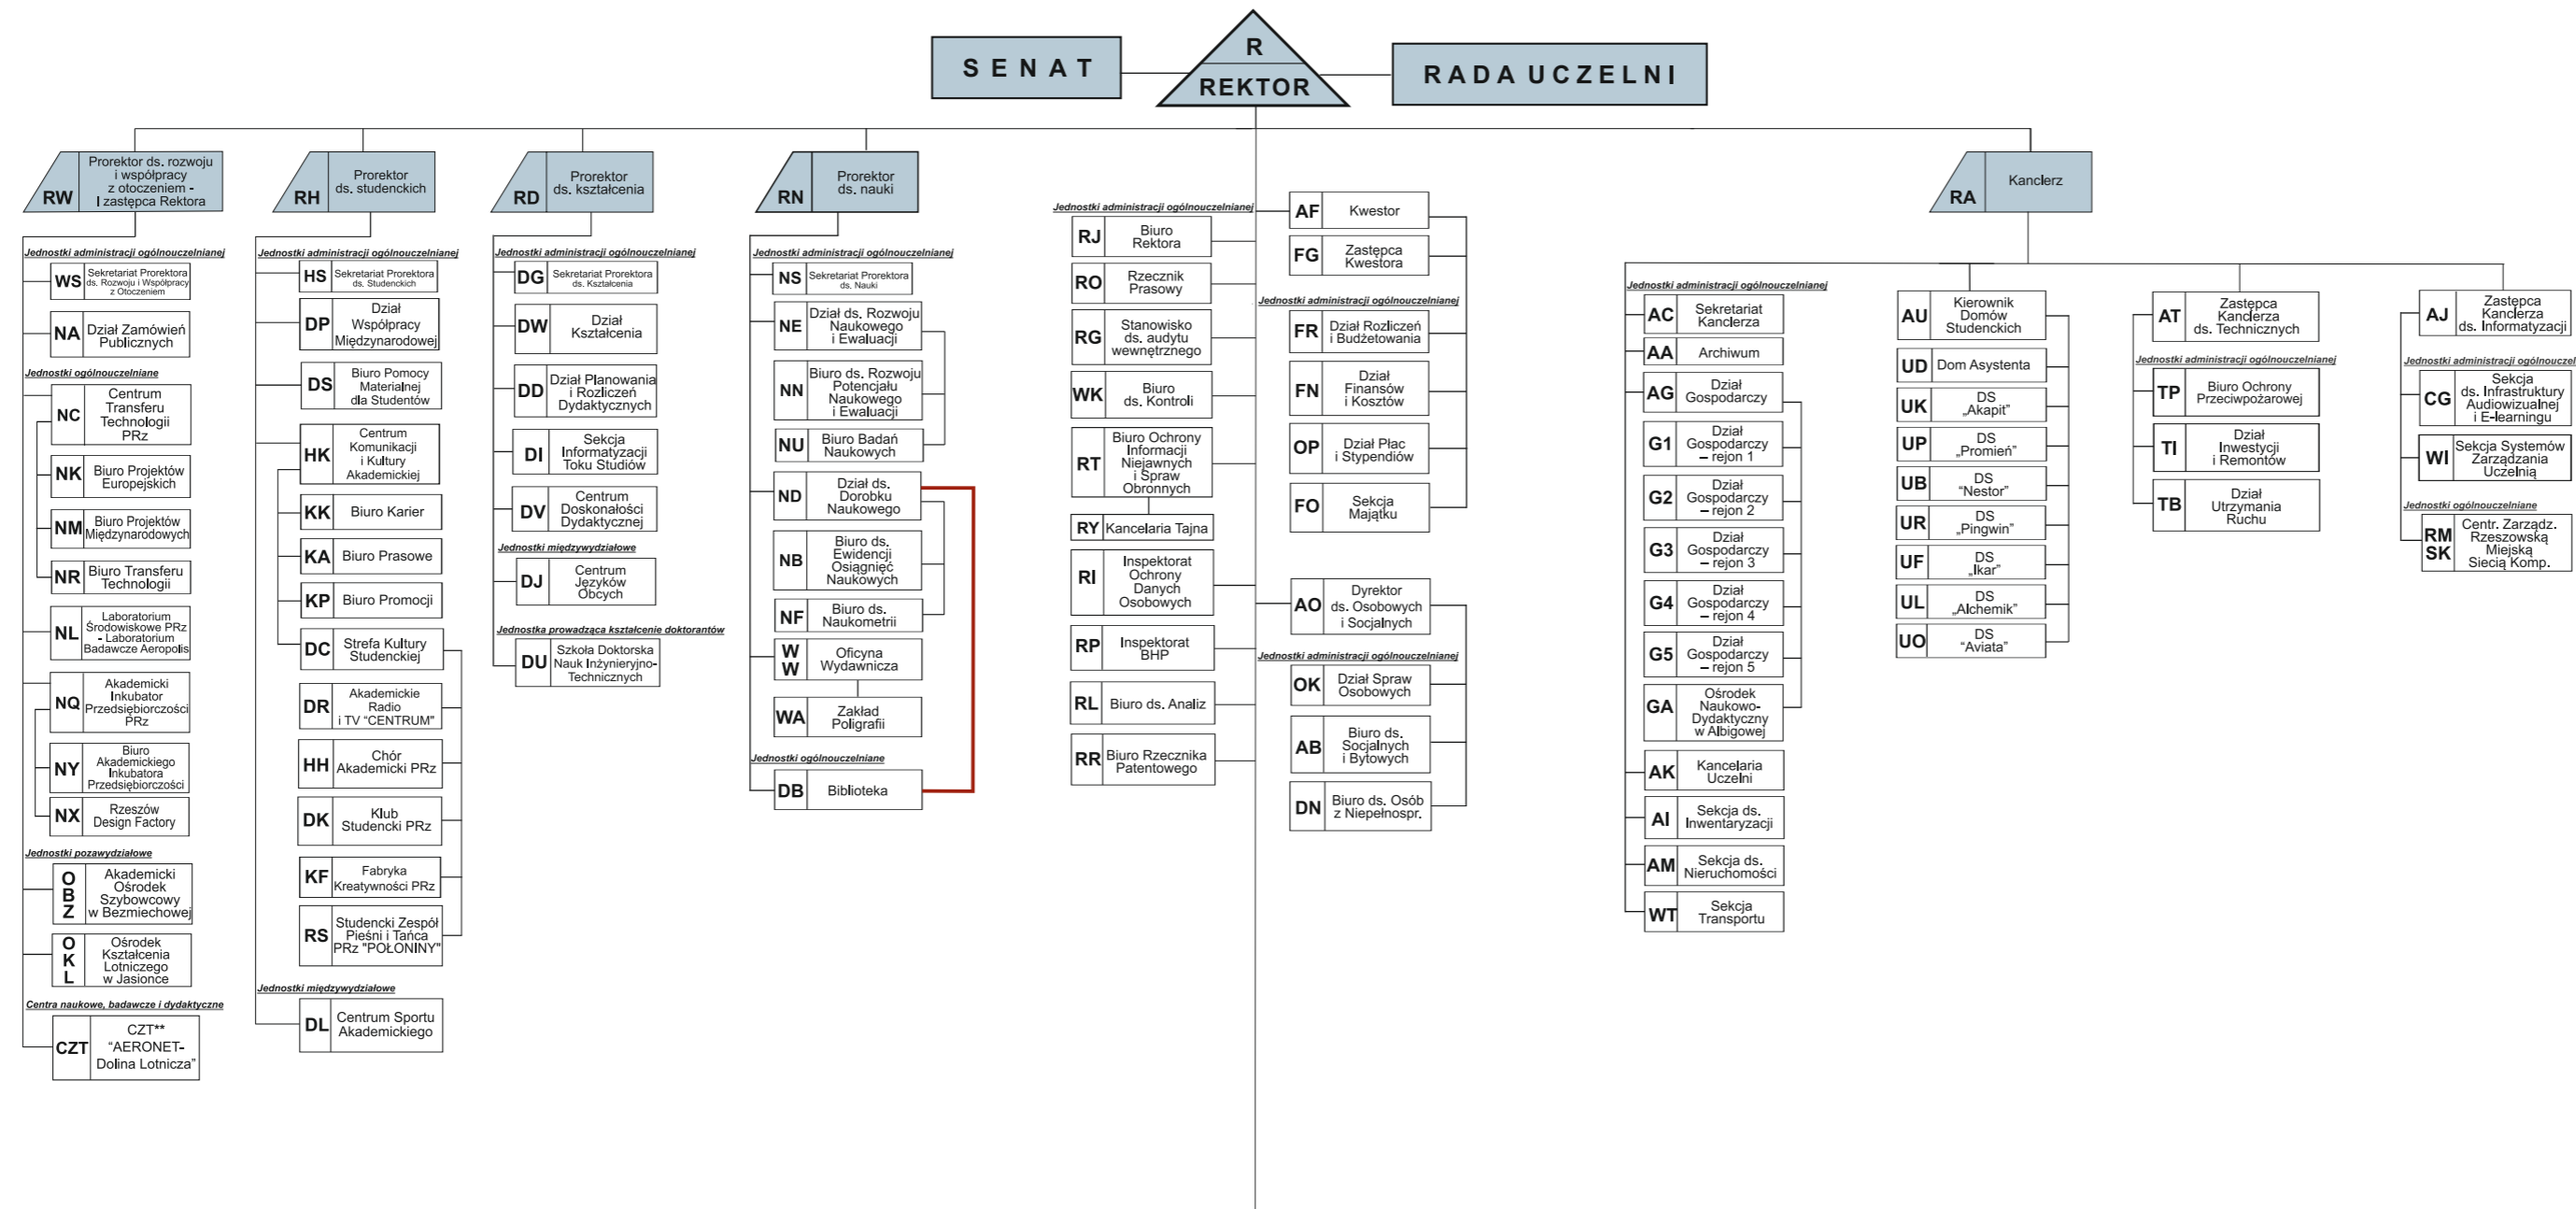

# SCHEMAT STRUKTURY ORGANIZACYJNEJ POLITECHNIKI RZESZOWSKIEJ

## WYDZIAŁY

LEGENDA:  
— podległość ND Dyrektorowi Biblioteki