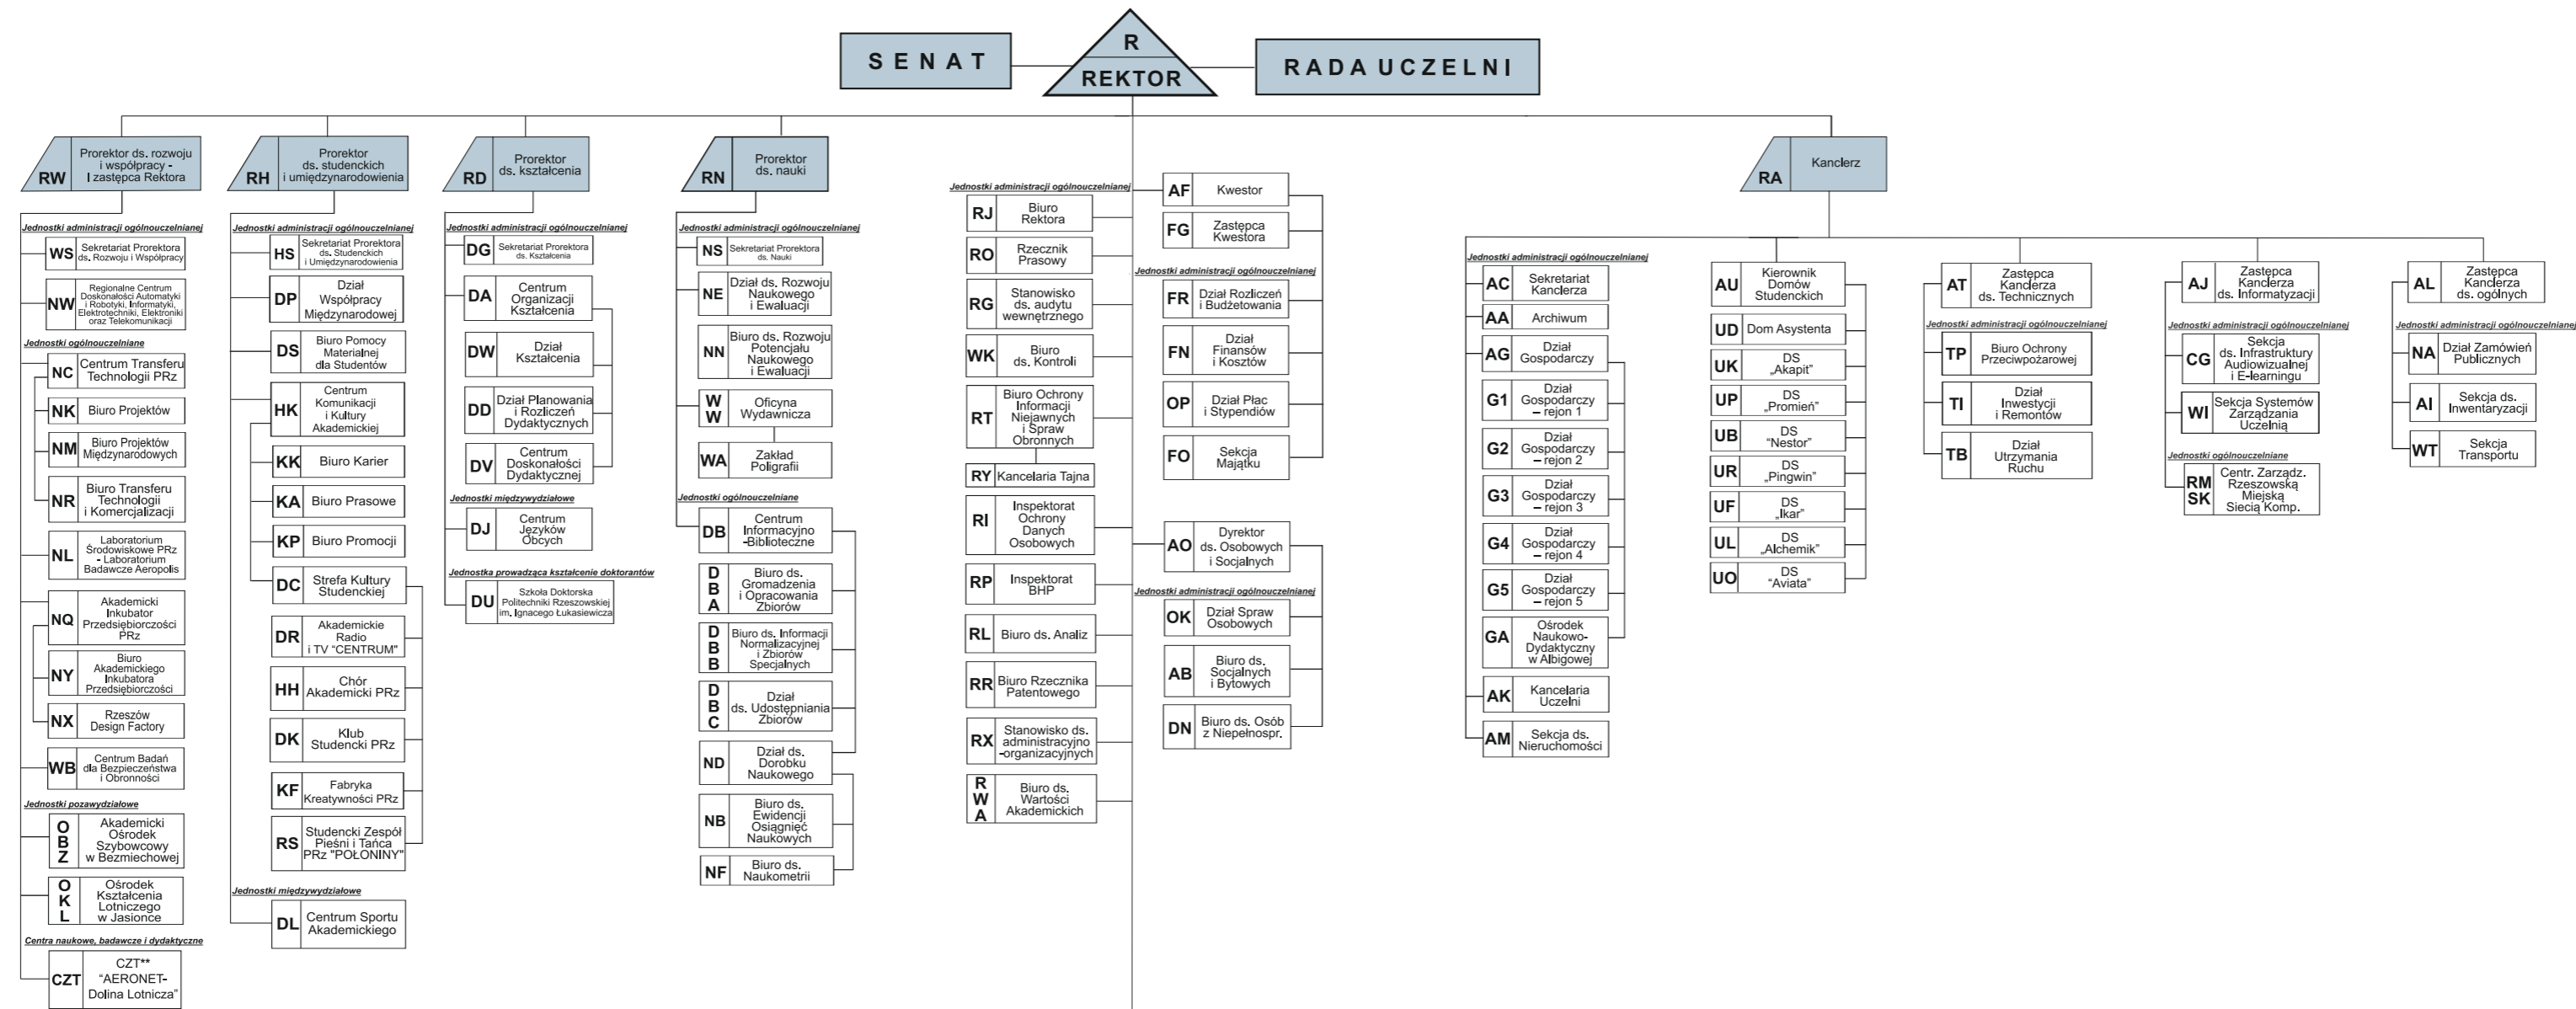

SCHEMAT STRUKTURY ORGANIZACYJNEJ POLITECHNIKI RZESZOWSKIEJ

WYDZIAŁY