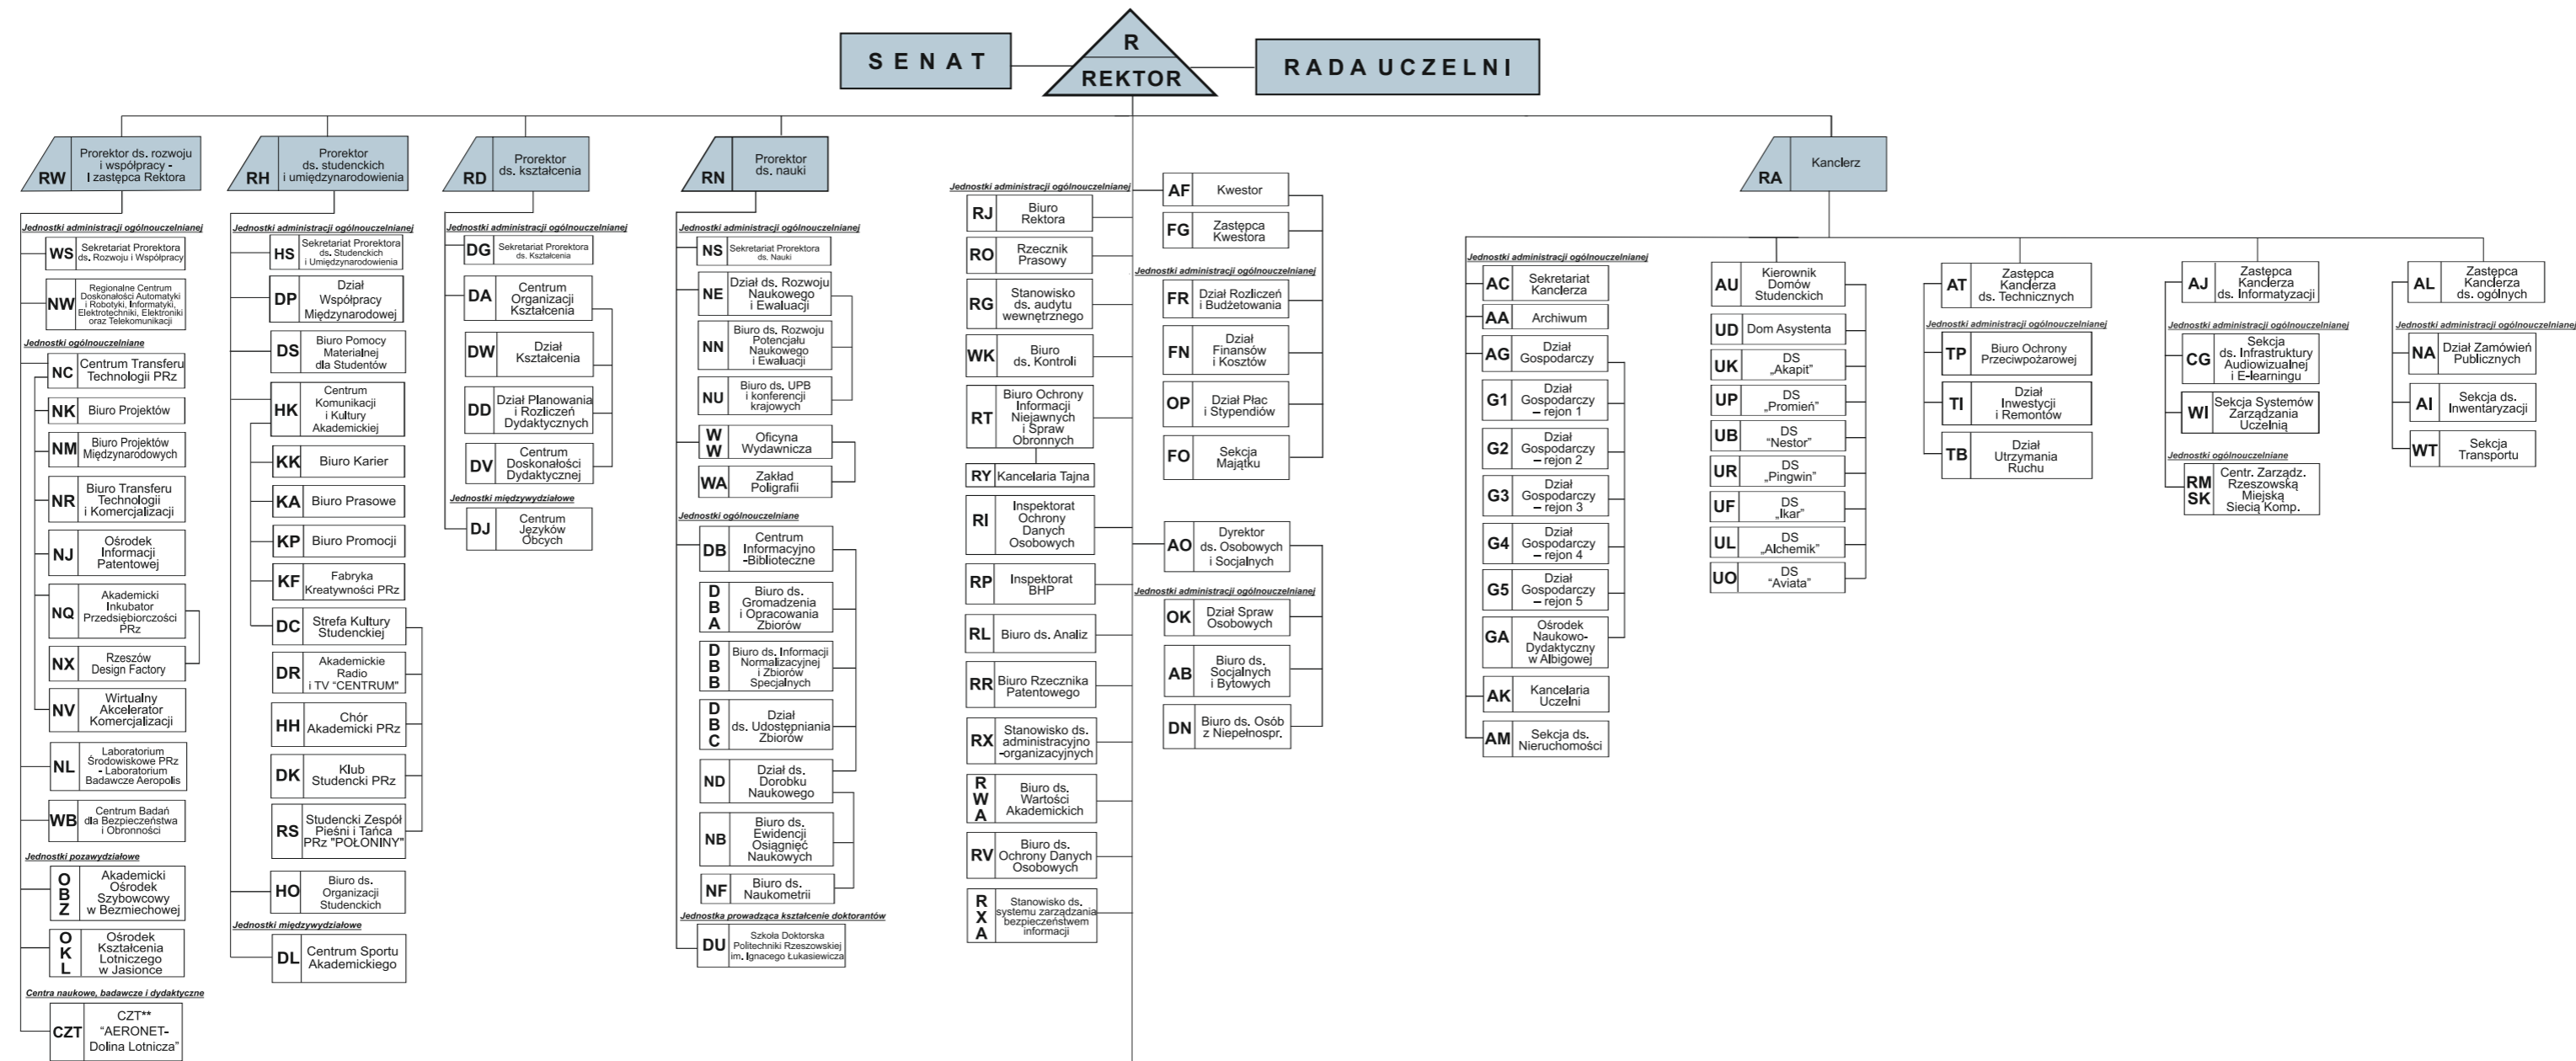

SCHEMAT STRUKTURY ORGANIZACYJNEJ POLITECHNIKI RZESZOWSKIEJ

WYDZIAŁY