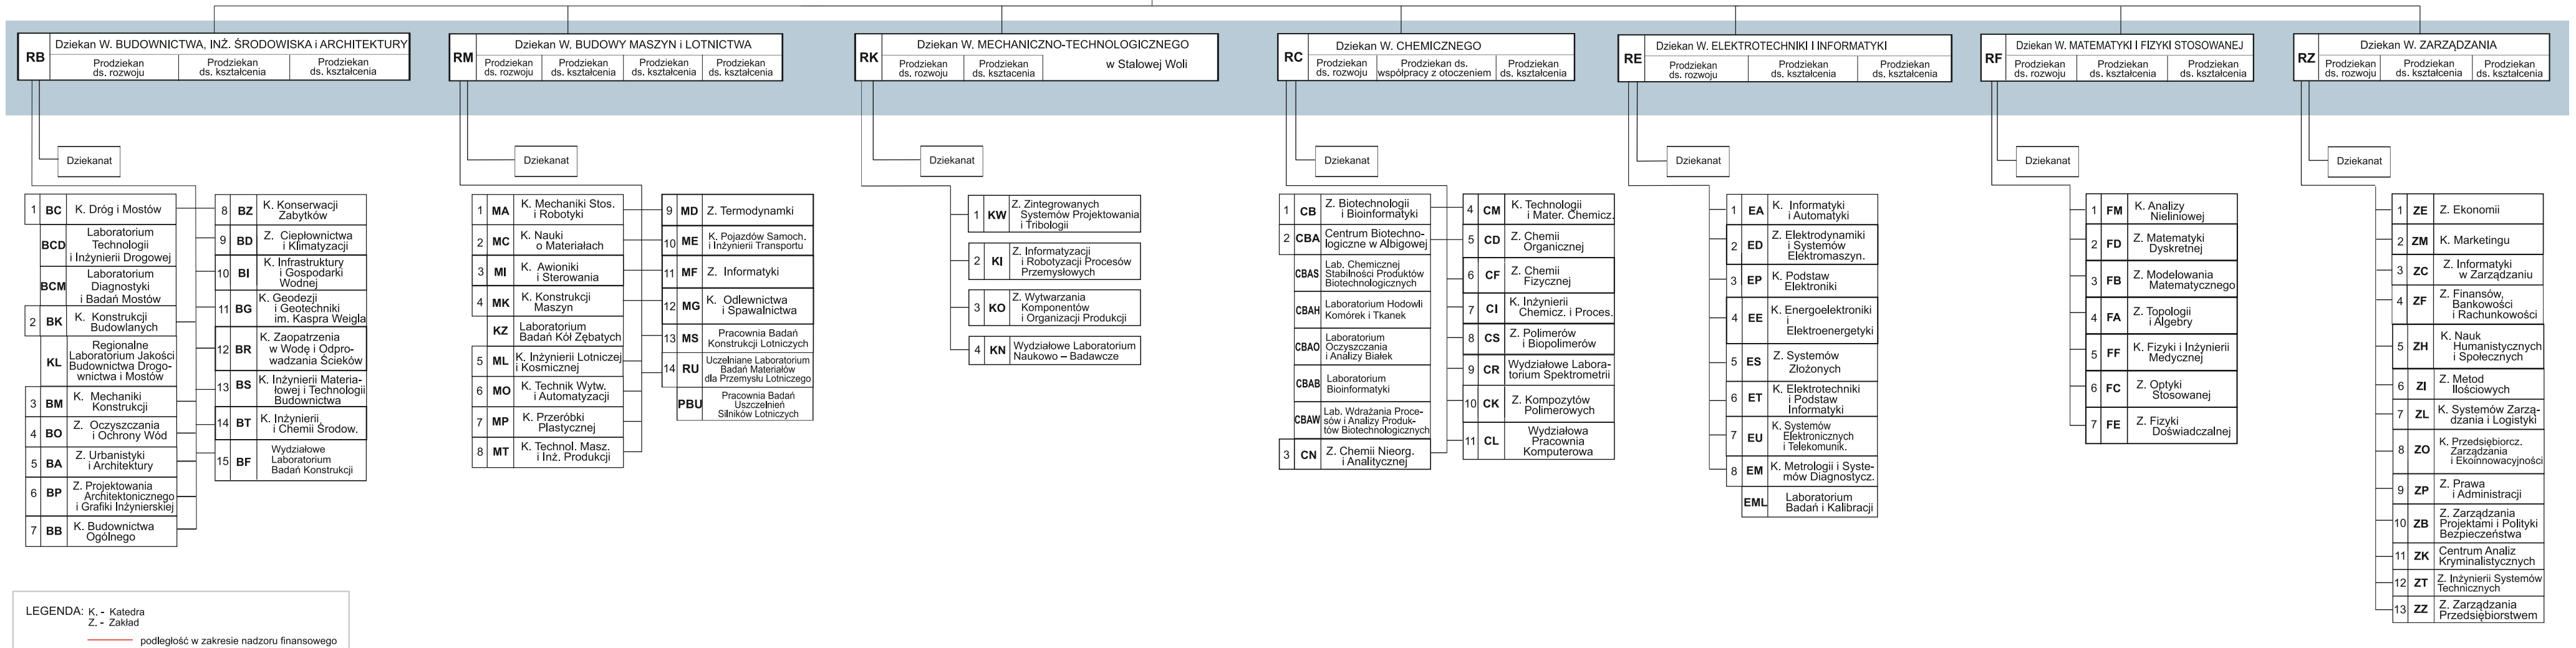

# SCHEMAT STRUKTURY ORGANIZACYJNEJ POLITECHNIKI RZESZOWSKIEJ

Stan na 6 listopada 2020 r.

## WYDZIAŁY

LEGENDA: K. - Katedra  
Z. - Zakład  
- - - - - podległość w zakresie nadzoru finansowego