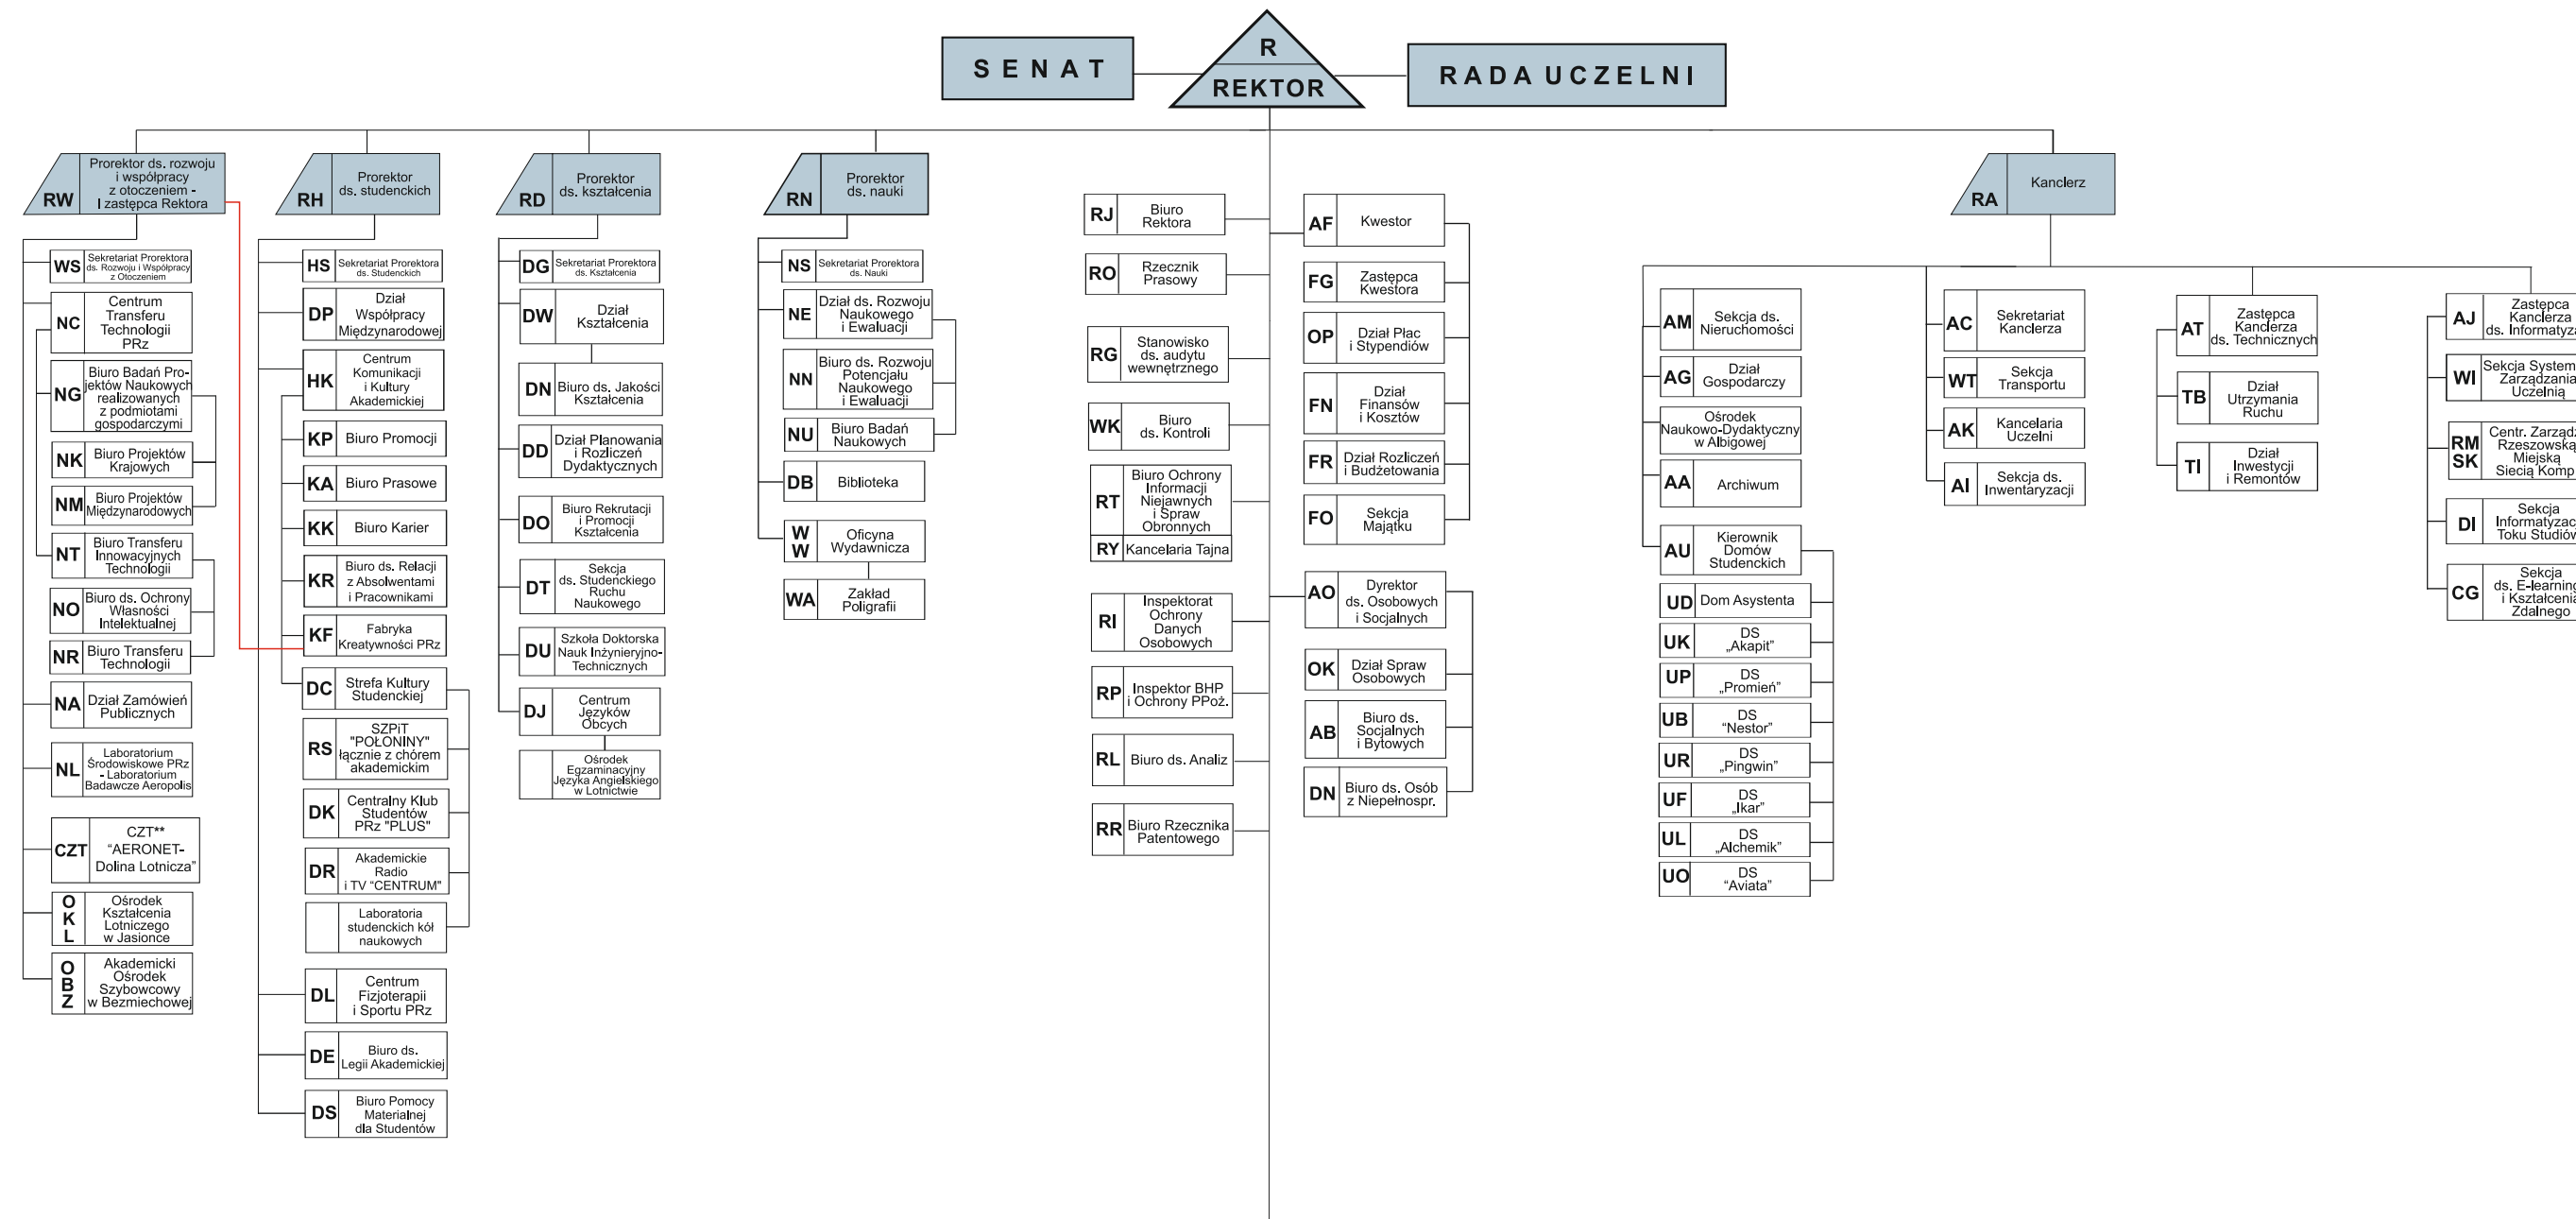

# SCHEMAT STRUKTURY ORGANIZACYJNEJ POLITECHNIKI RZESZOWSKIEJ

Stan na 6 listopada 2020 r.

## WYDZIAŁY

LEGENDA: K. - Katedra  
Z. - Zakład  
- - - - - podległość w zakresie nadzoru finansowego