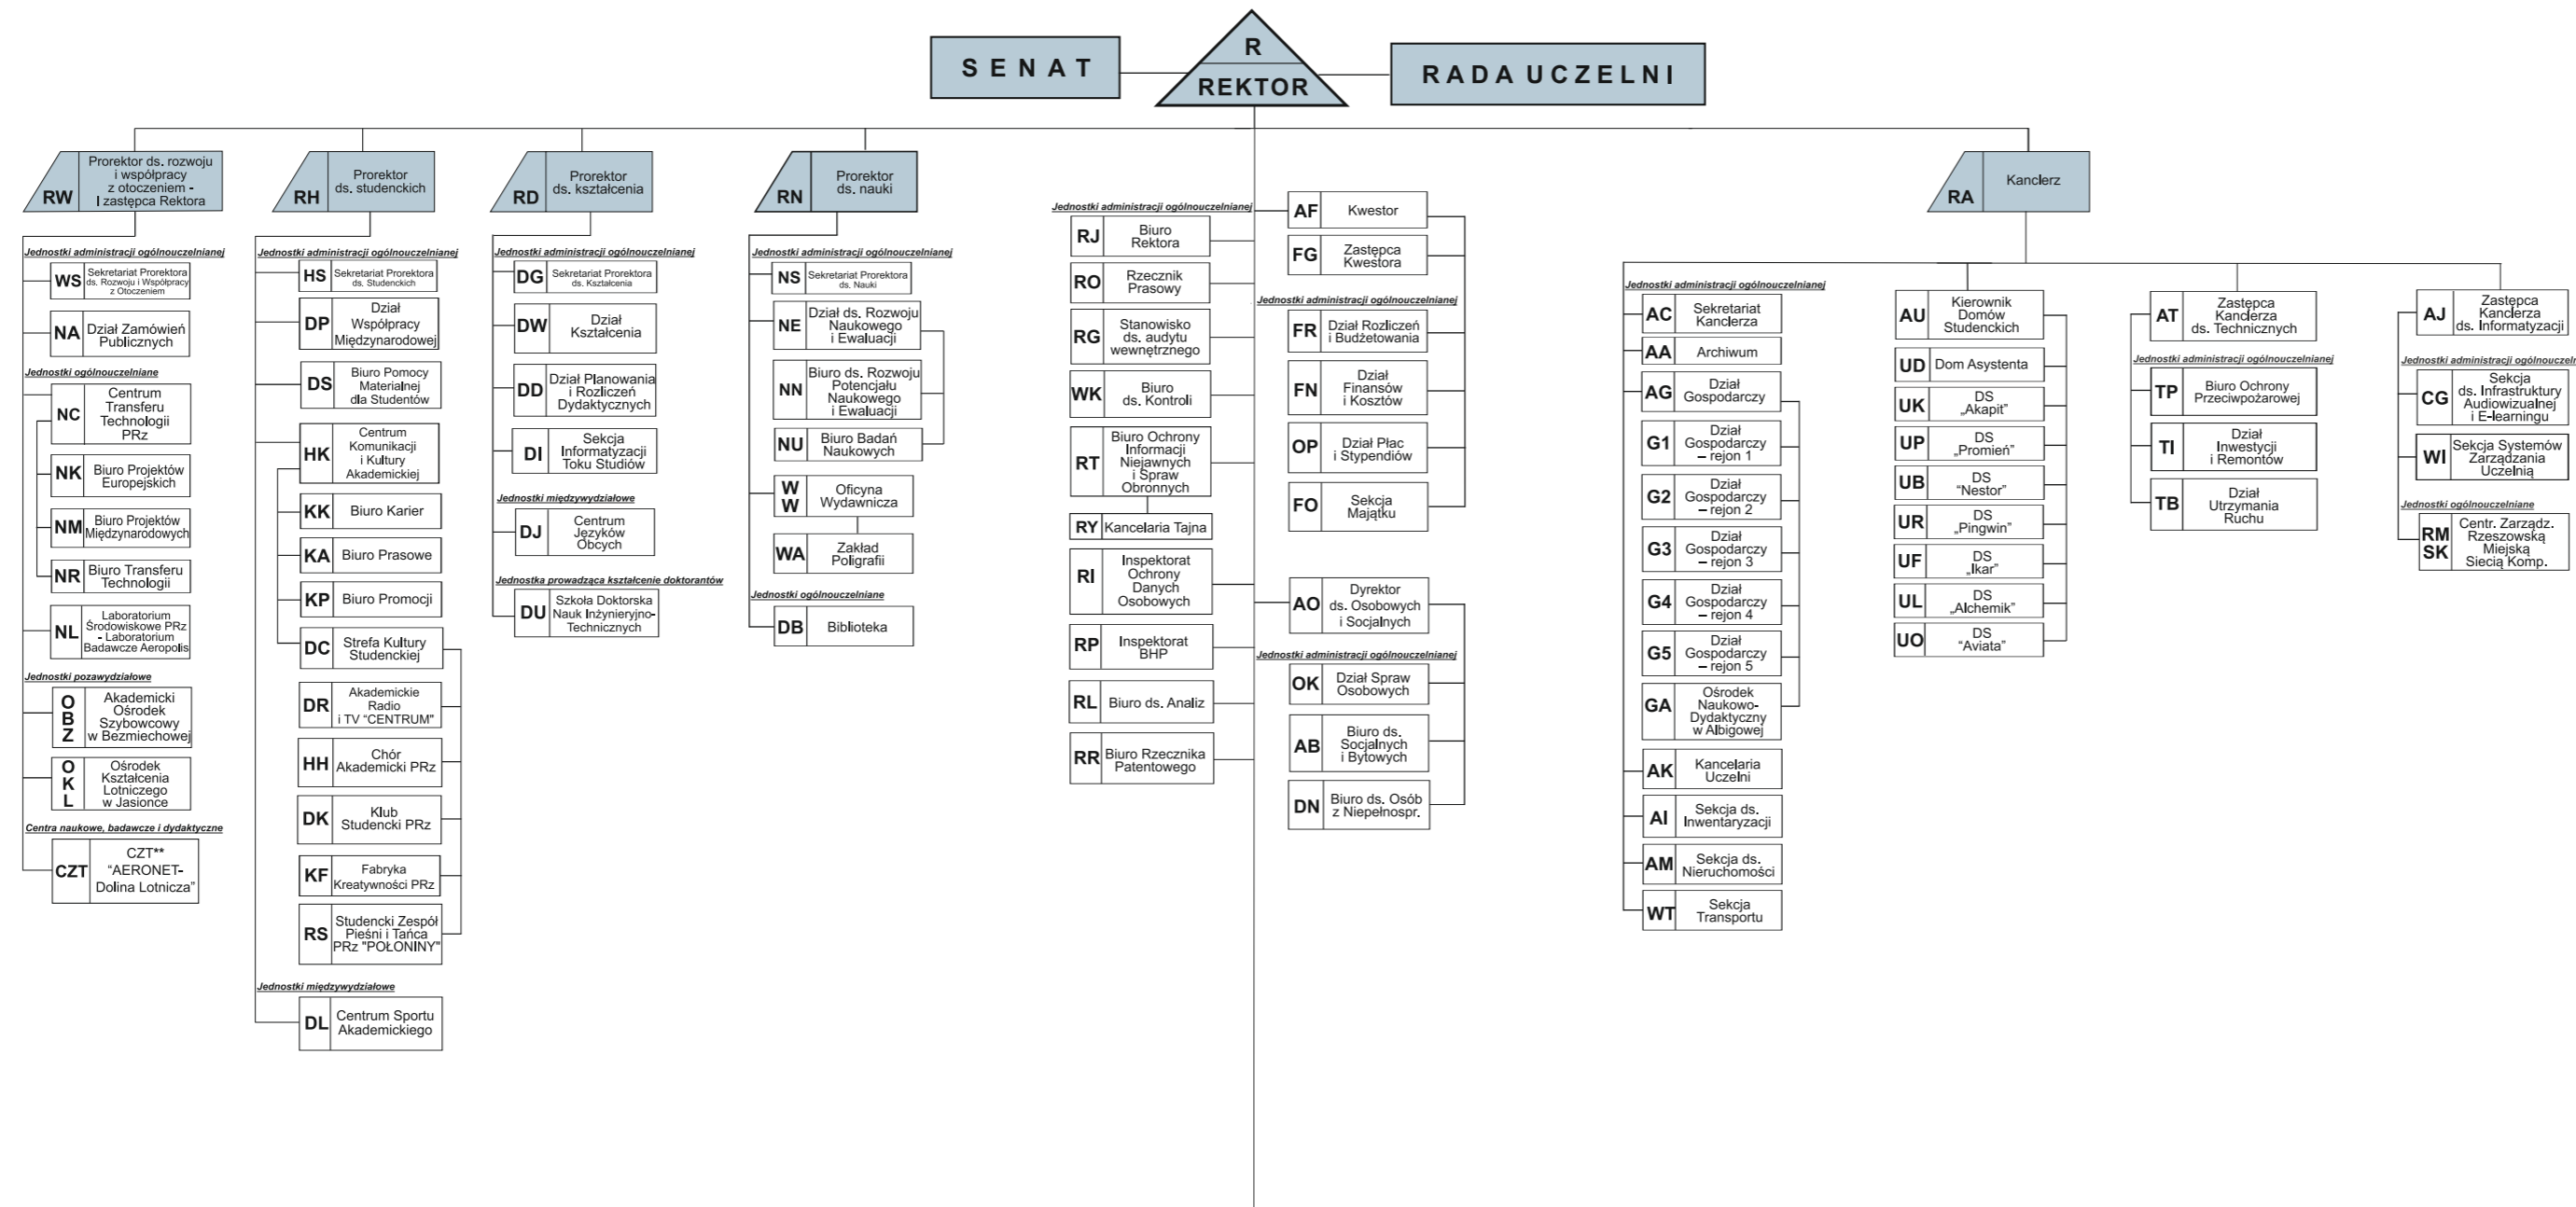

SCHEMAT STRUKTURY ORGANIZACYJNEJ POLITECHNIKI RZESZOWSKIEJ

WYDZIAŁY