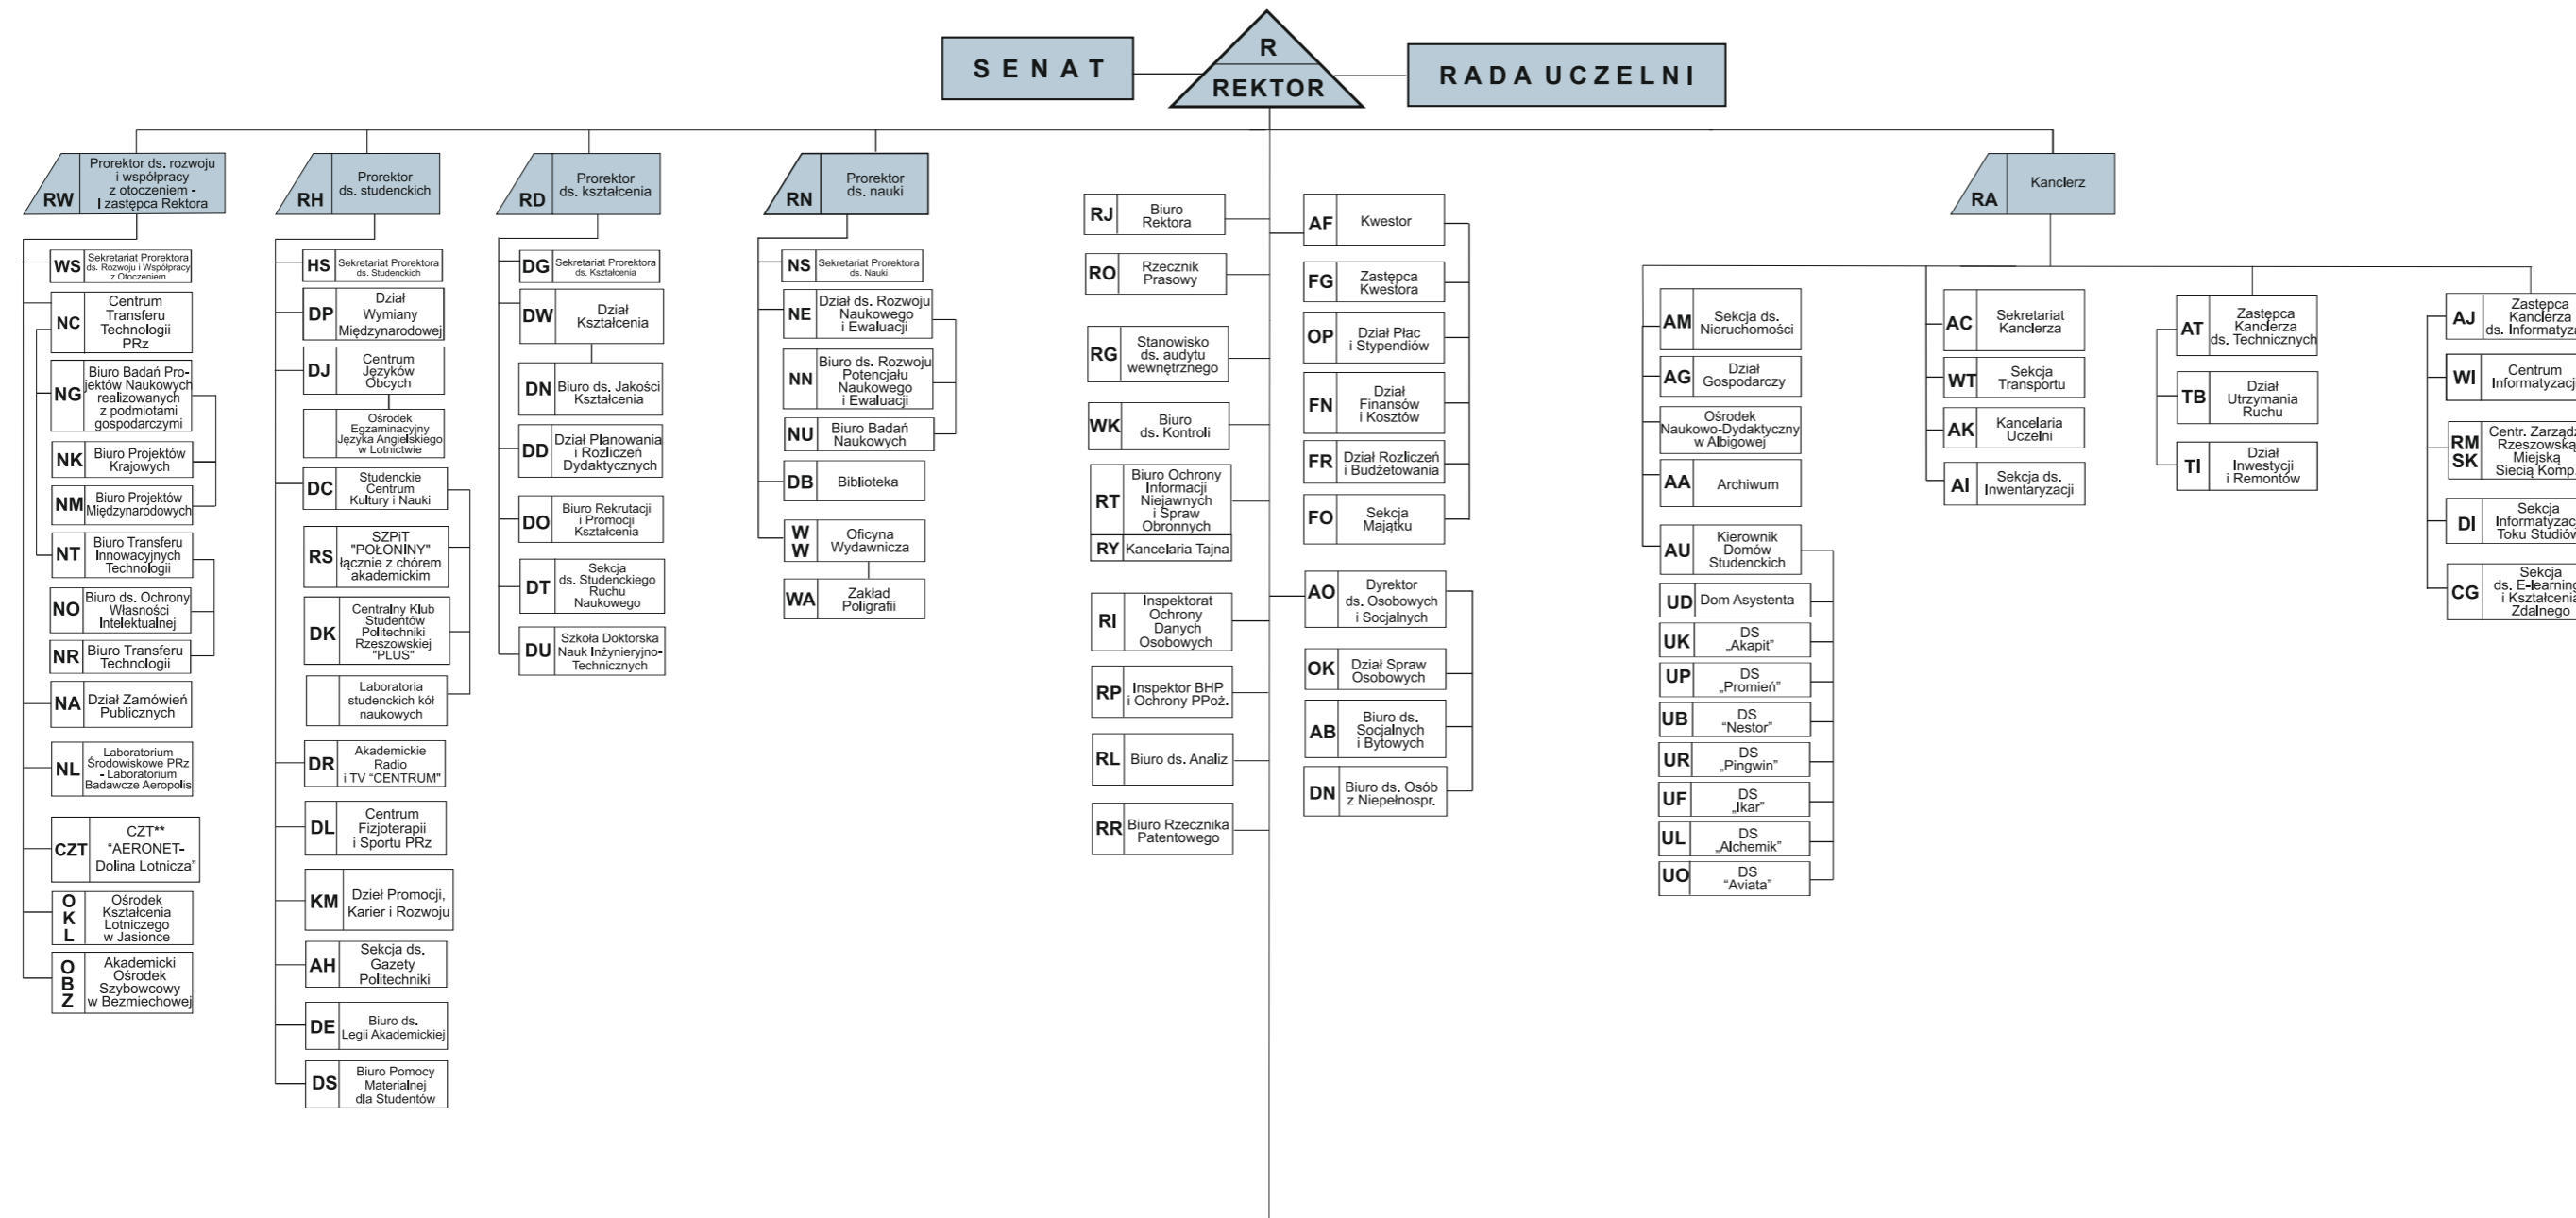

SCHEMAT STRUKTURY ORGANIZACYJNEJ POLITECHNIKI RZESZOWSKIEJ

Stan na 1 października 2020 r.

WYDZIAŁY