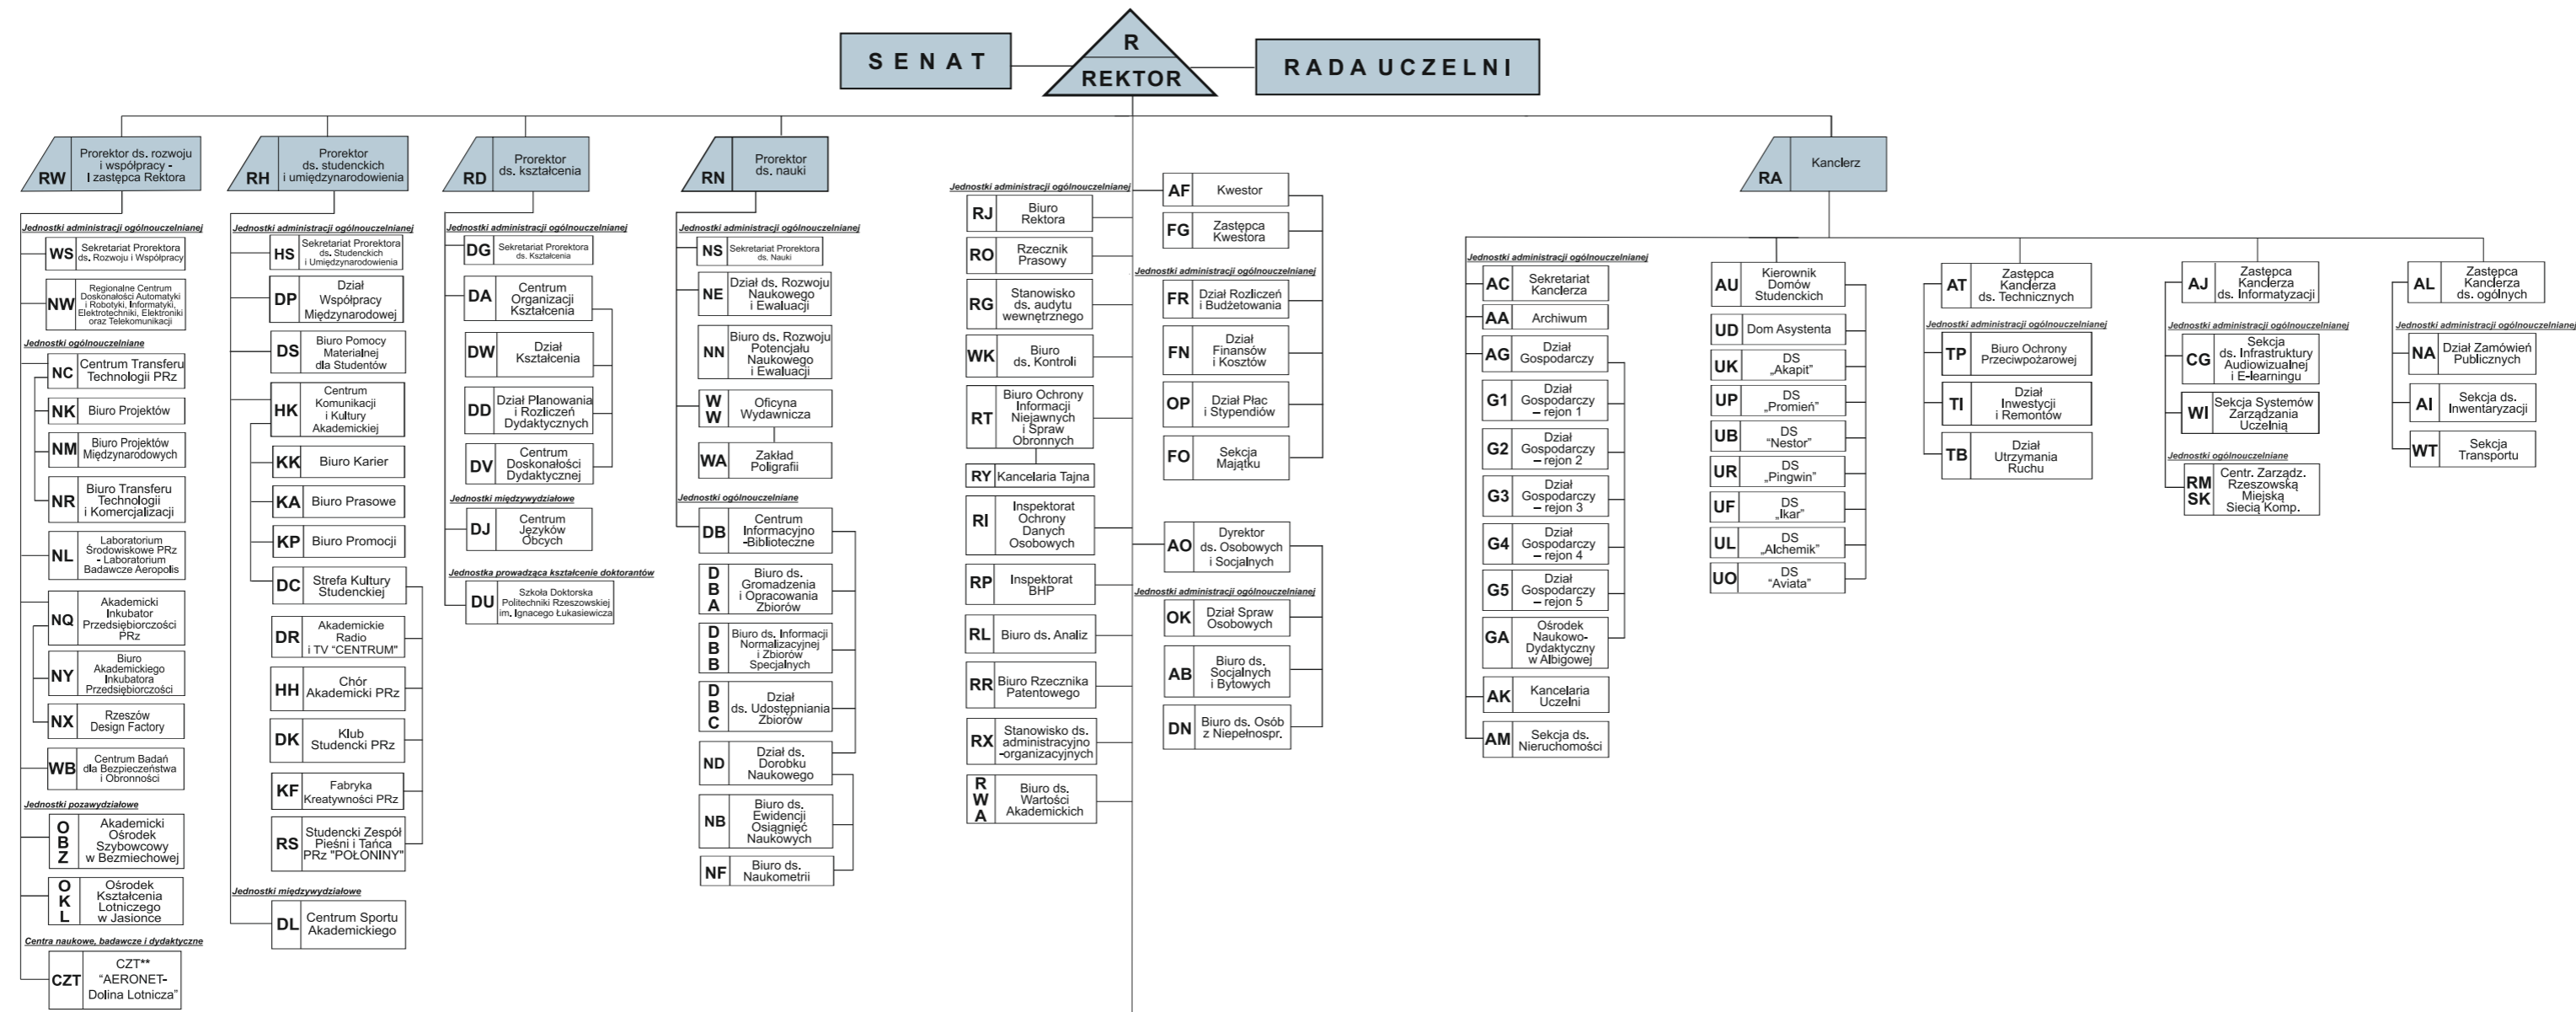

# SCHEMAT STRUKTURY ORGANIZACYJNEJ POLITECHNIKI RZESZOWSKIEJ

## WYDZIAŁY