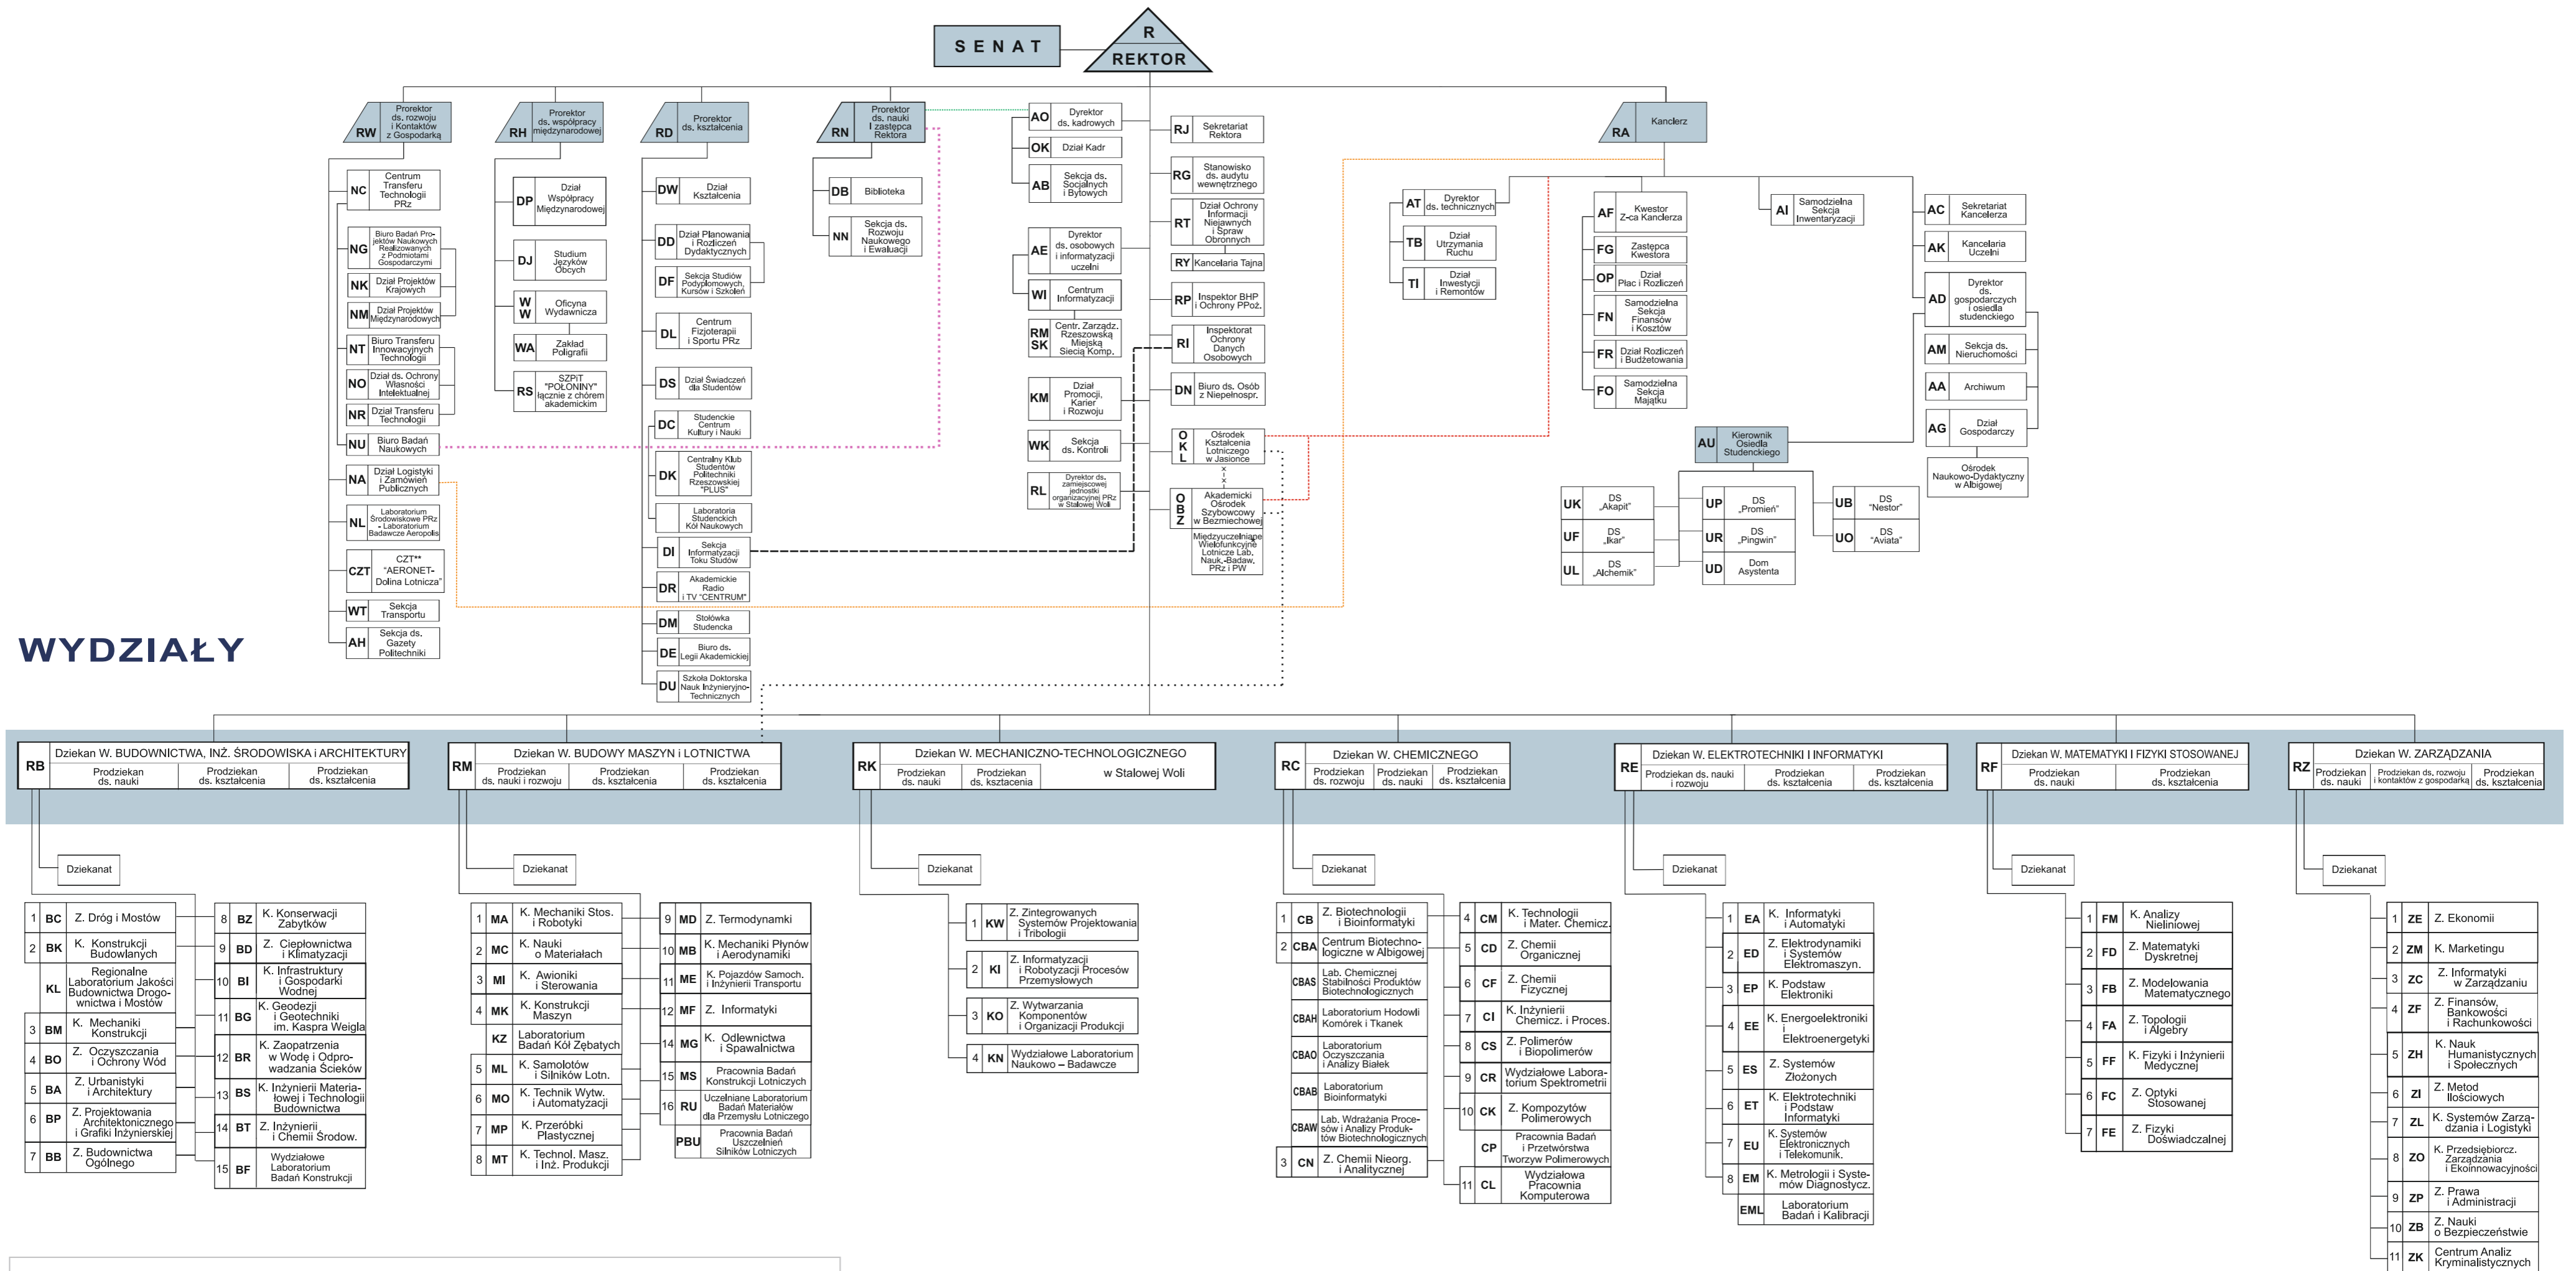

SCHEMAT STRUKTURY ORGANIZACYJNEJ POLITECHNIKI RZESZOWSKIEJ

Stan na 3 czerwca 2020 r.

WYDZIAŁY