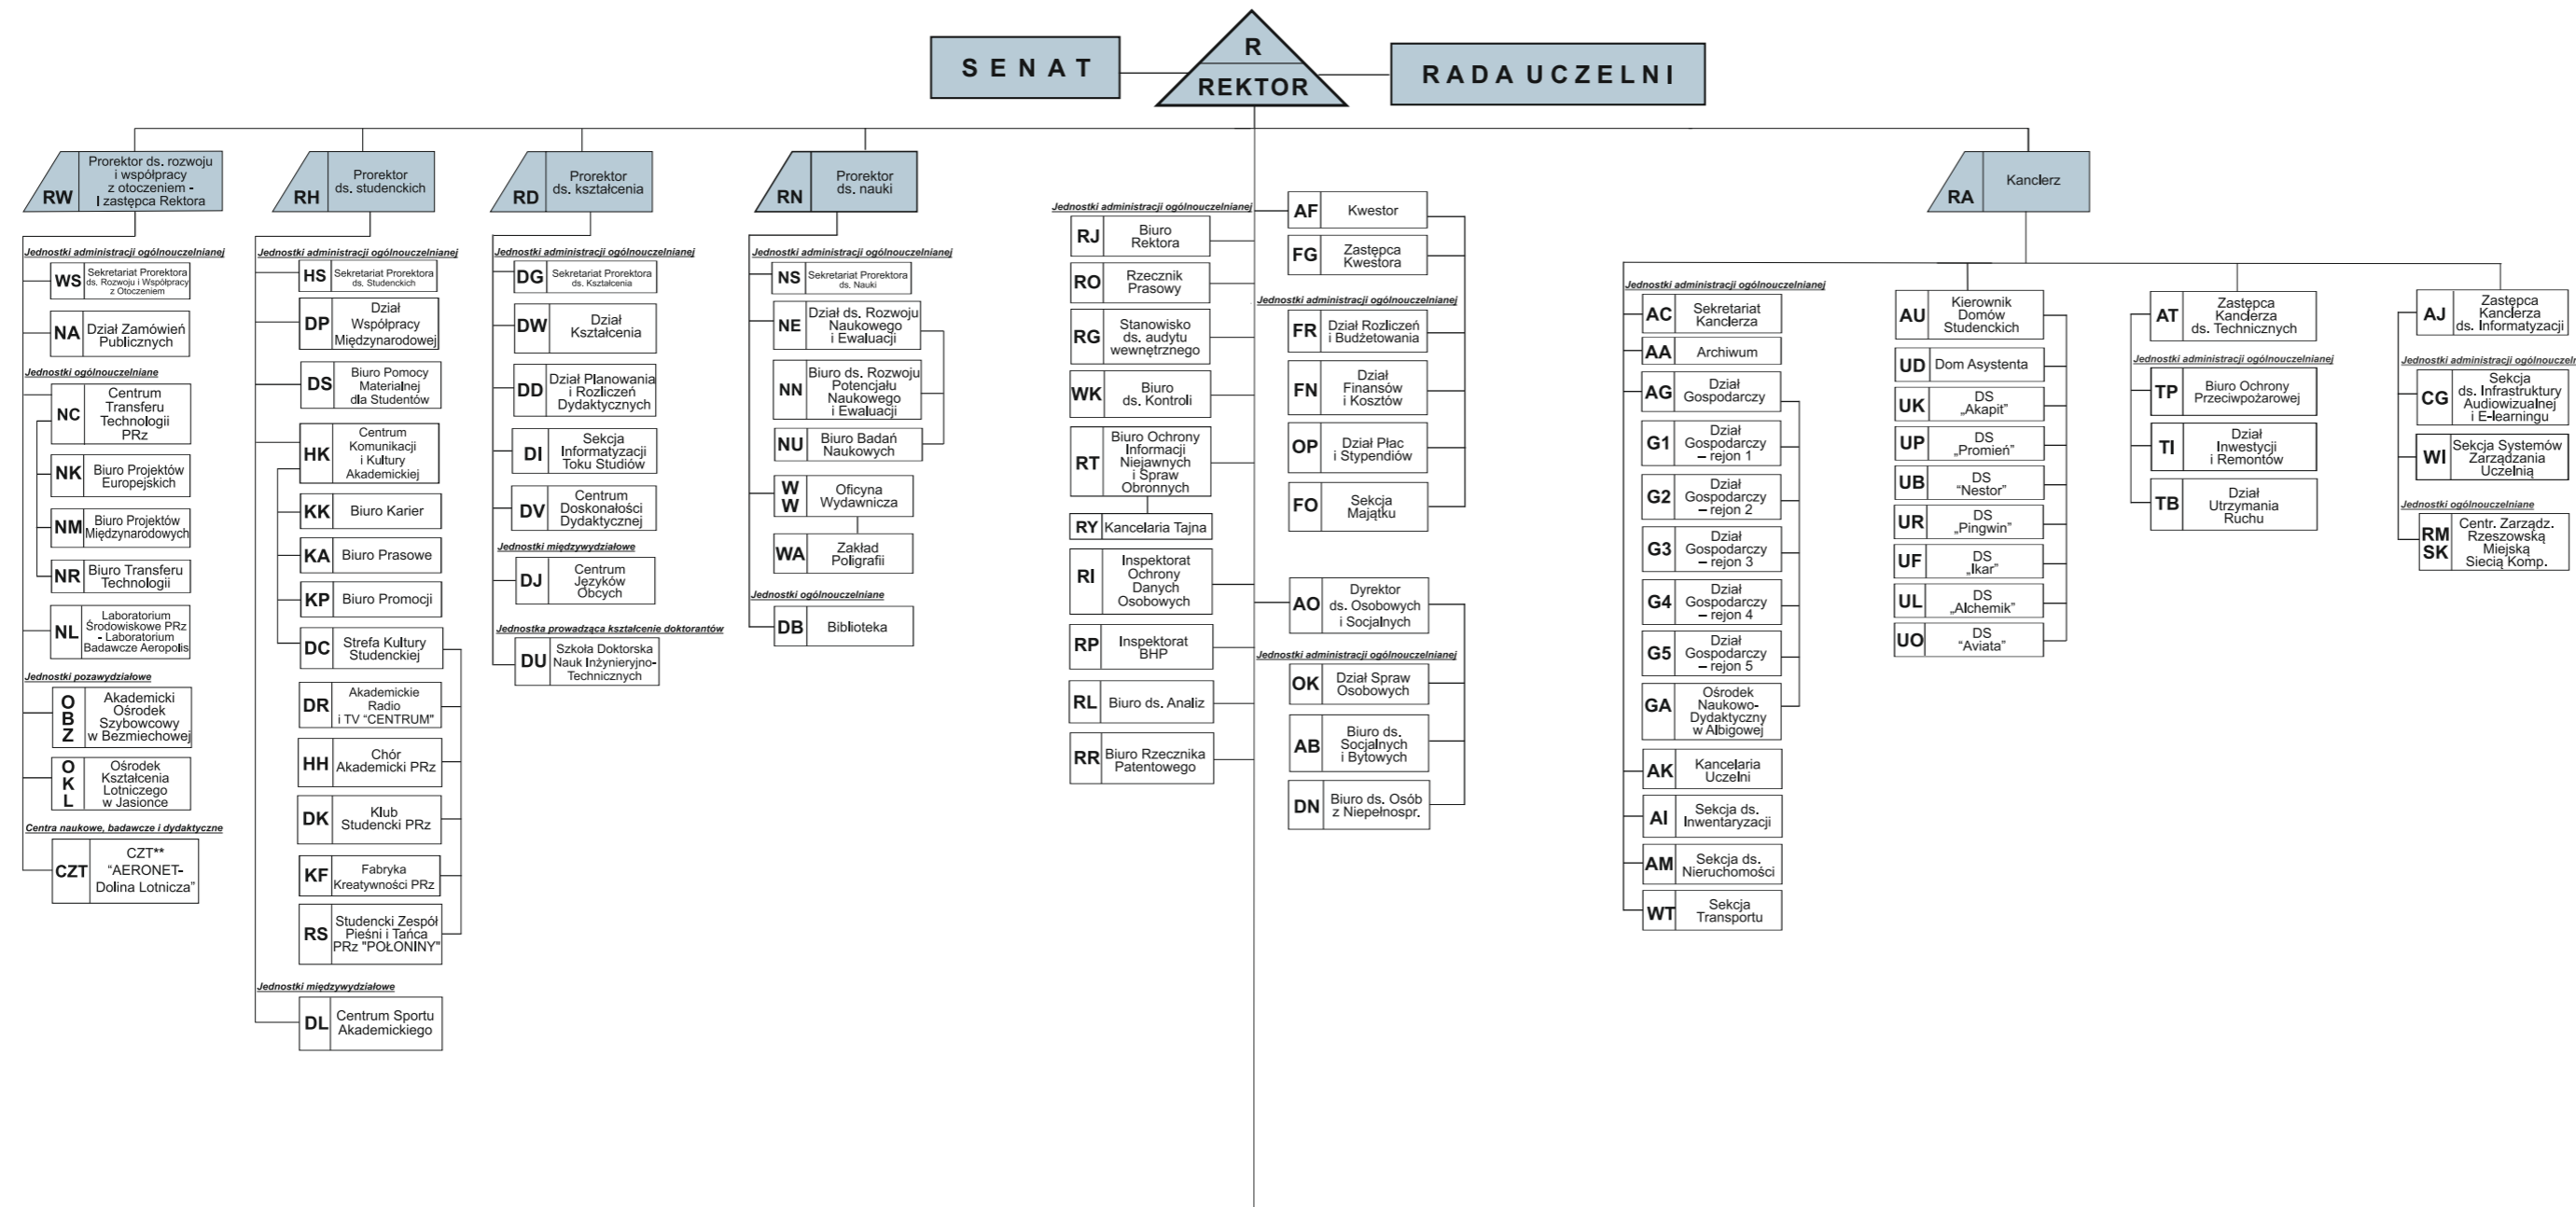

SCHEMAT STRUKTURY ORGANIZACYJNEJ POLITECHNIKI RZESZOWSKIEJ

WYDZIAŁY