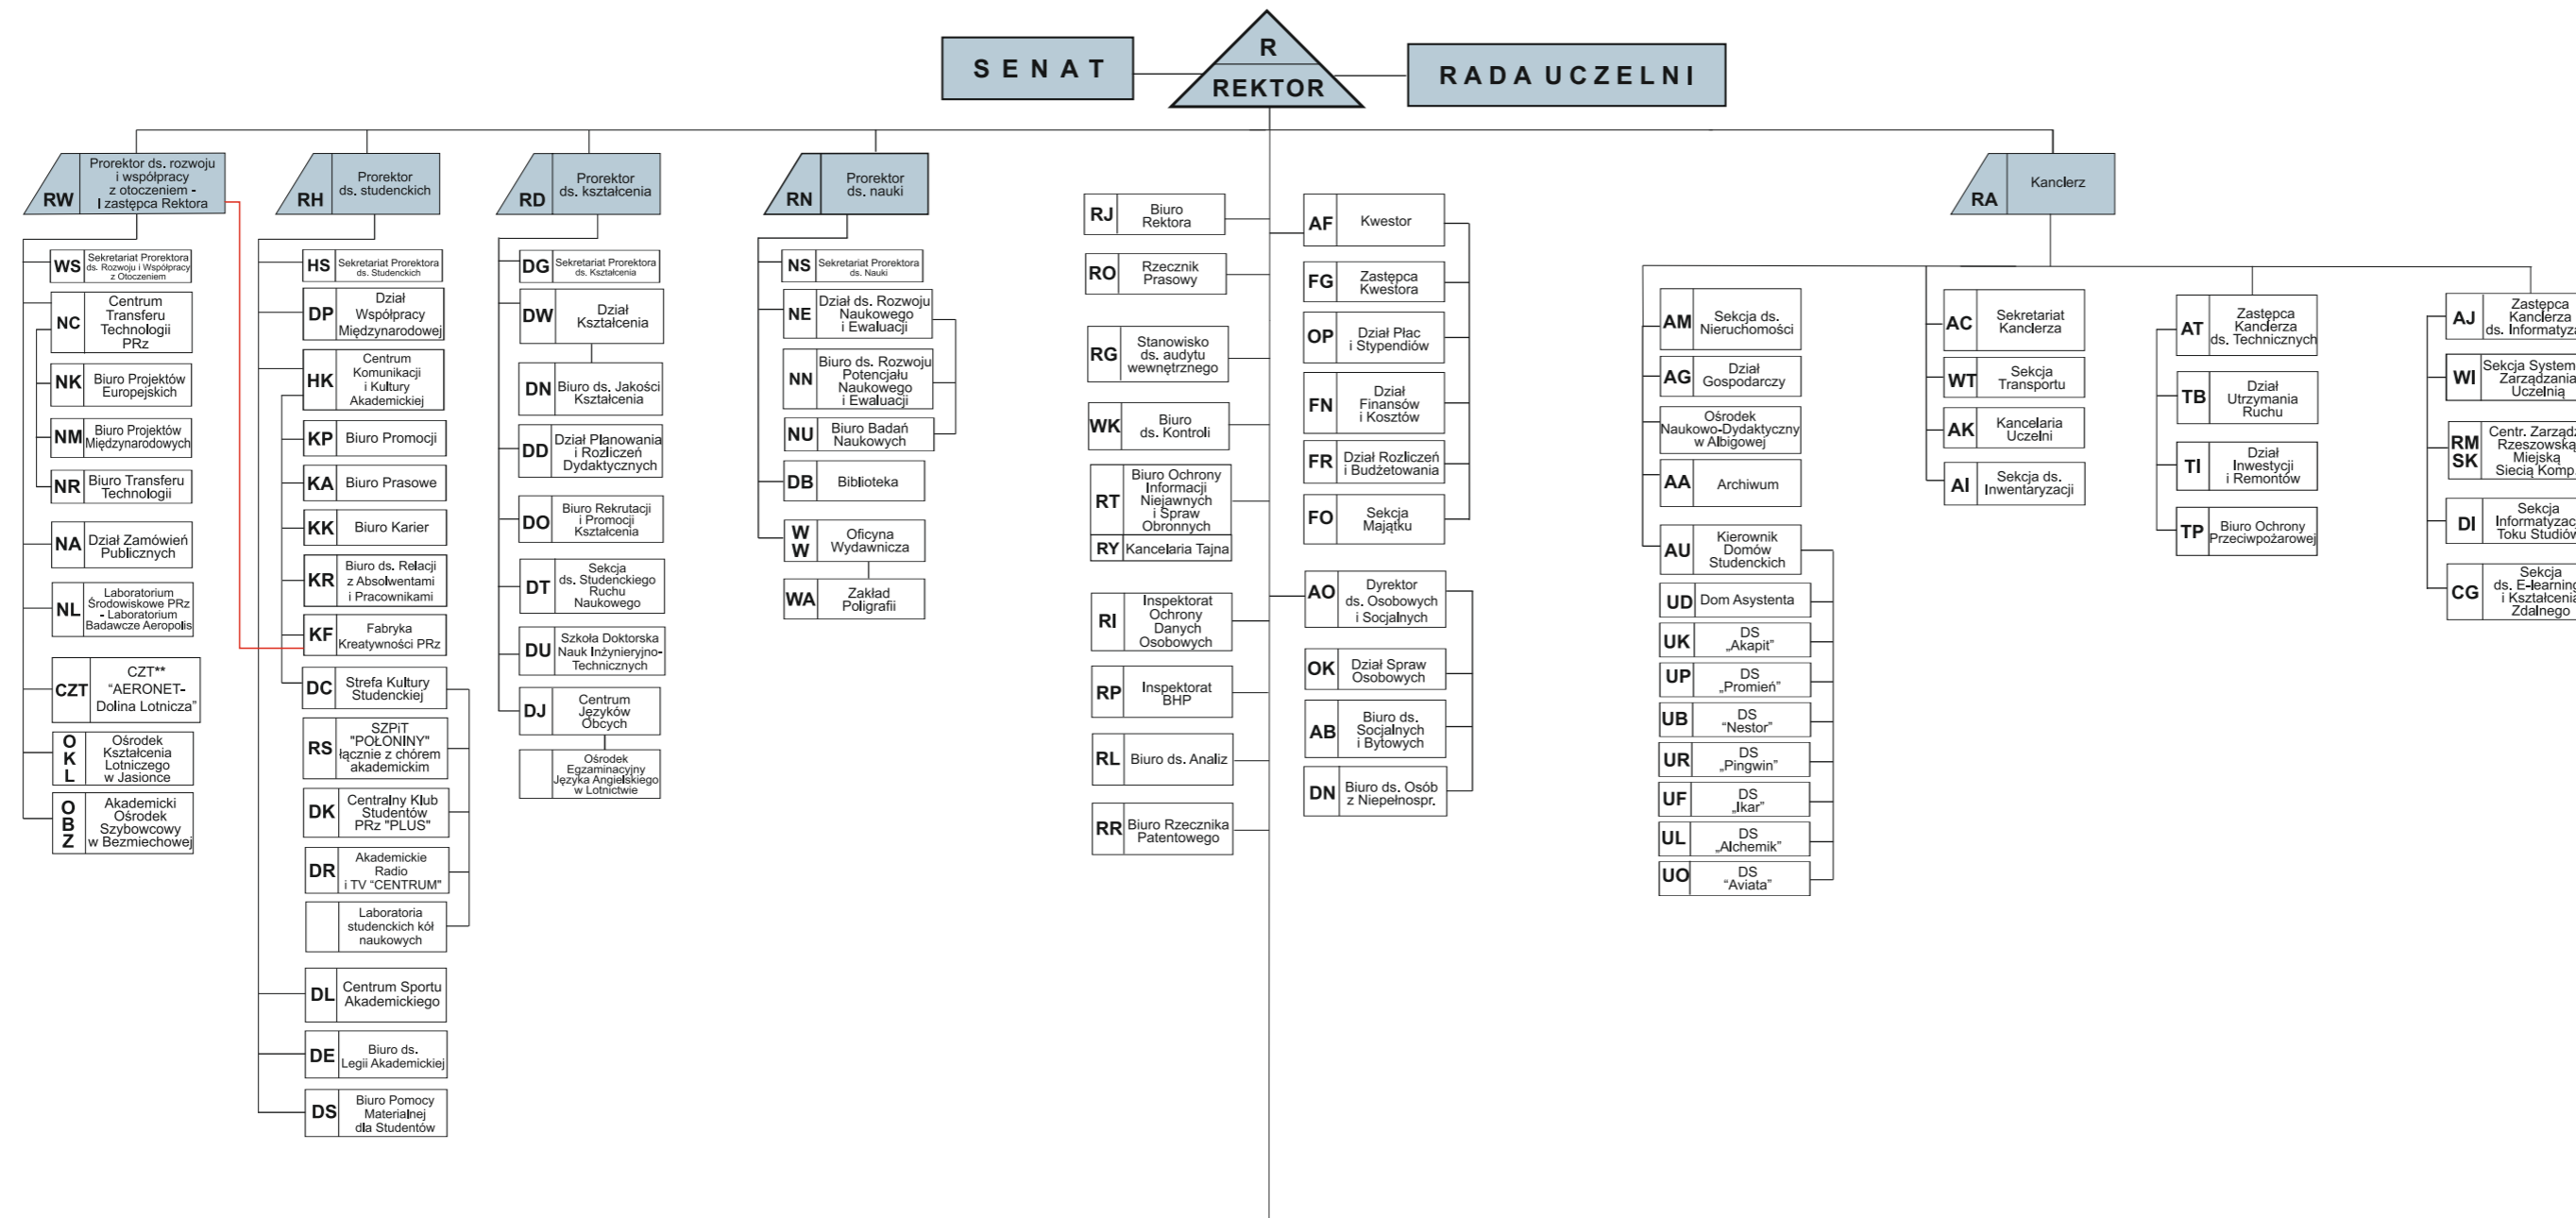

SCHEMAT STRUKTURY ORGANIZACYJNEJ POLITECHNIKI RZESZOWSKIEJ

Stan na 30 kwietnia 2021 r.

WYDZIAŁY

LEGENDA: K. - Katedra
Z. - Zakład
- - - - - podległość w zakresie nadzoru finansowego