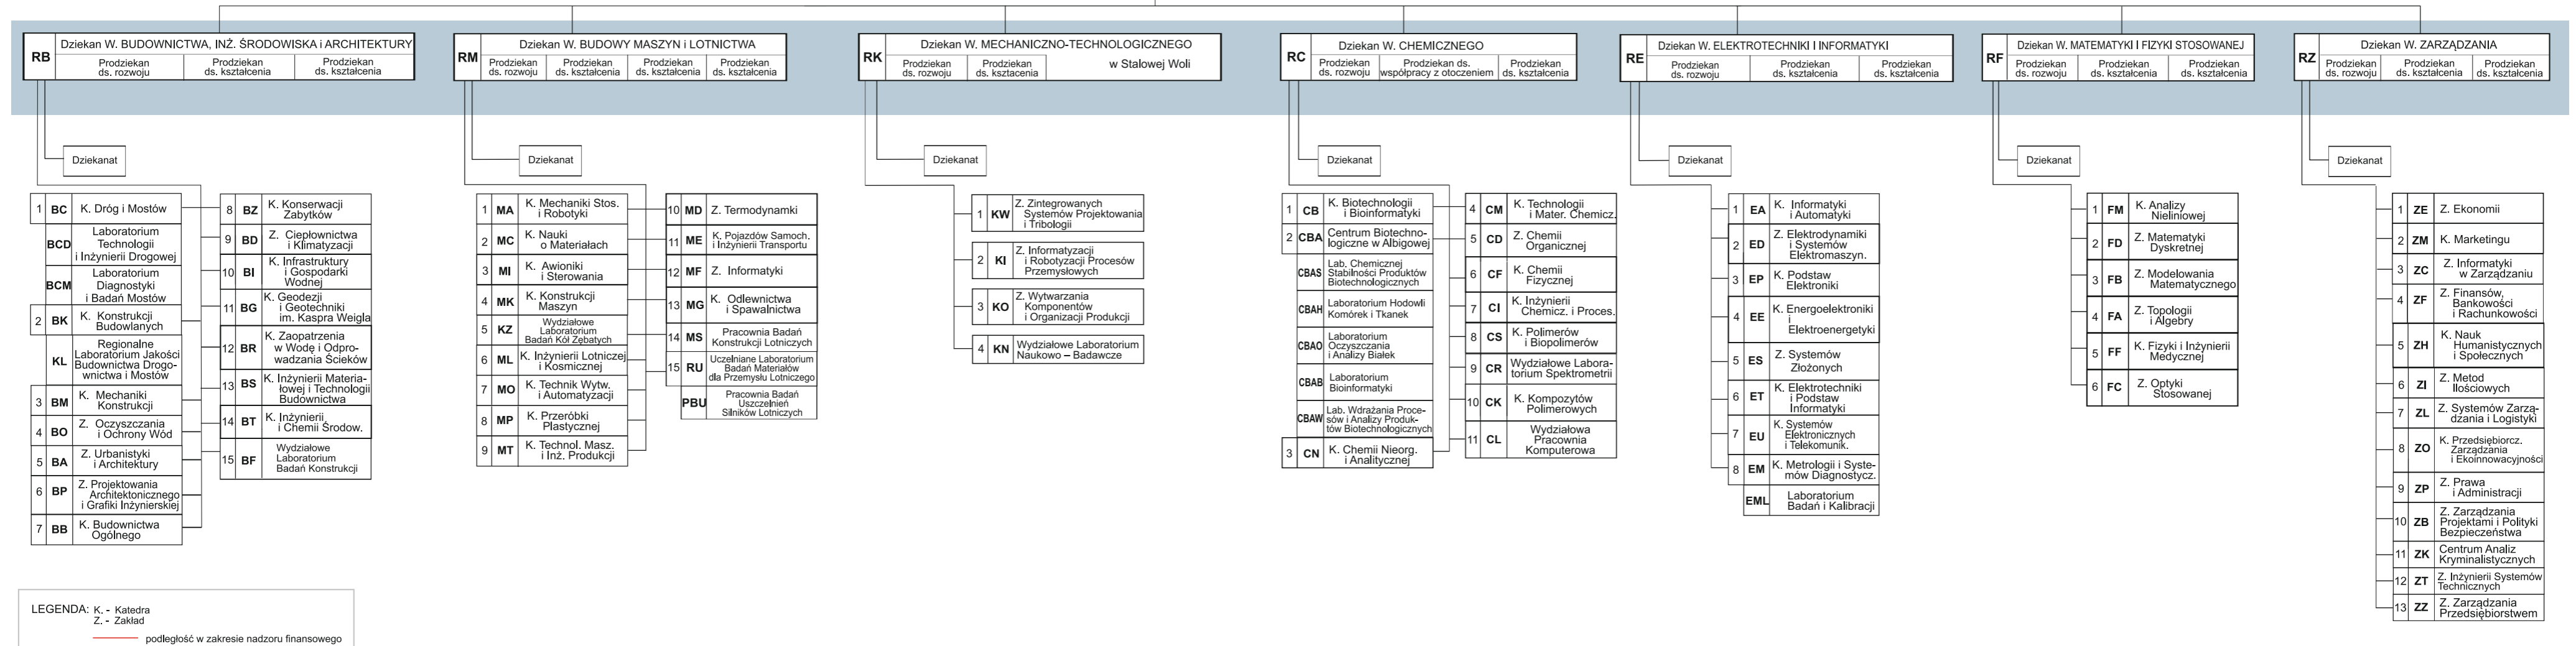

SCHEMAT STRUKTURY ORGANIZACYJNEJ POLITECHNIKI RZESZOWSKIEJ

Stan na 30 kwietnia 2021 r.

WYDZIAŁY

LEGENDA: K. - Katedra
Z. - Zakład
- - - - - podległość w zakresie nadzoru finansowego