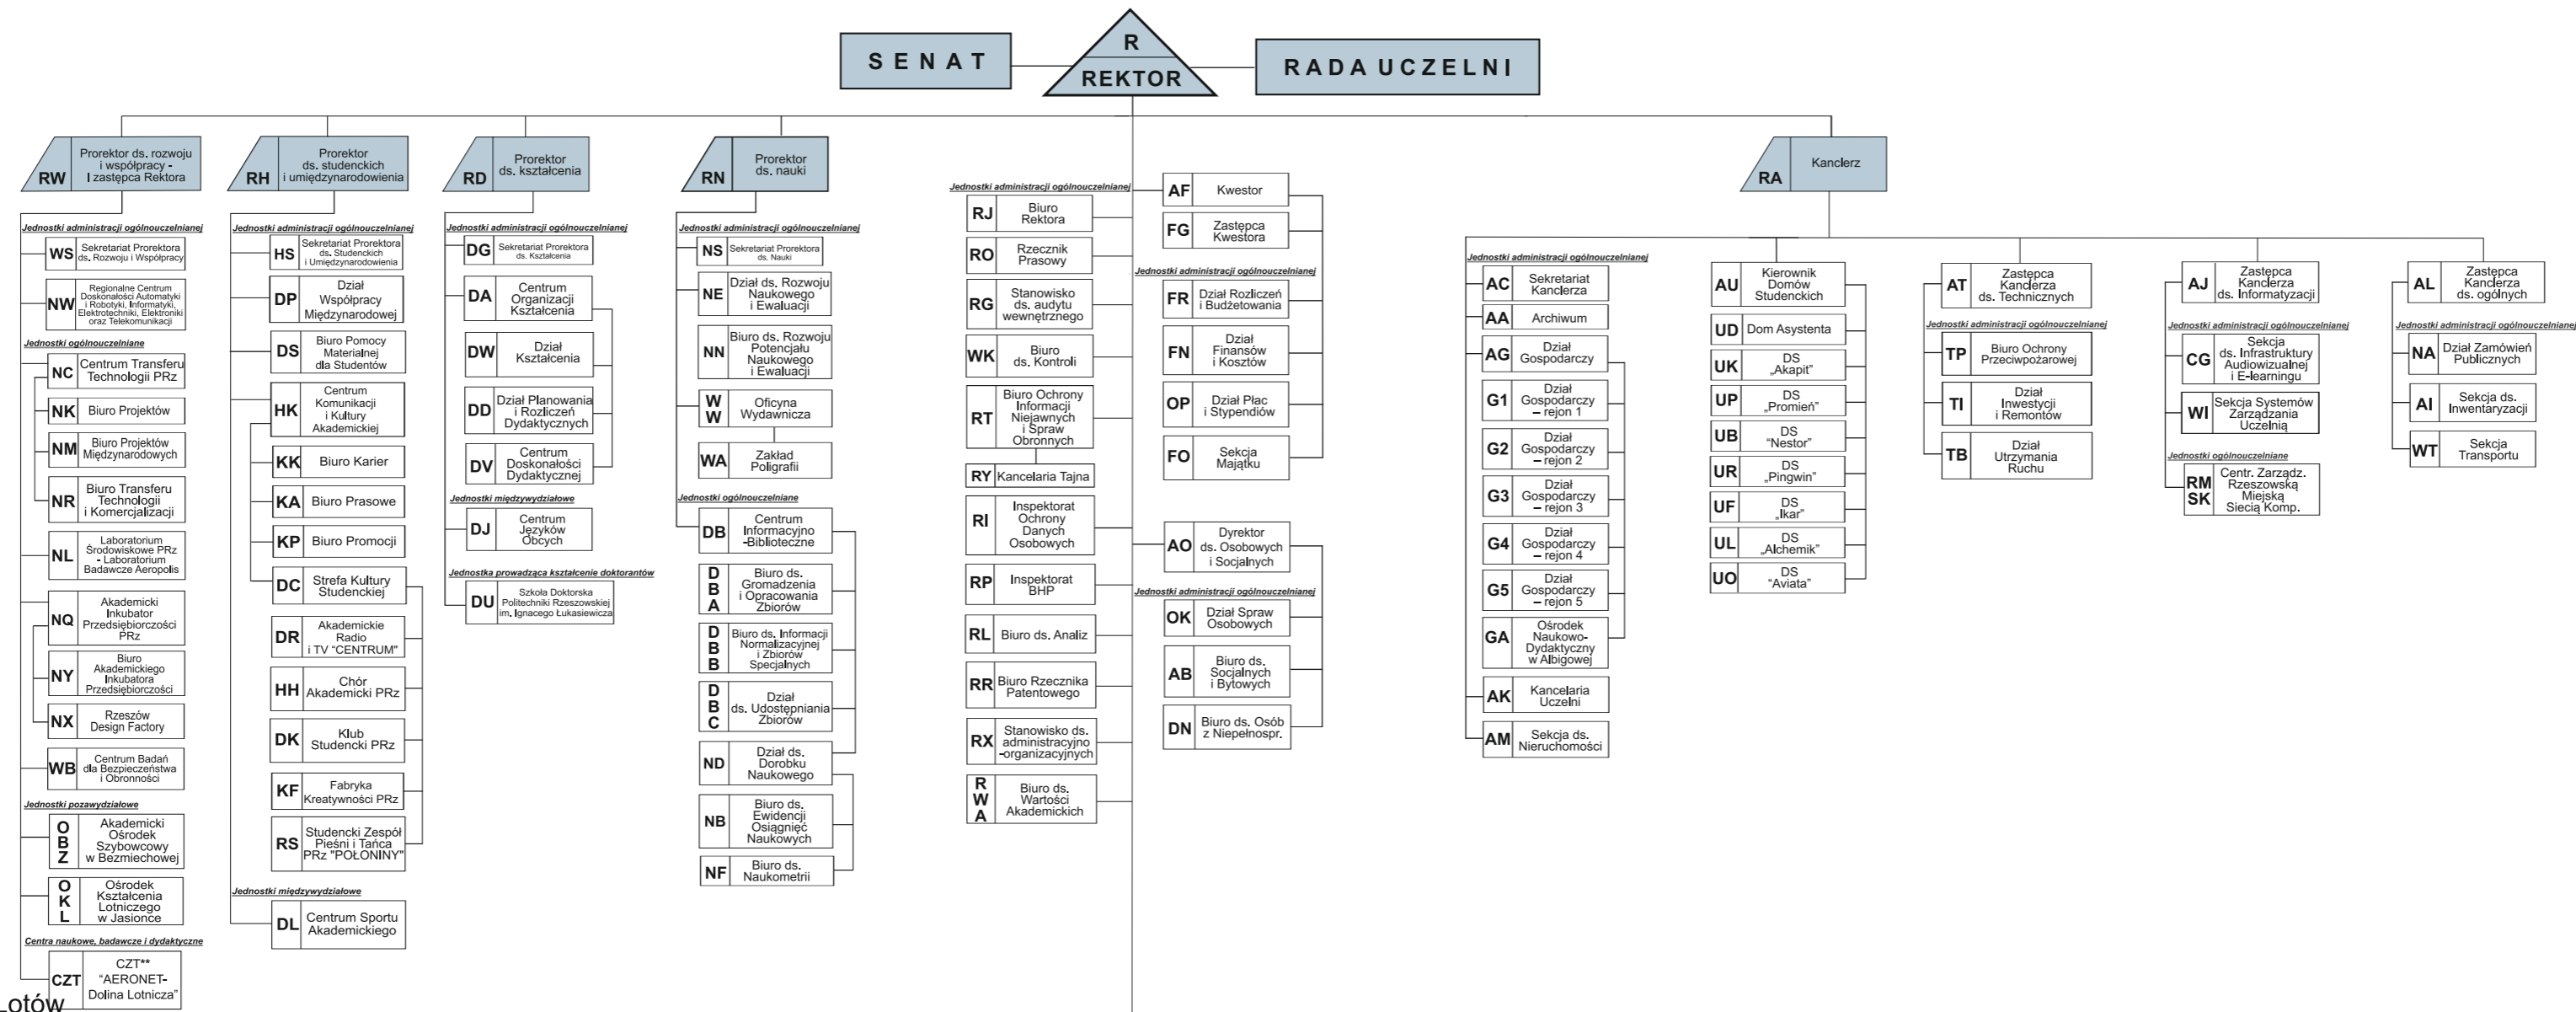

# SCHEMAT STRUKTURY ORGANIZACYJNEJ POLITECHNIKI RZESZOWSKIEJ

Pracownicy Przygotowania i Wykonywania Lotów

## WYDZIAŁY