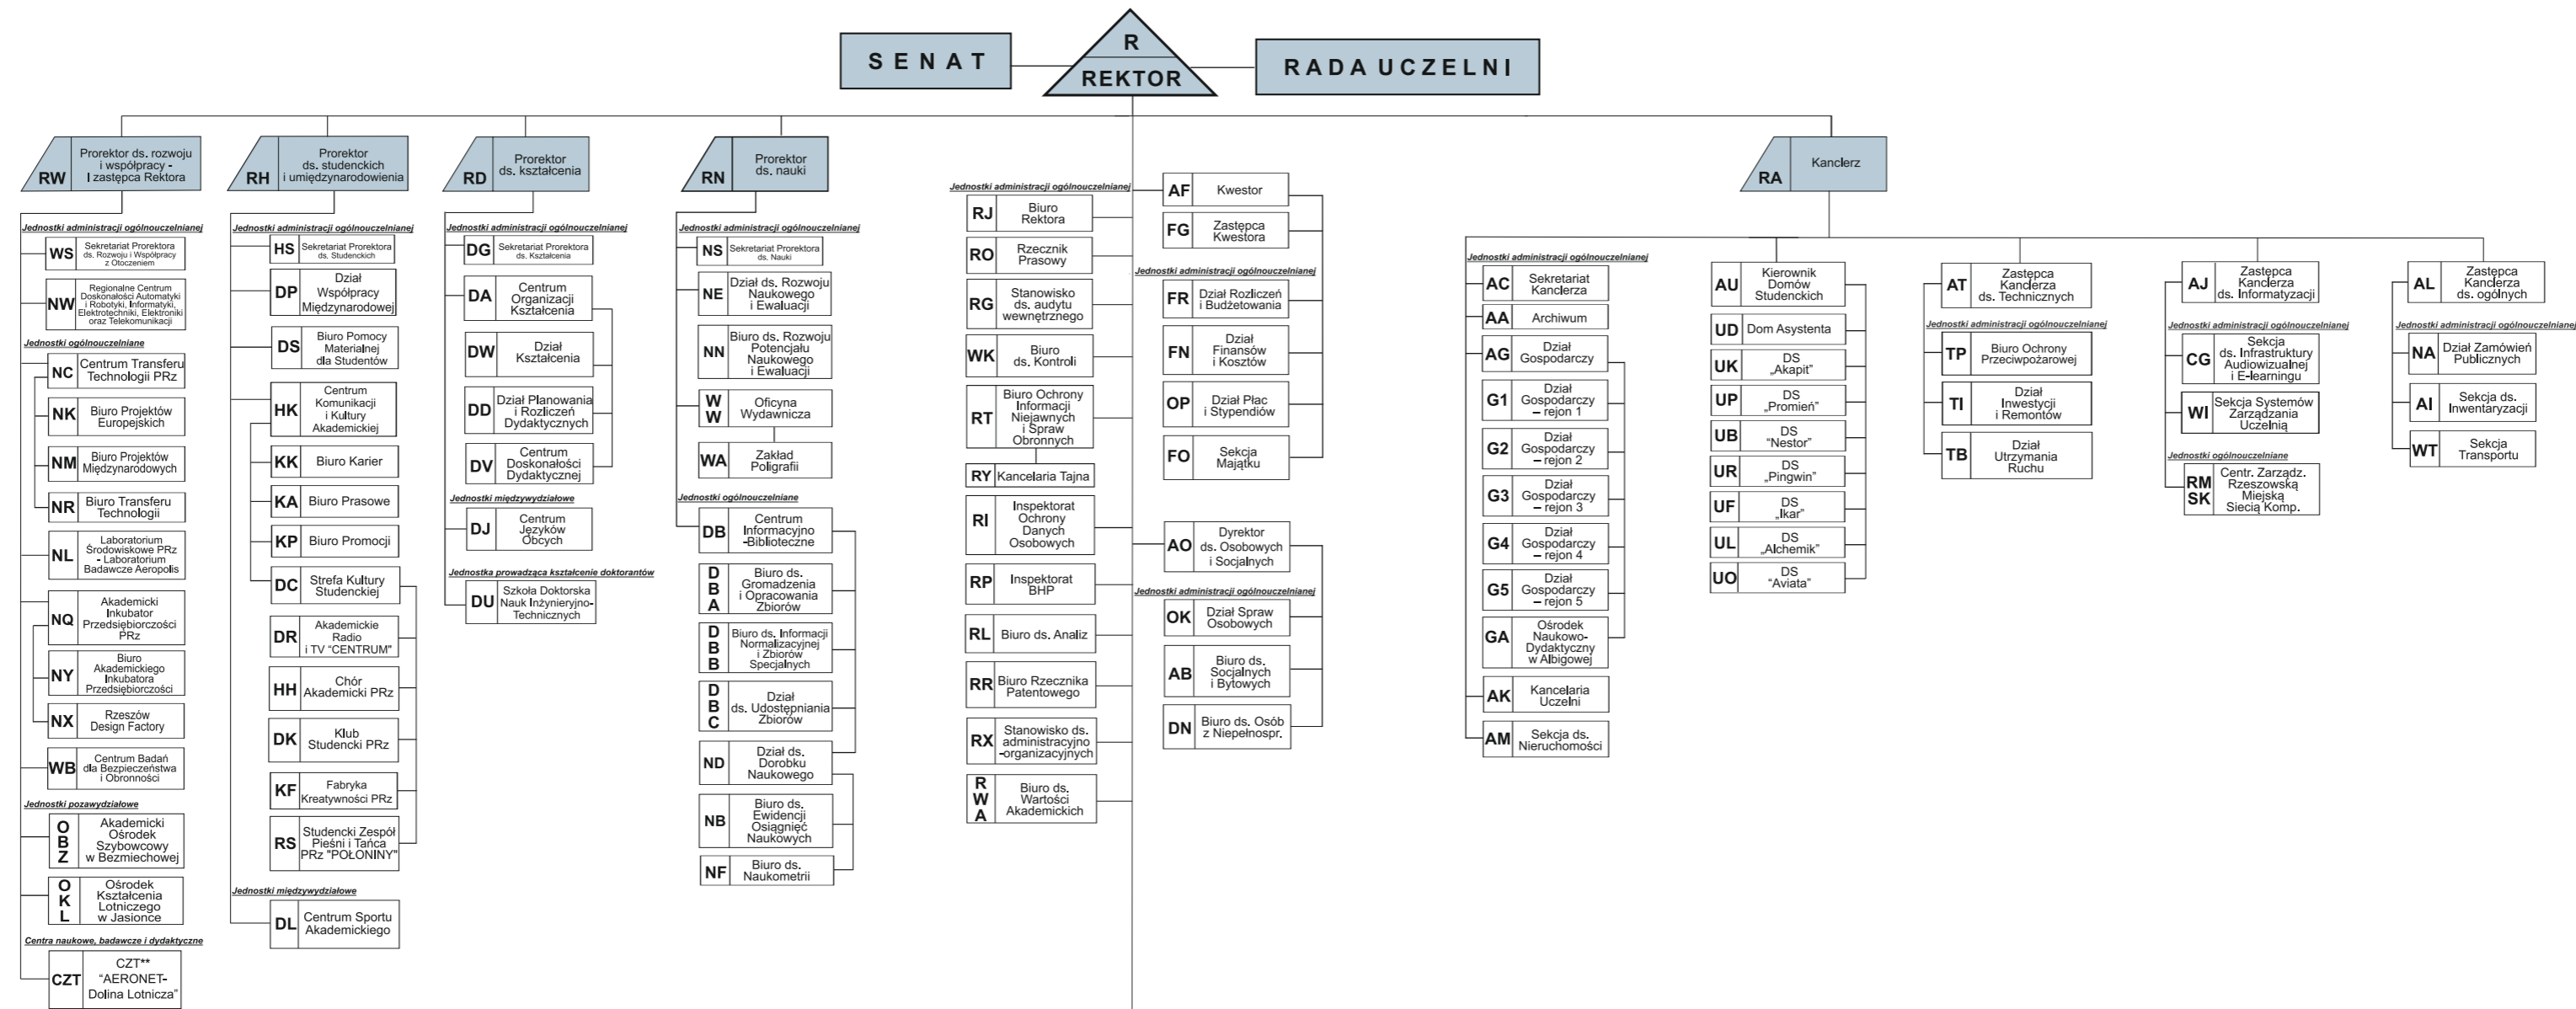

SCHEMAT STRUKTURY ORGANIZACYJNEJ POLITECHNIKI RZESZOWSKIEJ

WYDZIAŁY