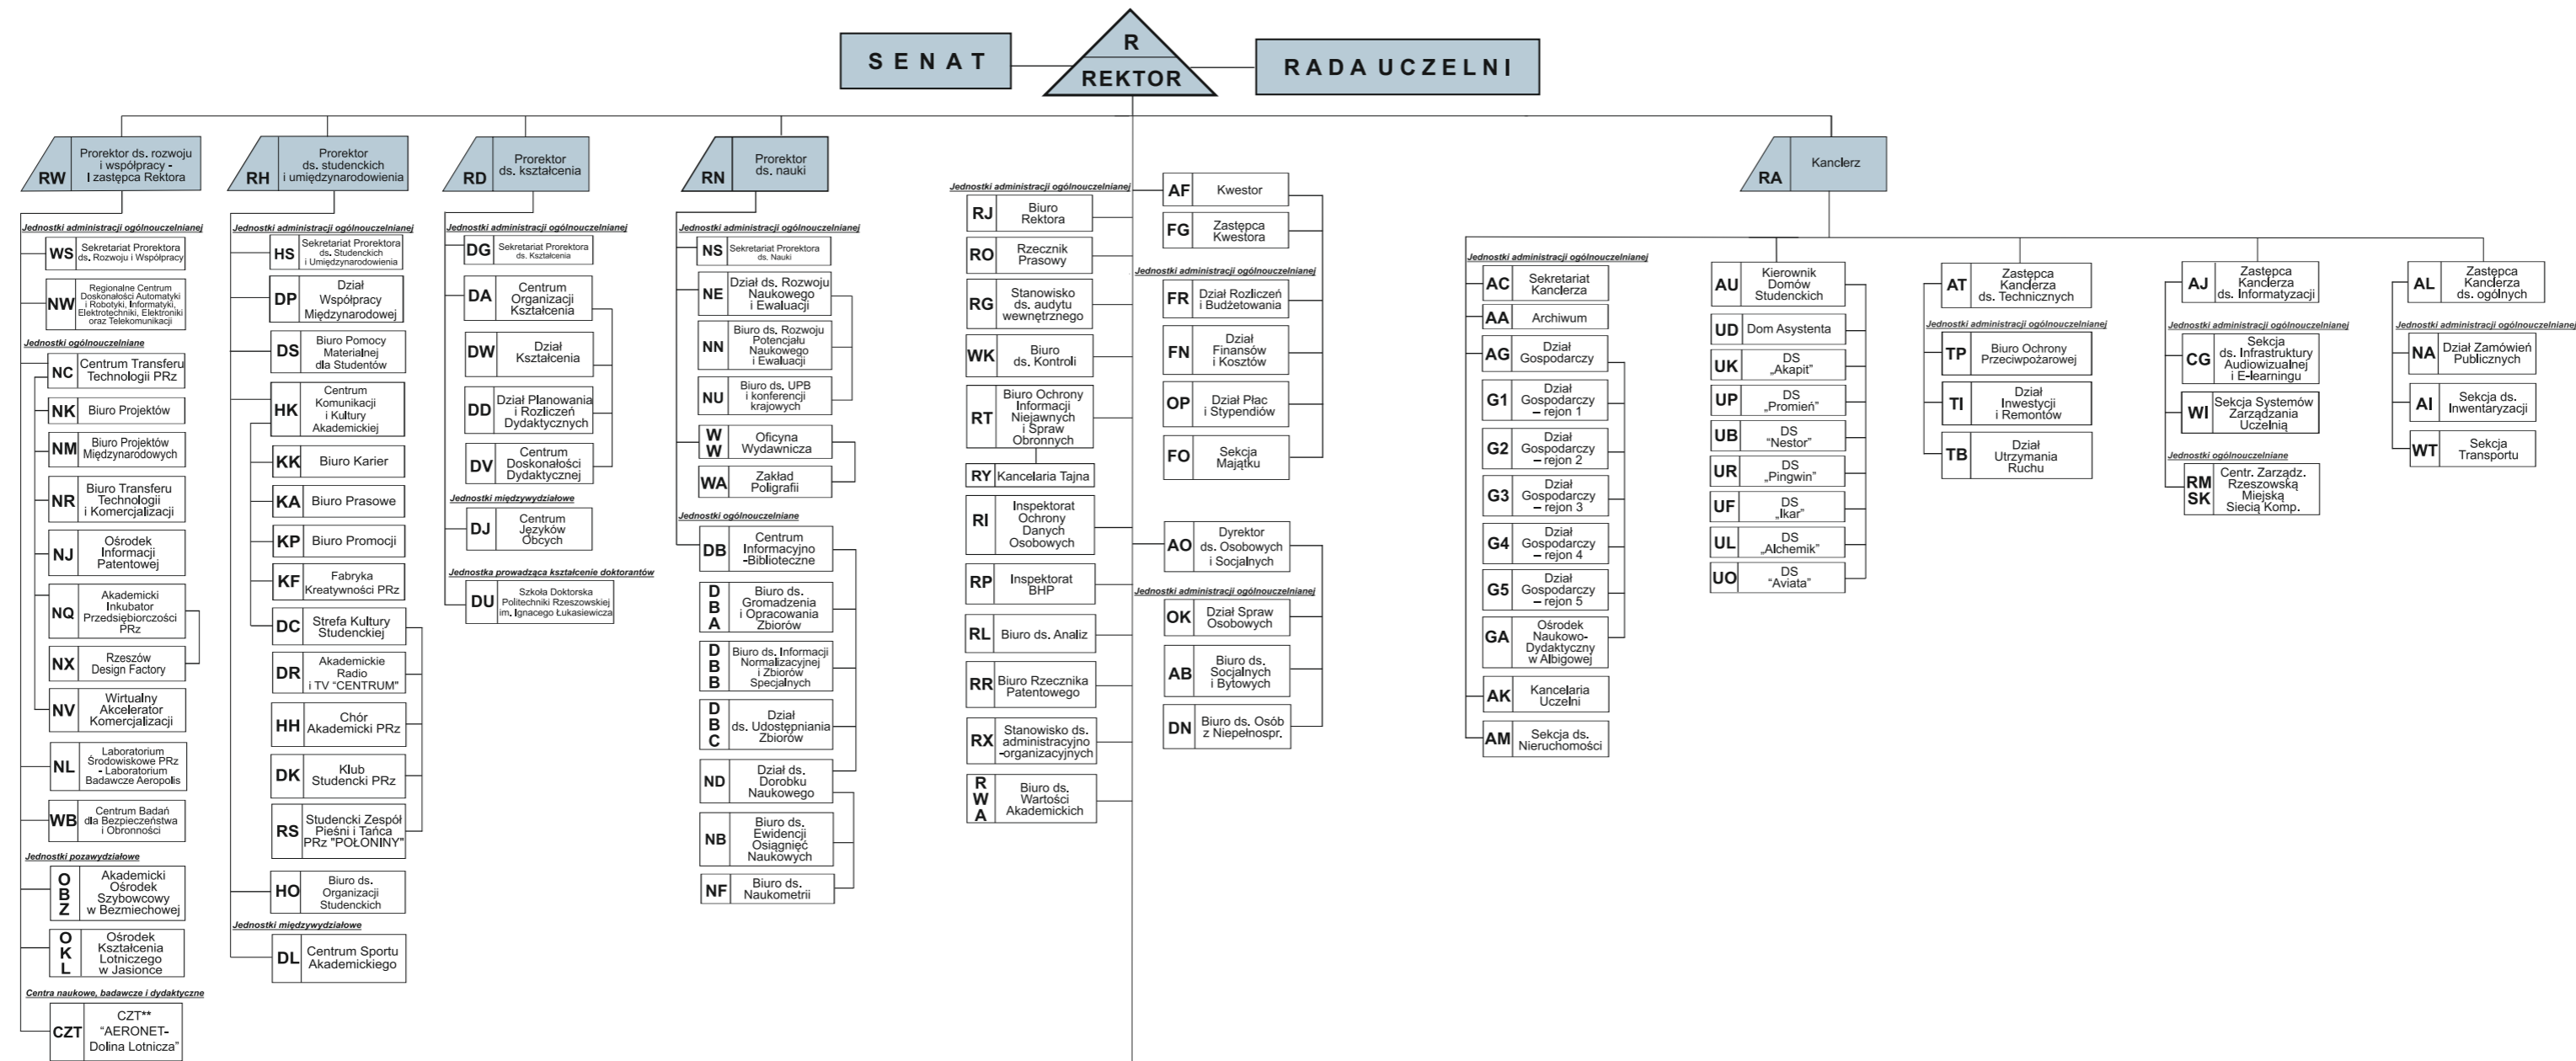

SCHEMAT STRUKTURY ORGANIZACYJNEJ POLITECHNIKI RZESZOWSKIEJ

WYDZIAŁY