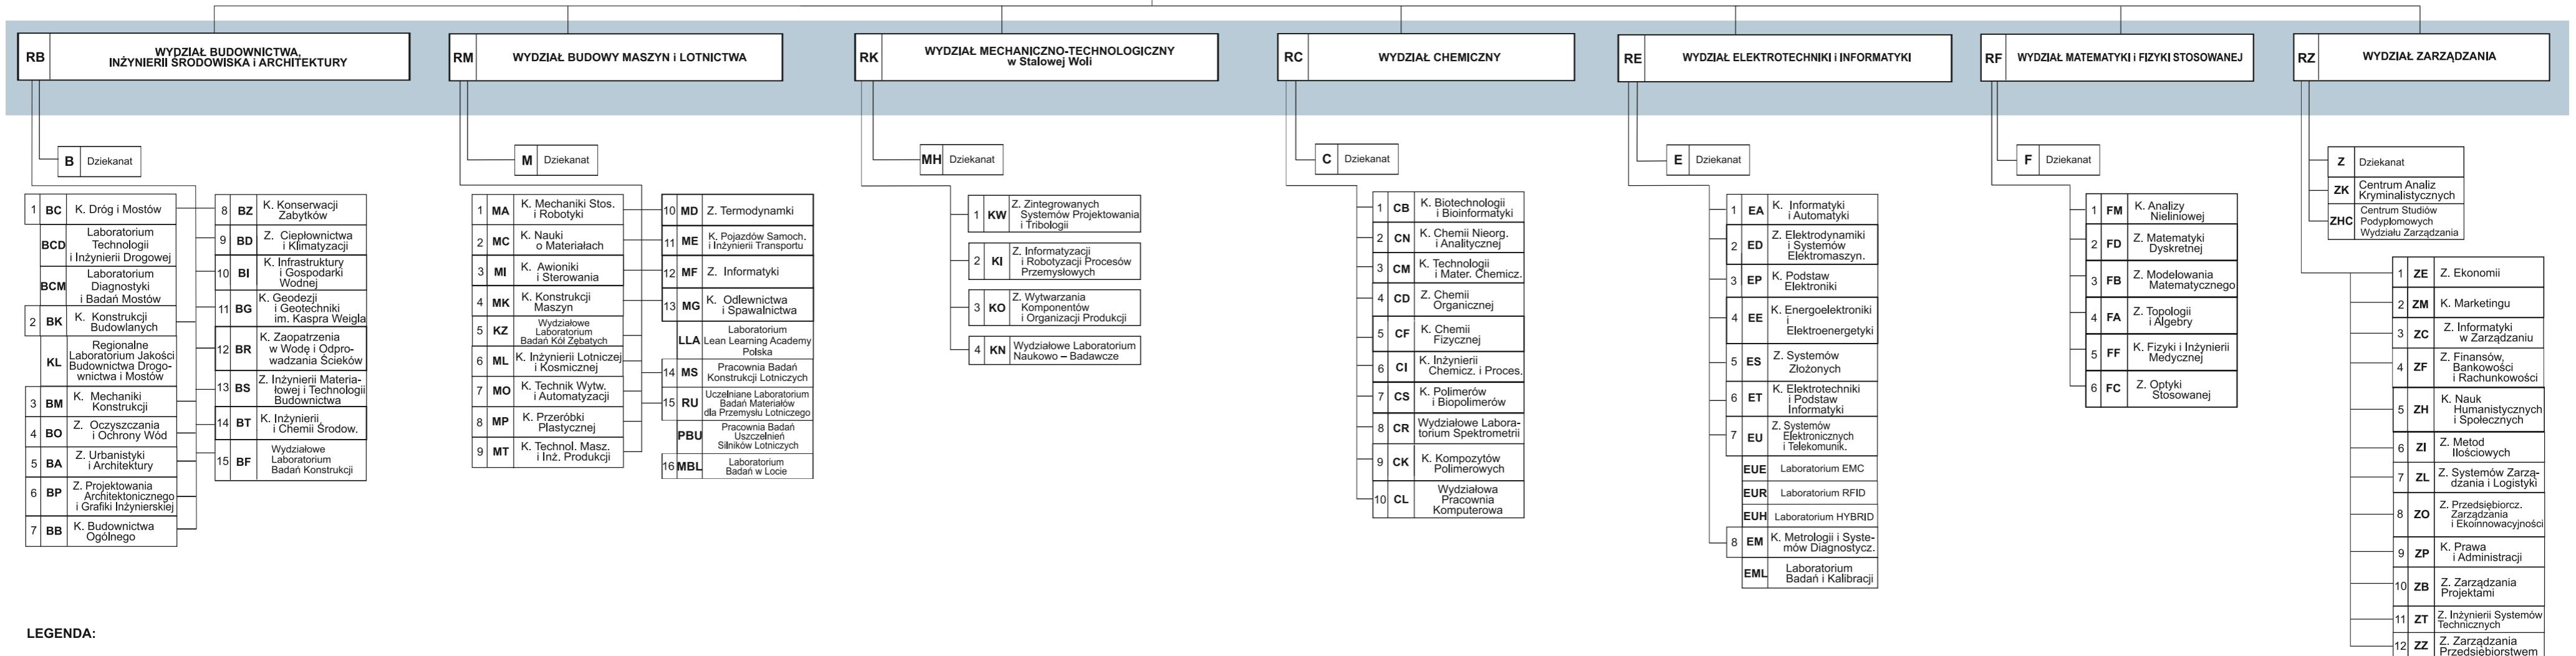

SCHEMAT STRUKTURY ORGANIZACYJNEJ POLITECHNIKI RZESZOWSKIEJ

WYDZIAŁY

LEGENDA:
— podległość ND Dyrektorowi Biblioteki