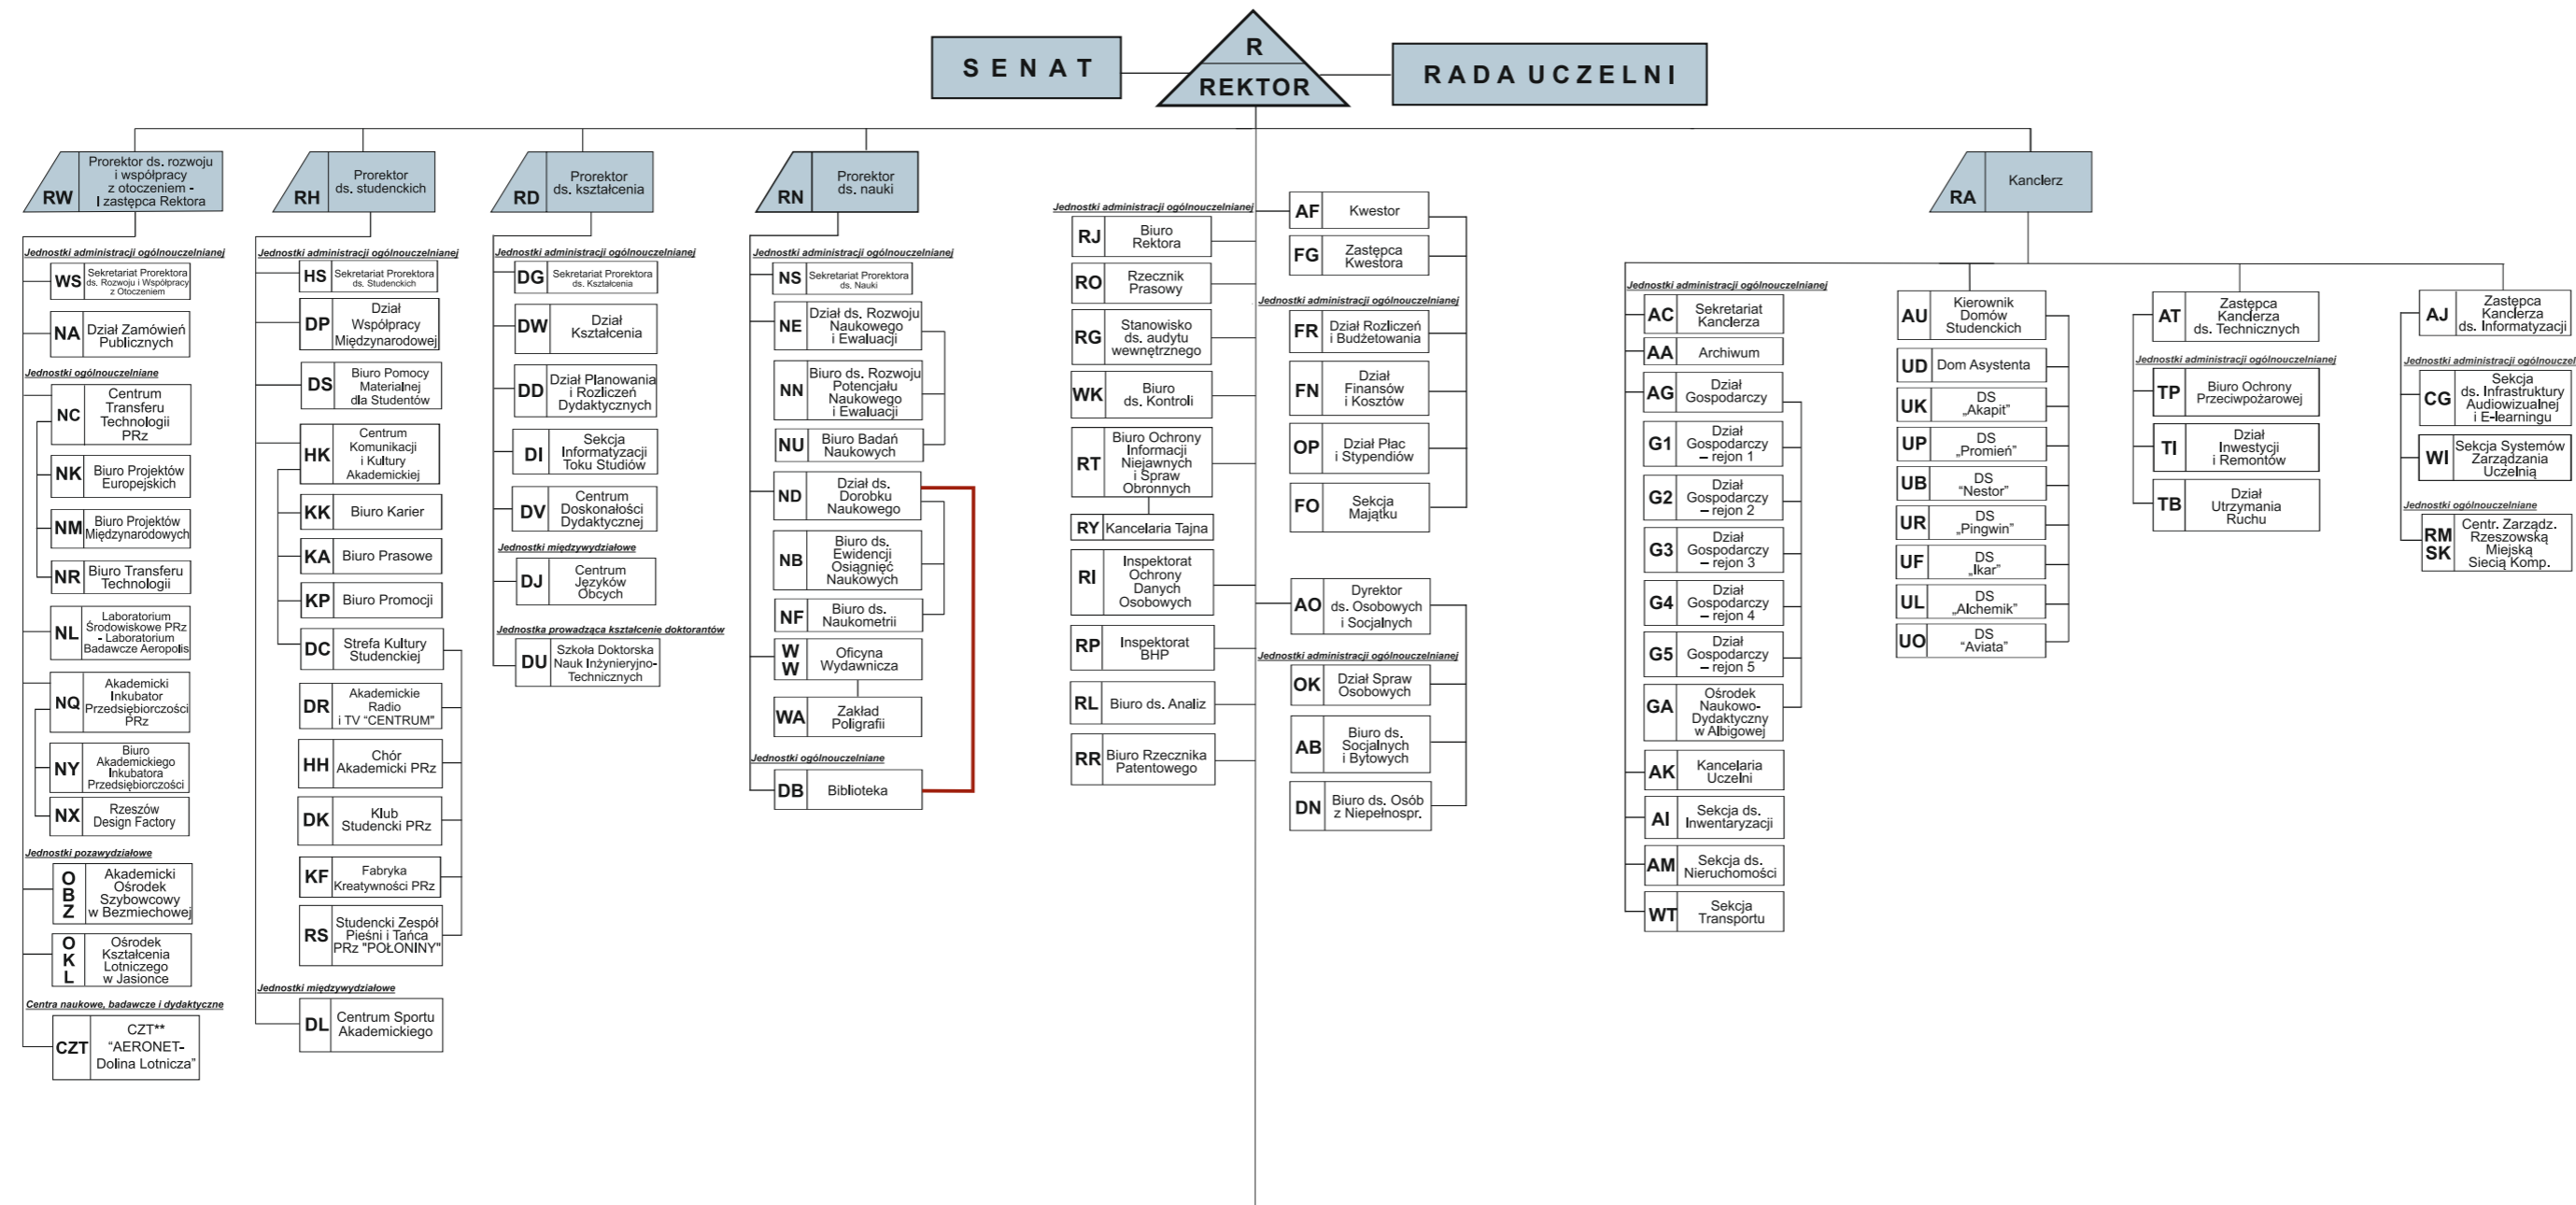

SCHEMAT STRUKTURY ORGANIZACYJNEJ POLITECHNIKI RZESZOWSKIEJ

WYDZIAŁY

LEGENDA:
— podległość ND Dyrektorowi Biblioteki