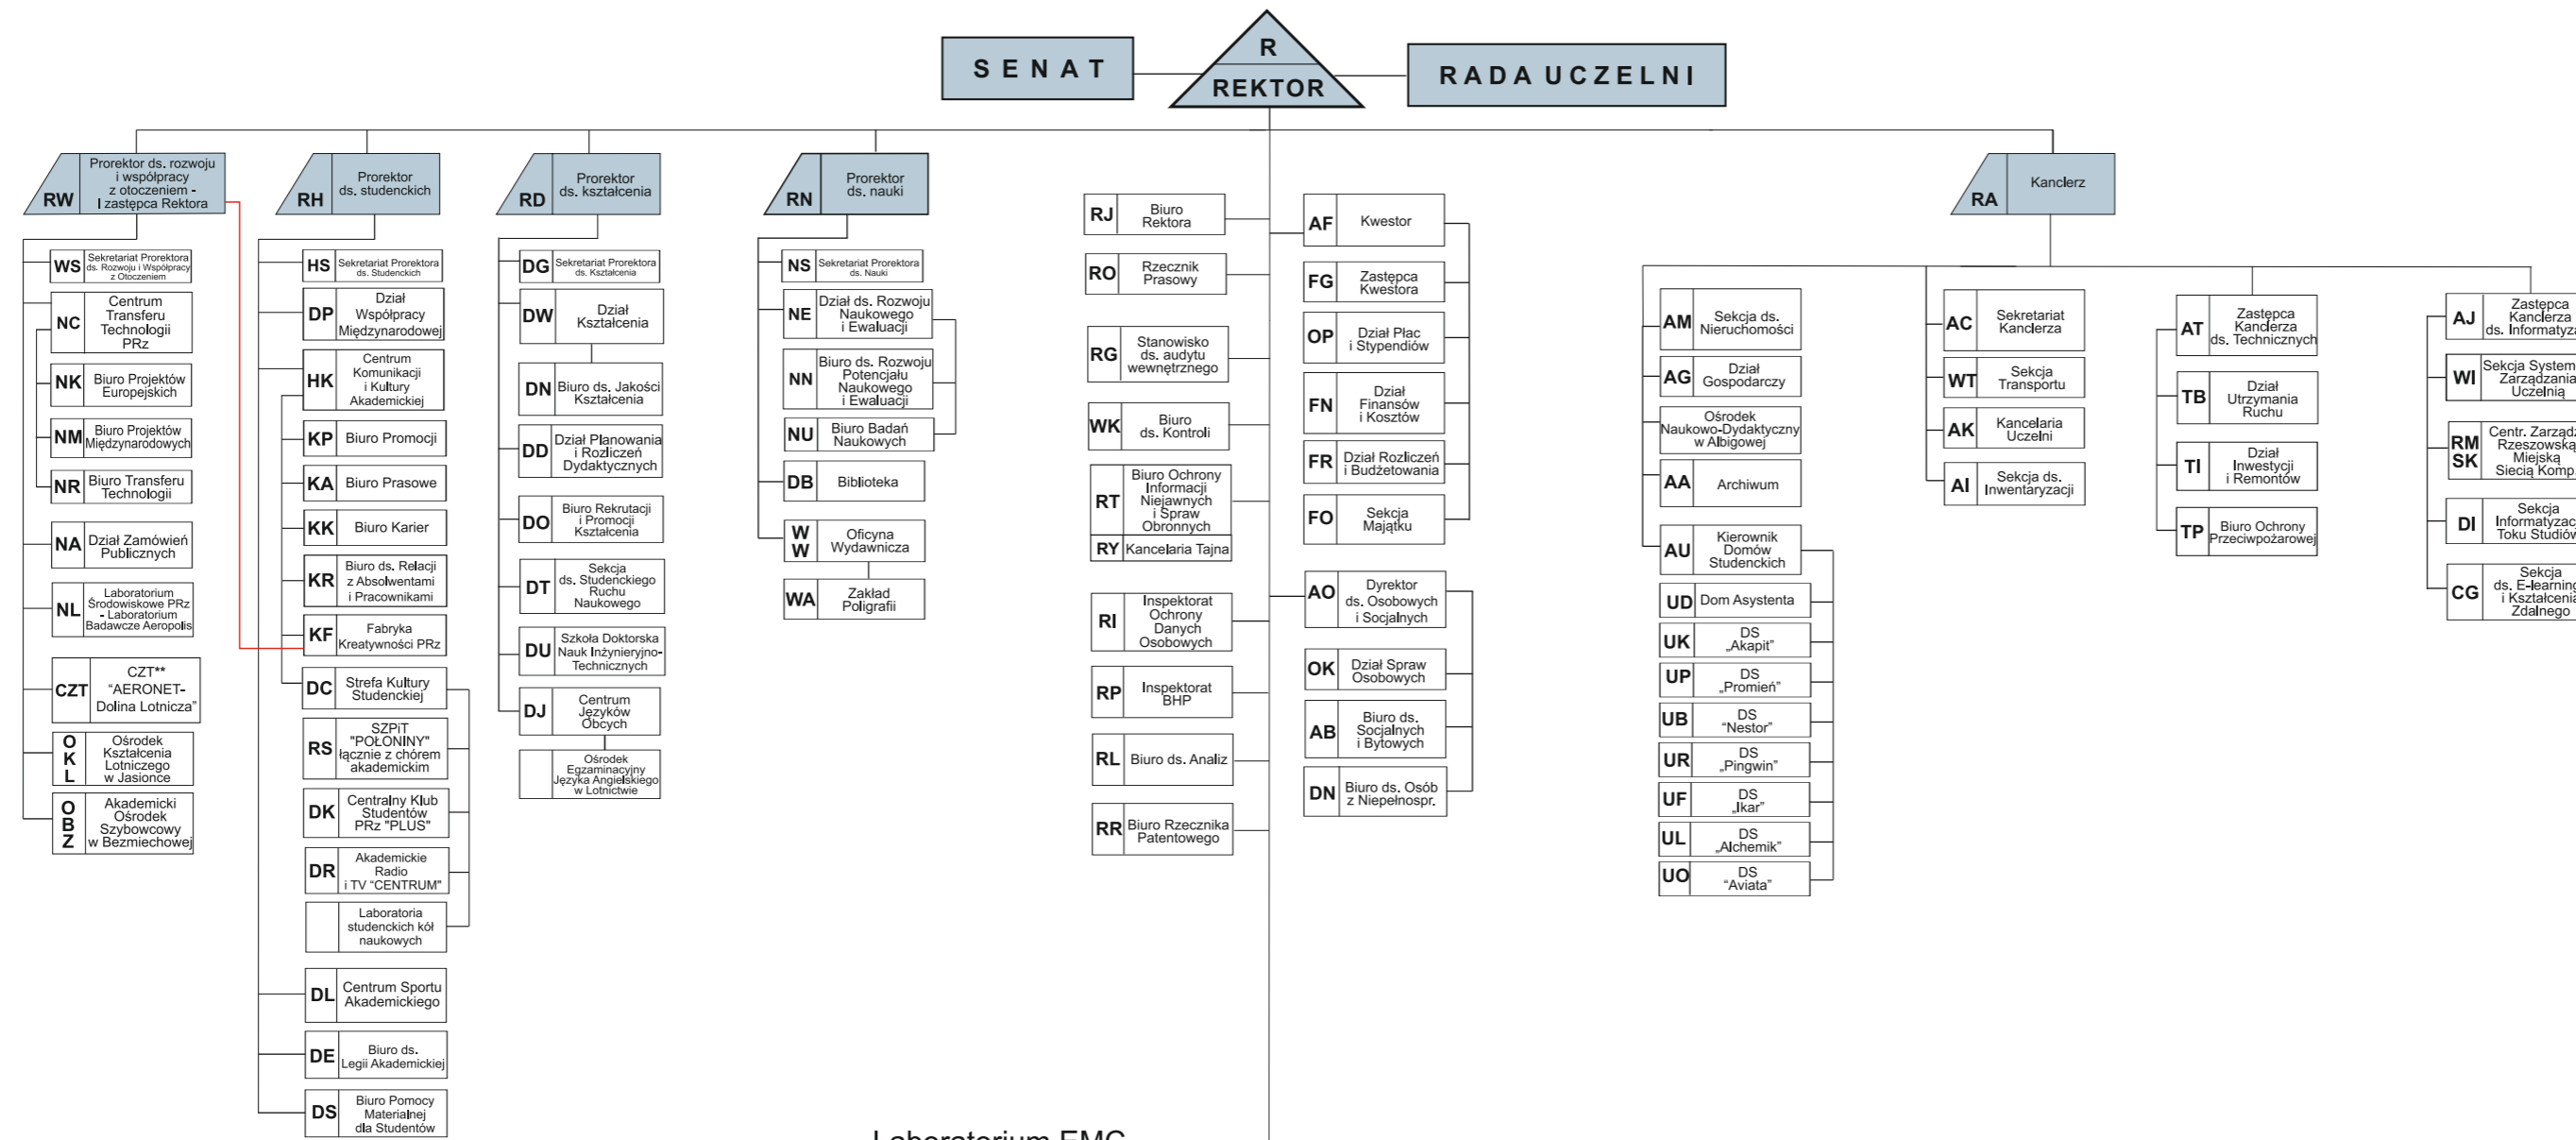

# SCHEMAT STRUKTURY ORGANIZACYJNEJ POLITECHNIKI RZESZOWSKIEJ

Stan na 25 marca 2022 r.

Laboratorium EMC

## WYDZIAŁY

LEGENDA: K. - Katedra  
Z. - Zakład  
— podległość w zakresie nadzoru finansowego