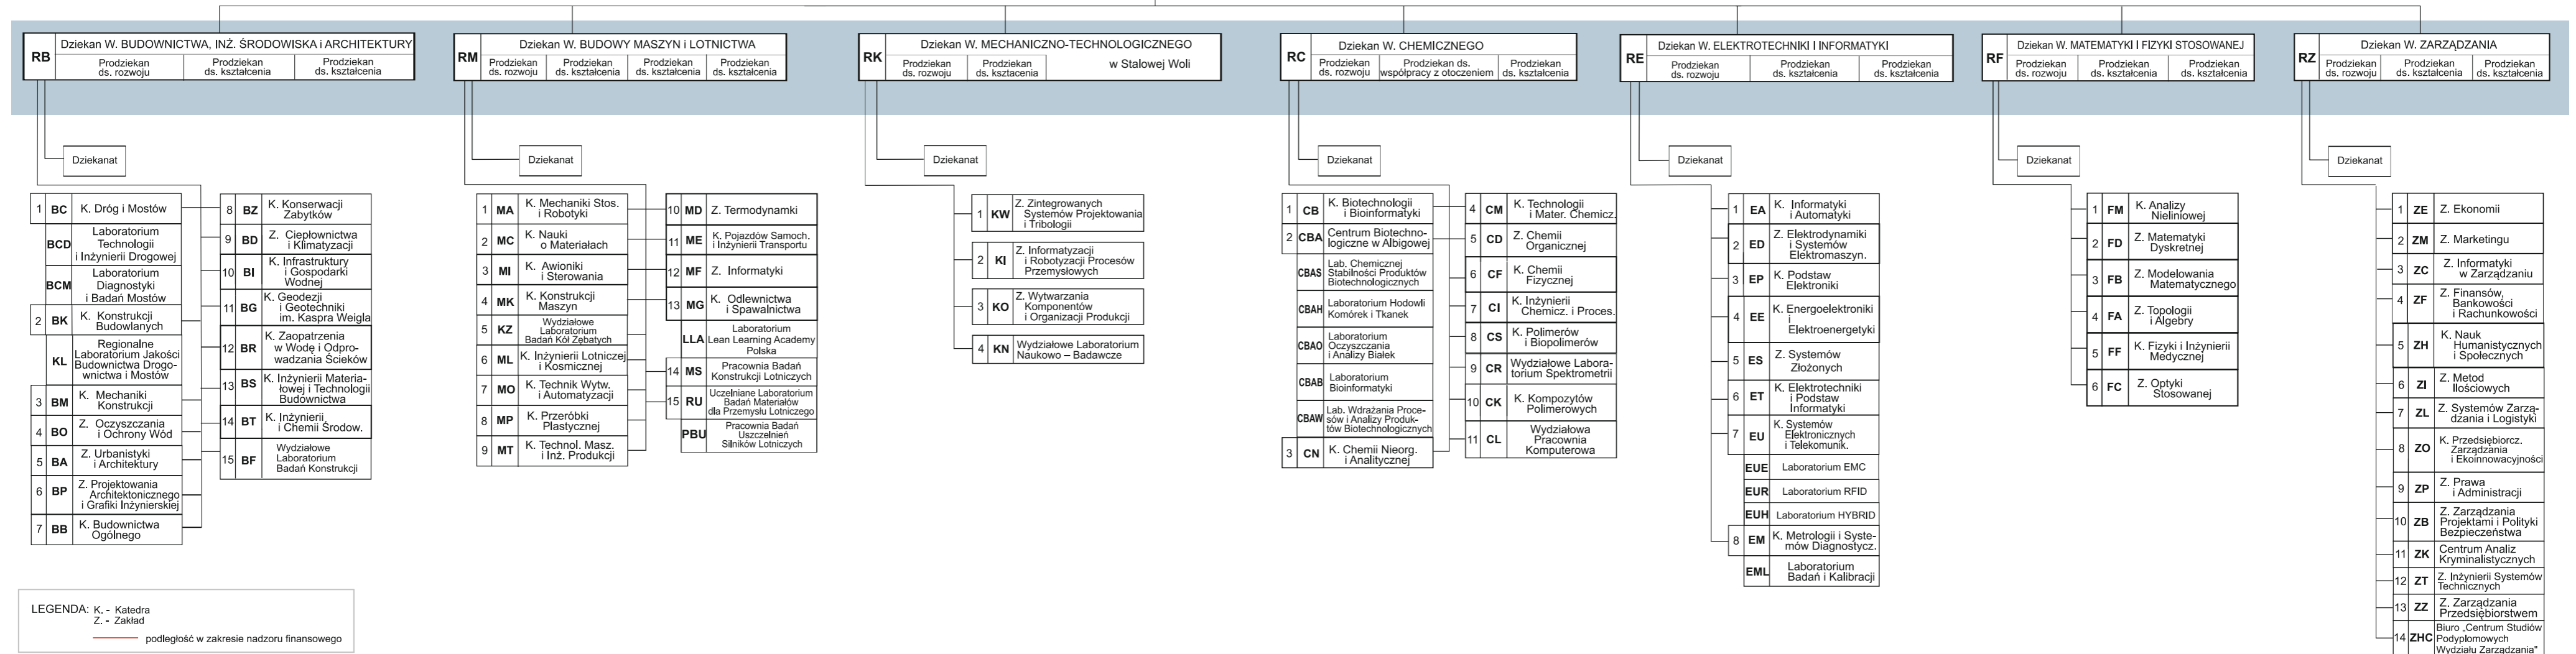

# SCHEMAT STRUKTURY ORGANIZACYJNEJ POLITECHNIKI RZESZOWSKIEJ

Stan na 25 marca 2022 r.

Laboratorium EMC

## WYDZIAŁY

LEGENDA: K. - Katedra  
Z. - Zakład  
— podległość w zakresie nadzoru finansowego