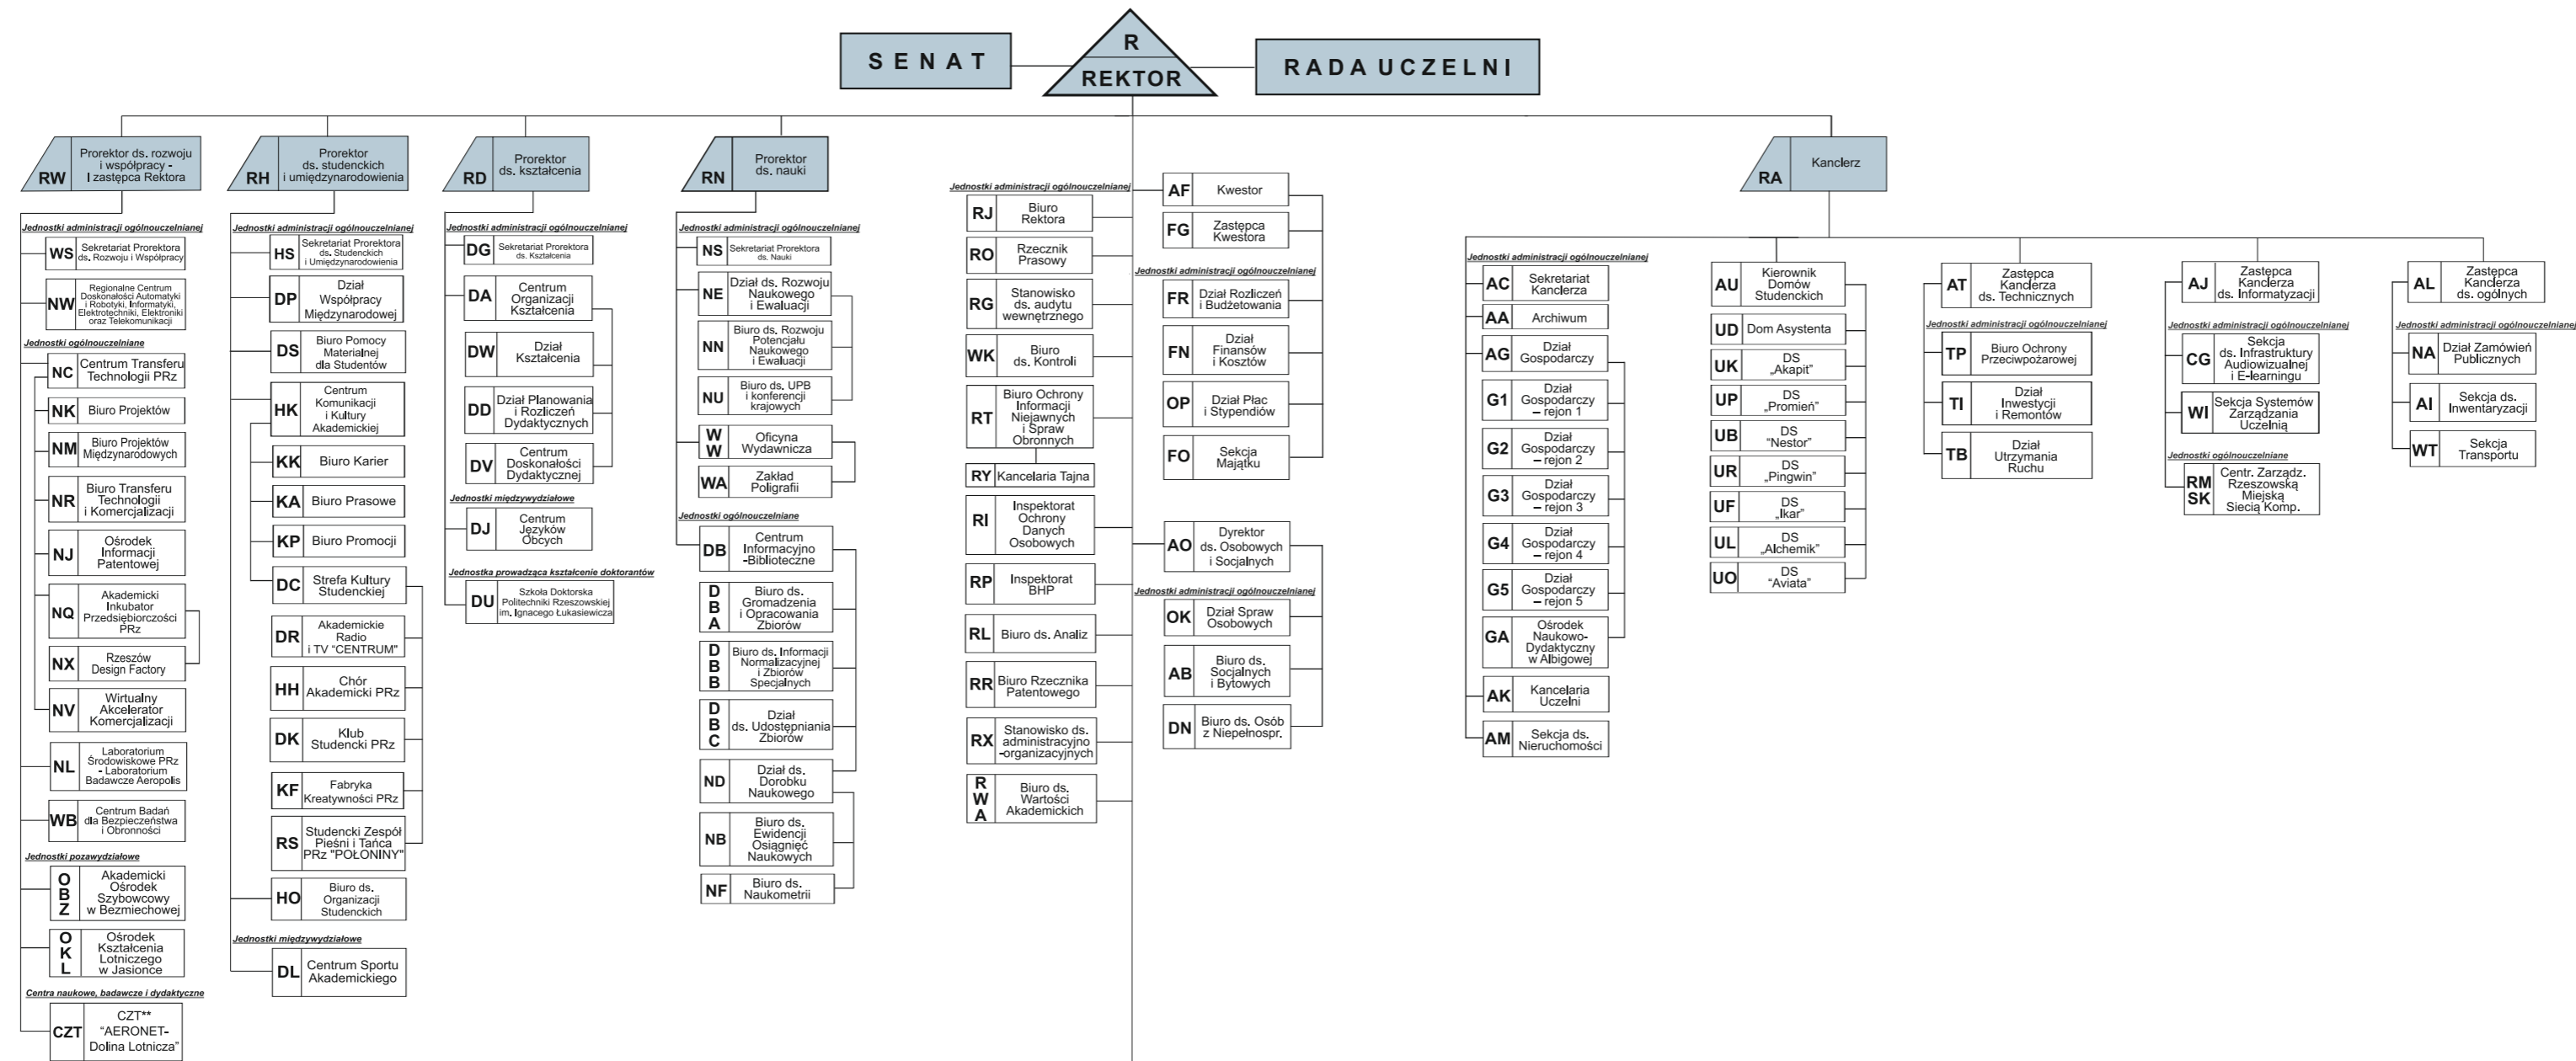

SCHEMAT STRUKTURY ORGANIZACYJNEJ POLITECHNIKI RZESZOWSKIEJ

WYDZIAŁY