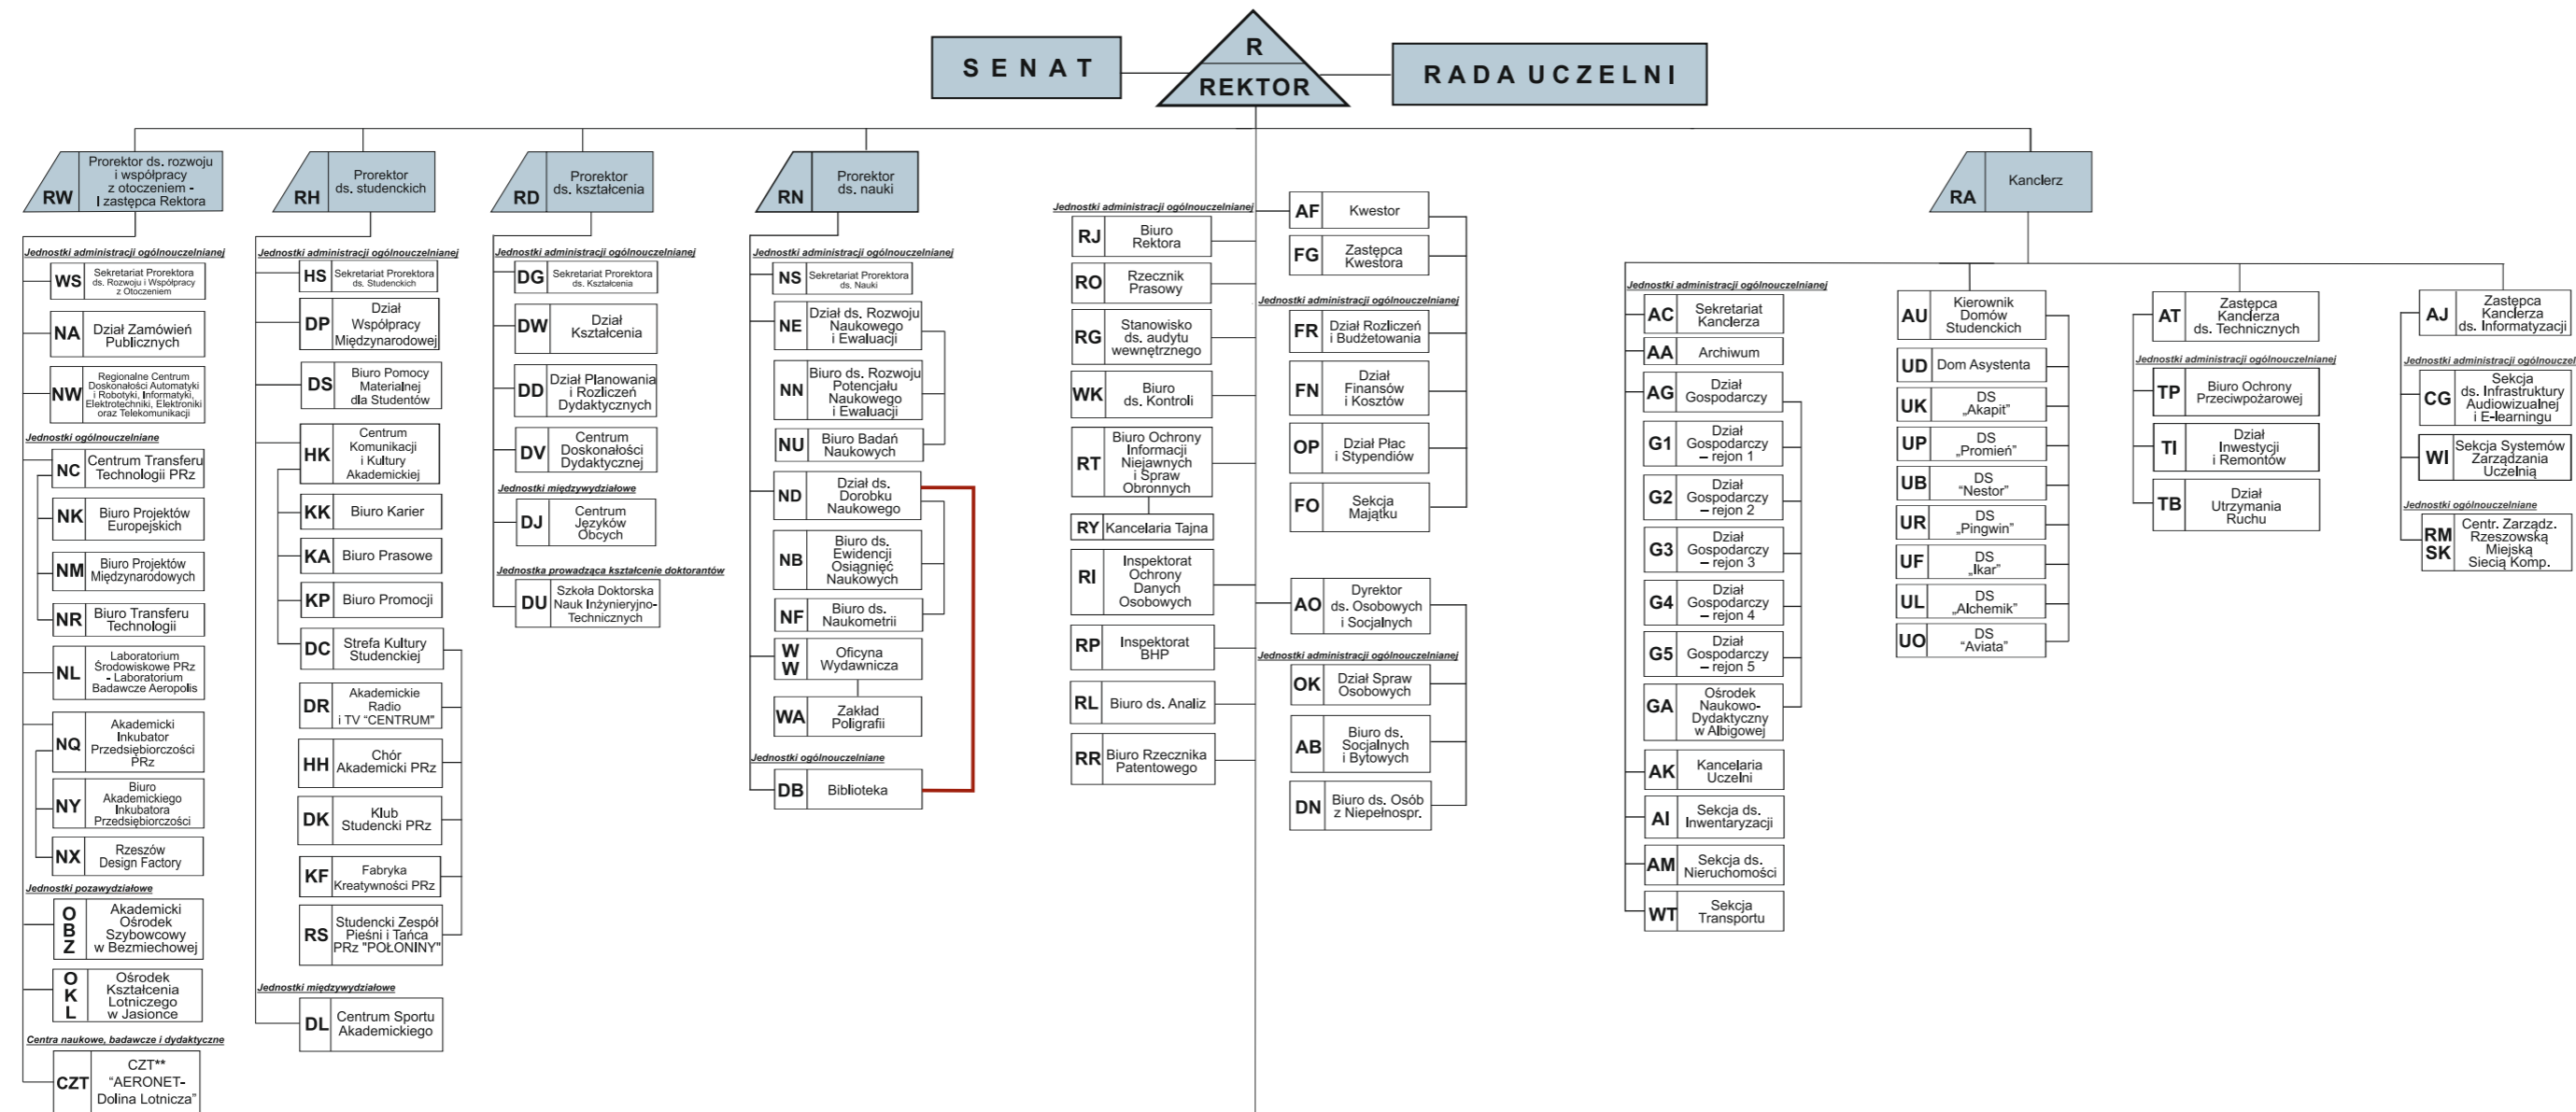

SCHEMAT STRUKTURY ORGANIZACYJNEJ POLITECHNIKI RZESZOWSKIEJ

WYDZIAŁY

LEGENDA:

— podległość ND Dyrektorowi Biblioteki