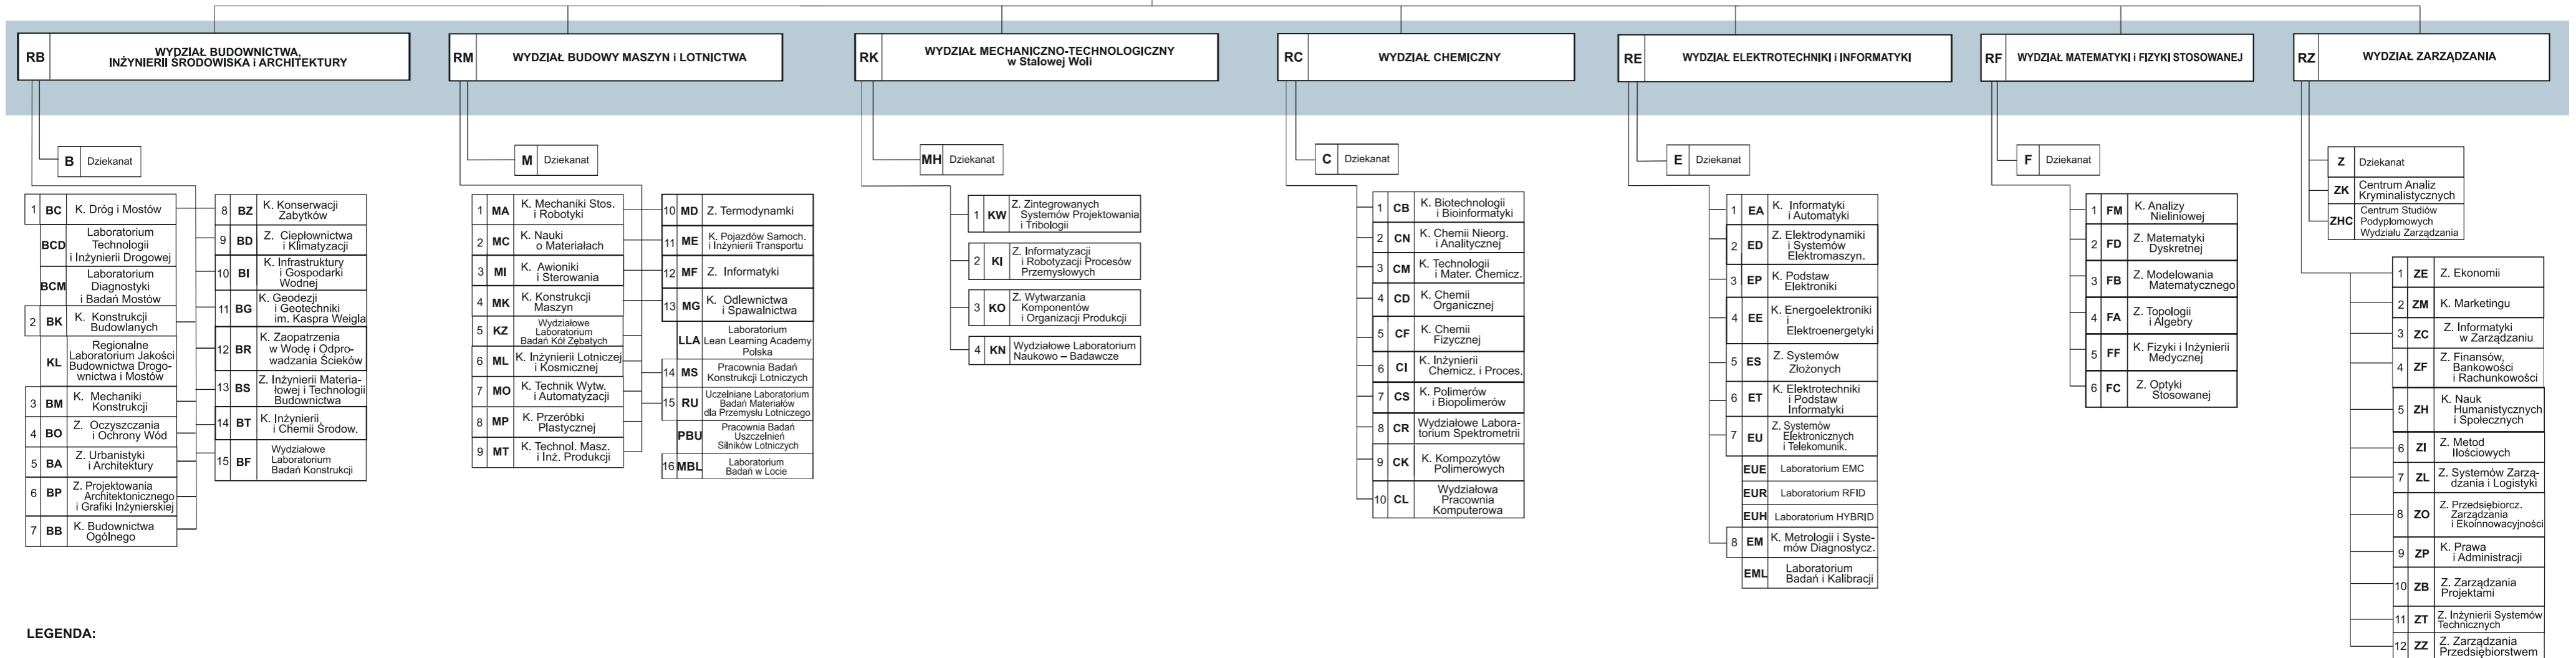

SCHEMAT STRUKTURY ORGANIZACYJNEJ POLITECHNIKI RZESZOWSKIEJ

WYDZIAŁY

LEGENDA:

— podległość ND Dyrektorowi Biblioteki