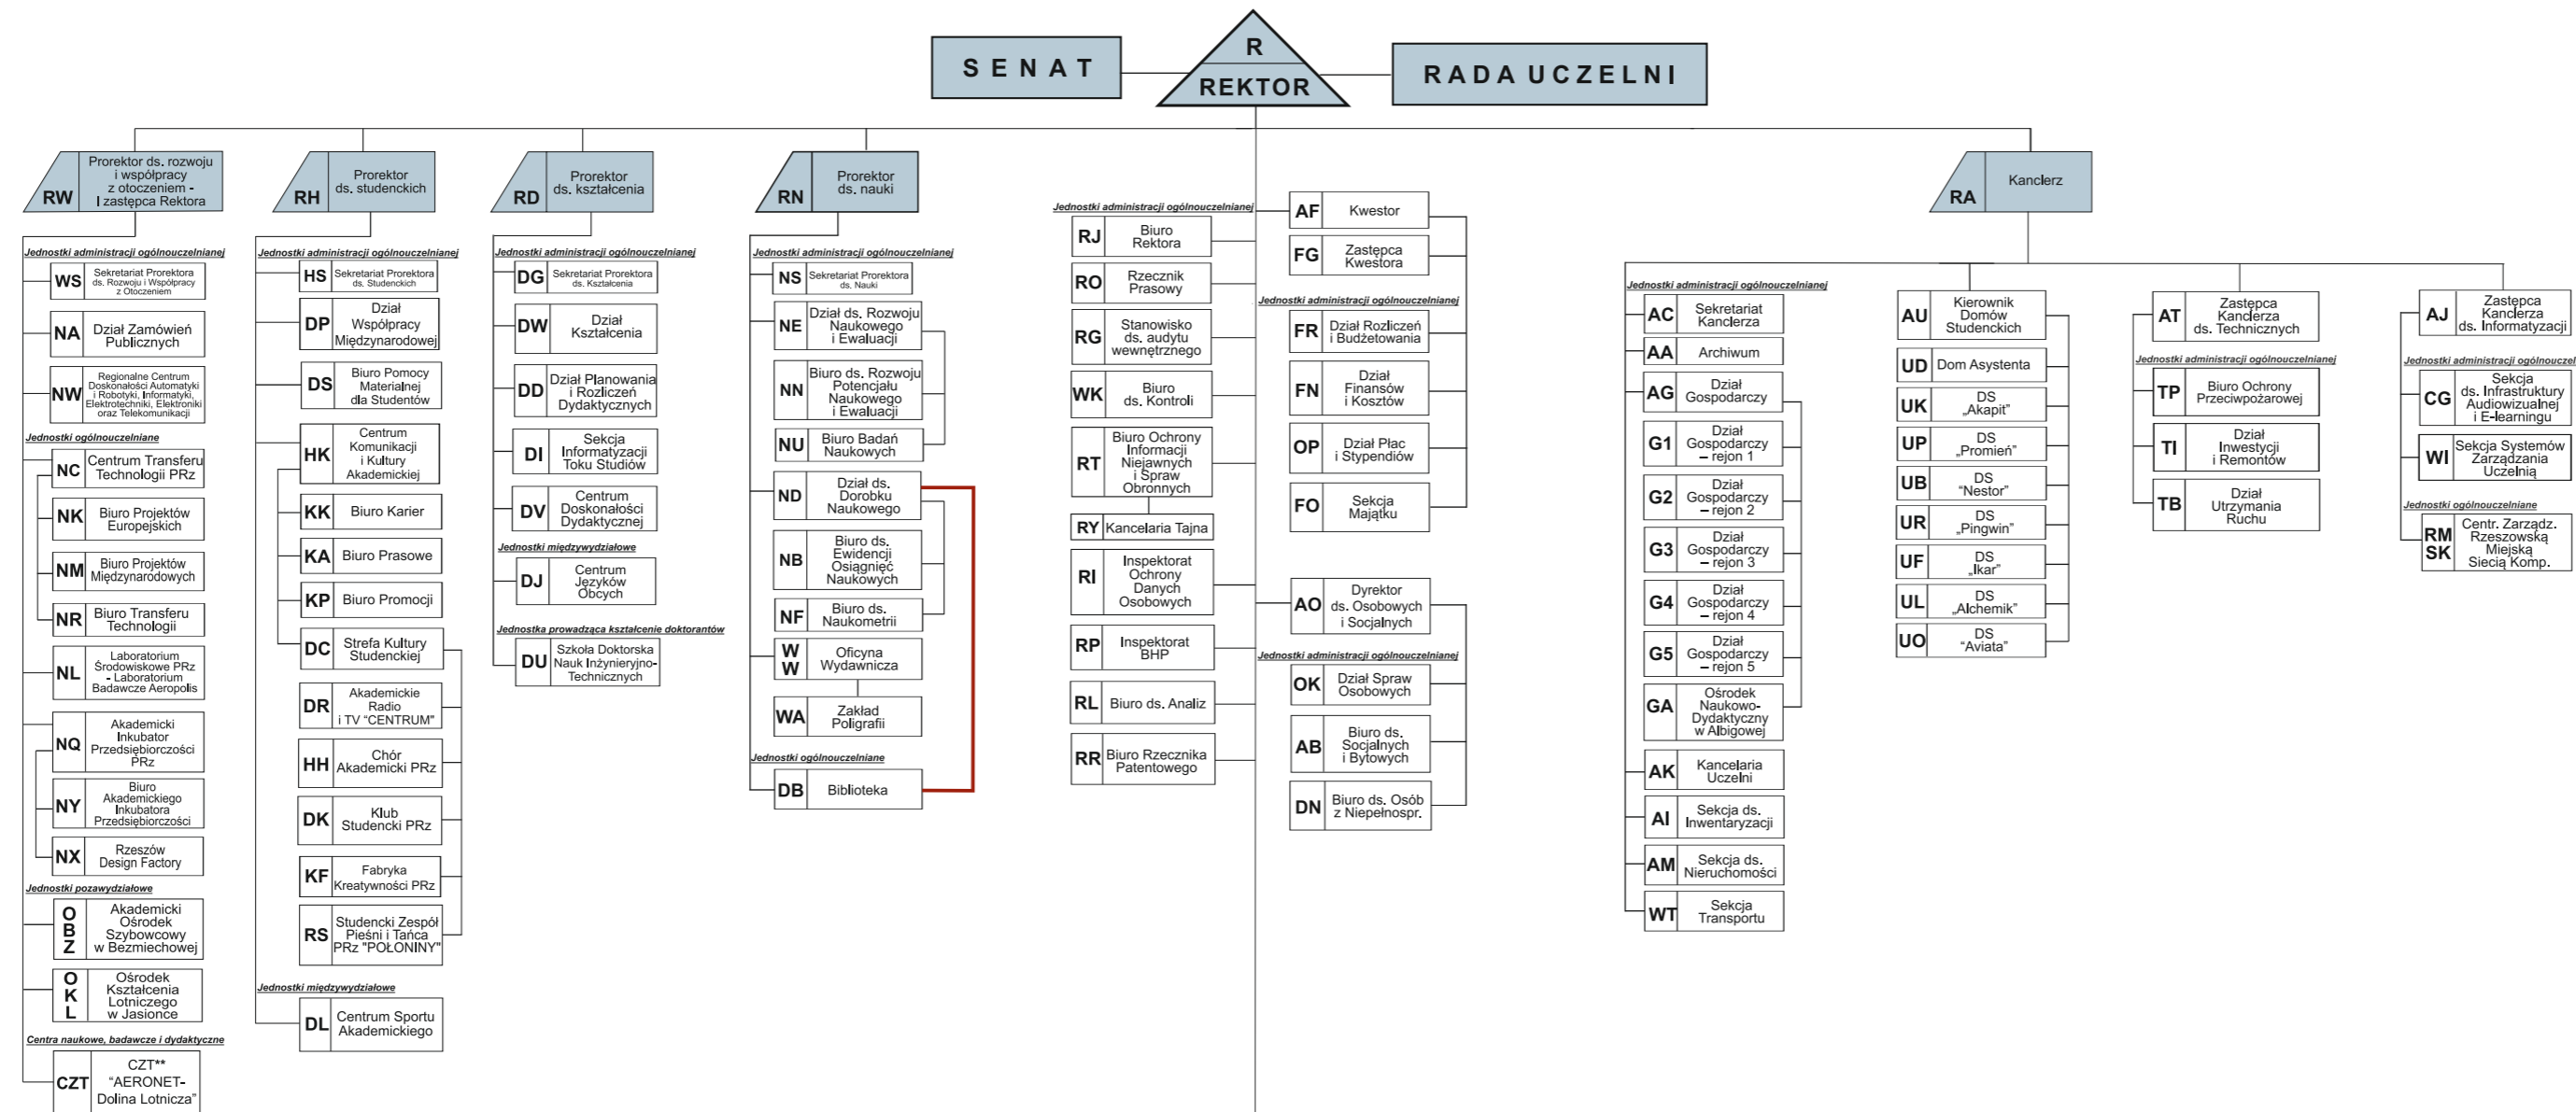

SCHEMAT STRUKTURY ORGANIZACYJNEJ POLITECHNIKI RZESZOWSKIEJ

WYDZIAŁY

LEGENDA:

— podległość ND Dyrektorowi Biblioteki