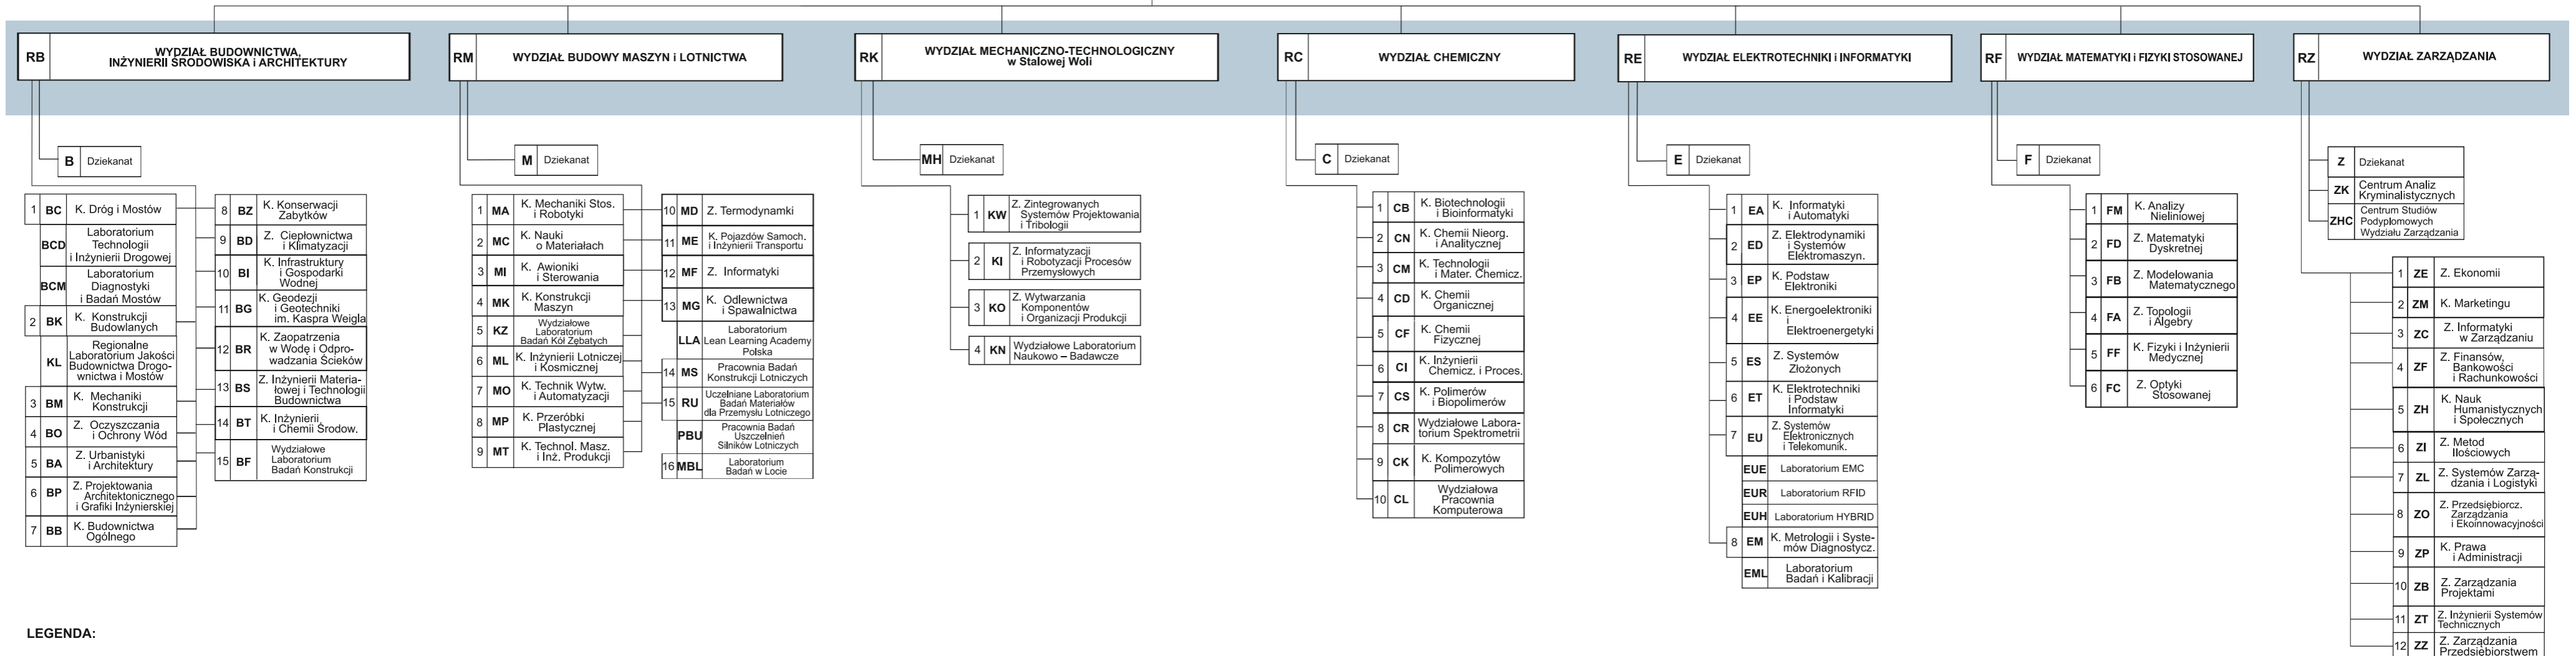

SCHEMAT STRUKTURY ORGANIZACYJNEJ POLITECHNIKI RZESZOWSKIEJ

WYDZIAŁY

LEGENDA:

— podległość ND Dyrektorowi Biblioteki