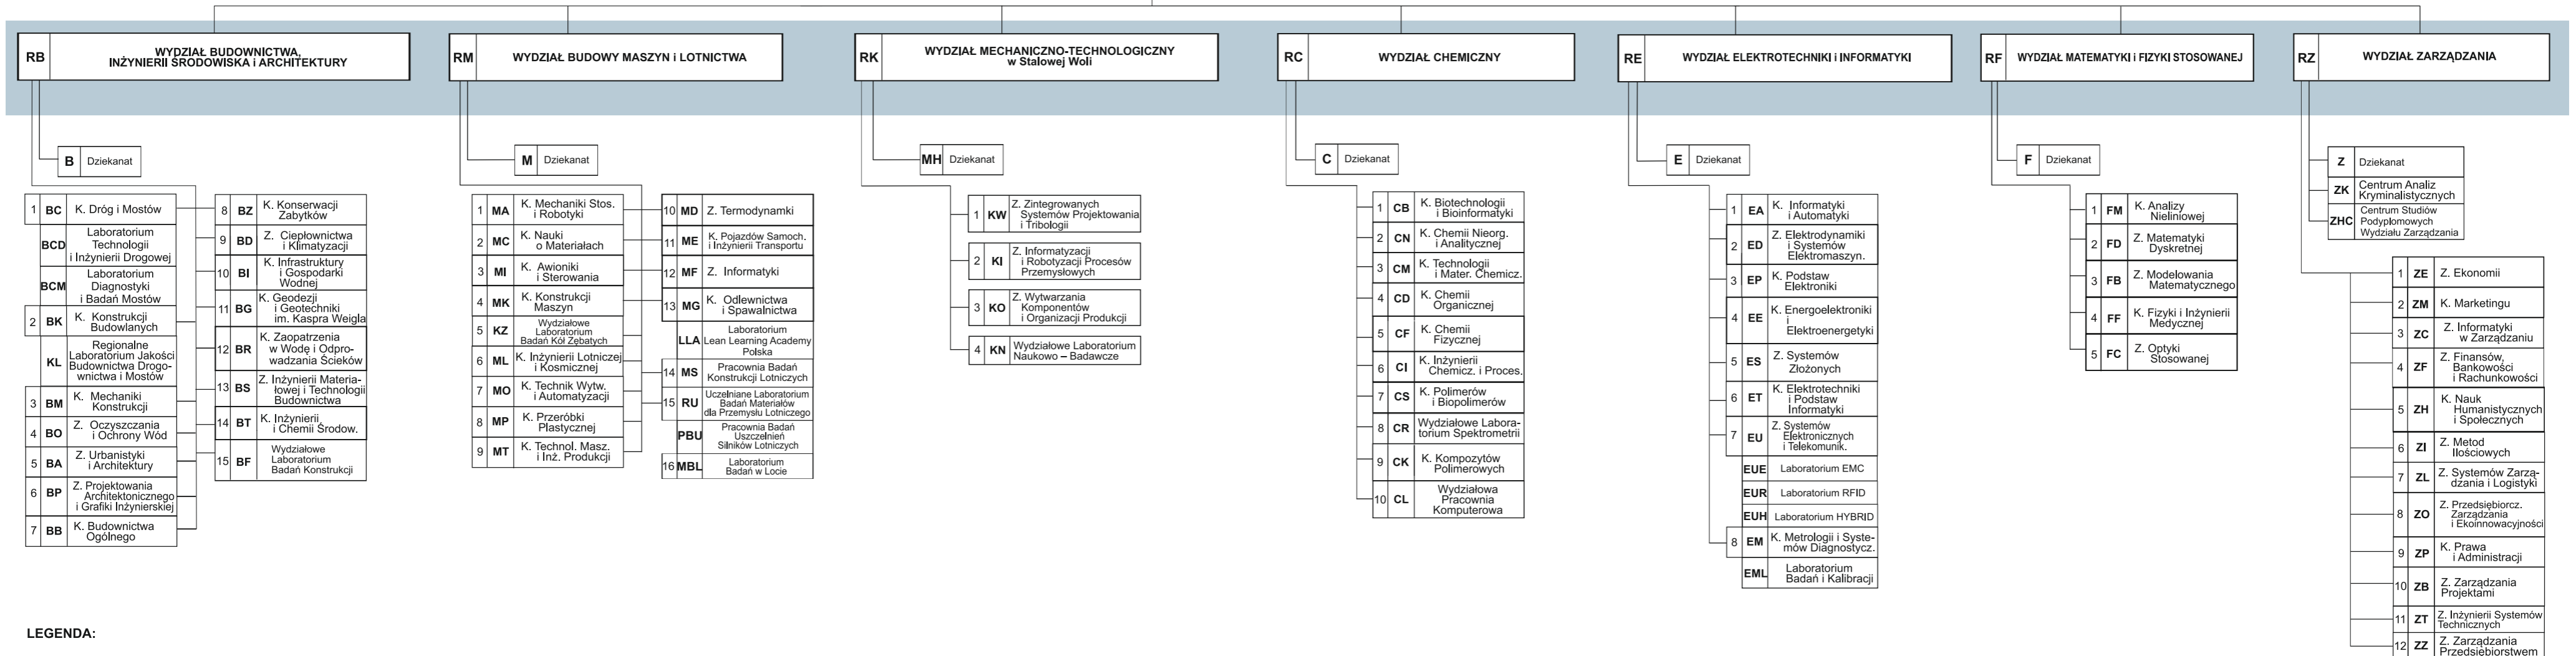

SCHEMAT STRUKTURY ORGANIZACYJNEJ POLITECHNIKI RZESZOWSKIEJ

WYDZIAŁY

LEGENDA:
 podległość ND Dyrektorowi Biblioteki