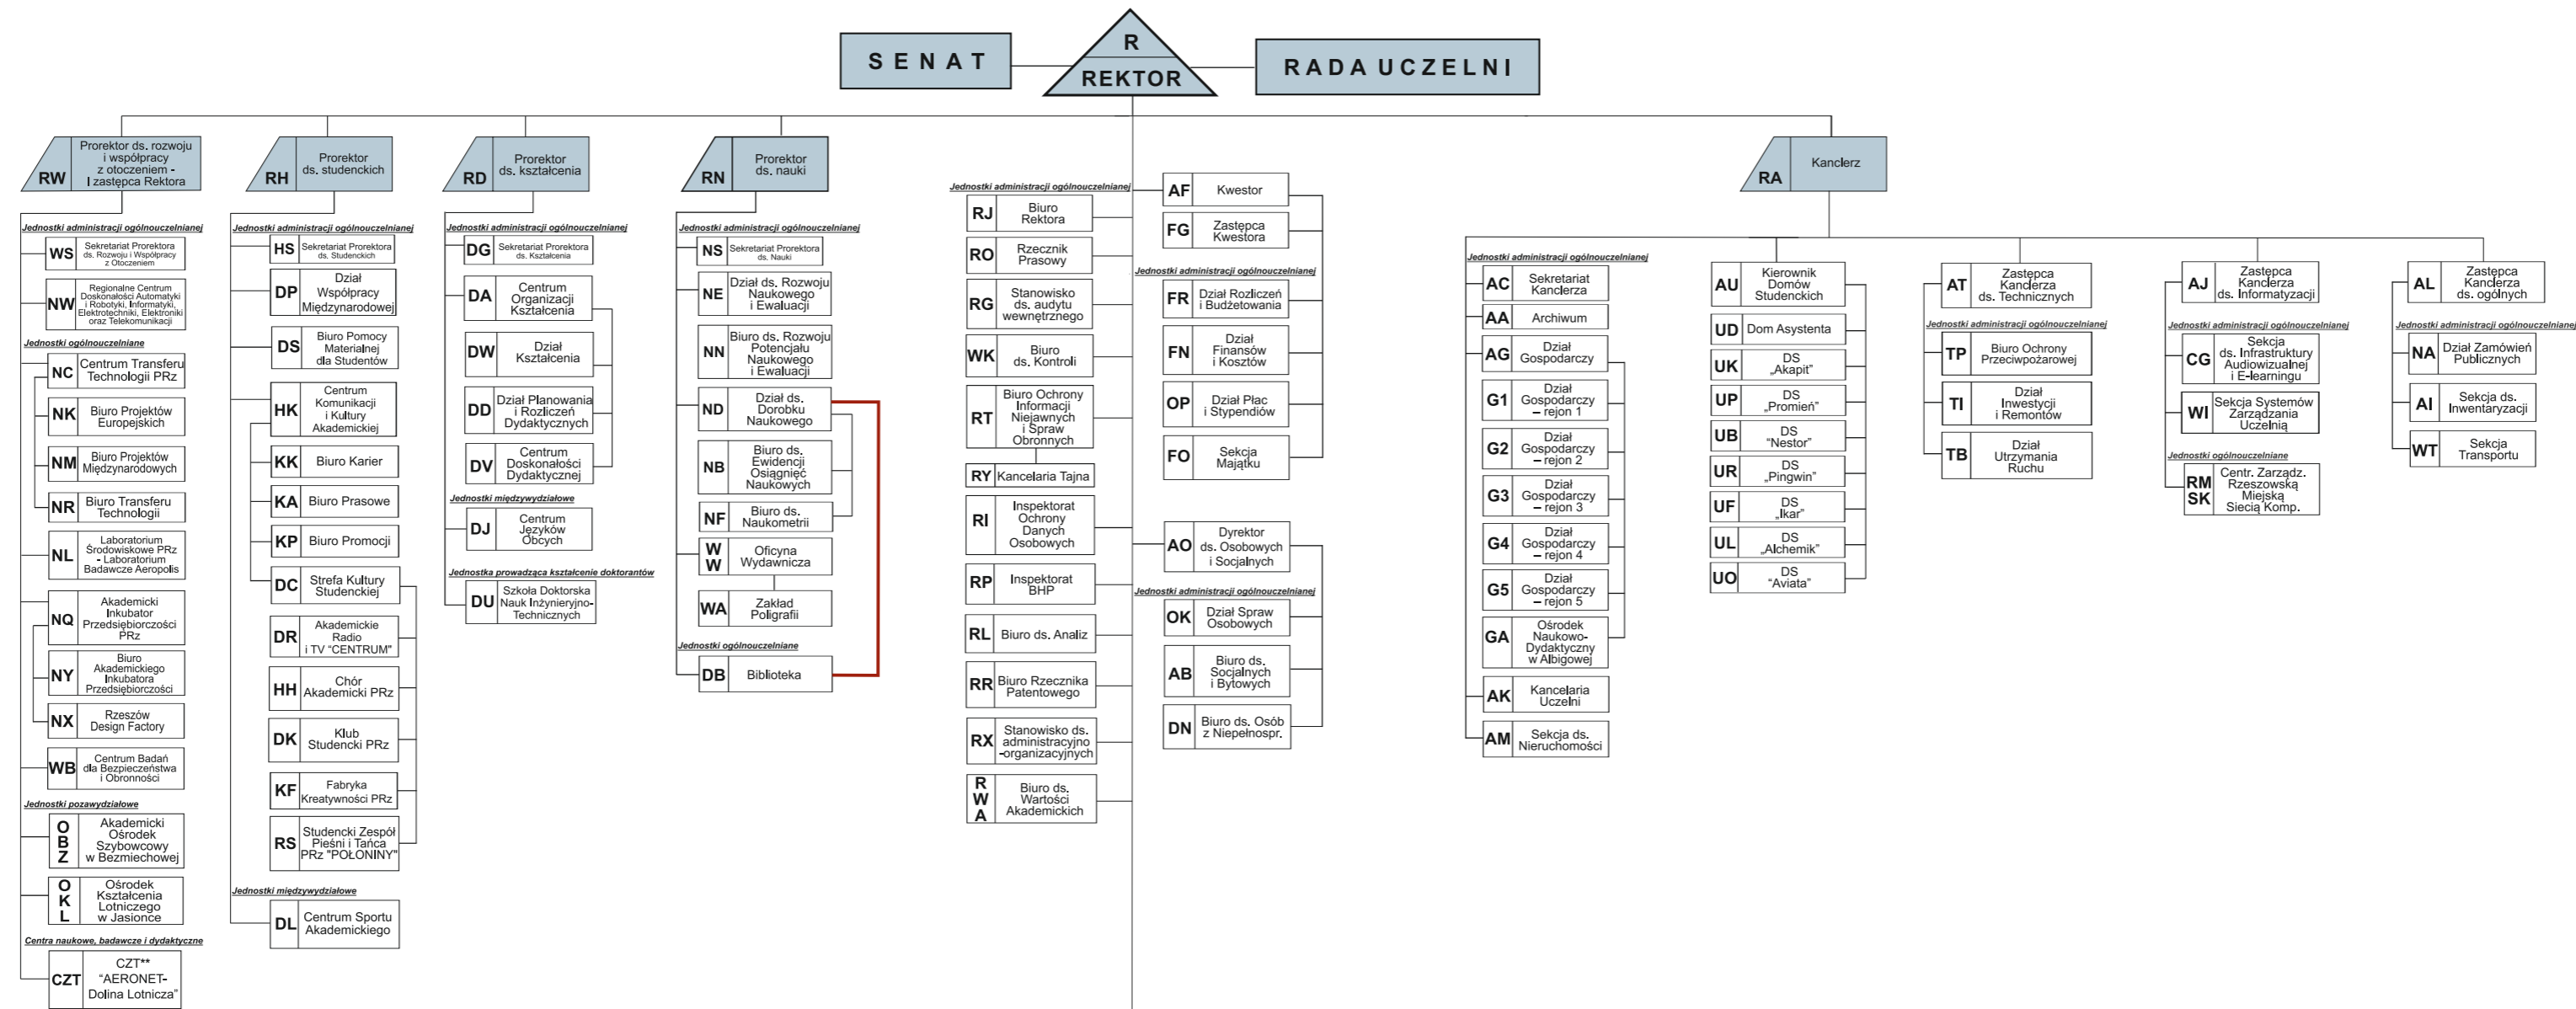

SCHEMAT STRUKTURY ORGANIZACYJNEJ POLITECHNIKI RZESZOWSKIEJ

WYDZIAŁY

LEGENDA:
 podległość ND Dyrektorowi Biblioteki