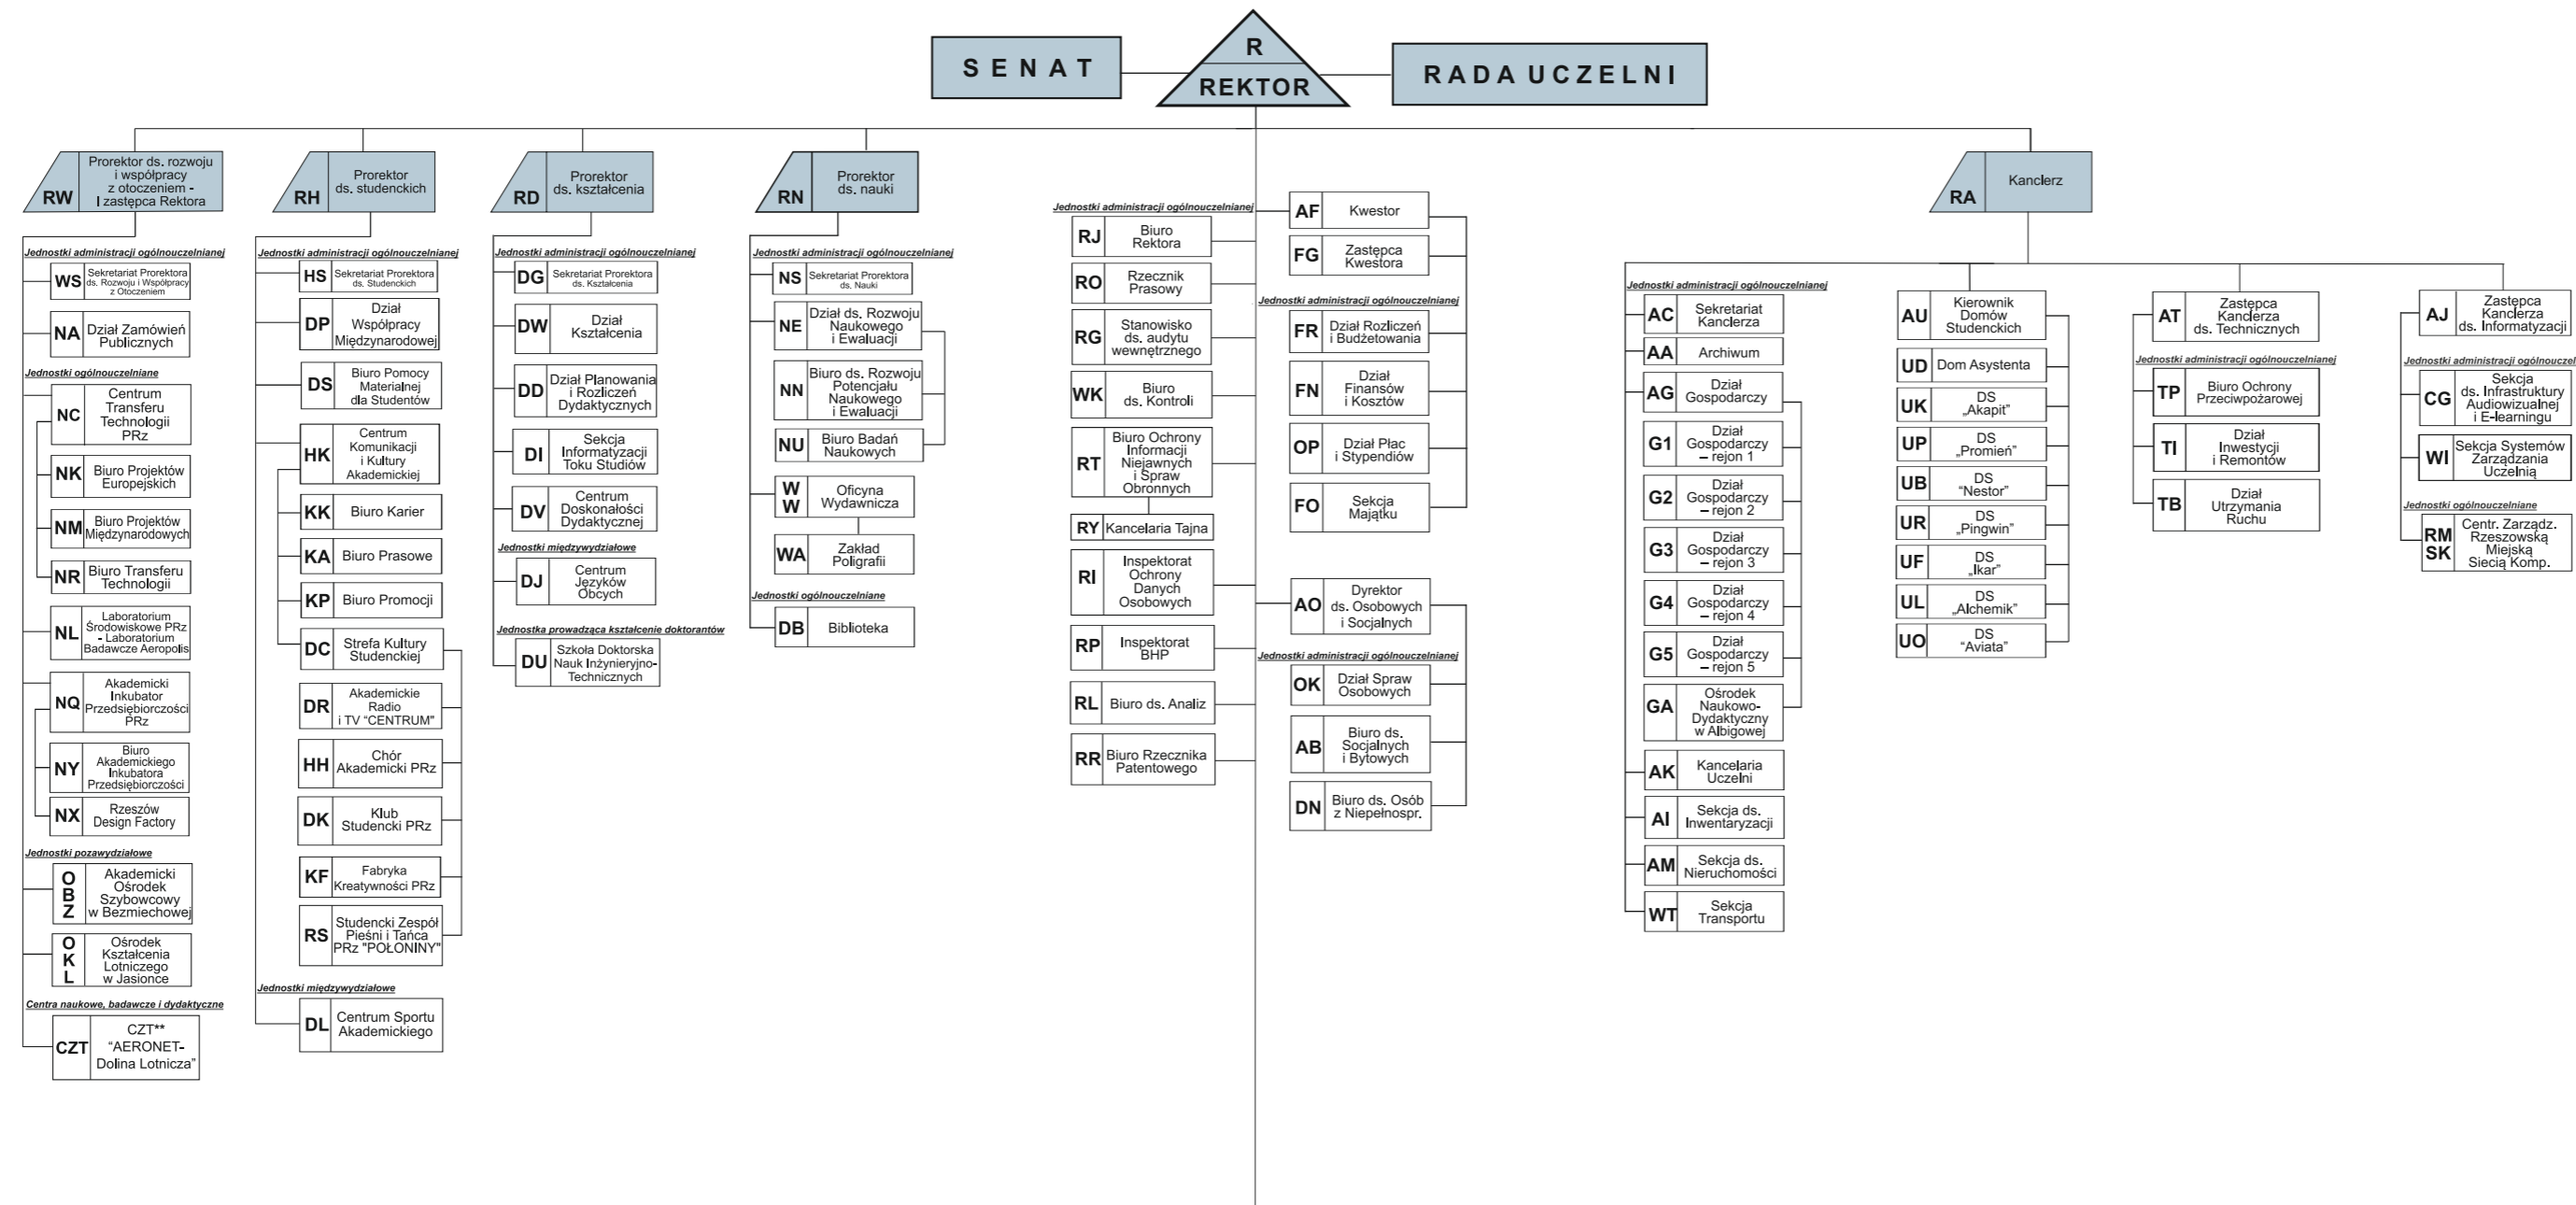

SCHEMAT STRUKTURY ORGANIZACYJNEJ POLITECHNIKI RZESZOWSKIEJ

WYDZIAŁY