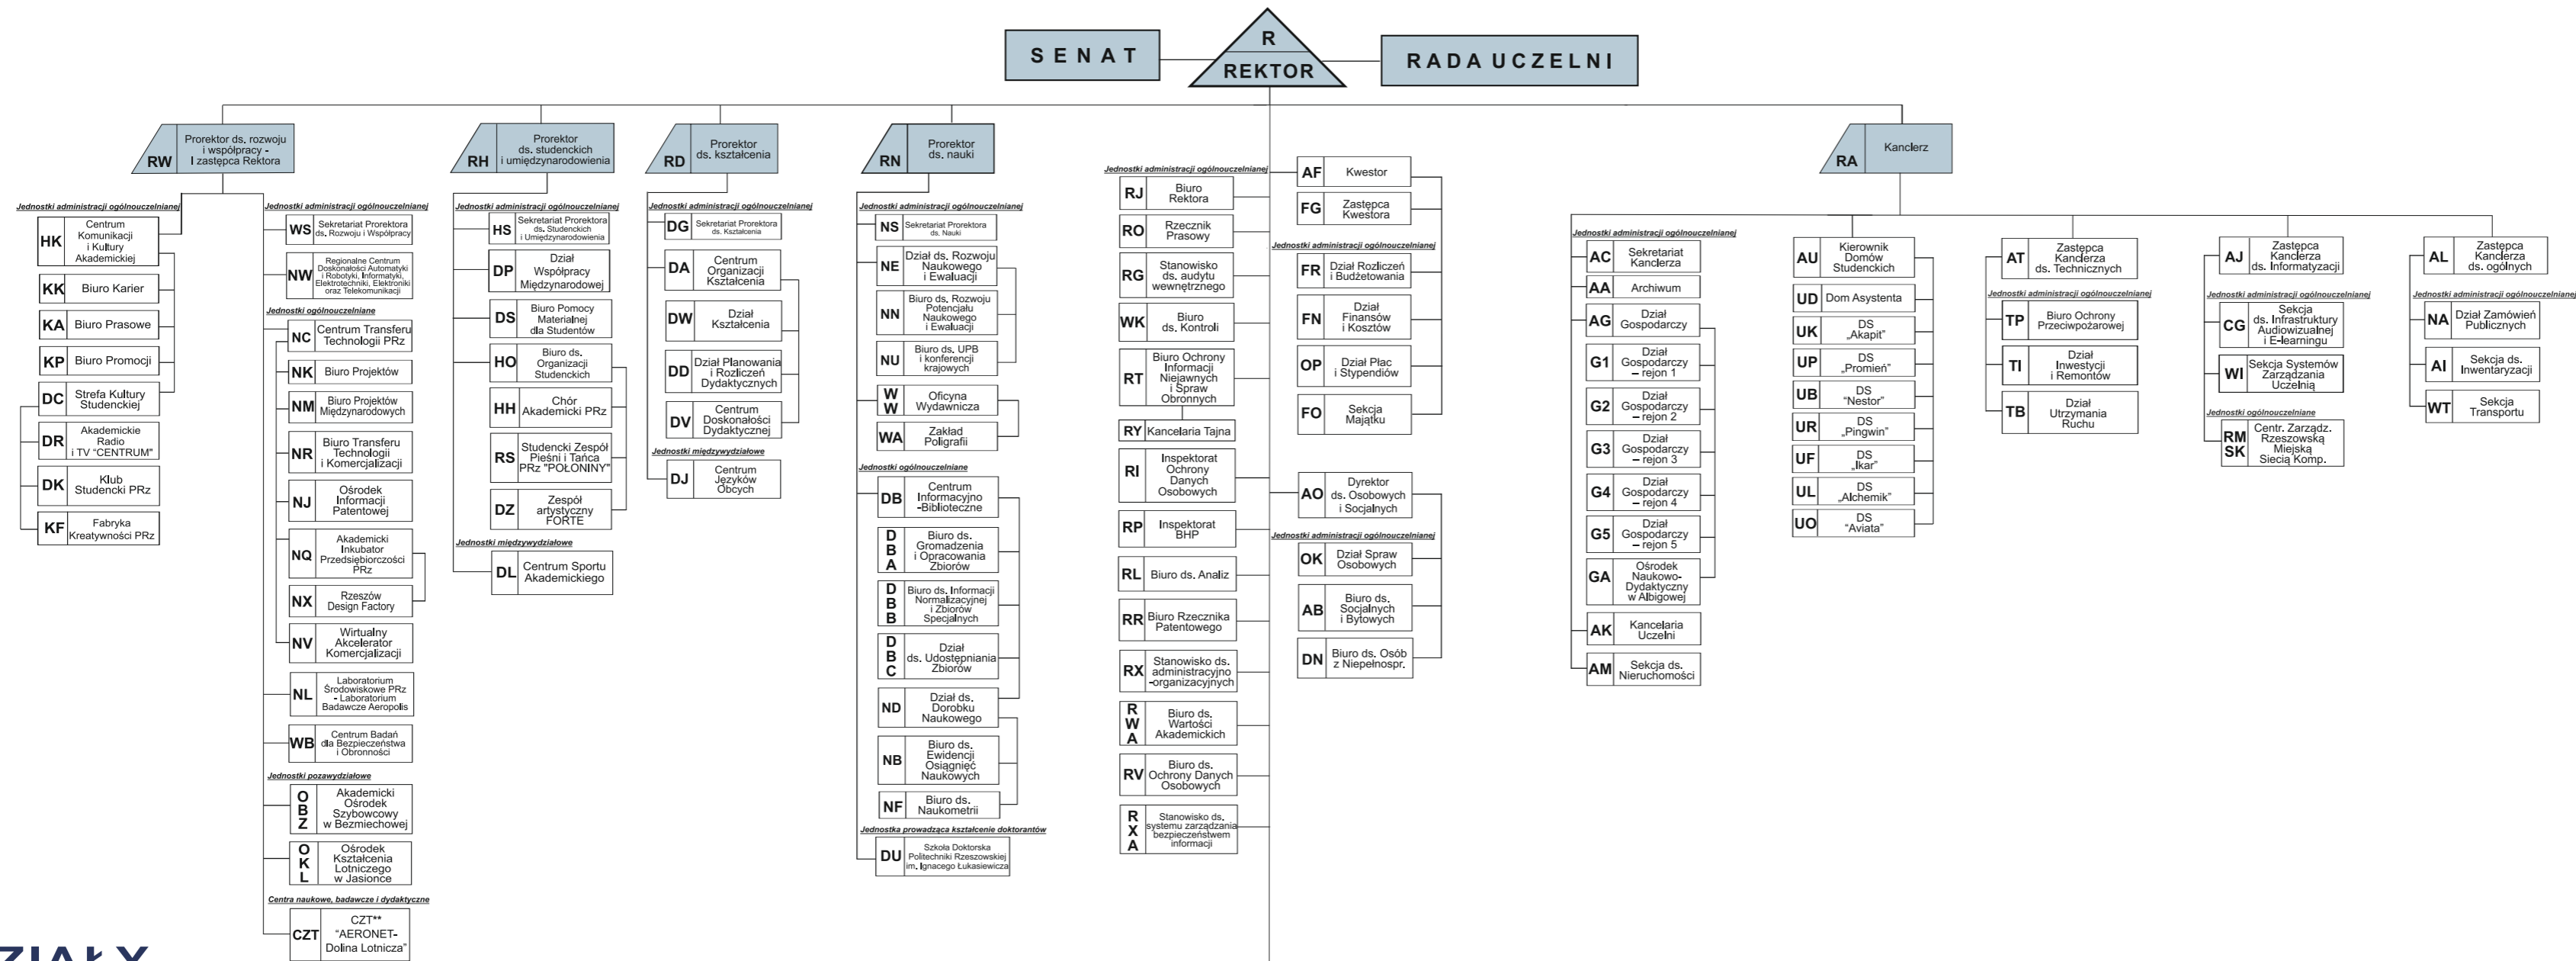

SCHEMAT STRUKTURY ORGANIZACYJNEJ POLITECHNIKI RZESZOWSKIEJ

WYDZIAŁY