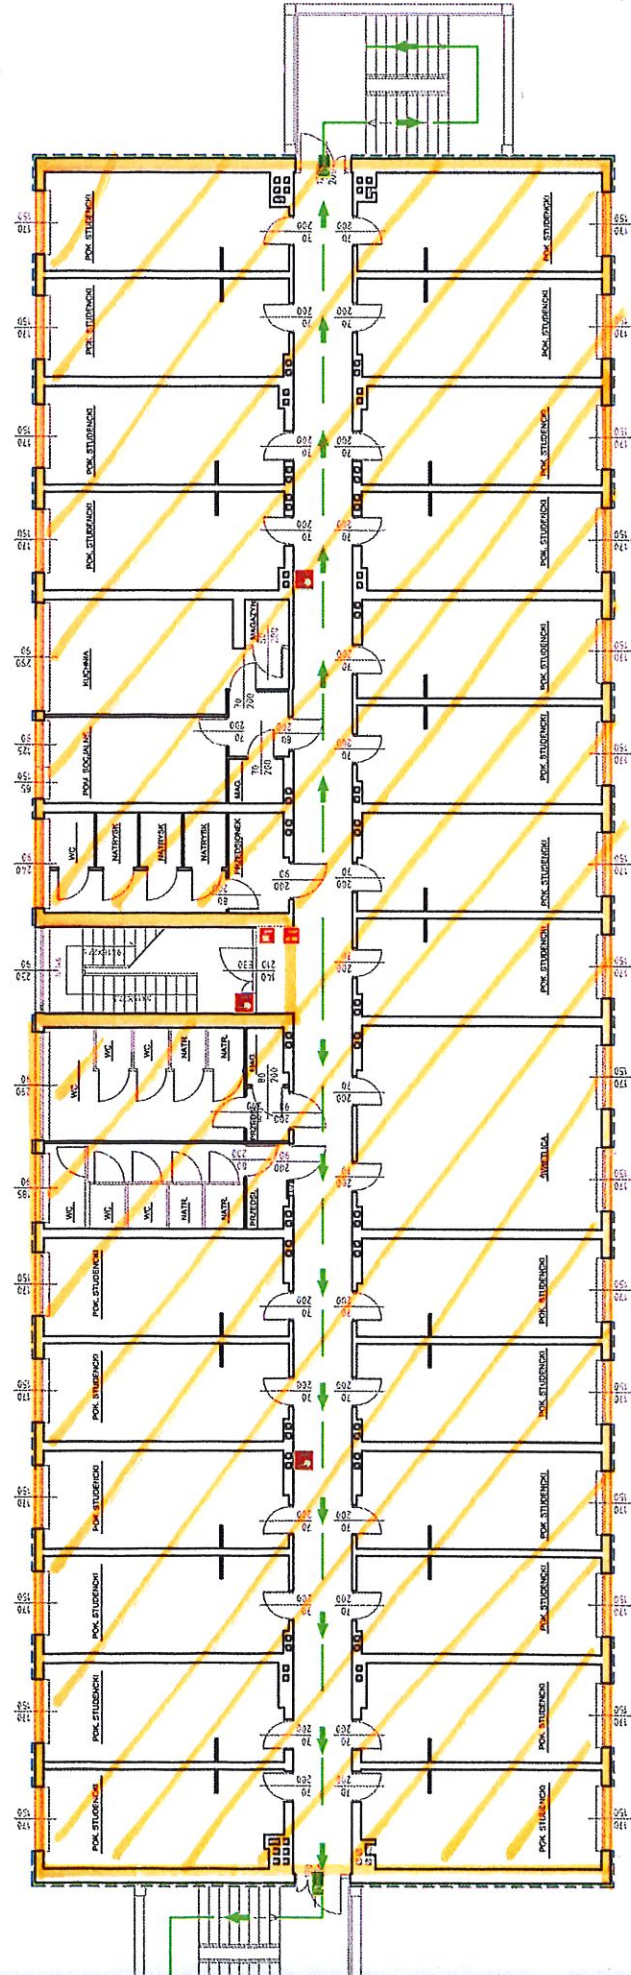

**POLITECHNIKA
RZESZOWSKA**
im. IGNAŁEGO ŁUKASIEWICZA

**Budynek DS PROMIEN
P I E T R O 1.**

PRZEDMIOT NAJMU
pow. 630 m²