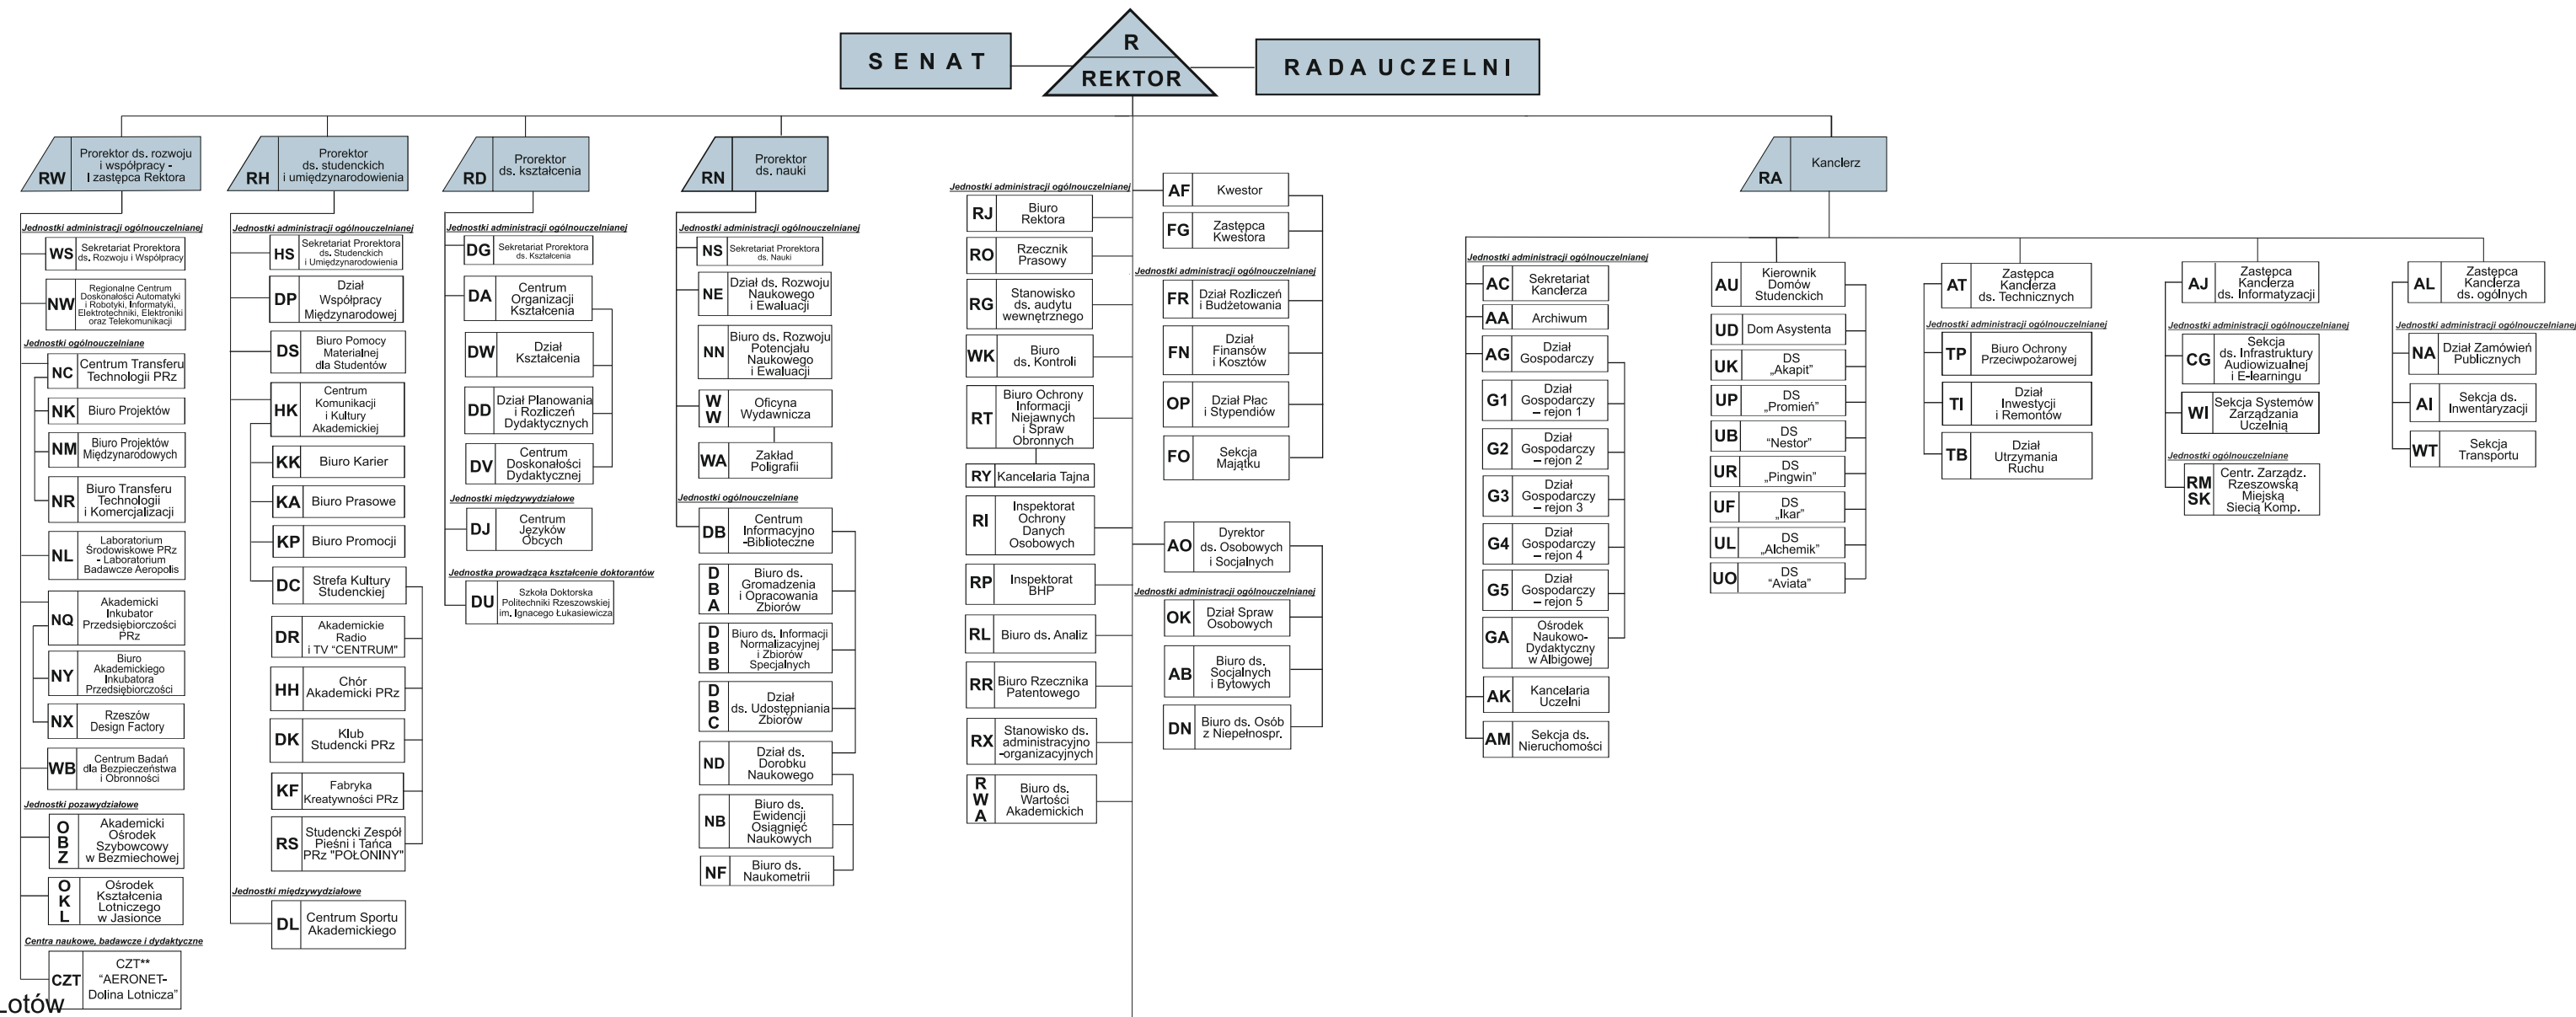

# SCHEMAT STRUKTURY ORGANIZACYJNEJ POLITECHNIKI RZESZOWSKIEJ

Pracownicy Przygotowania i Wykonywania Lotów

## WYDZIAŁY