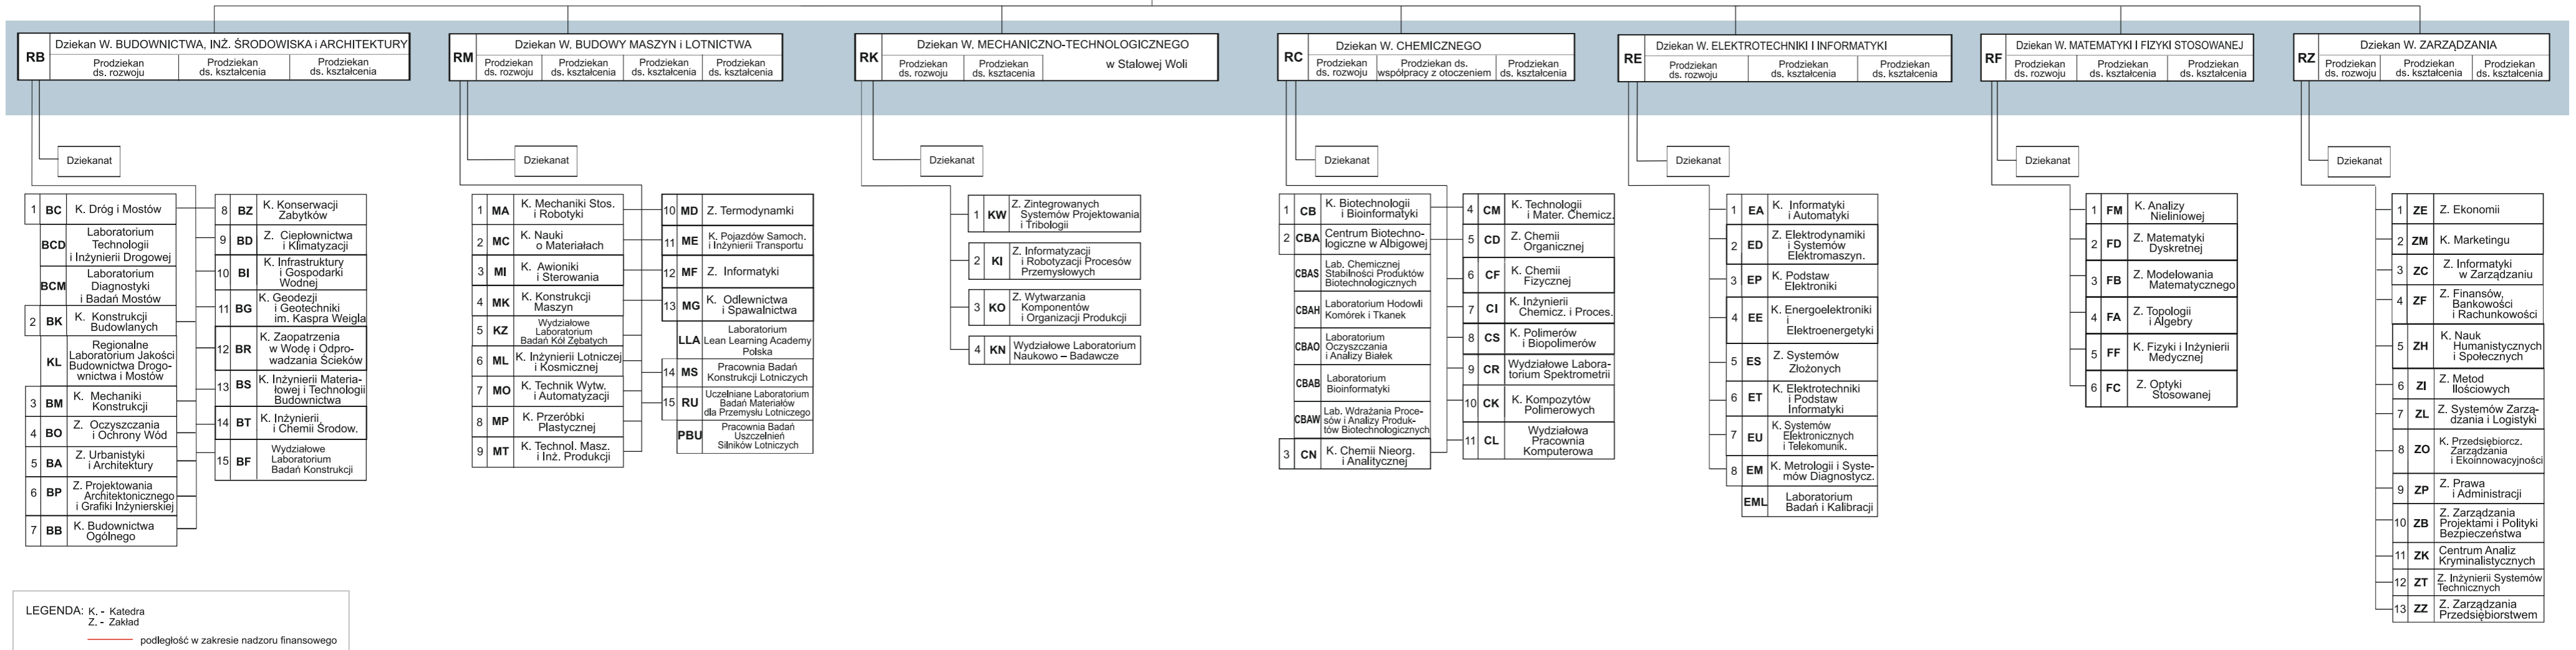

SCHEMAT STRUKTURY ORGANIZACYJNEJ POLITECHNIKI RZESZOWSKIEJ

Stan na 26 maja 2021 r.

WYDZIAŁY

LEGENDA: K. - Katedra
Z. - Zakład
— podległość w zakresie nadzoru finansowego