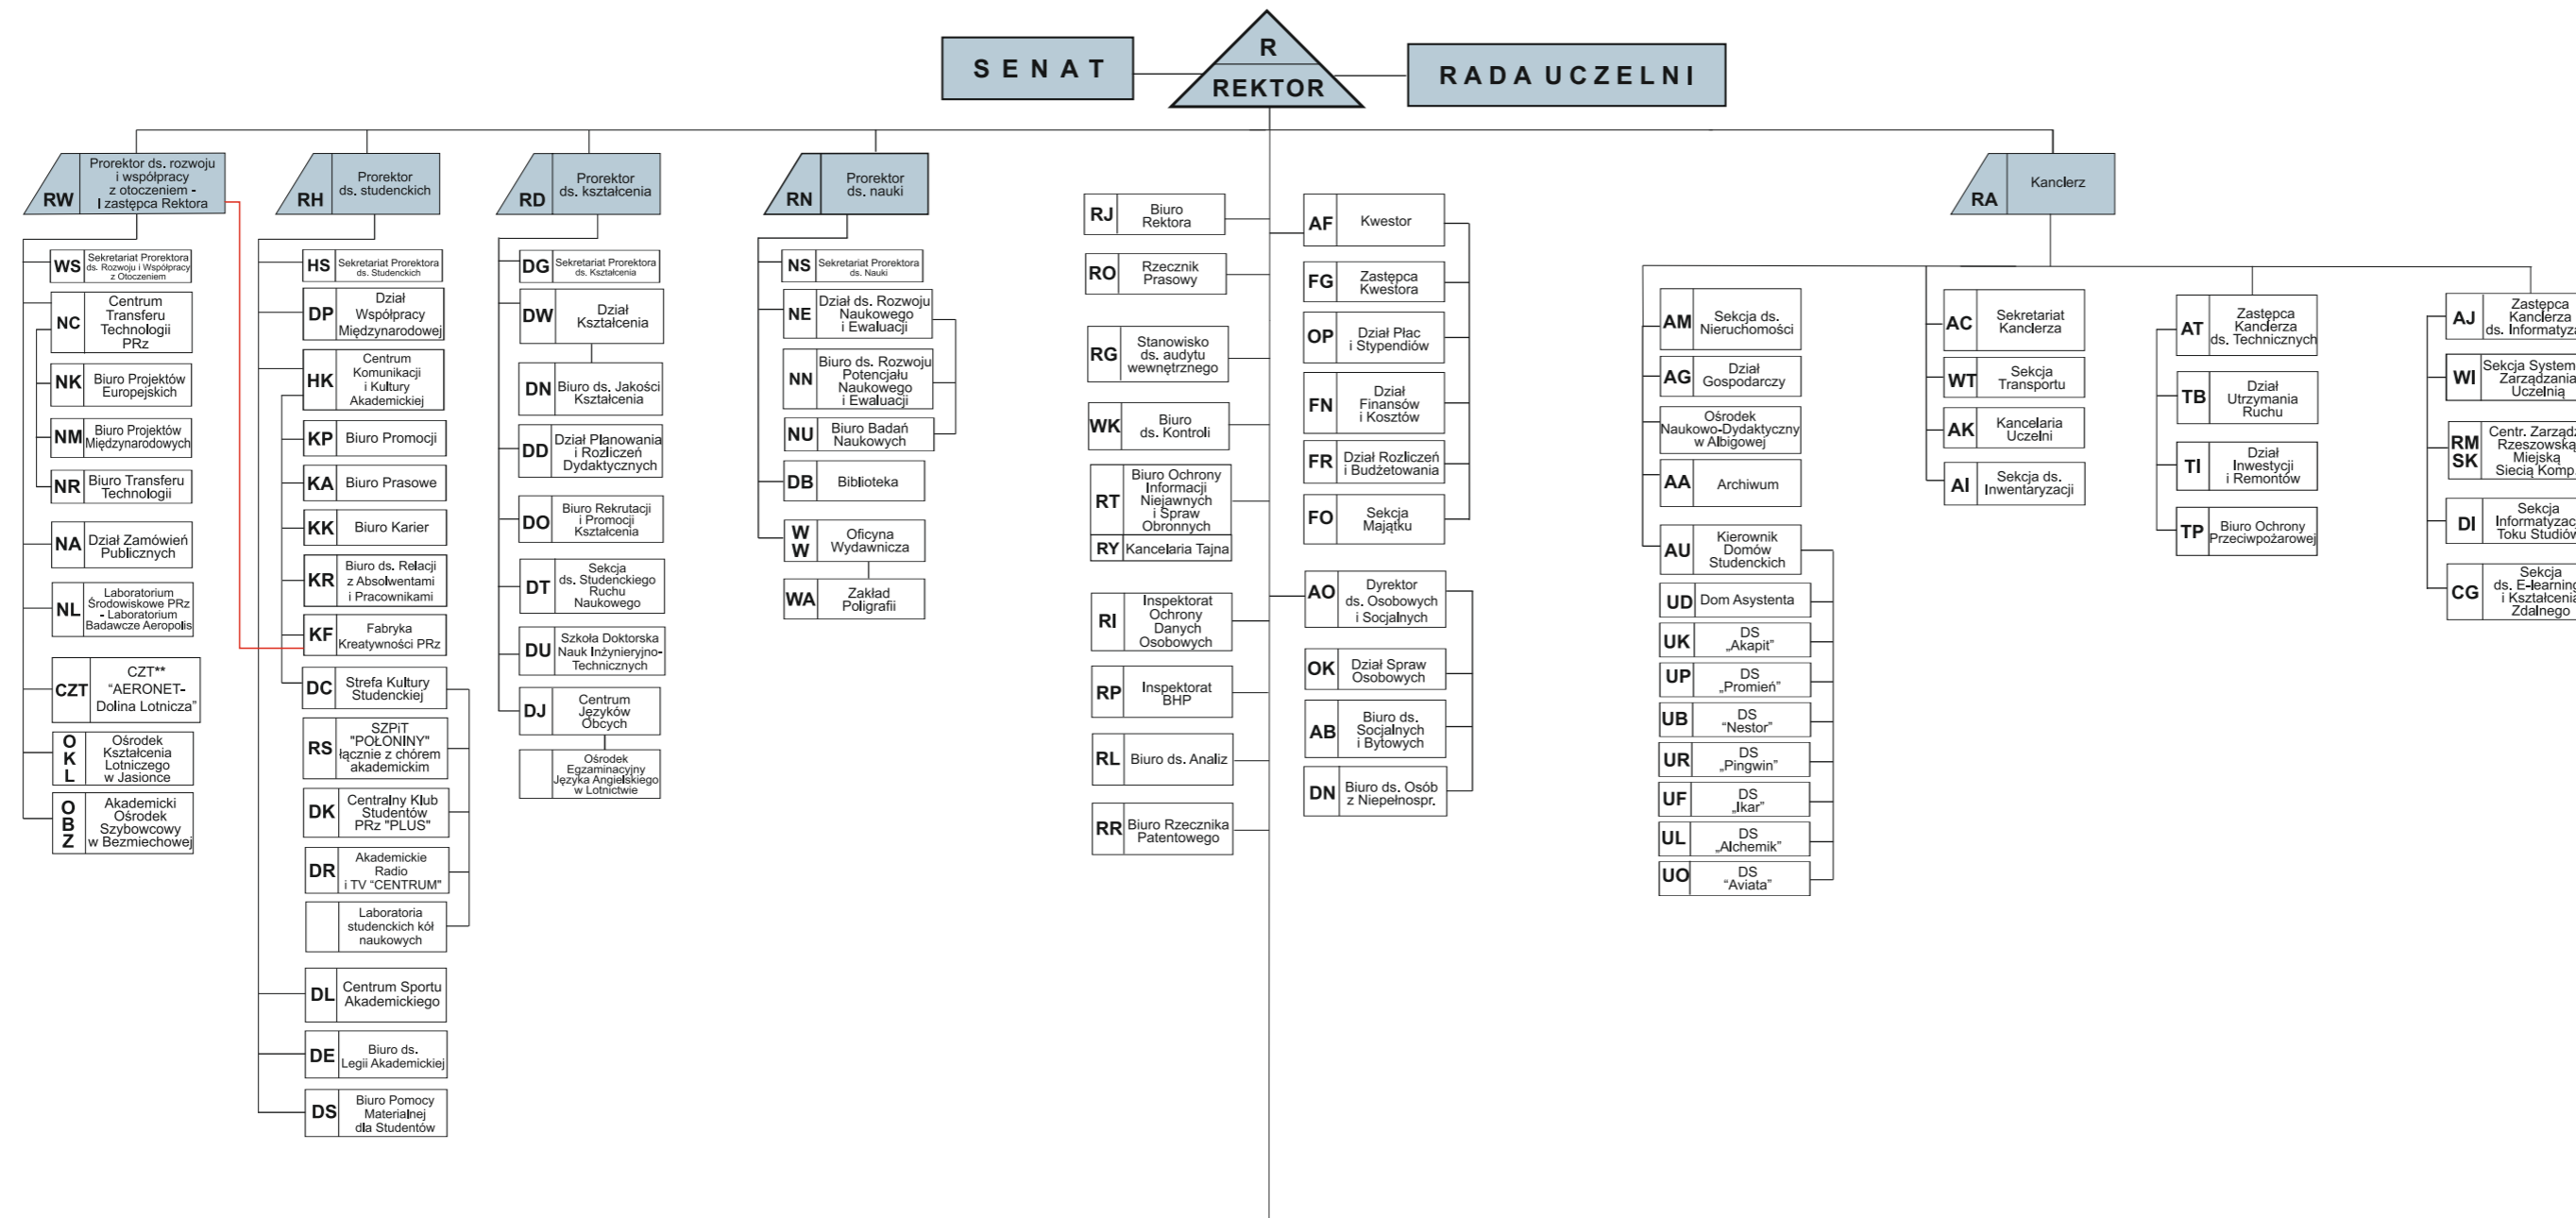

SCHEMAT STRUKTURY ORGANIZACYJNEJ POLITECHNIKI RZESZOWSKIEJ

Stan na 26 maja 2021 r.

WYDZIAŁY

LEGENDA: K. - Katedra
Z. - Zakład
— podległość w zakresie nadzoru finansowego