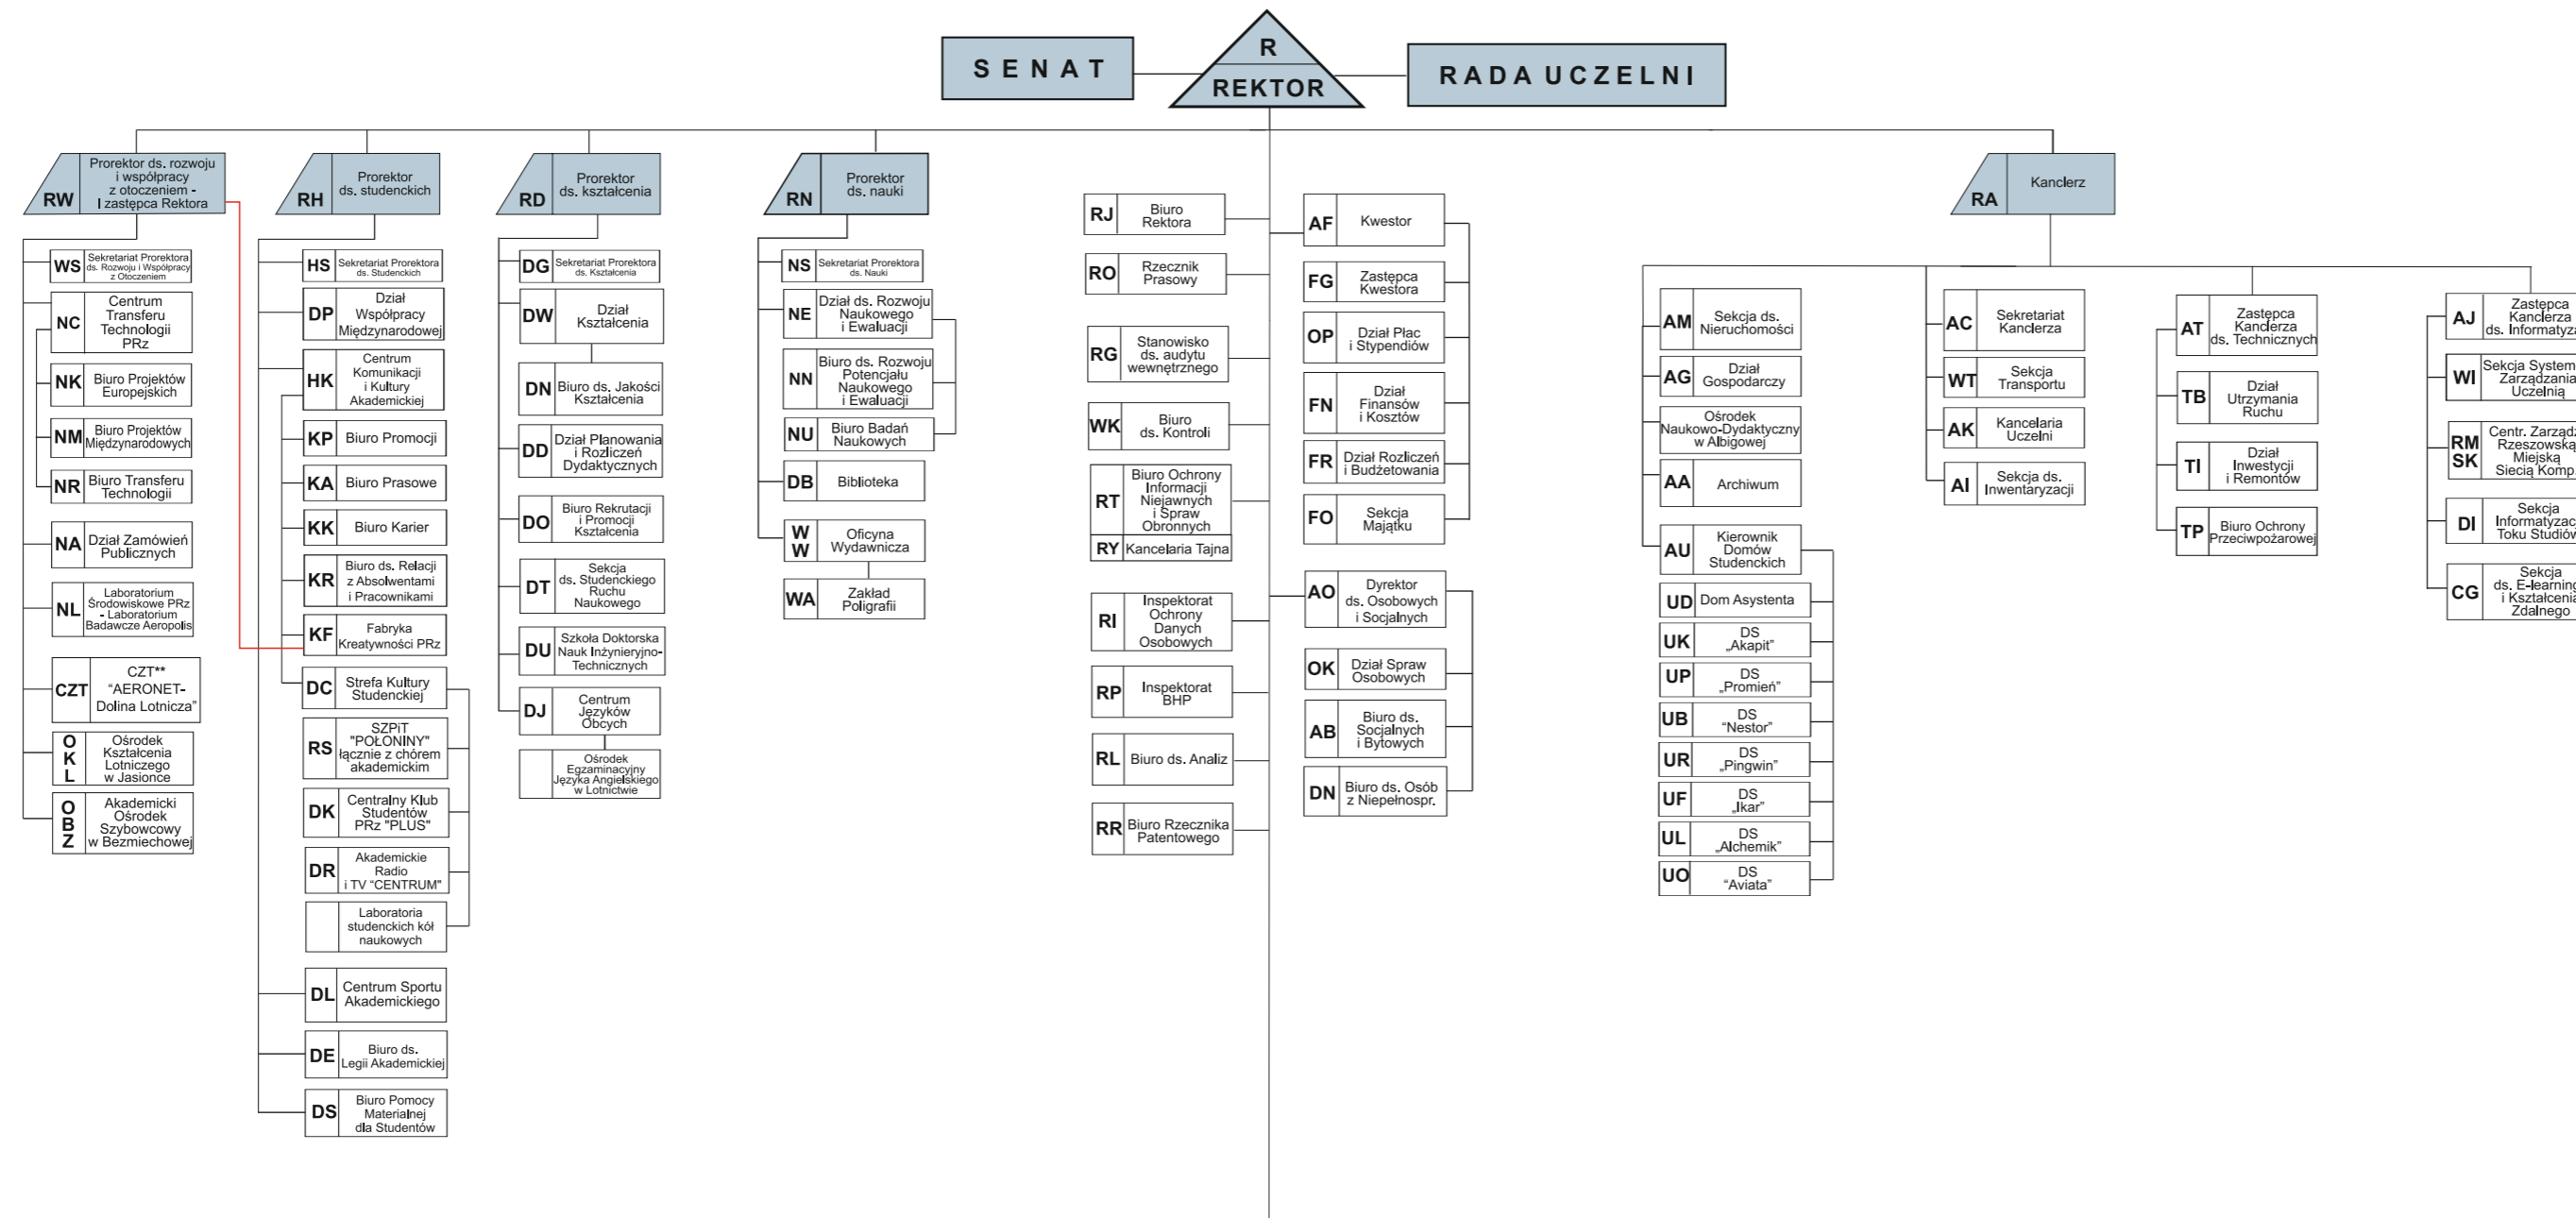

SCHEMAT STRUKTURY ORGANIZACYJNEJ POLITECHNIKI RZESZOWSKIEJ

Stan na 1 stycznia 2021 r.

WYDZIAŁY