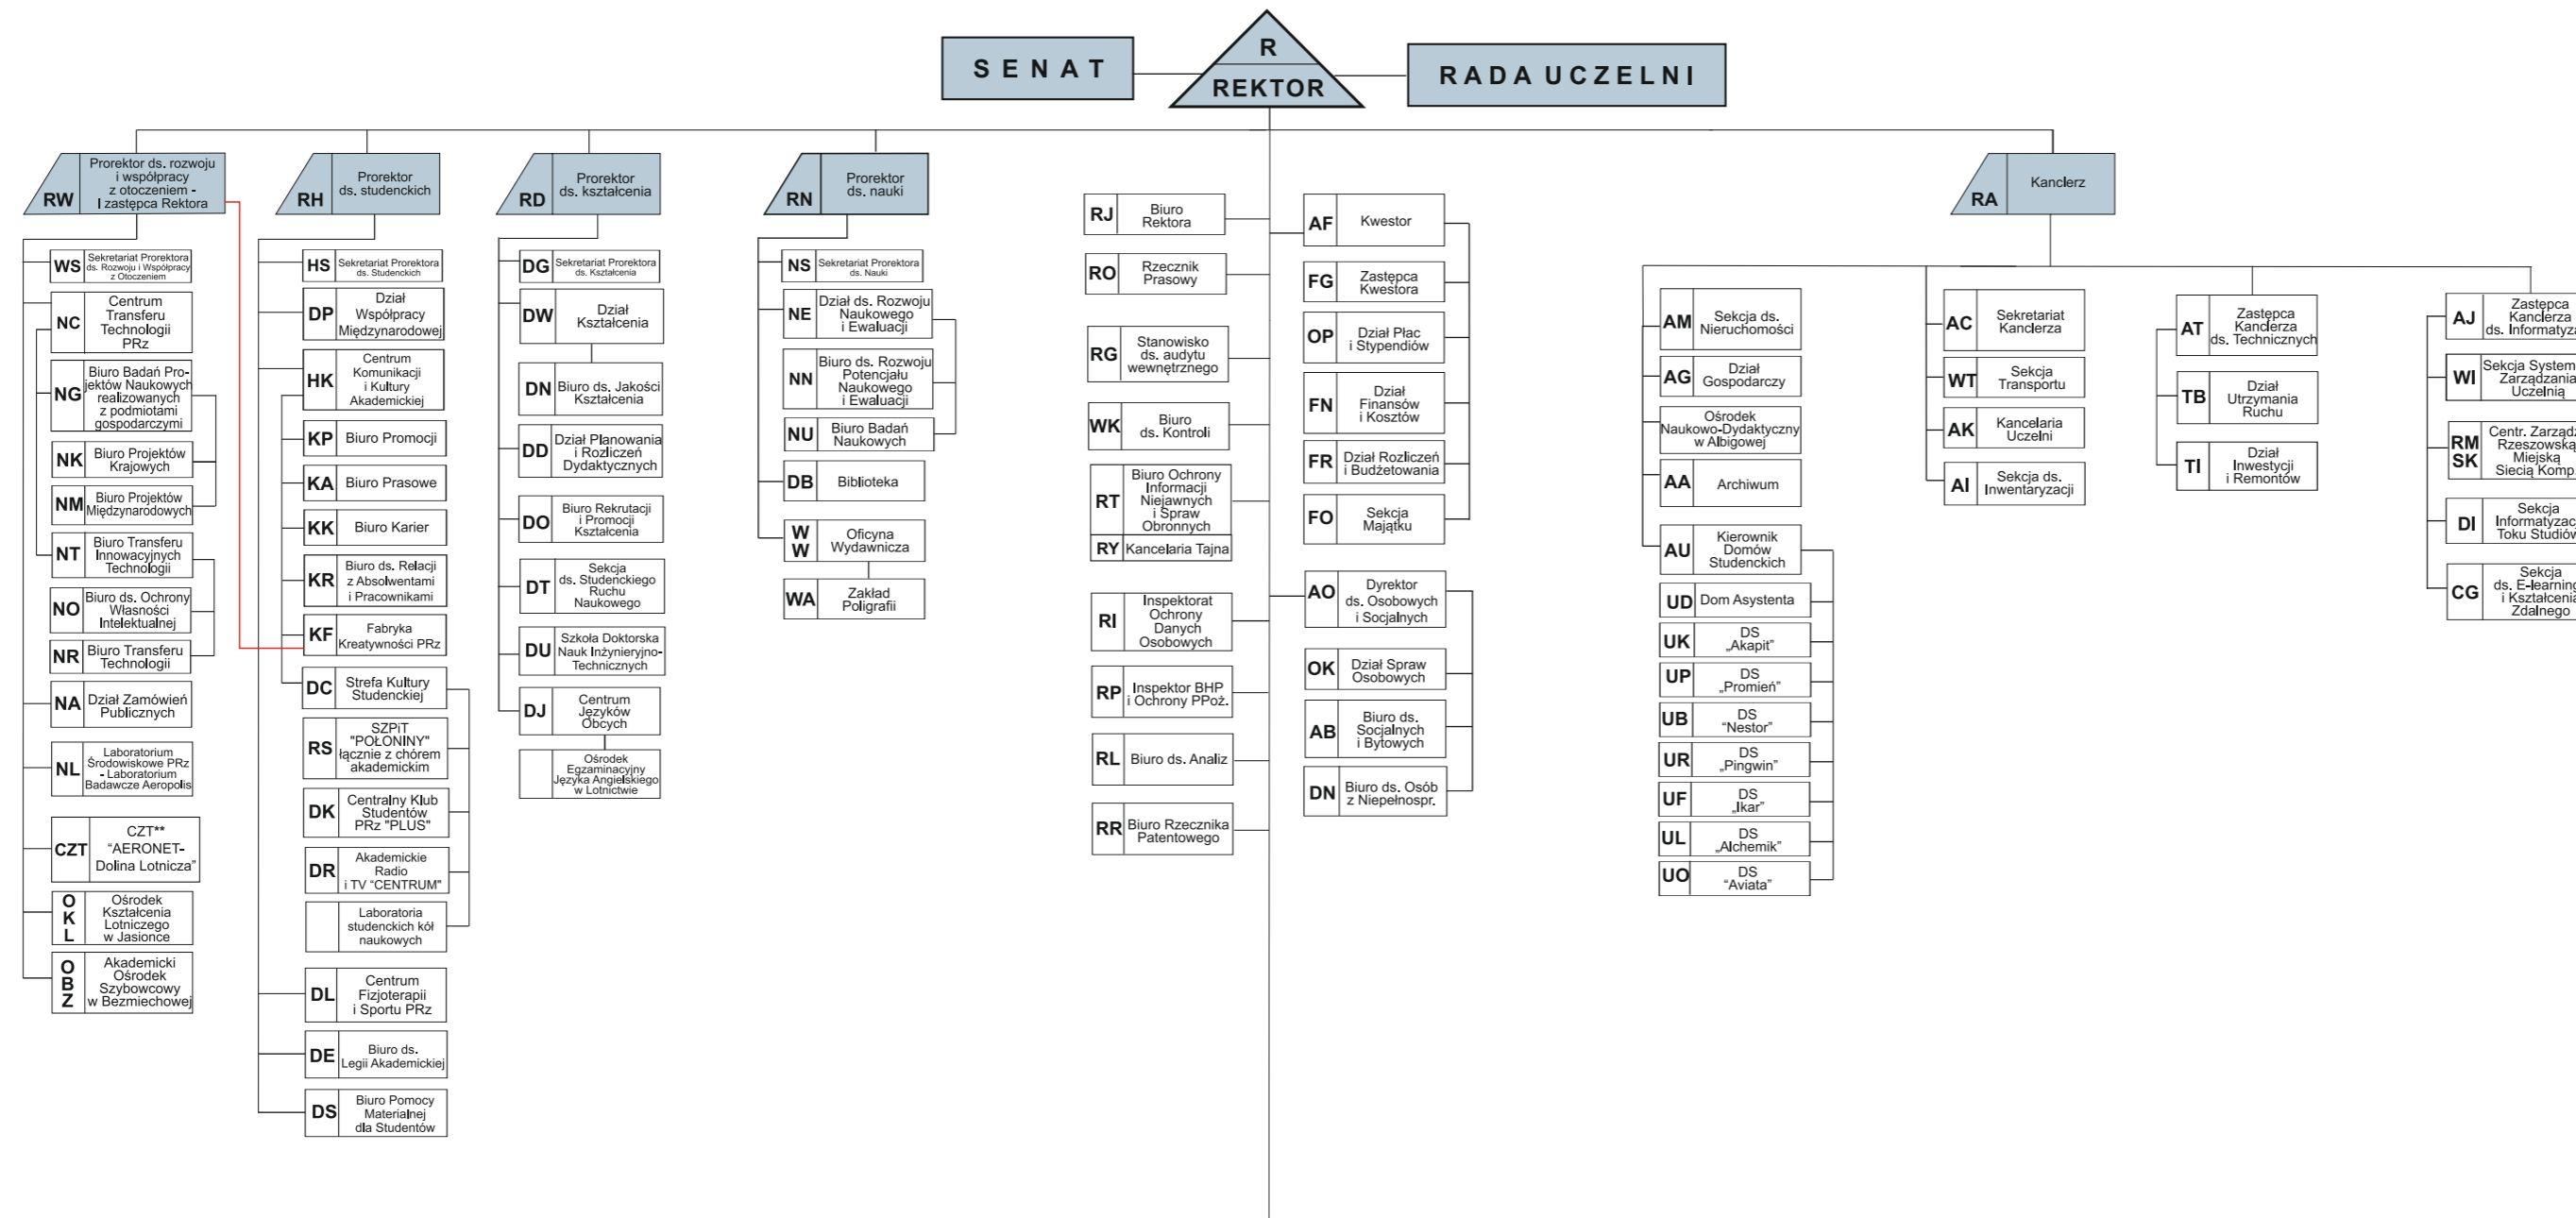

# SCHEMAT STRUKTURY ORGANIZACYJNEJ POLITECHNIKI RZESZOWSKIEJ

Stan na 1 listopada 2020 r.

## WYDZIAŁY

LEGENDA: K. - Katedra  
Z. - Zakład  
- - - - - podległość w zakresie nadzoru finansowego