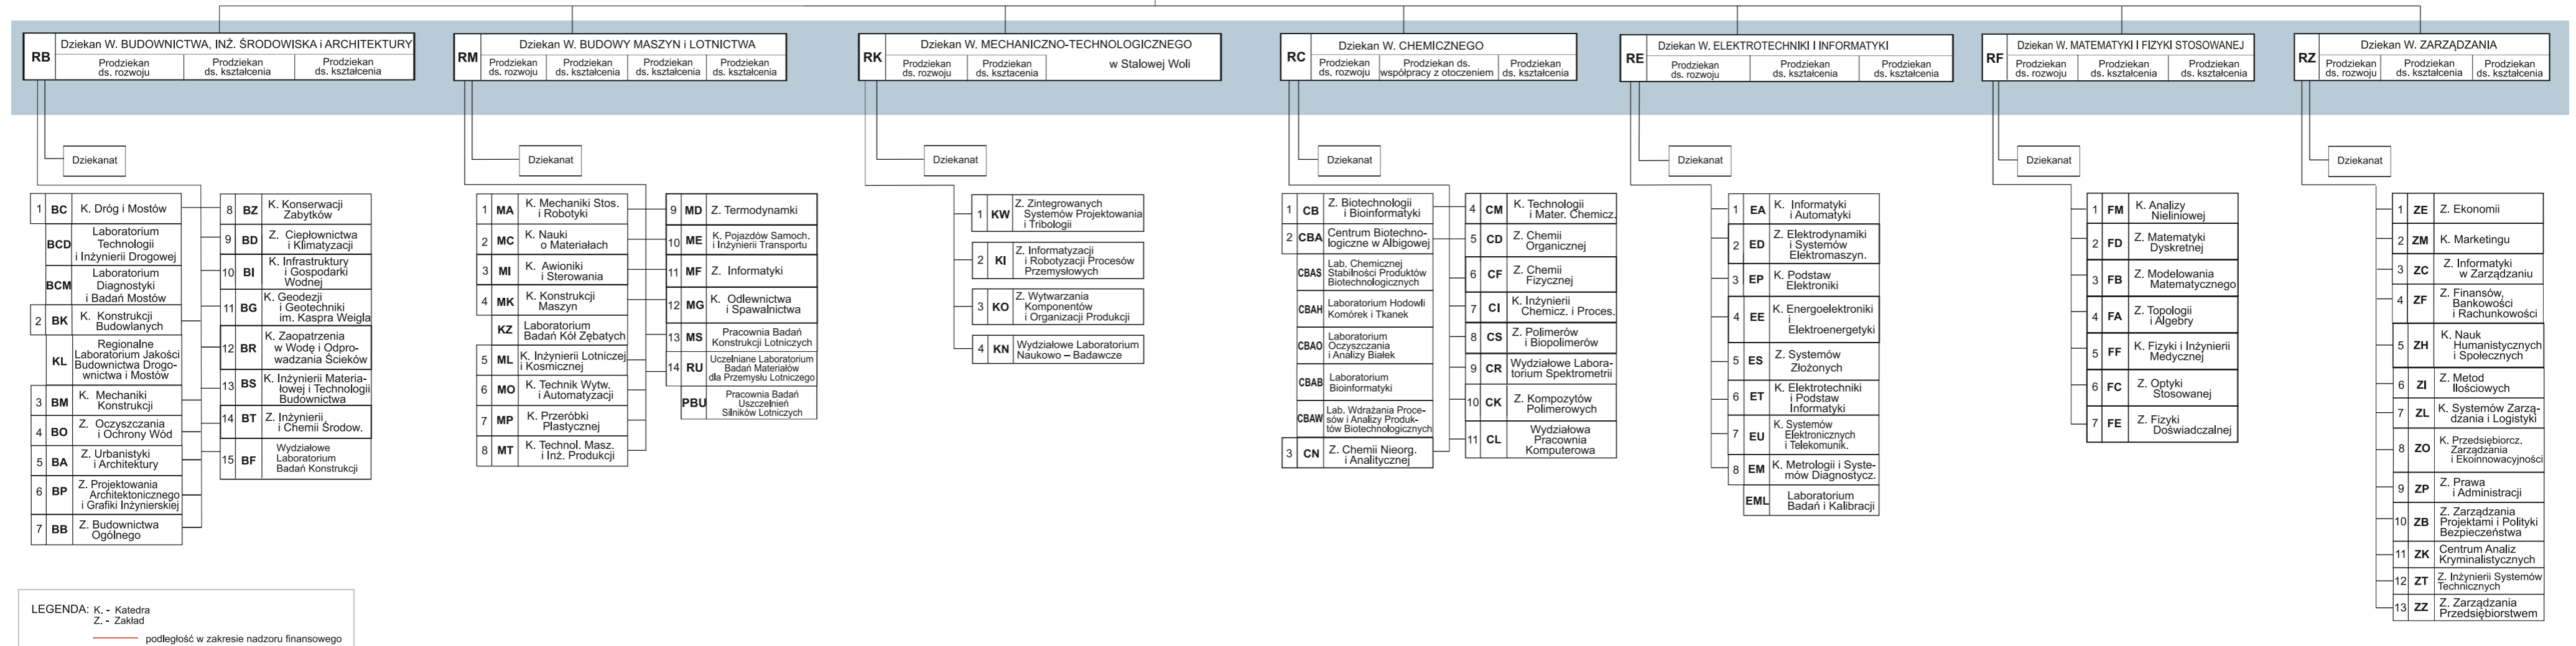

# SCHEMAT STRUKTURY ORGANIZACYJNEJ POLITECHNIKI RZESZOWSKIEJ

Stan na 1 listopada 2020 r.

## WYDZIAŁY

LEGENDA: K. - Katedra  
Z. - Zakład  
- - - - - podległość w zakresie nadzoru finansowego