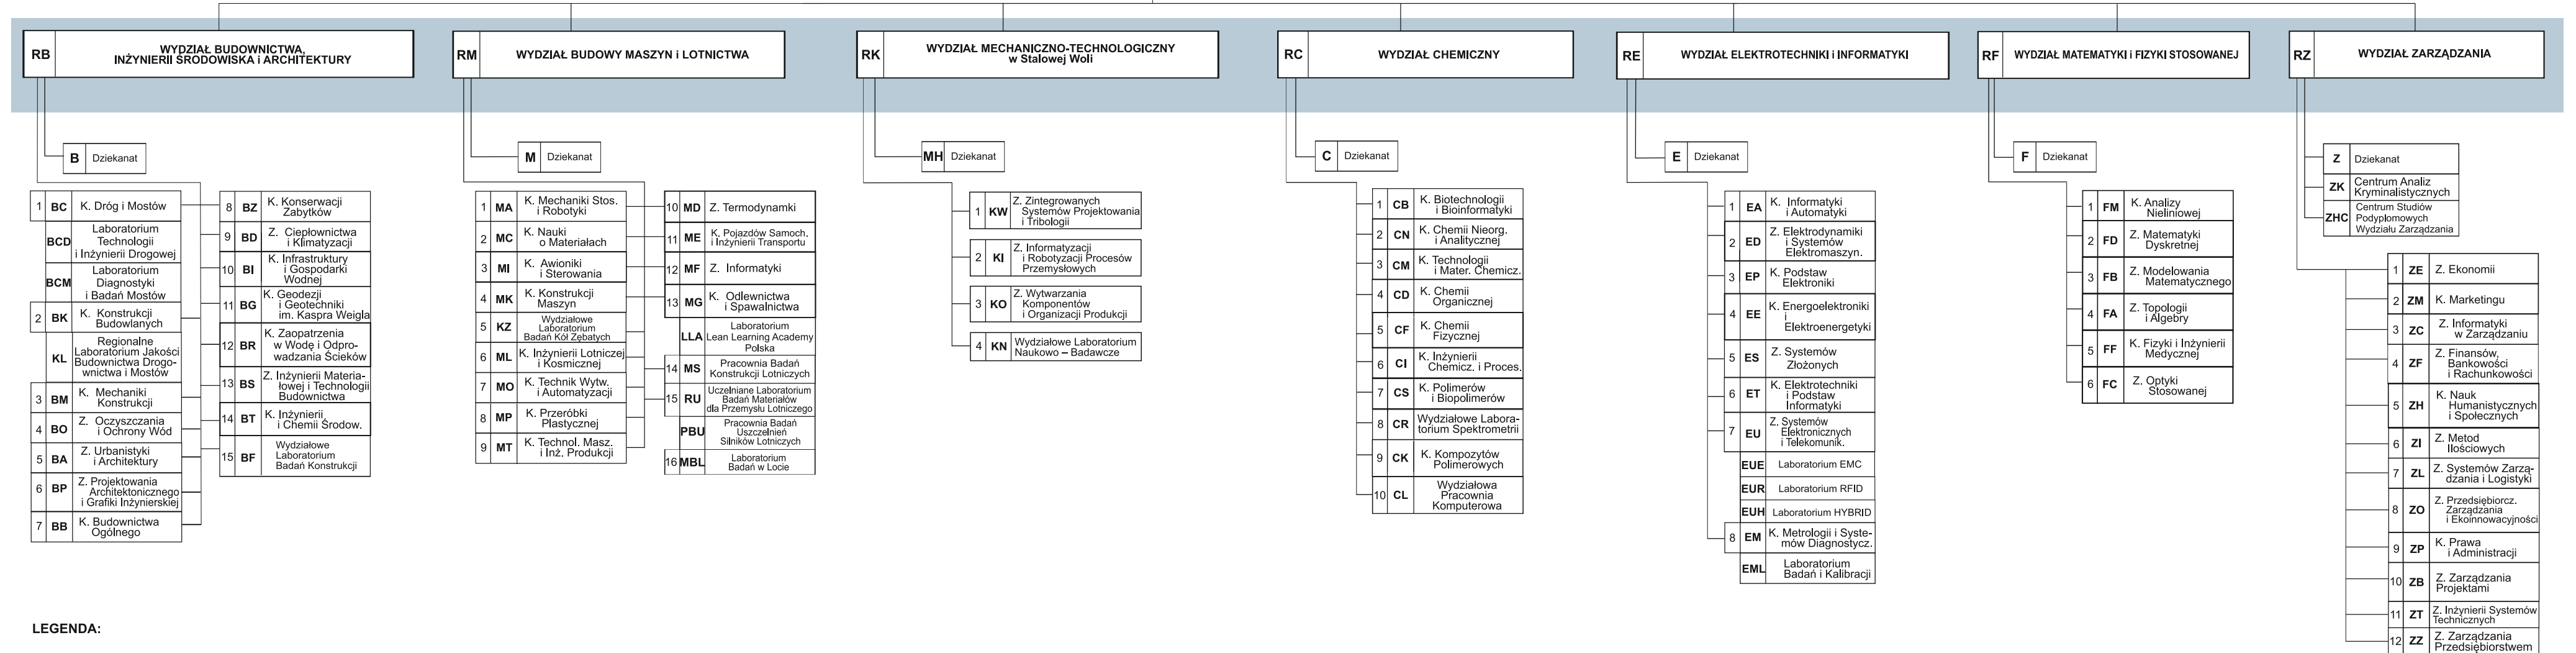

SCHEMAT STRUKTURY ORGANIZACYJNEJ POLITECHNIKI RZESZOWSKIEJ

WYDZIAŁY

LEGENDA:
— podległość ND Dyrektorowi Biblioteki