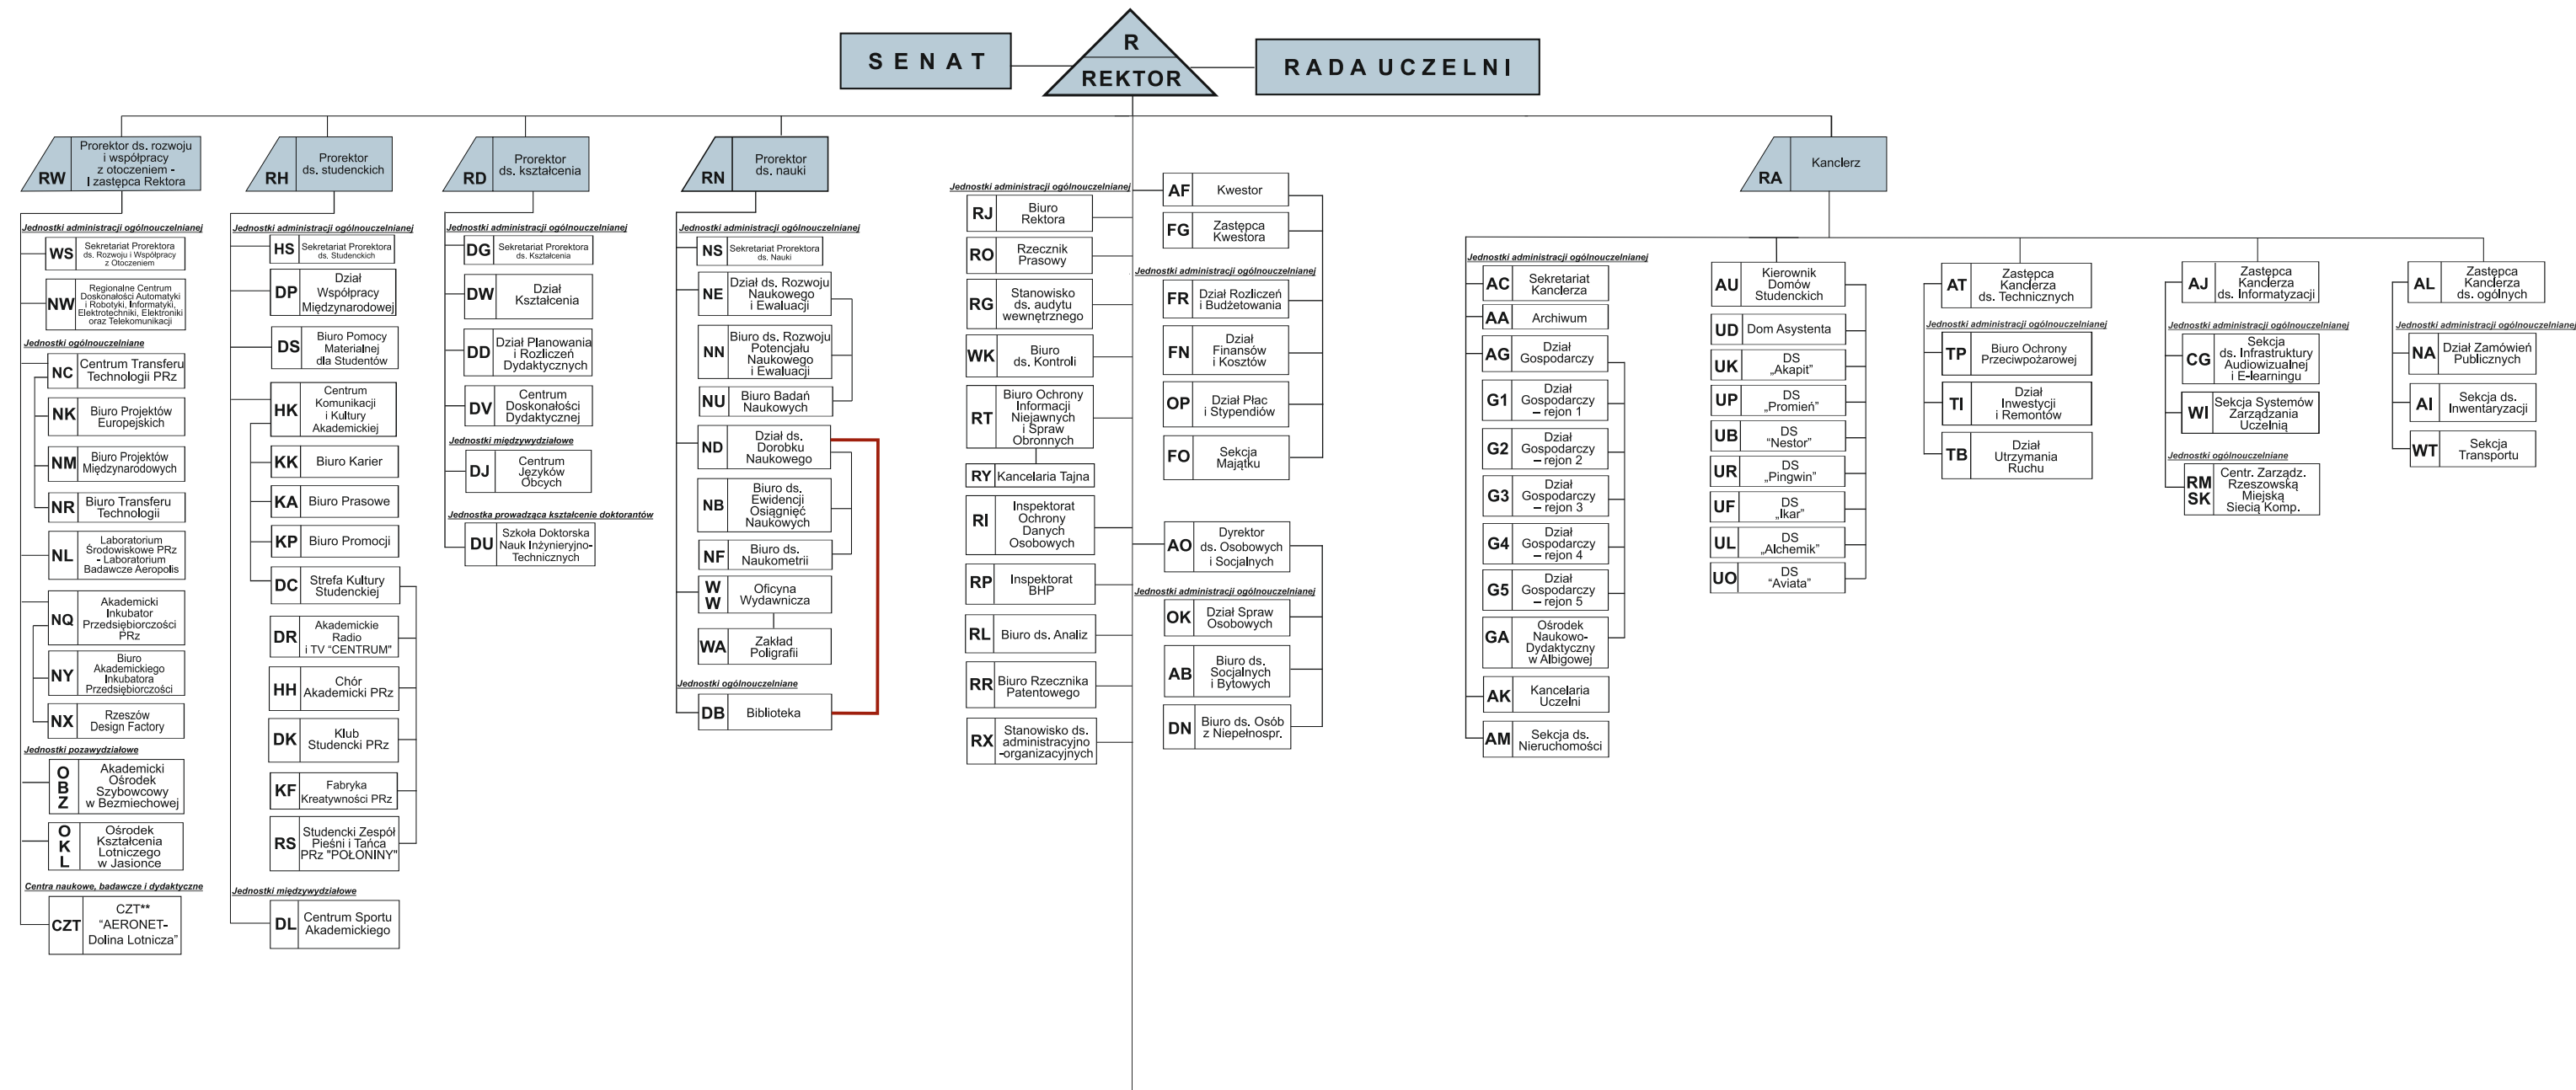

SCHEMAT STRUKTURY ORGANIZACYJNEJ POLITECHNIKI RZESZOWSKIEJ

WYDZIAŁY

LEGENDA:
— podległość ND Dyrektorowi Biblioteki