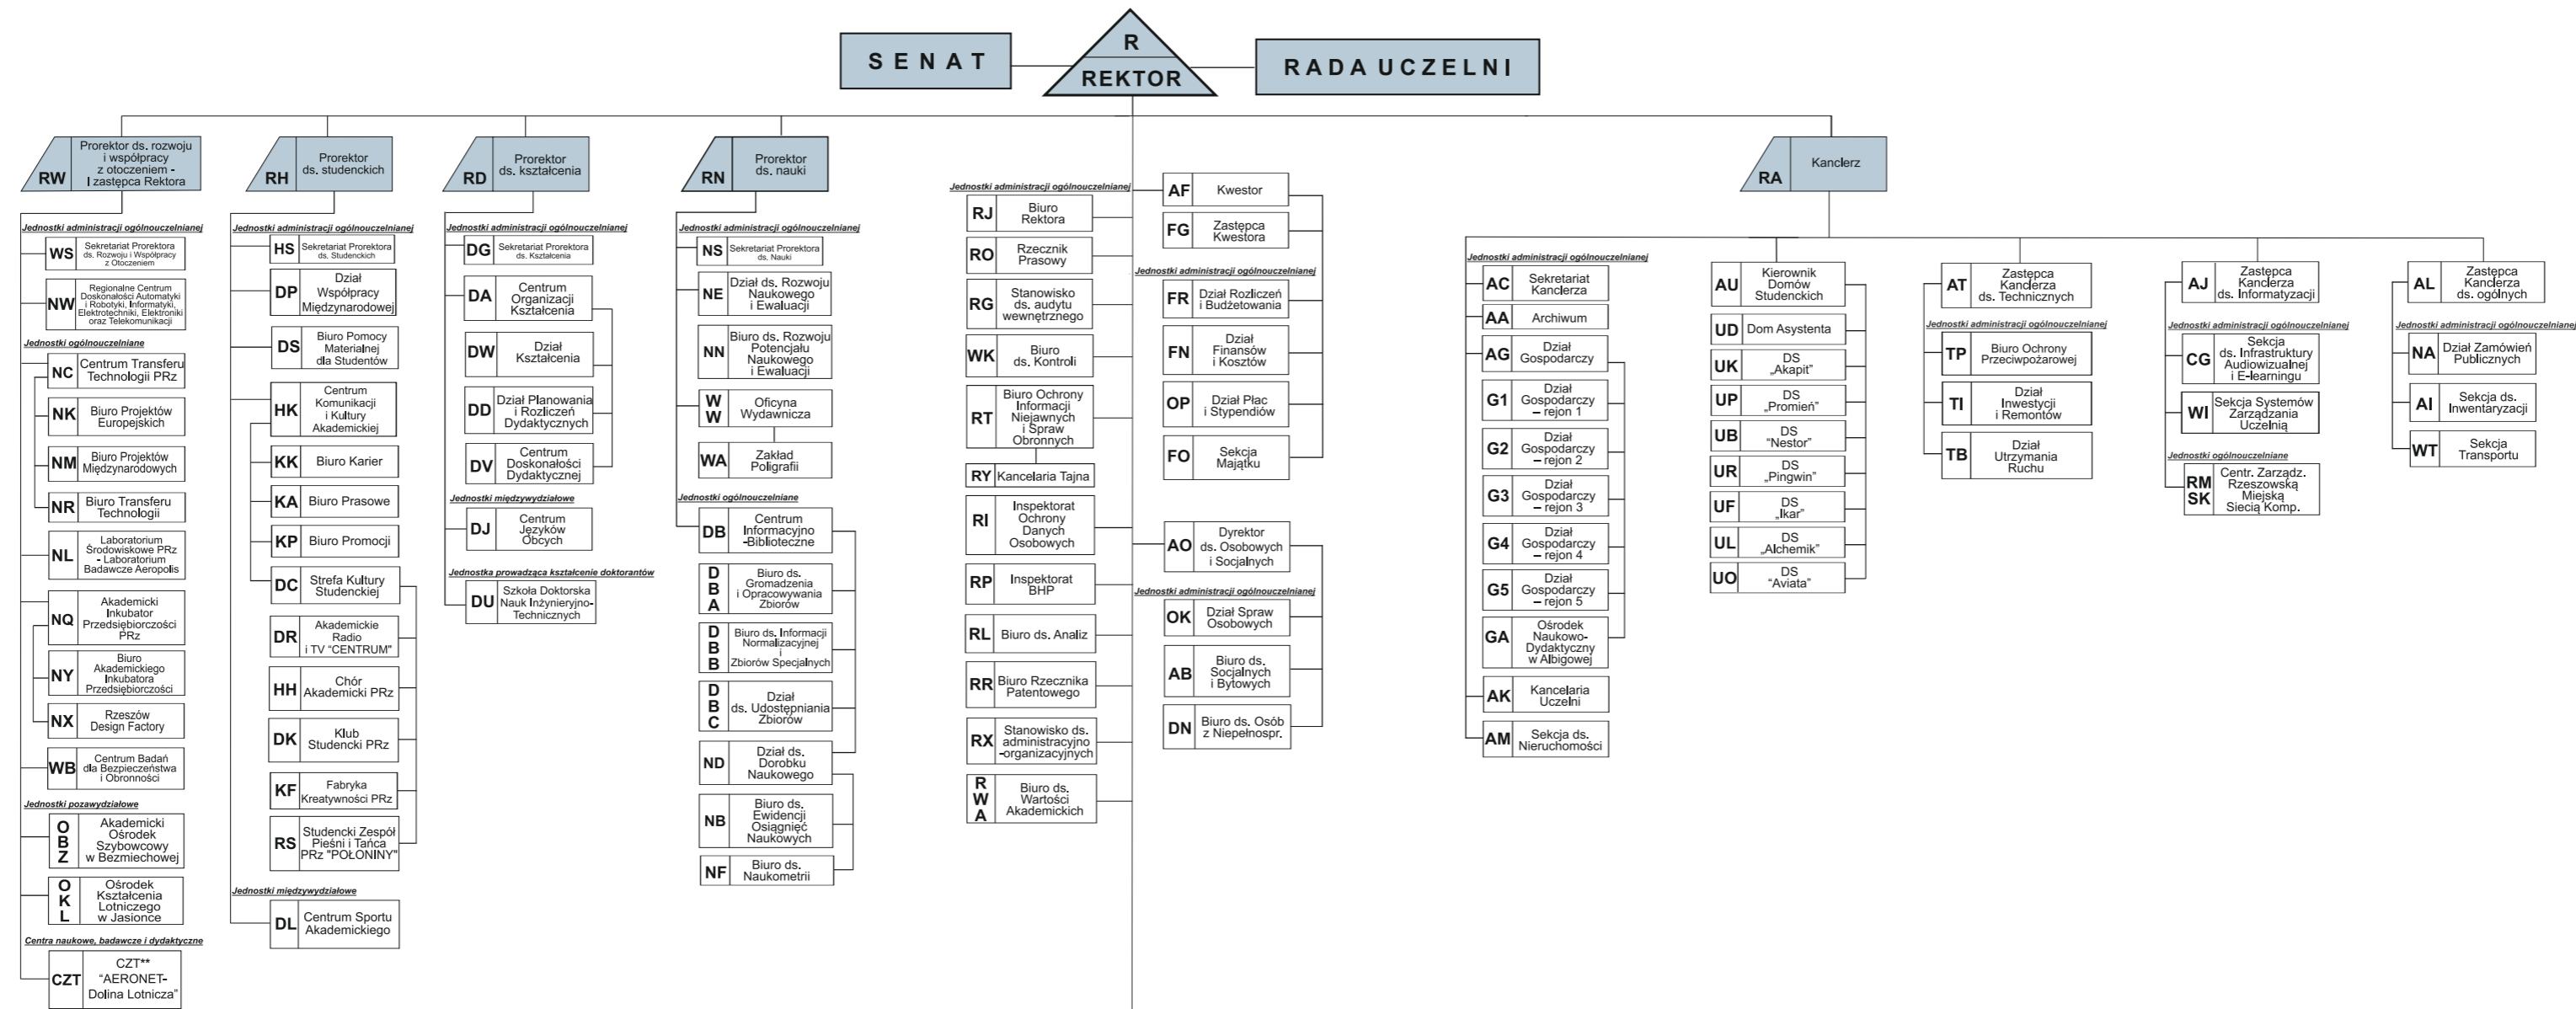

SCHEMAT STRUKTURY ORGANIZACYJNEJ POLITECHNIKI RZESZOWSKIEJ

WYDZIAŁY