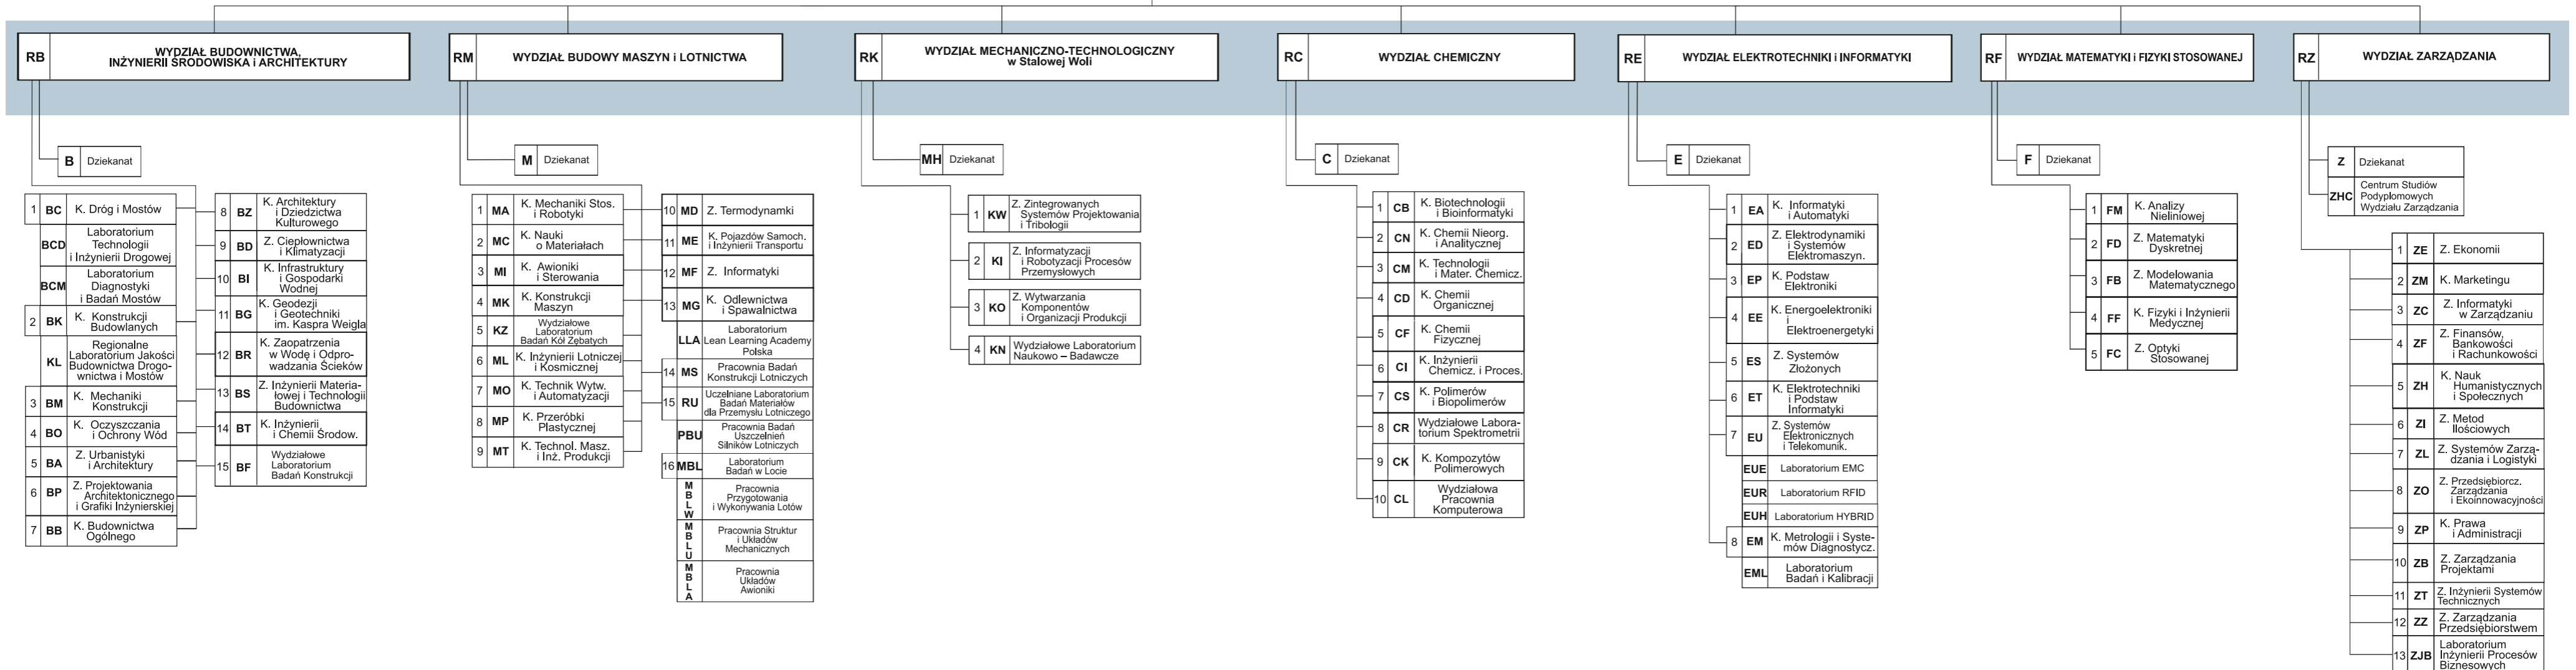

SCHEMAT STRUKTURY ORGANIZACYJNEJ POLITECHNIKI RZESZOWSKIEJ

Pracownicy Przygotowania i Wykonywania Lotów

WYDZIAŁY

Stan na 1 kwietnia 2025 r.