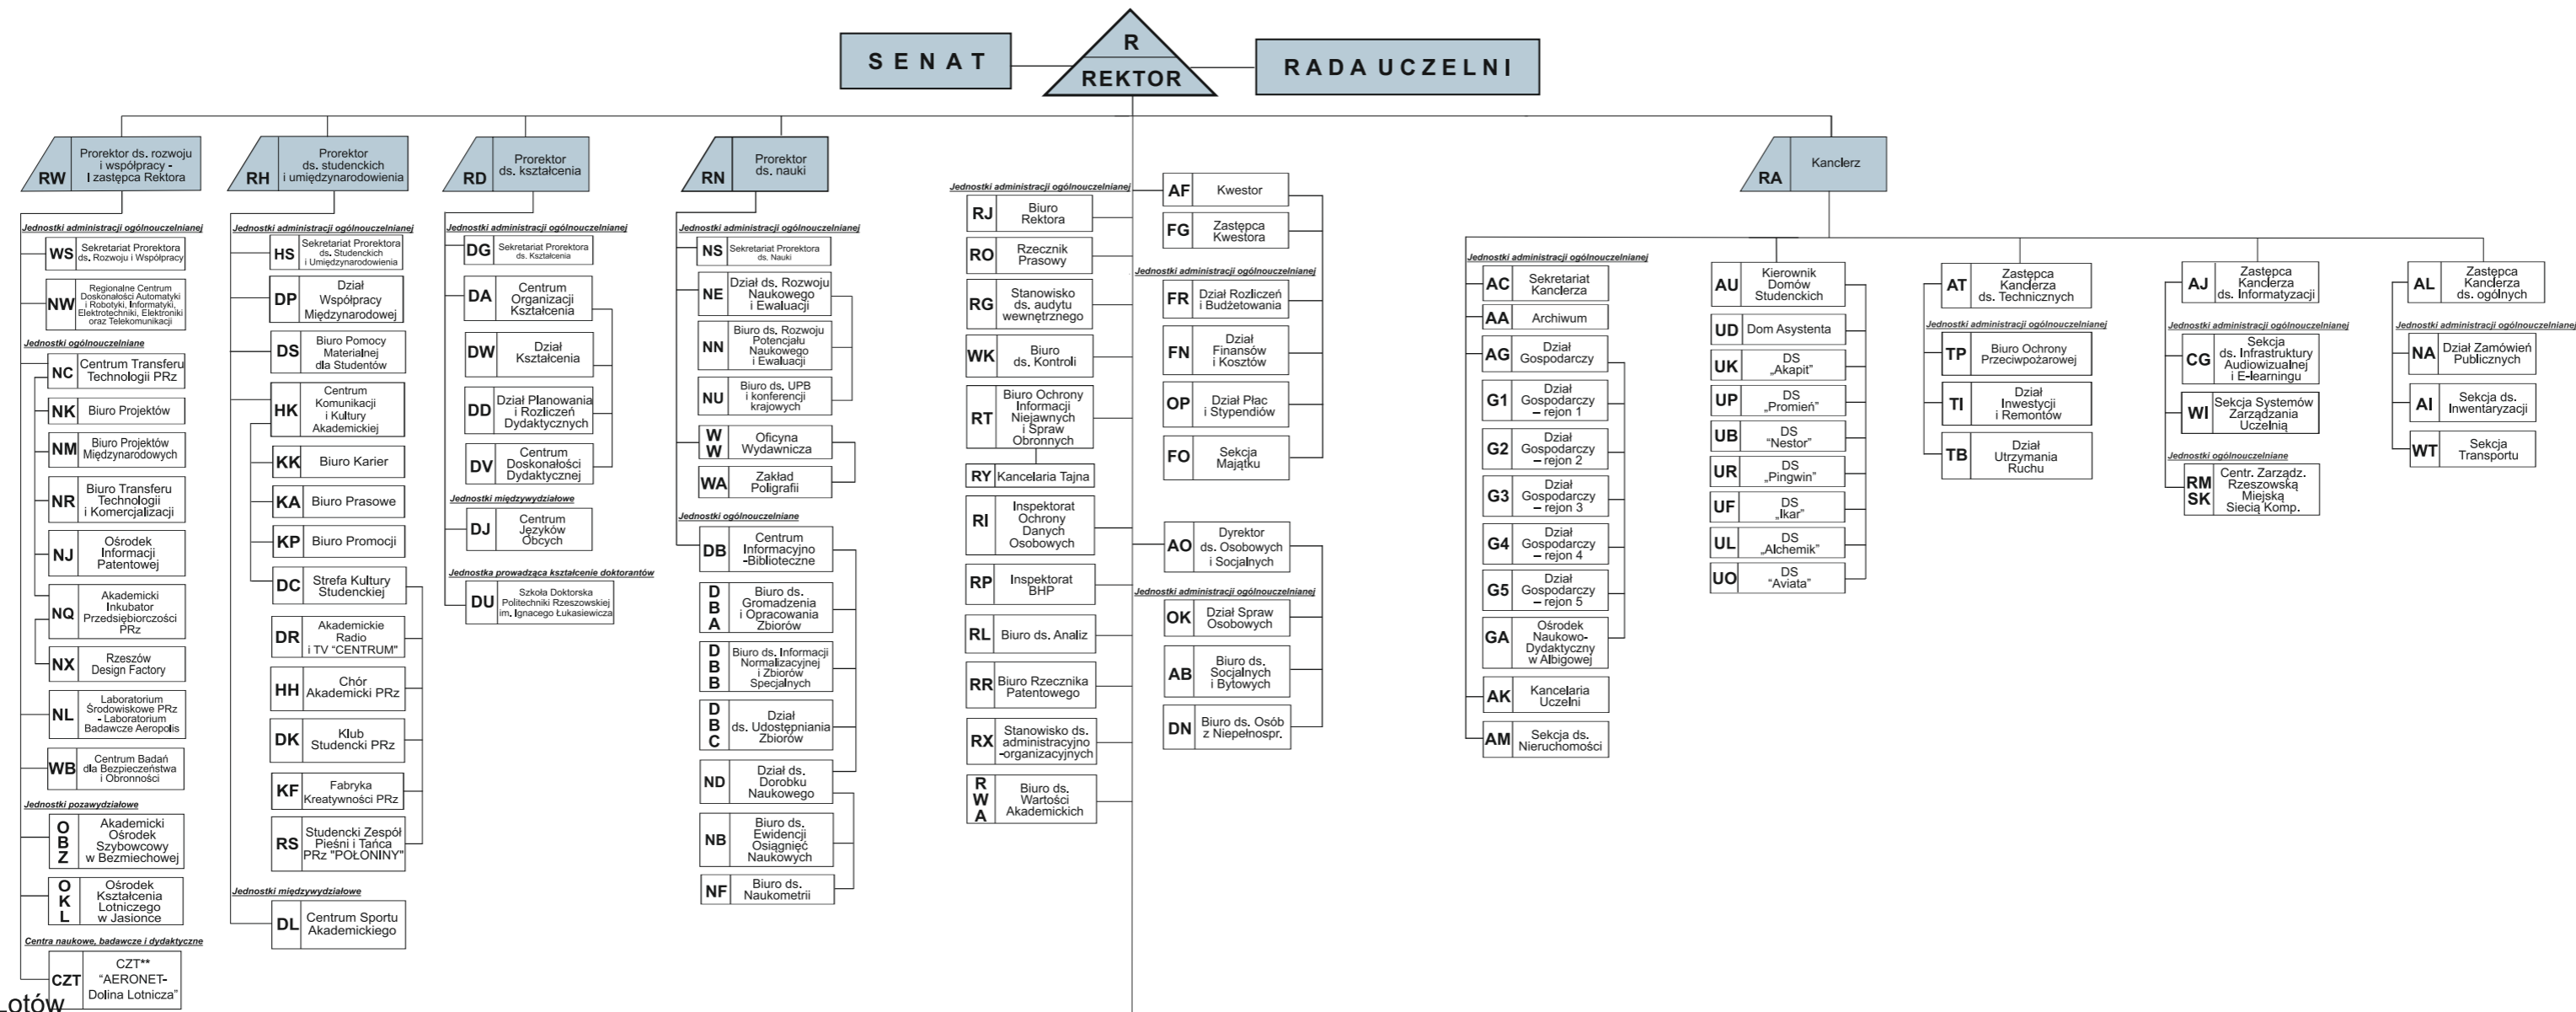

SCHEMAT STRUKTURY ORGANIZACYJNEJ POLITECHNIKI RZESZOWSKIEJ

Pracownicy Przygotowania i Wykonywania Lotów

WYDZIAŁY

Stan na 1 kwietnia 2025 r.