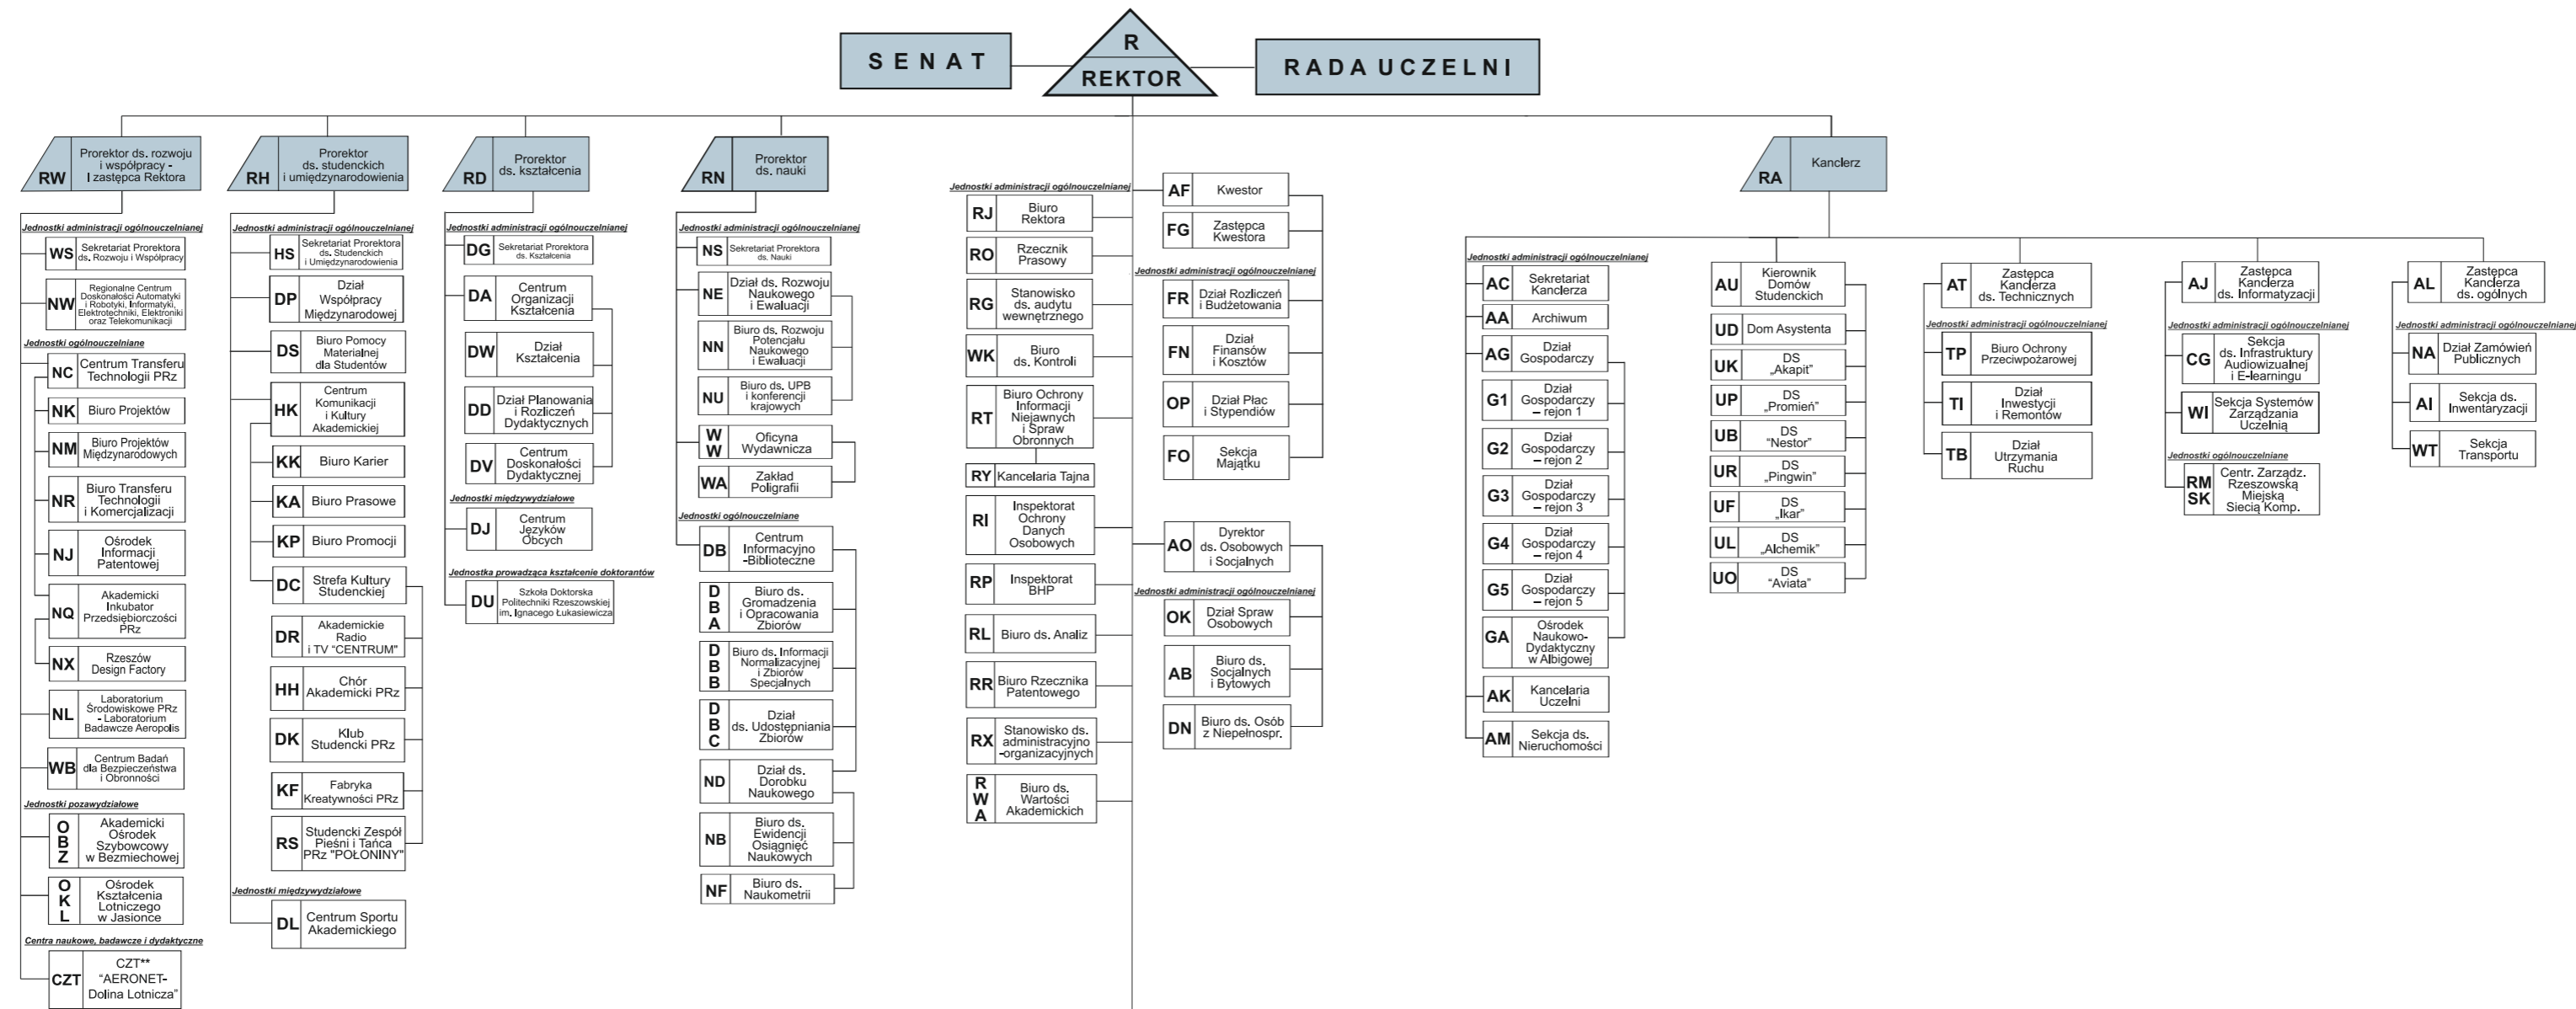

SCHEMAT STRUKTURY ORGANIZACYJNEJ POLITECHNIKI RZESZOWSKIEJ

WYDZIAŁY