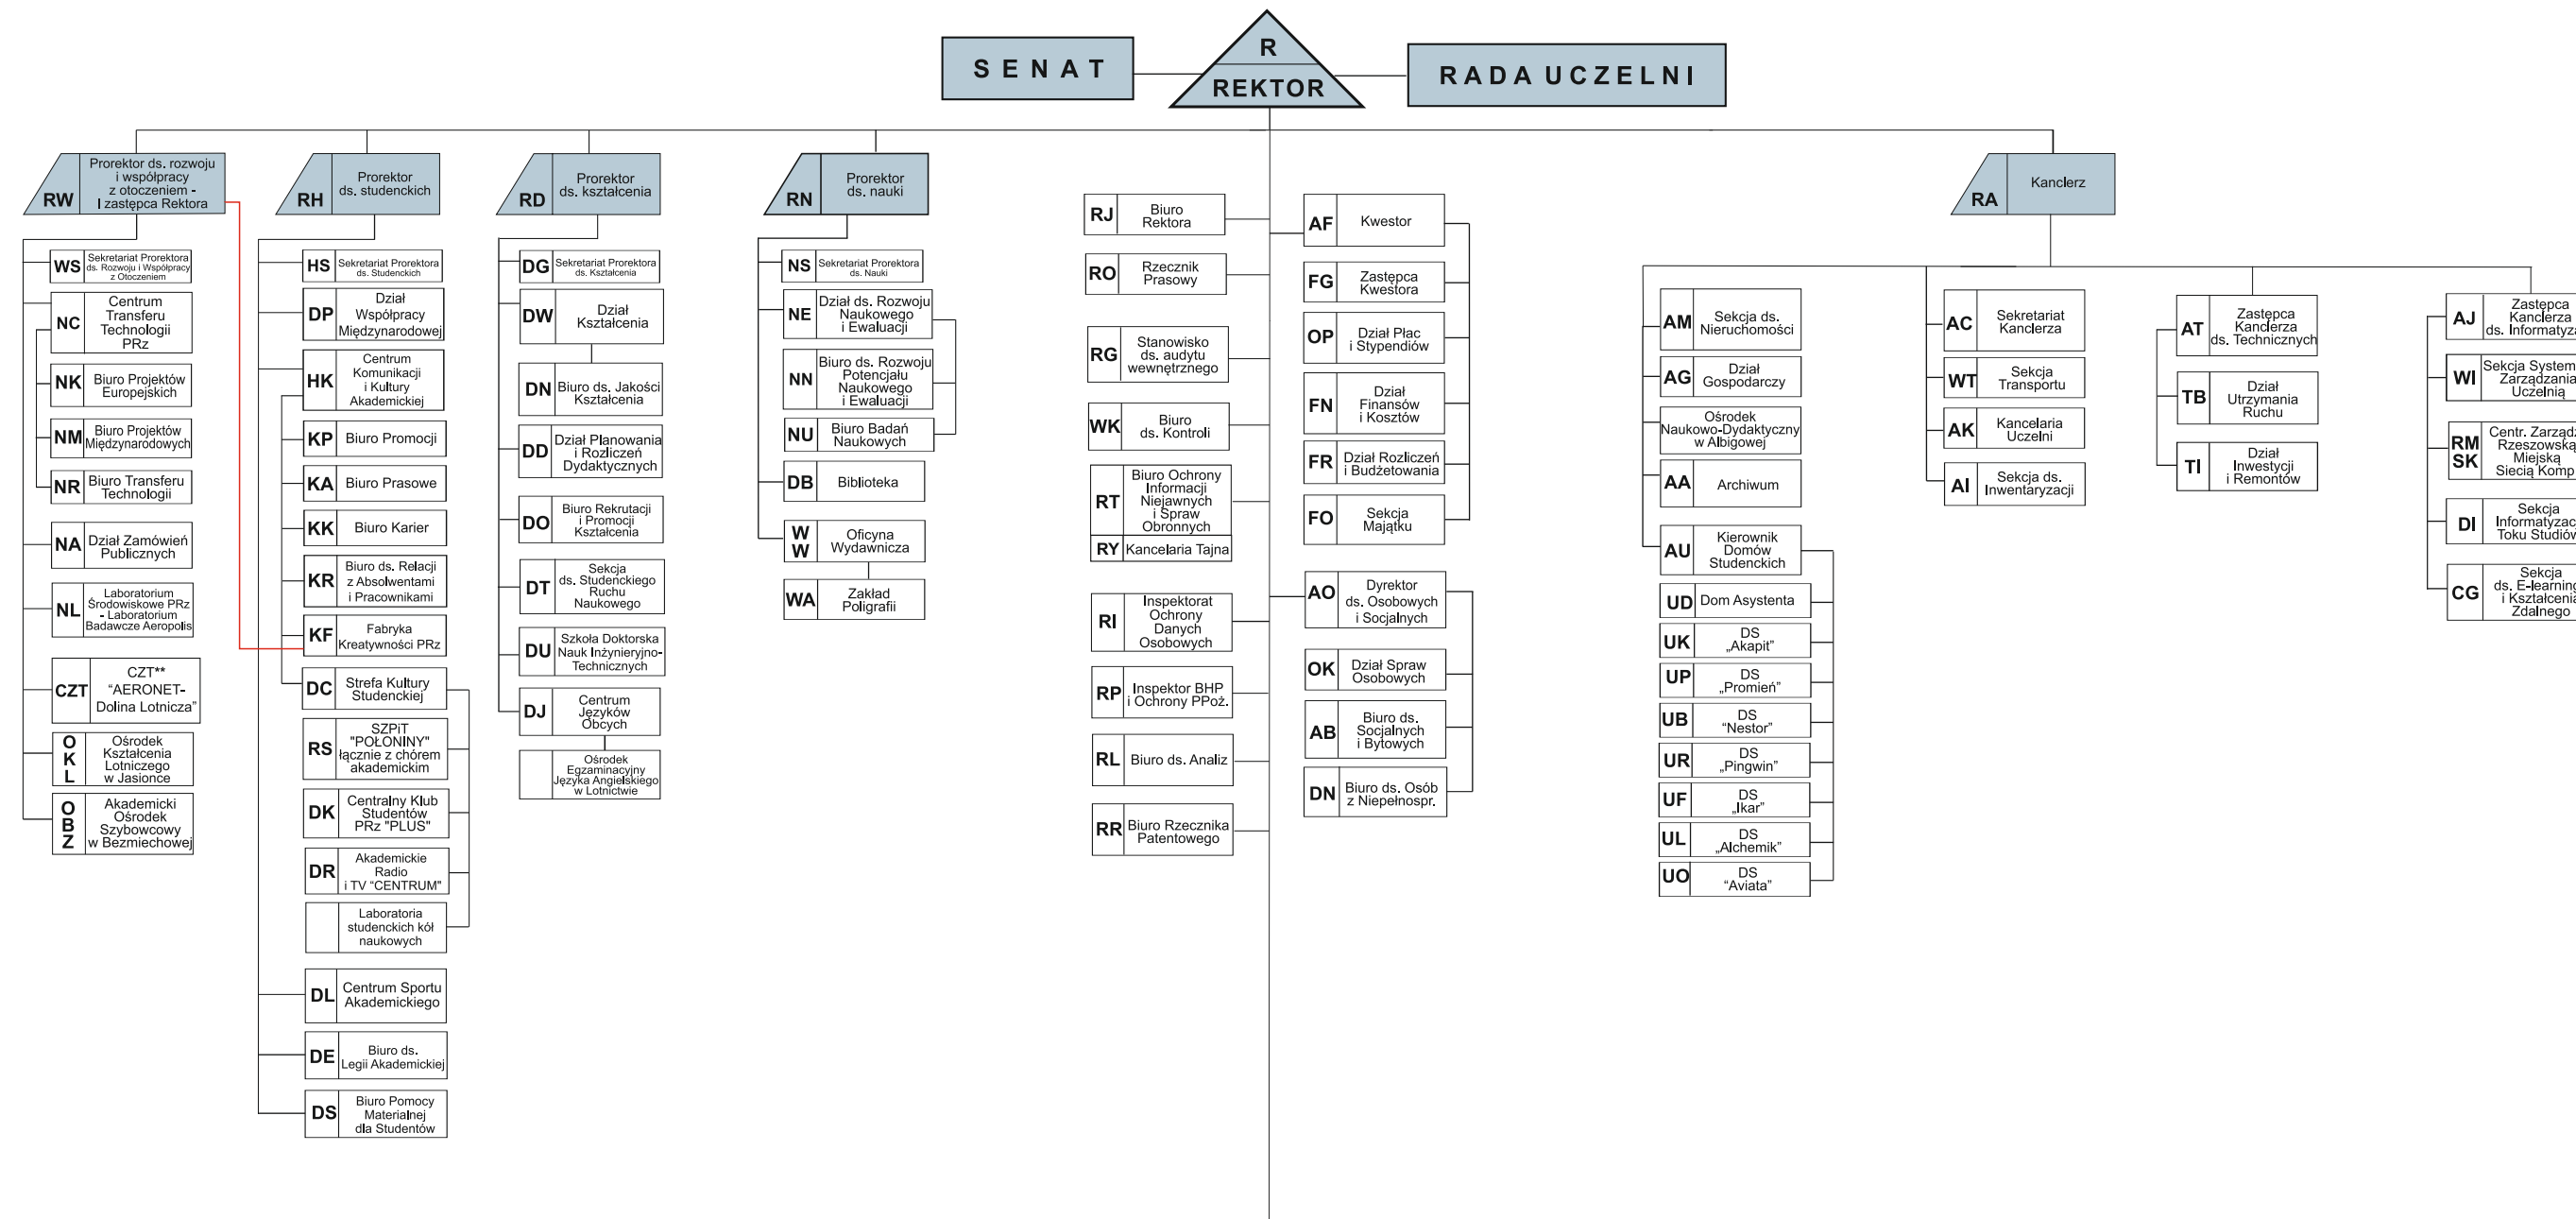

# SCHEMAT STRUKTURY ORGANIZACYJNEJ POLITECHNIKI RZESZOWSKIEJ

Stan na 8 grudnia 2020 r.

## WYDZIAŁY

LEGENDA: K. - Katedra  
Z. - Zakład  
- - - - - podległość w zakresie nadzoru finansowego