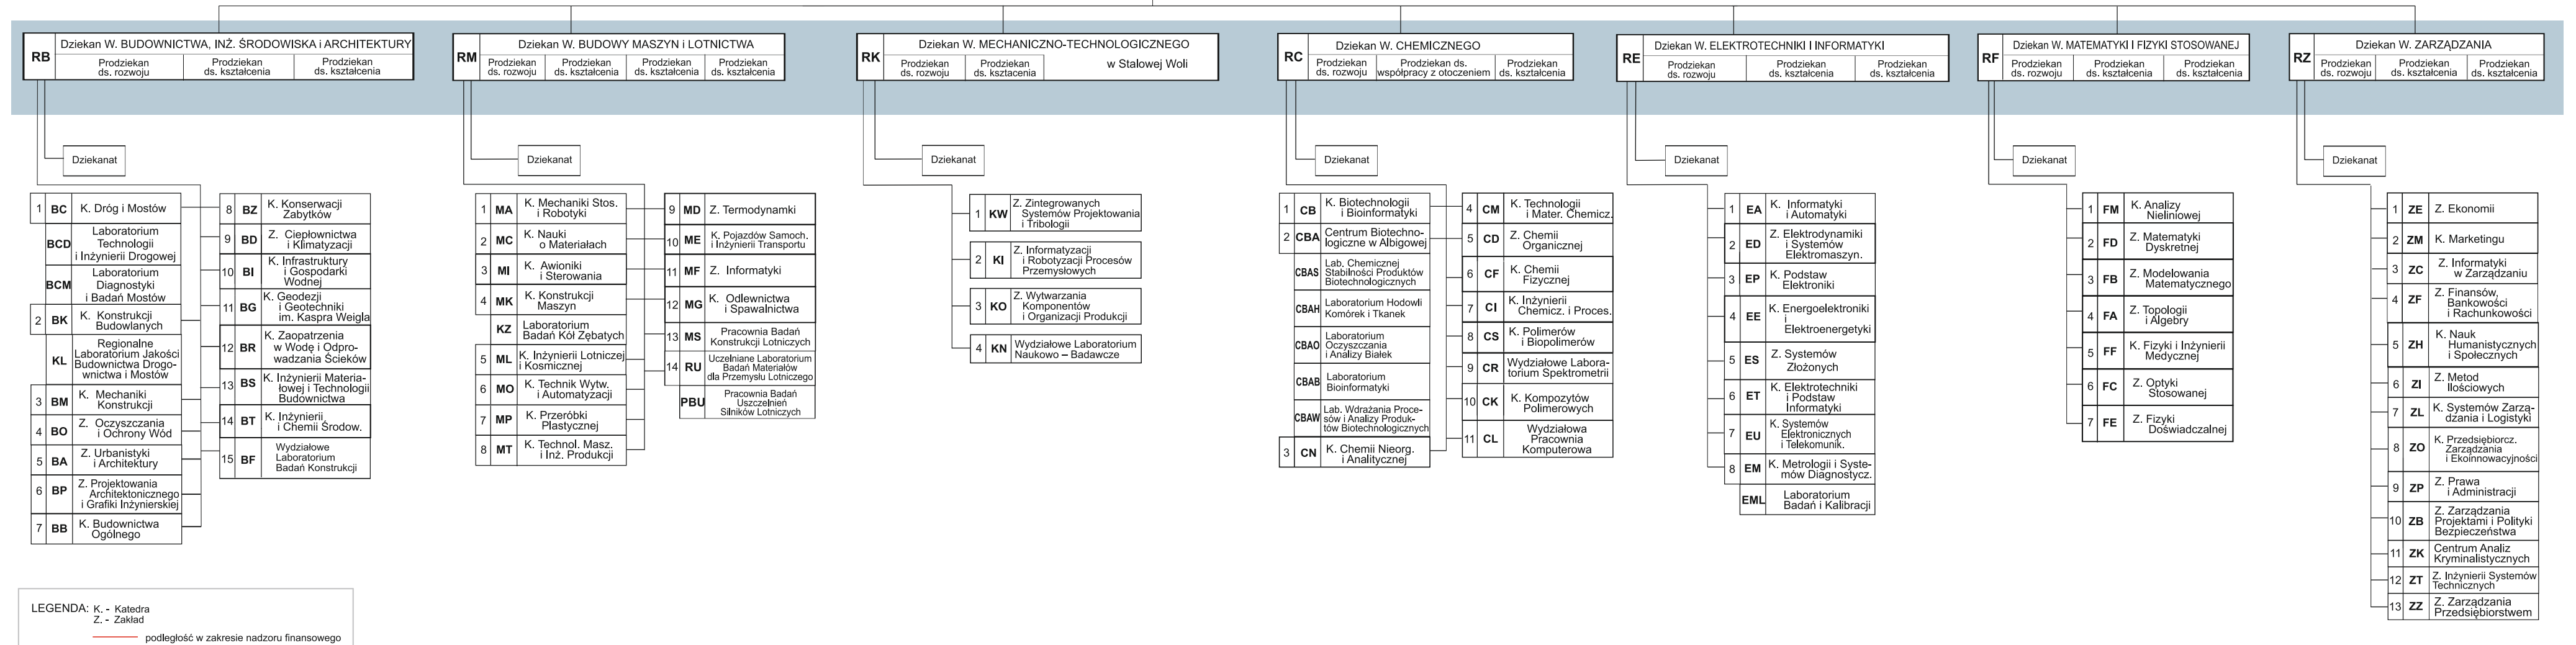

# SCHEMAT STRUKTURY ORGANIZACYJNEJ POLITECHNIKI RZESZOWSKIEJ

Stan na 8 grudnia 2020 r.

## WYDZIAŁY

LEGENDA: K. - Katedra  
Z. - Zakład  
- - - - - podległość w zakresie nadzoru finansowego