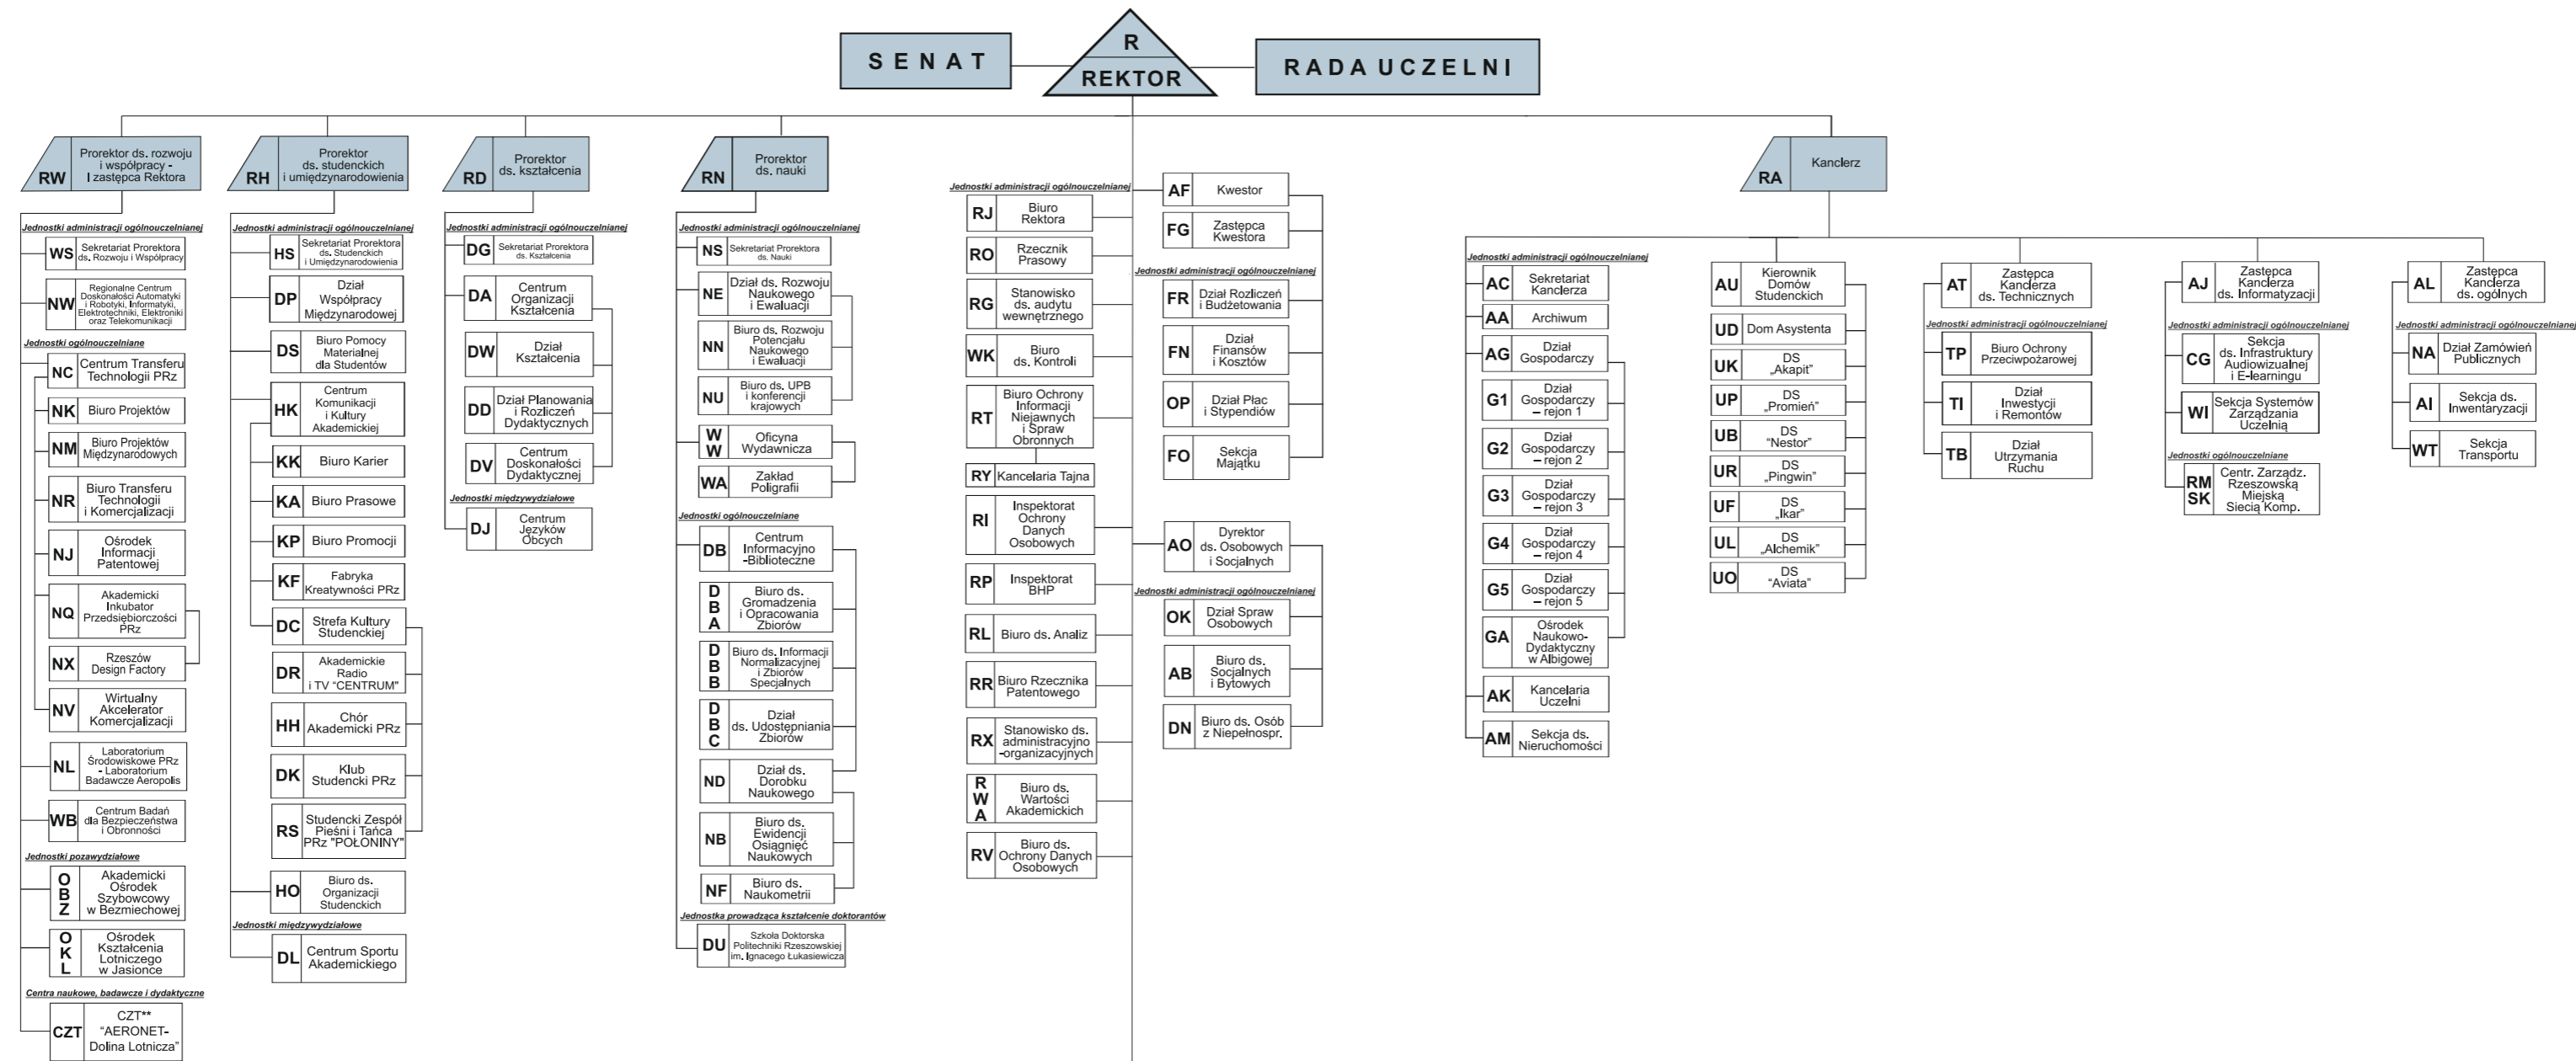

SCHEMAT STRUKTURY ORGANIZACYJNEJ POLITECHNIKI RZESZOWSKIEJ

WYDZIAŁY