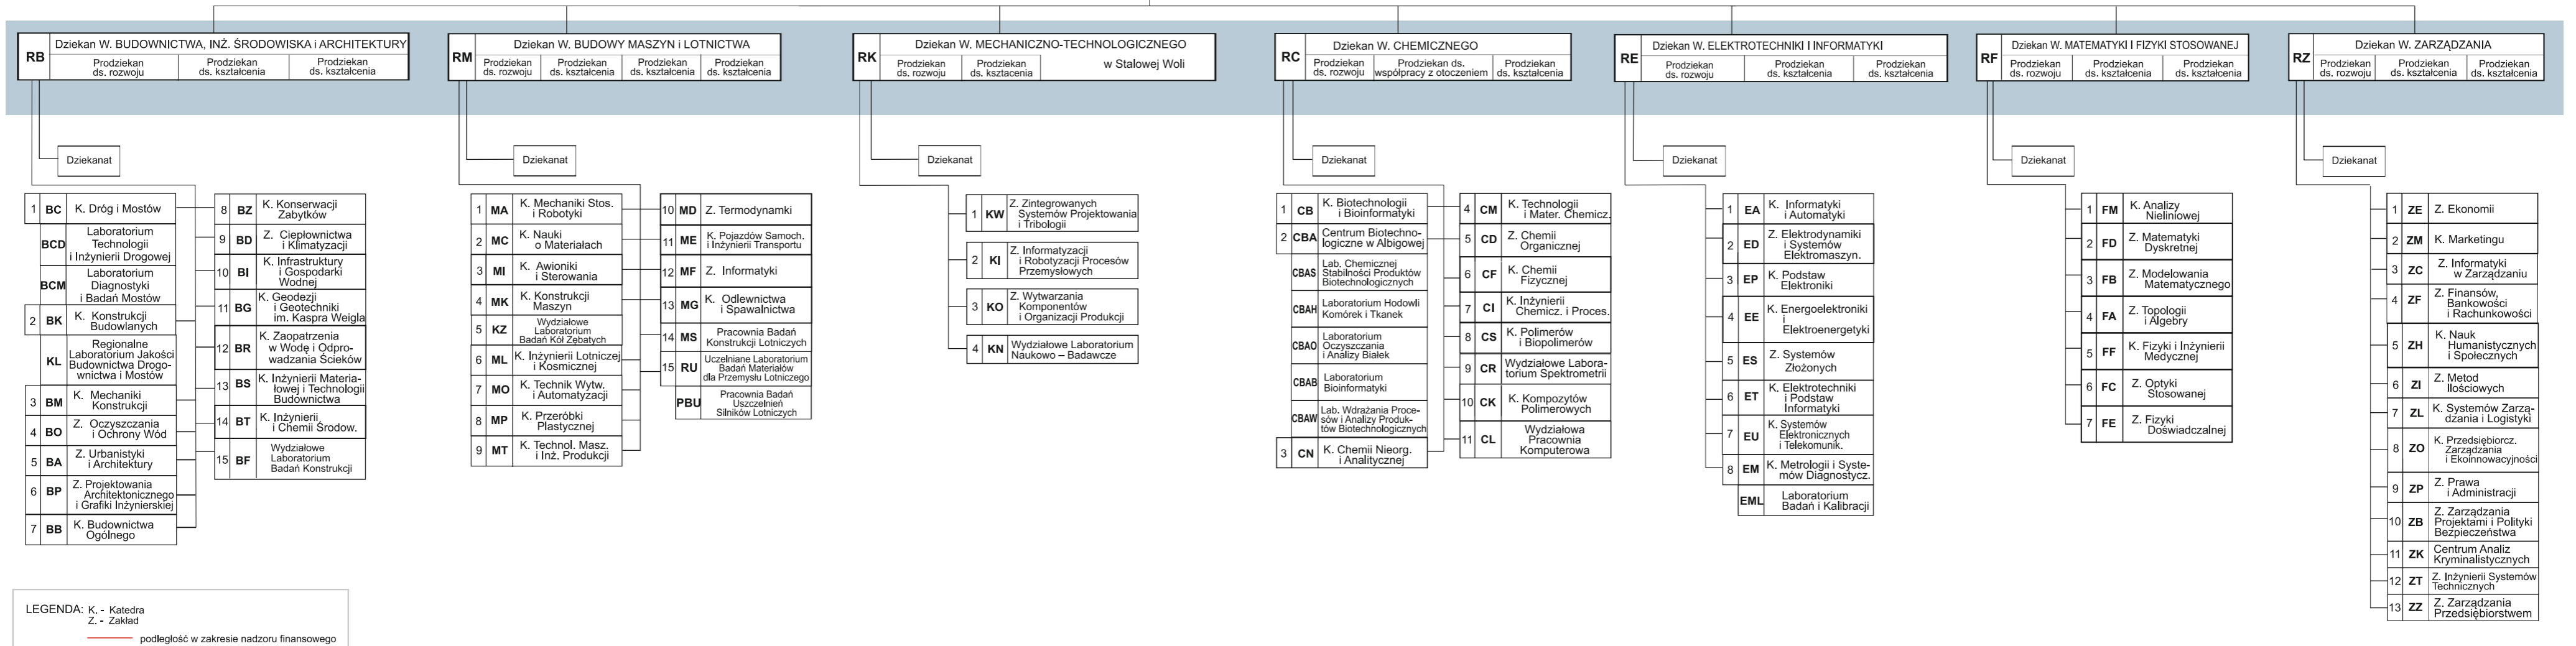

# SCHEMAT STRUKTURY ORGANIZACYJNEJ POLITECHNIKI RZESZOWSKIEJ

Stan na 8 grudnia 2020 r.

## WYDZIAŁY

LEGENDA: K. - Katedra  
Z. - Zakład  
- - - - - podległość w zakresie nadzoru finansowego