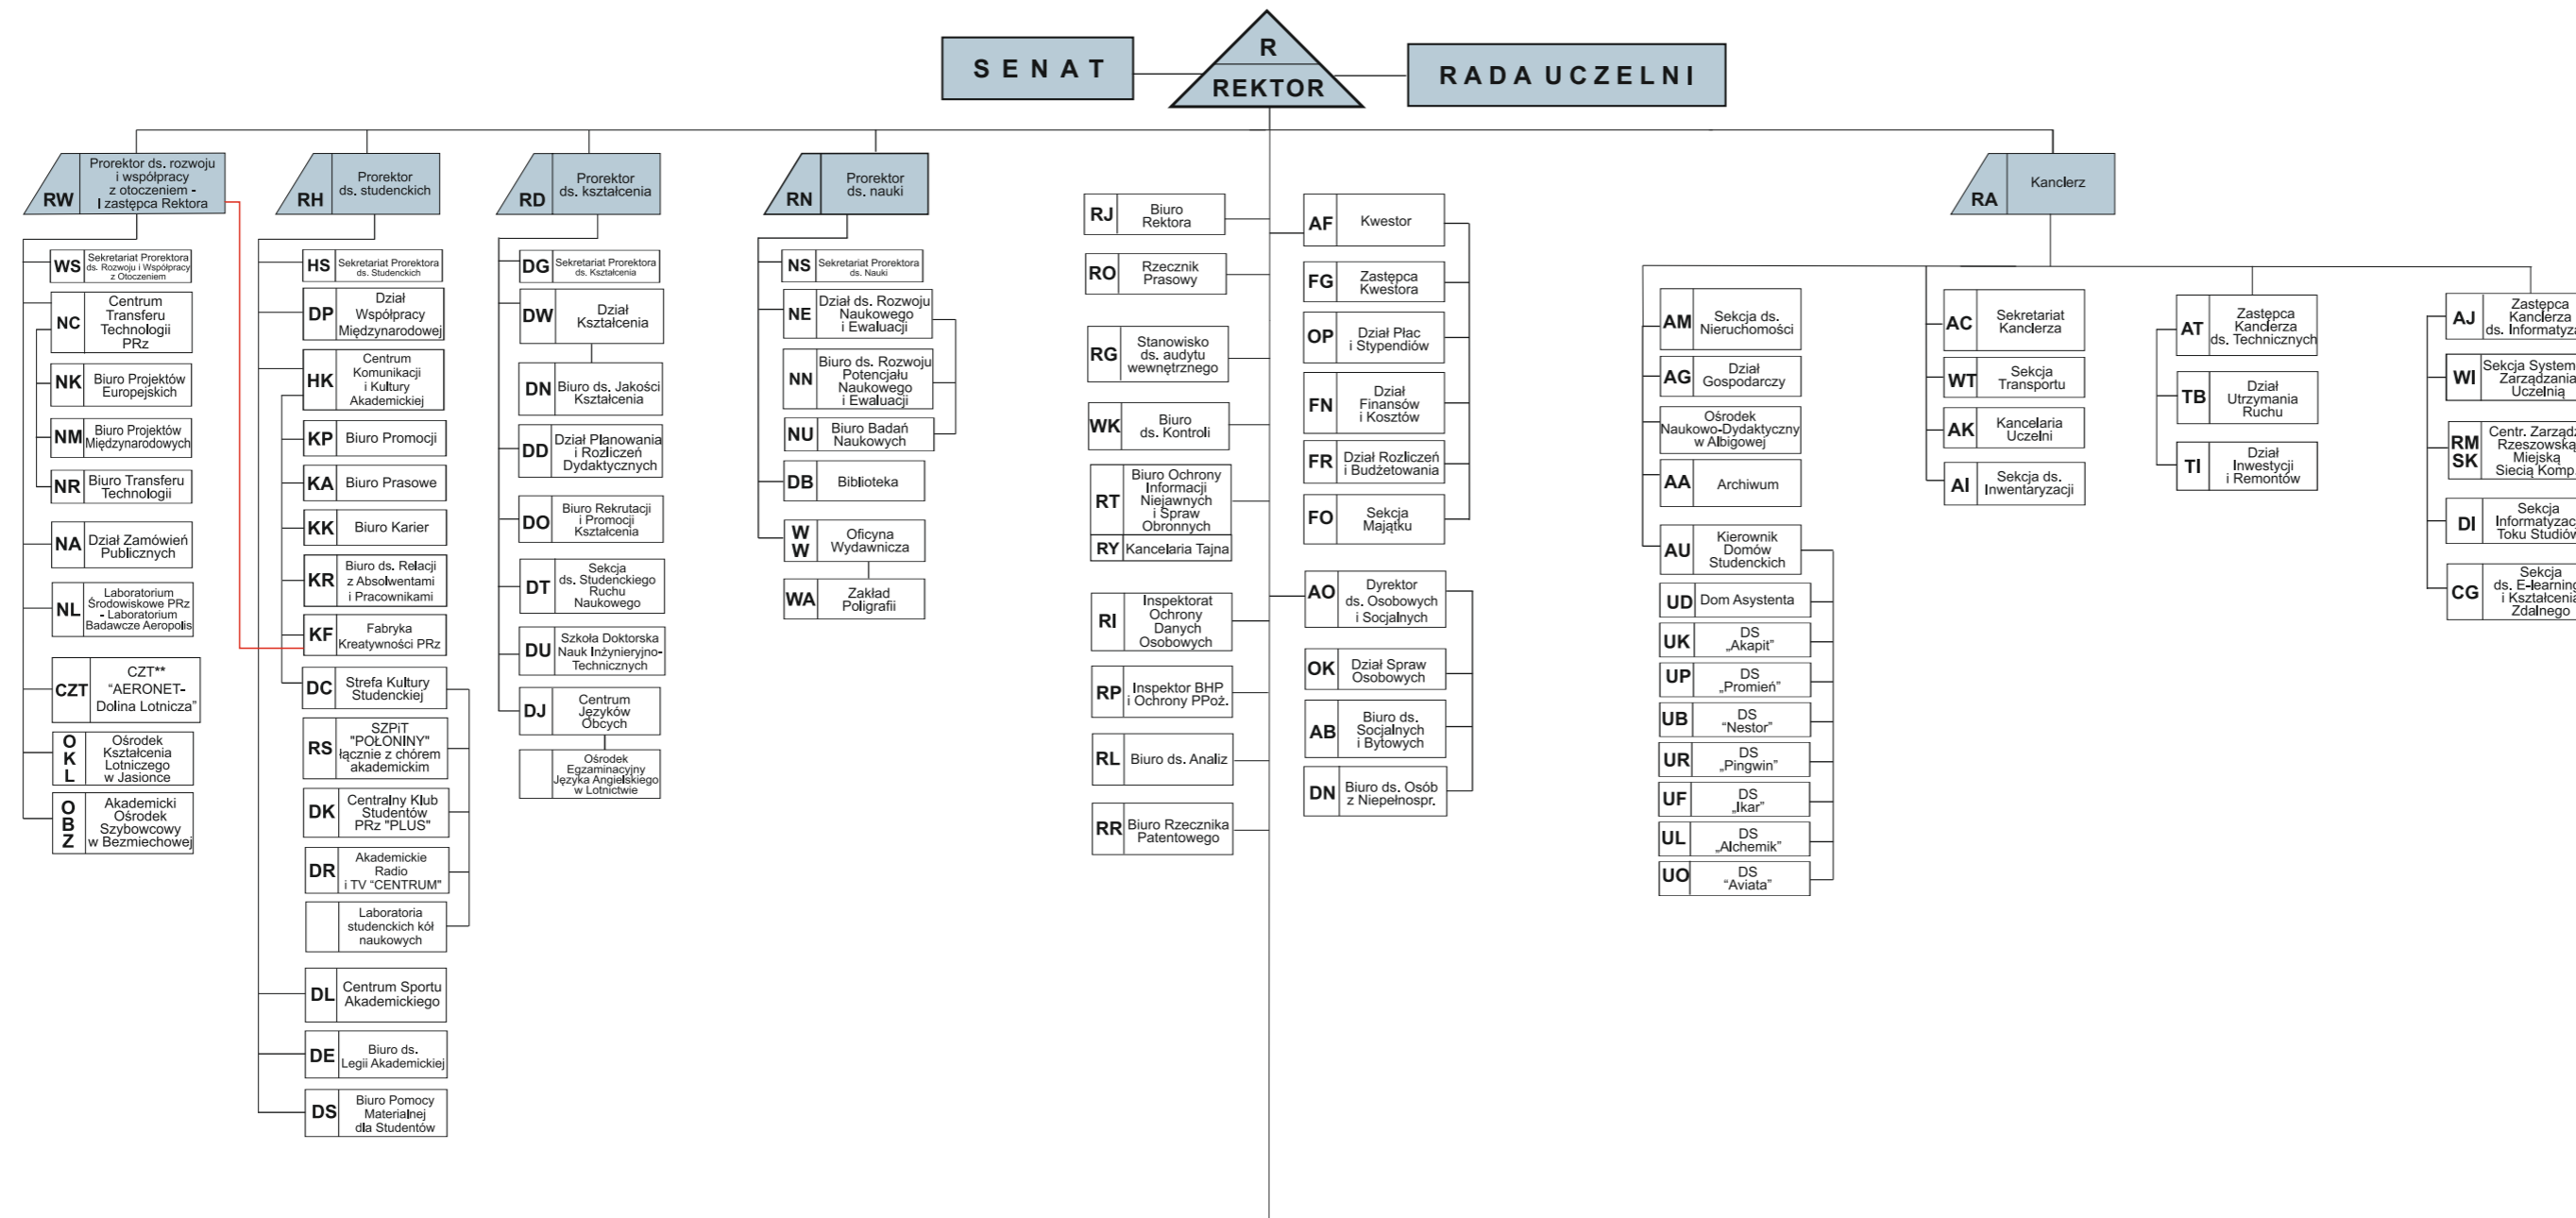

# SCHEMAT STRUKTURY ORGANIZACYJNEJ POLITECHNIKI RZESZOWSKIEJ

Stan na 8 grudnia 2020 r.

## WYDZIAŁY

LEGENDA: K. - Katedra  
Z. - Zakład  
- - - - - podległość w zakresie nadzoru finansowego