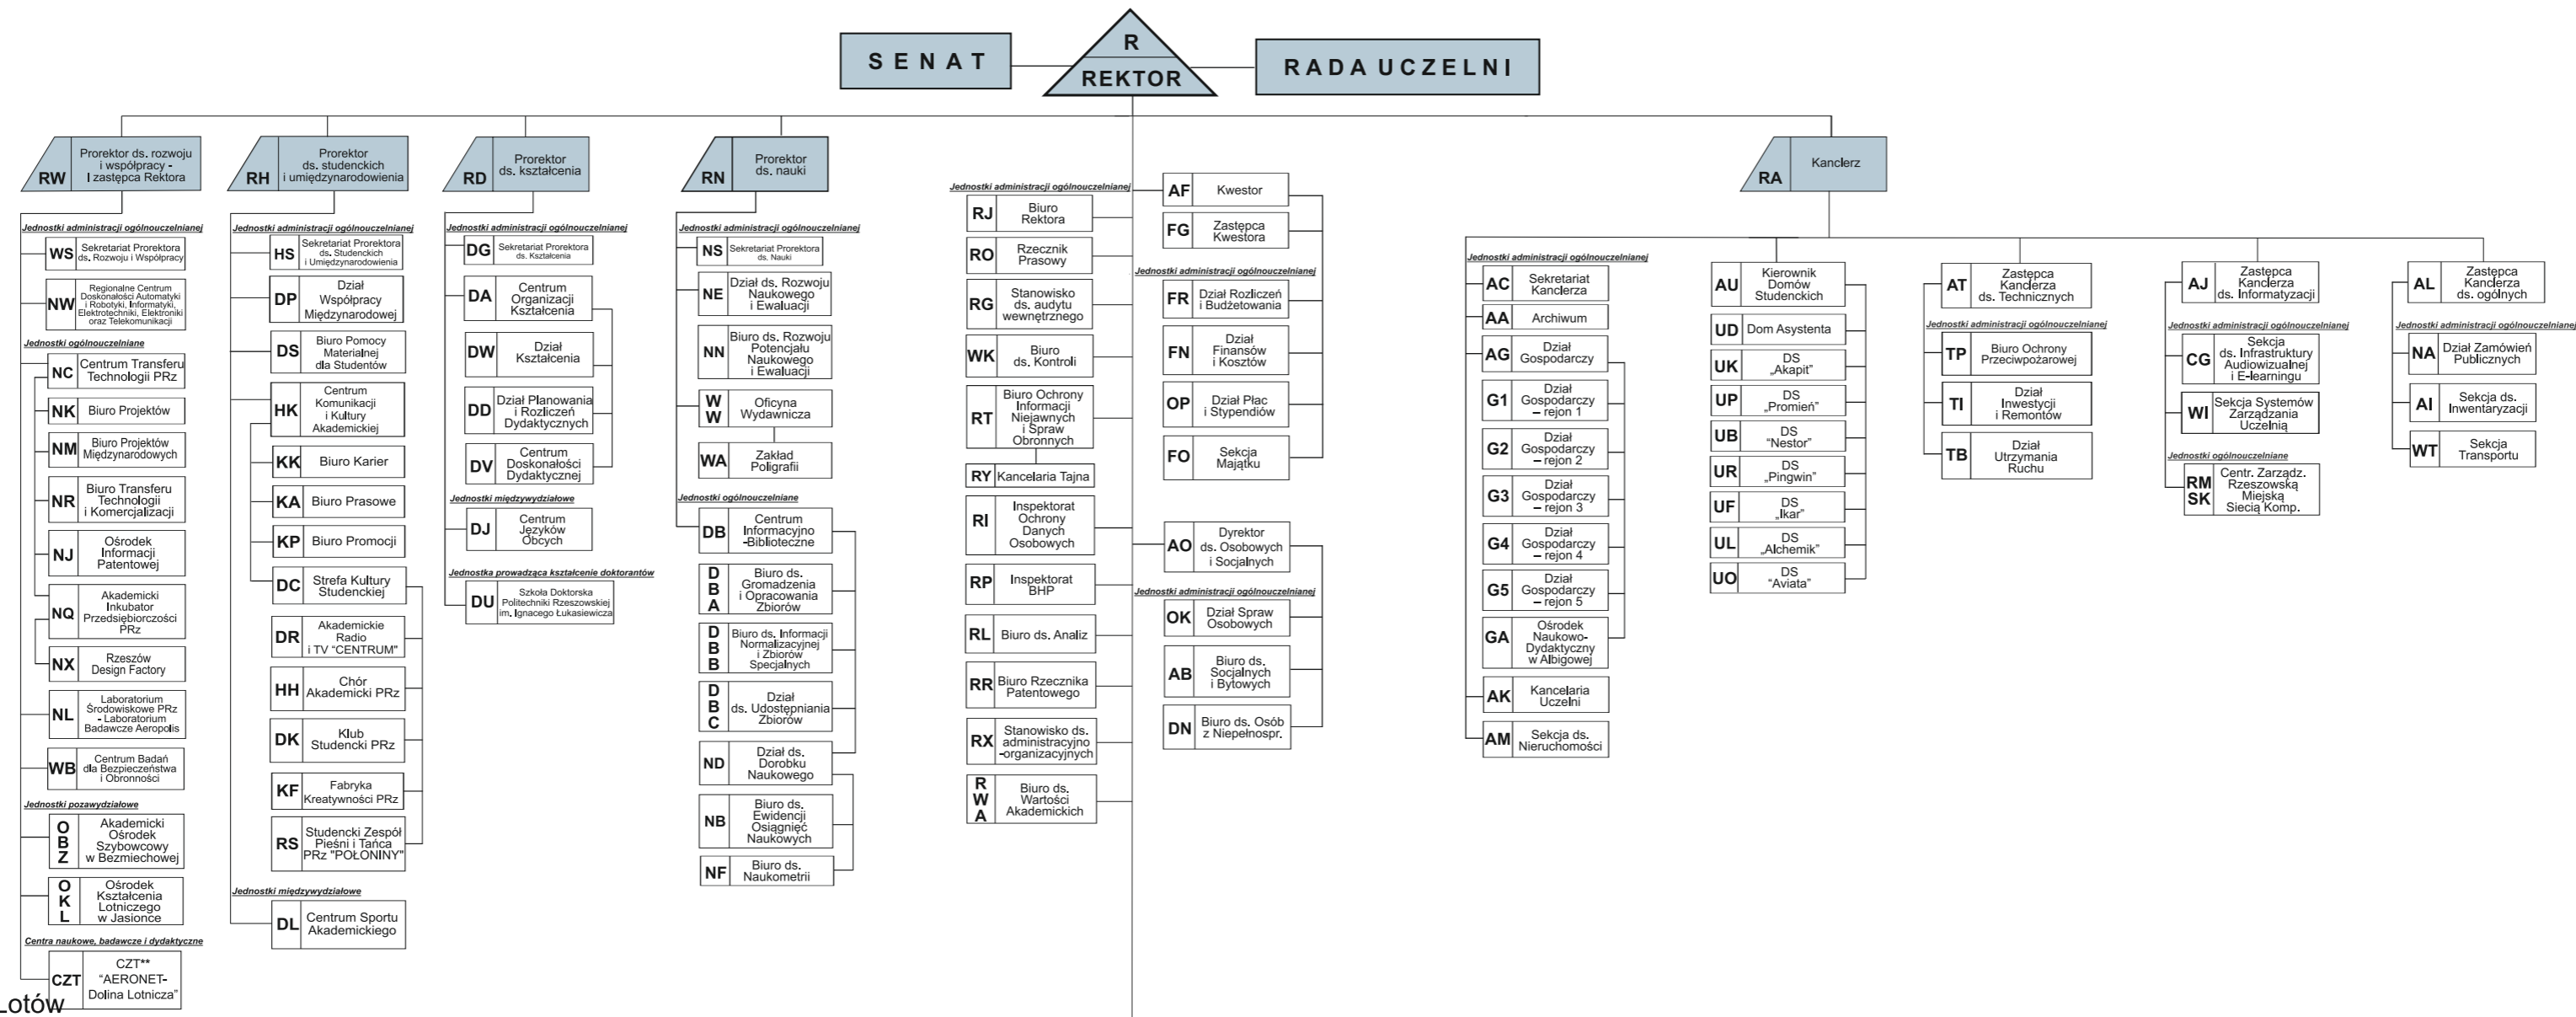

SCHEMAT STRUKTURY ORGANIZACYJNEJ POLITECHNIKI RZESZOWSKIEJ

Pracownicy Przygotowania i Wykonywania Lotów

WYDZIAŁY