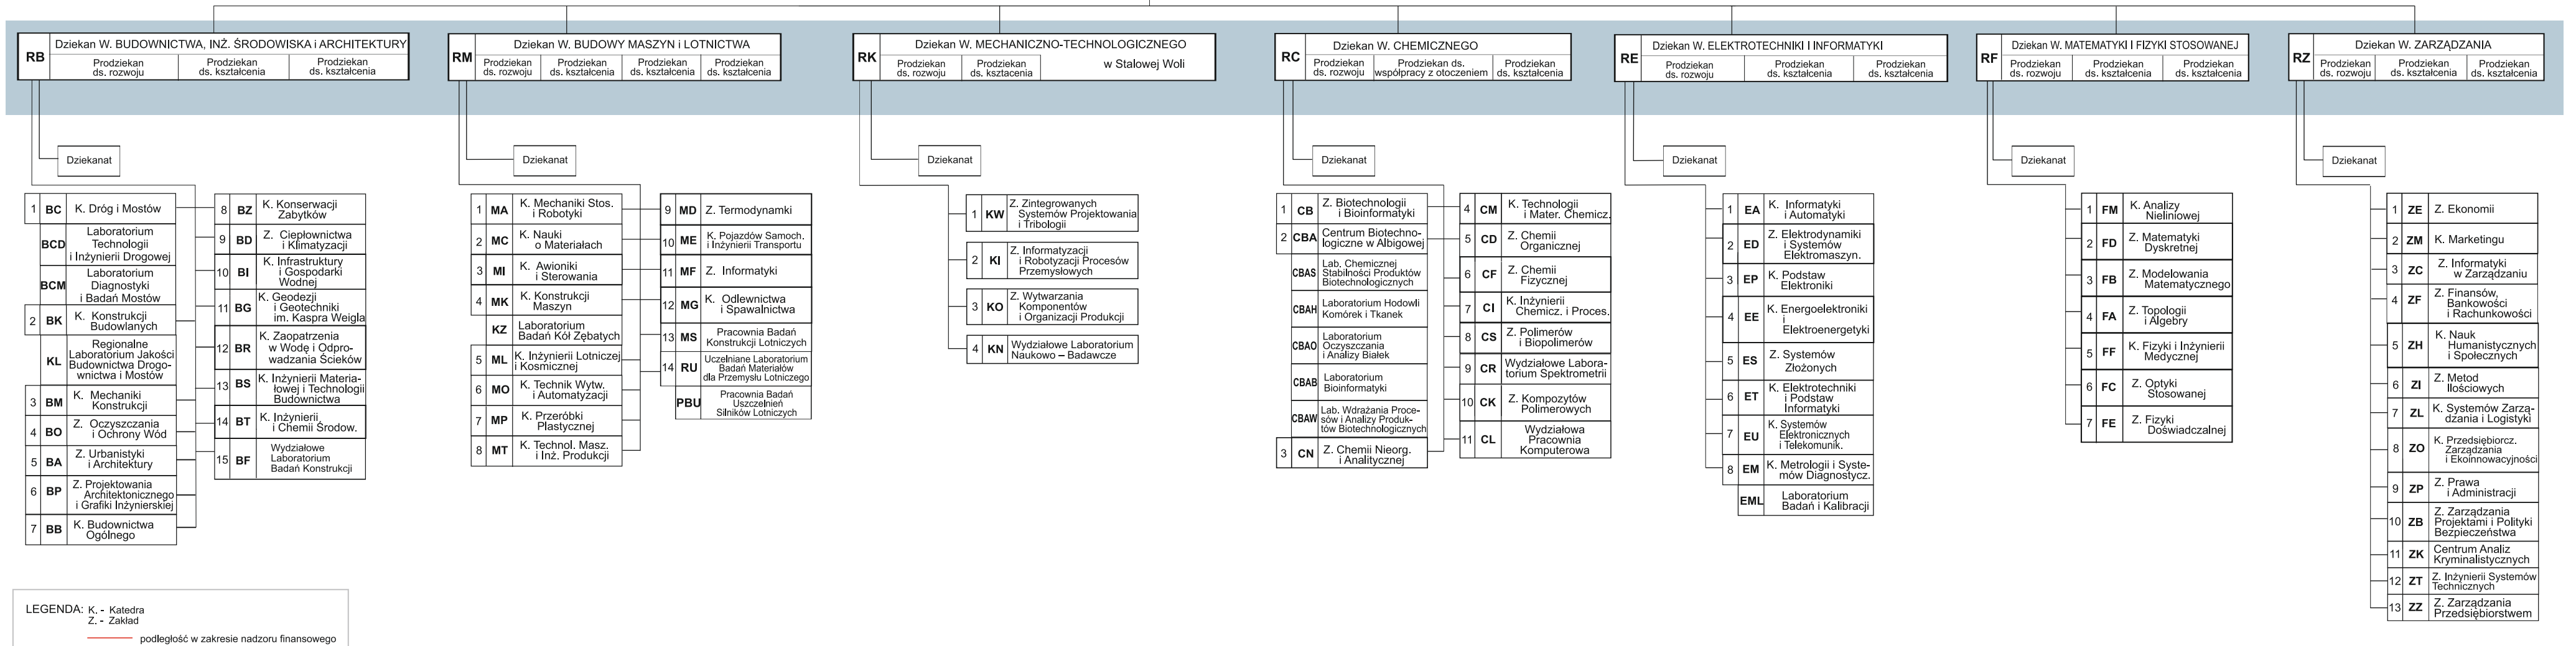

# SCHEMAT STRUKTURY ORGANIZACYJNEJ POLITECHNIKI RZESZOWSKIEJ

Stan na 1 grudnia 2020 r.

## WYDZIAŁY

LEGENDA: K. - Katedra  
Z. - Zakład  
- - - - - podległość w zakresie nadzoru finansowego