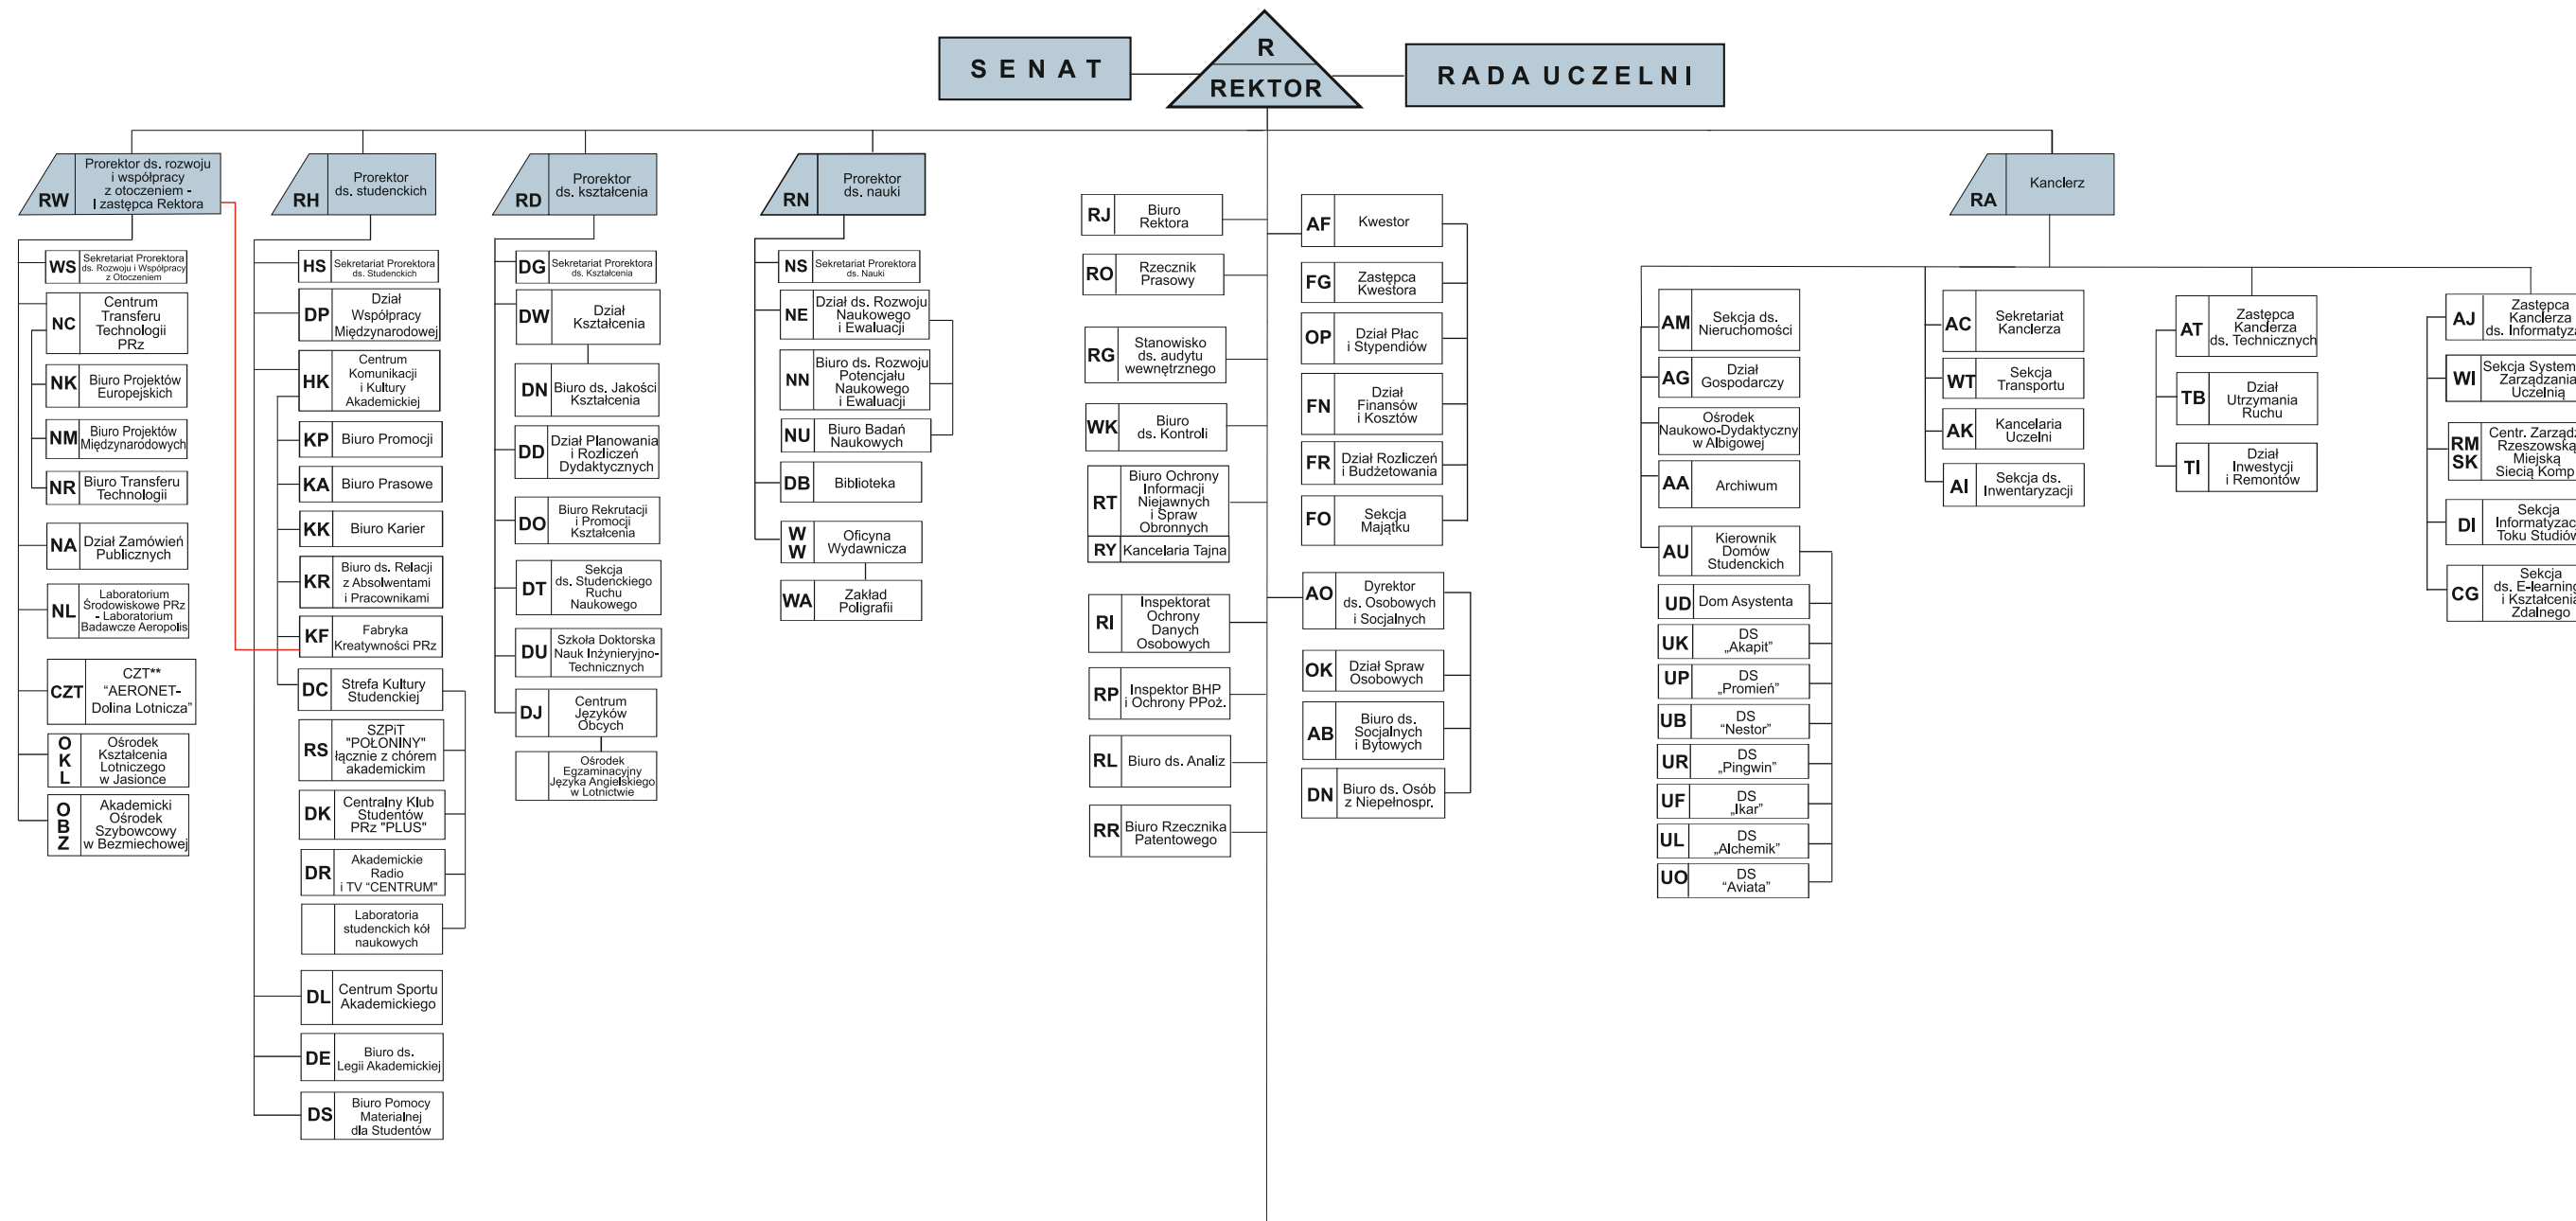

# SCHEMAT STRUKTURY ORGANIZACYJNEJ POLITECHNIKI RZESZOWSKIEJ

Stan na 1 grudnia 2020 r.

## WYDZIAŁY

LEGENDA: K. - Katedra  
Z. - Zakład  
- - - - - podległość w zakresie nadzoru finansowego