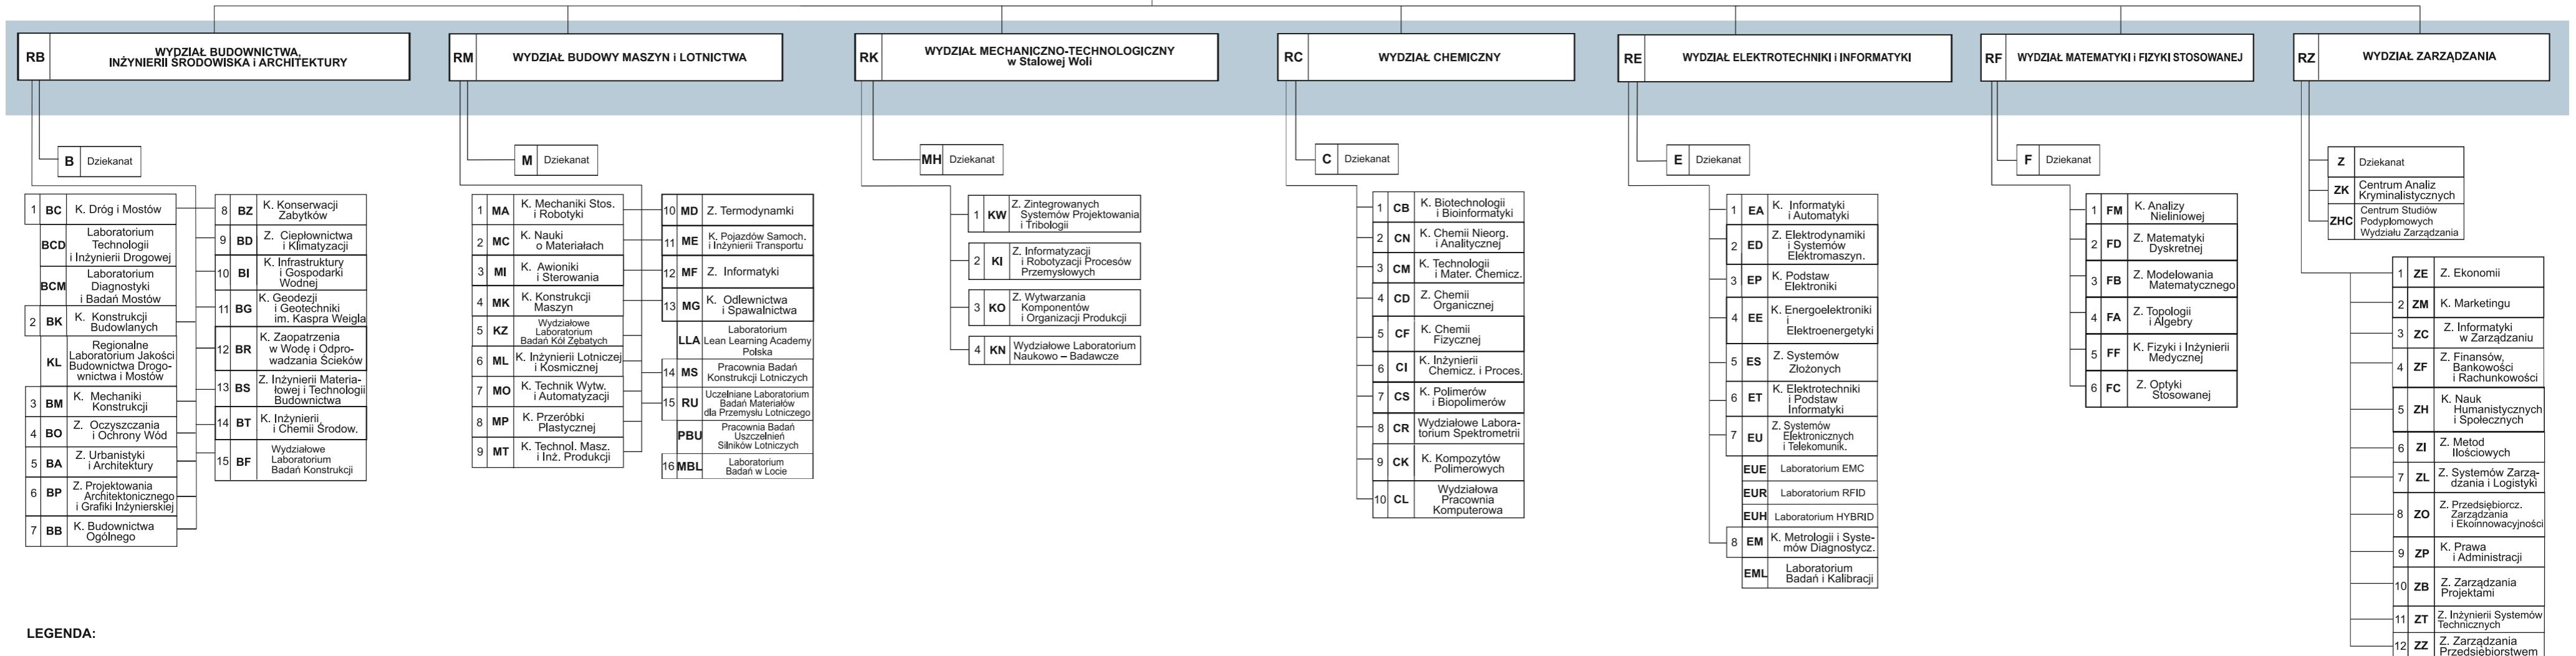

# SCHEMAT STRUKTURY ORGANIZACYJNEJ POLITECHNIKI RZESZOWSKIEJ

## WYDZIAŁY

**LEGENDA:**

— podległość ND Dyrektorowi Biblioteki