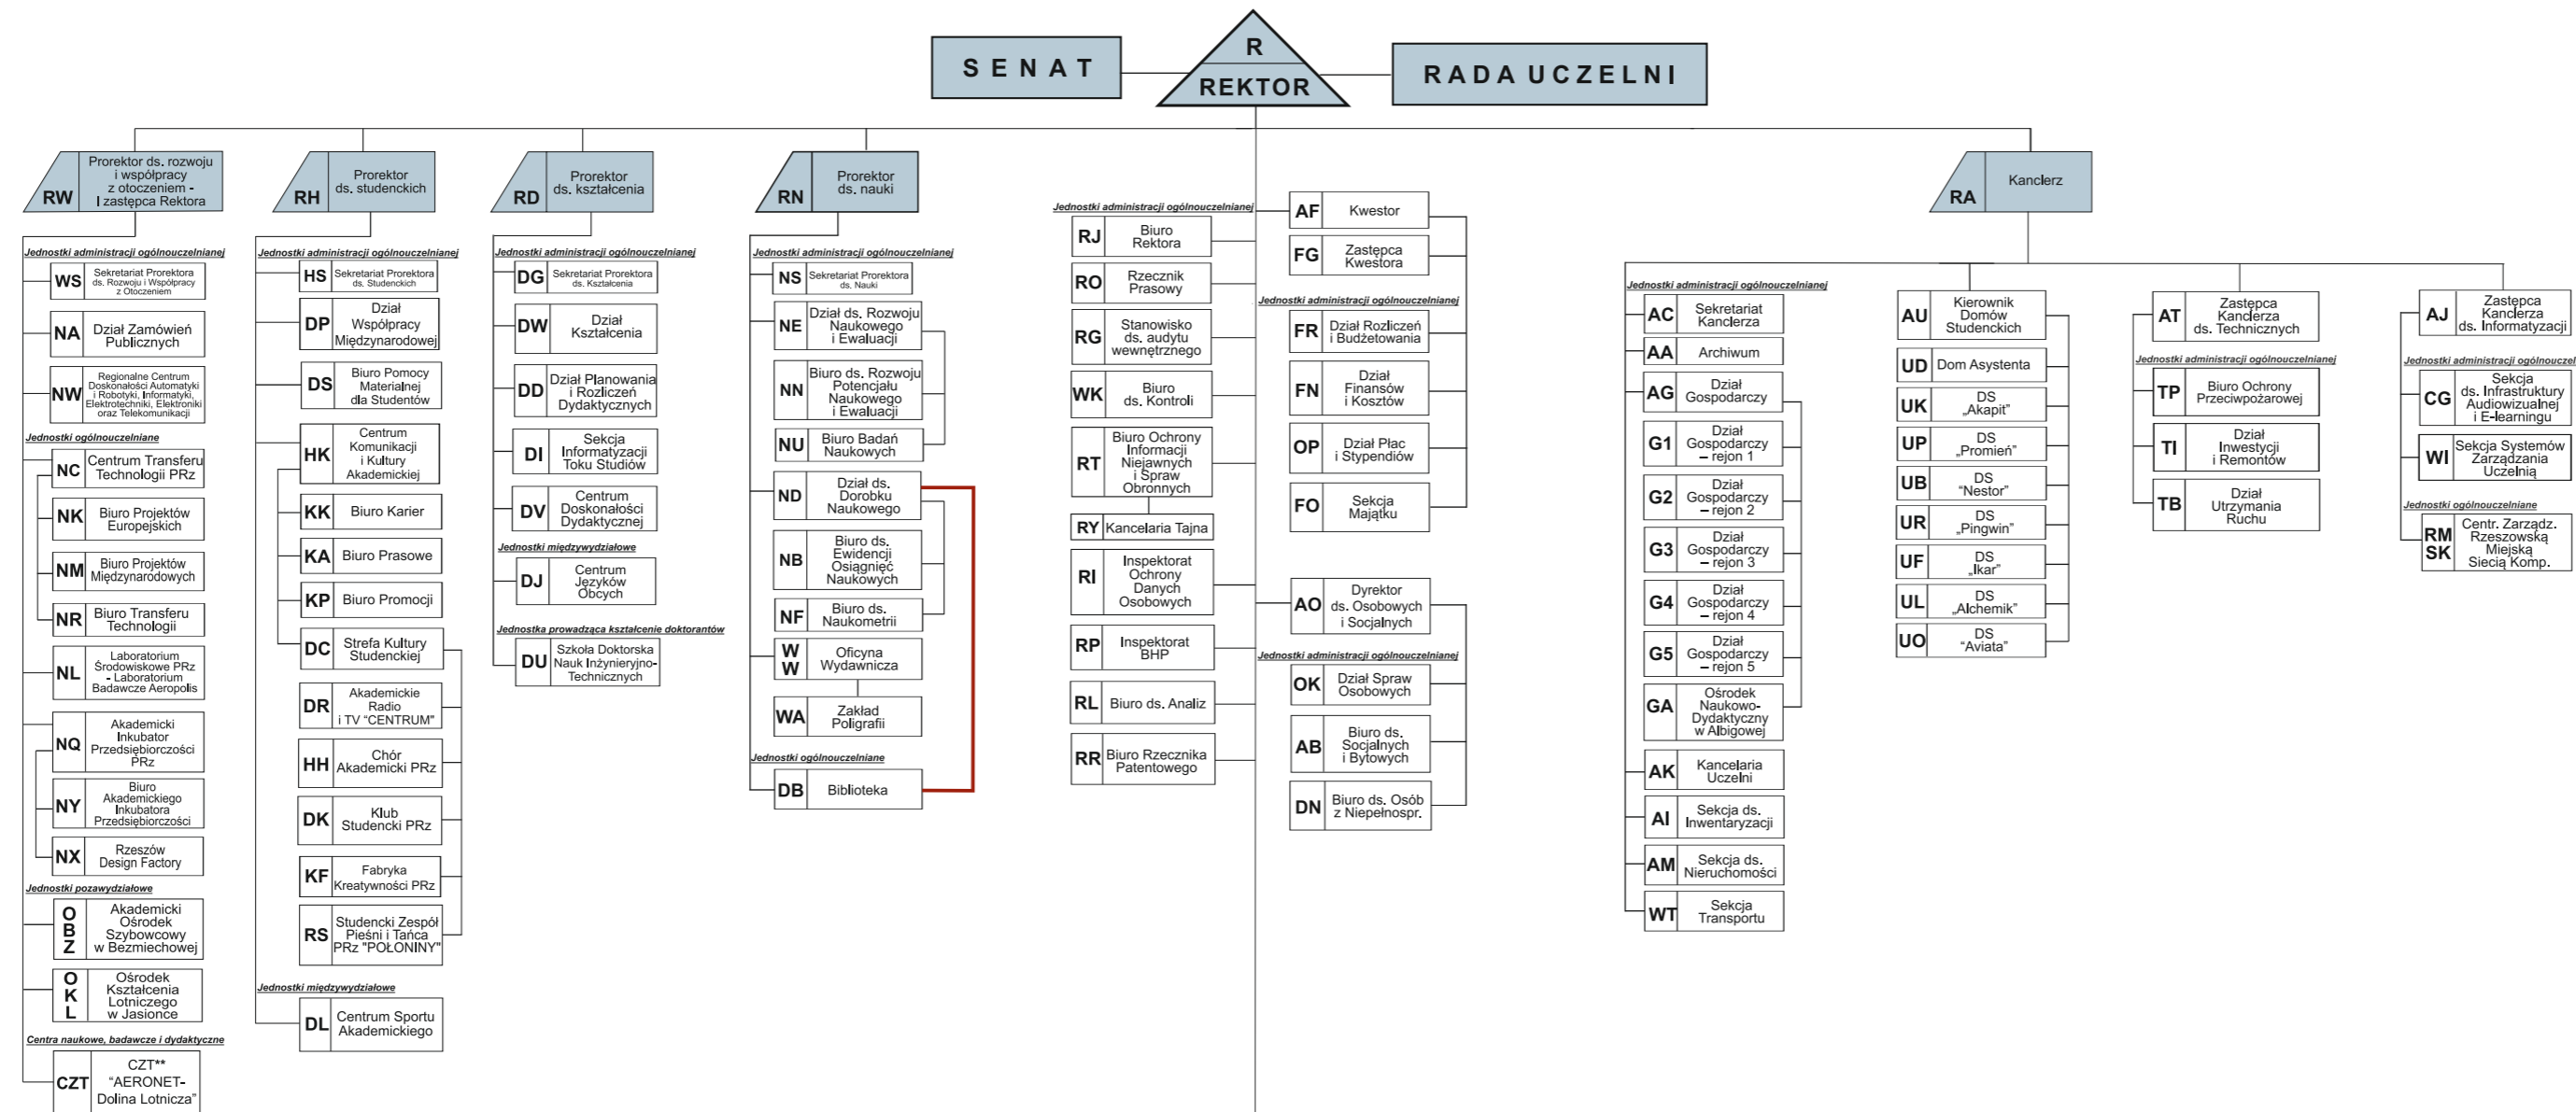

# SCHEMAT STRUKTURY ORGANIZACYJNEJ POLITECHNIKI RZESZOWSKIEJ

## WYDZIAŁY

**LEGENDA:**

— podległość ND Dyrektorowi Biblioteki