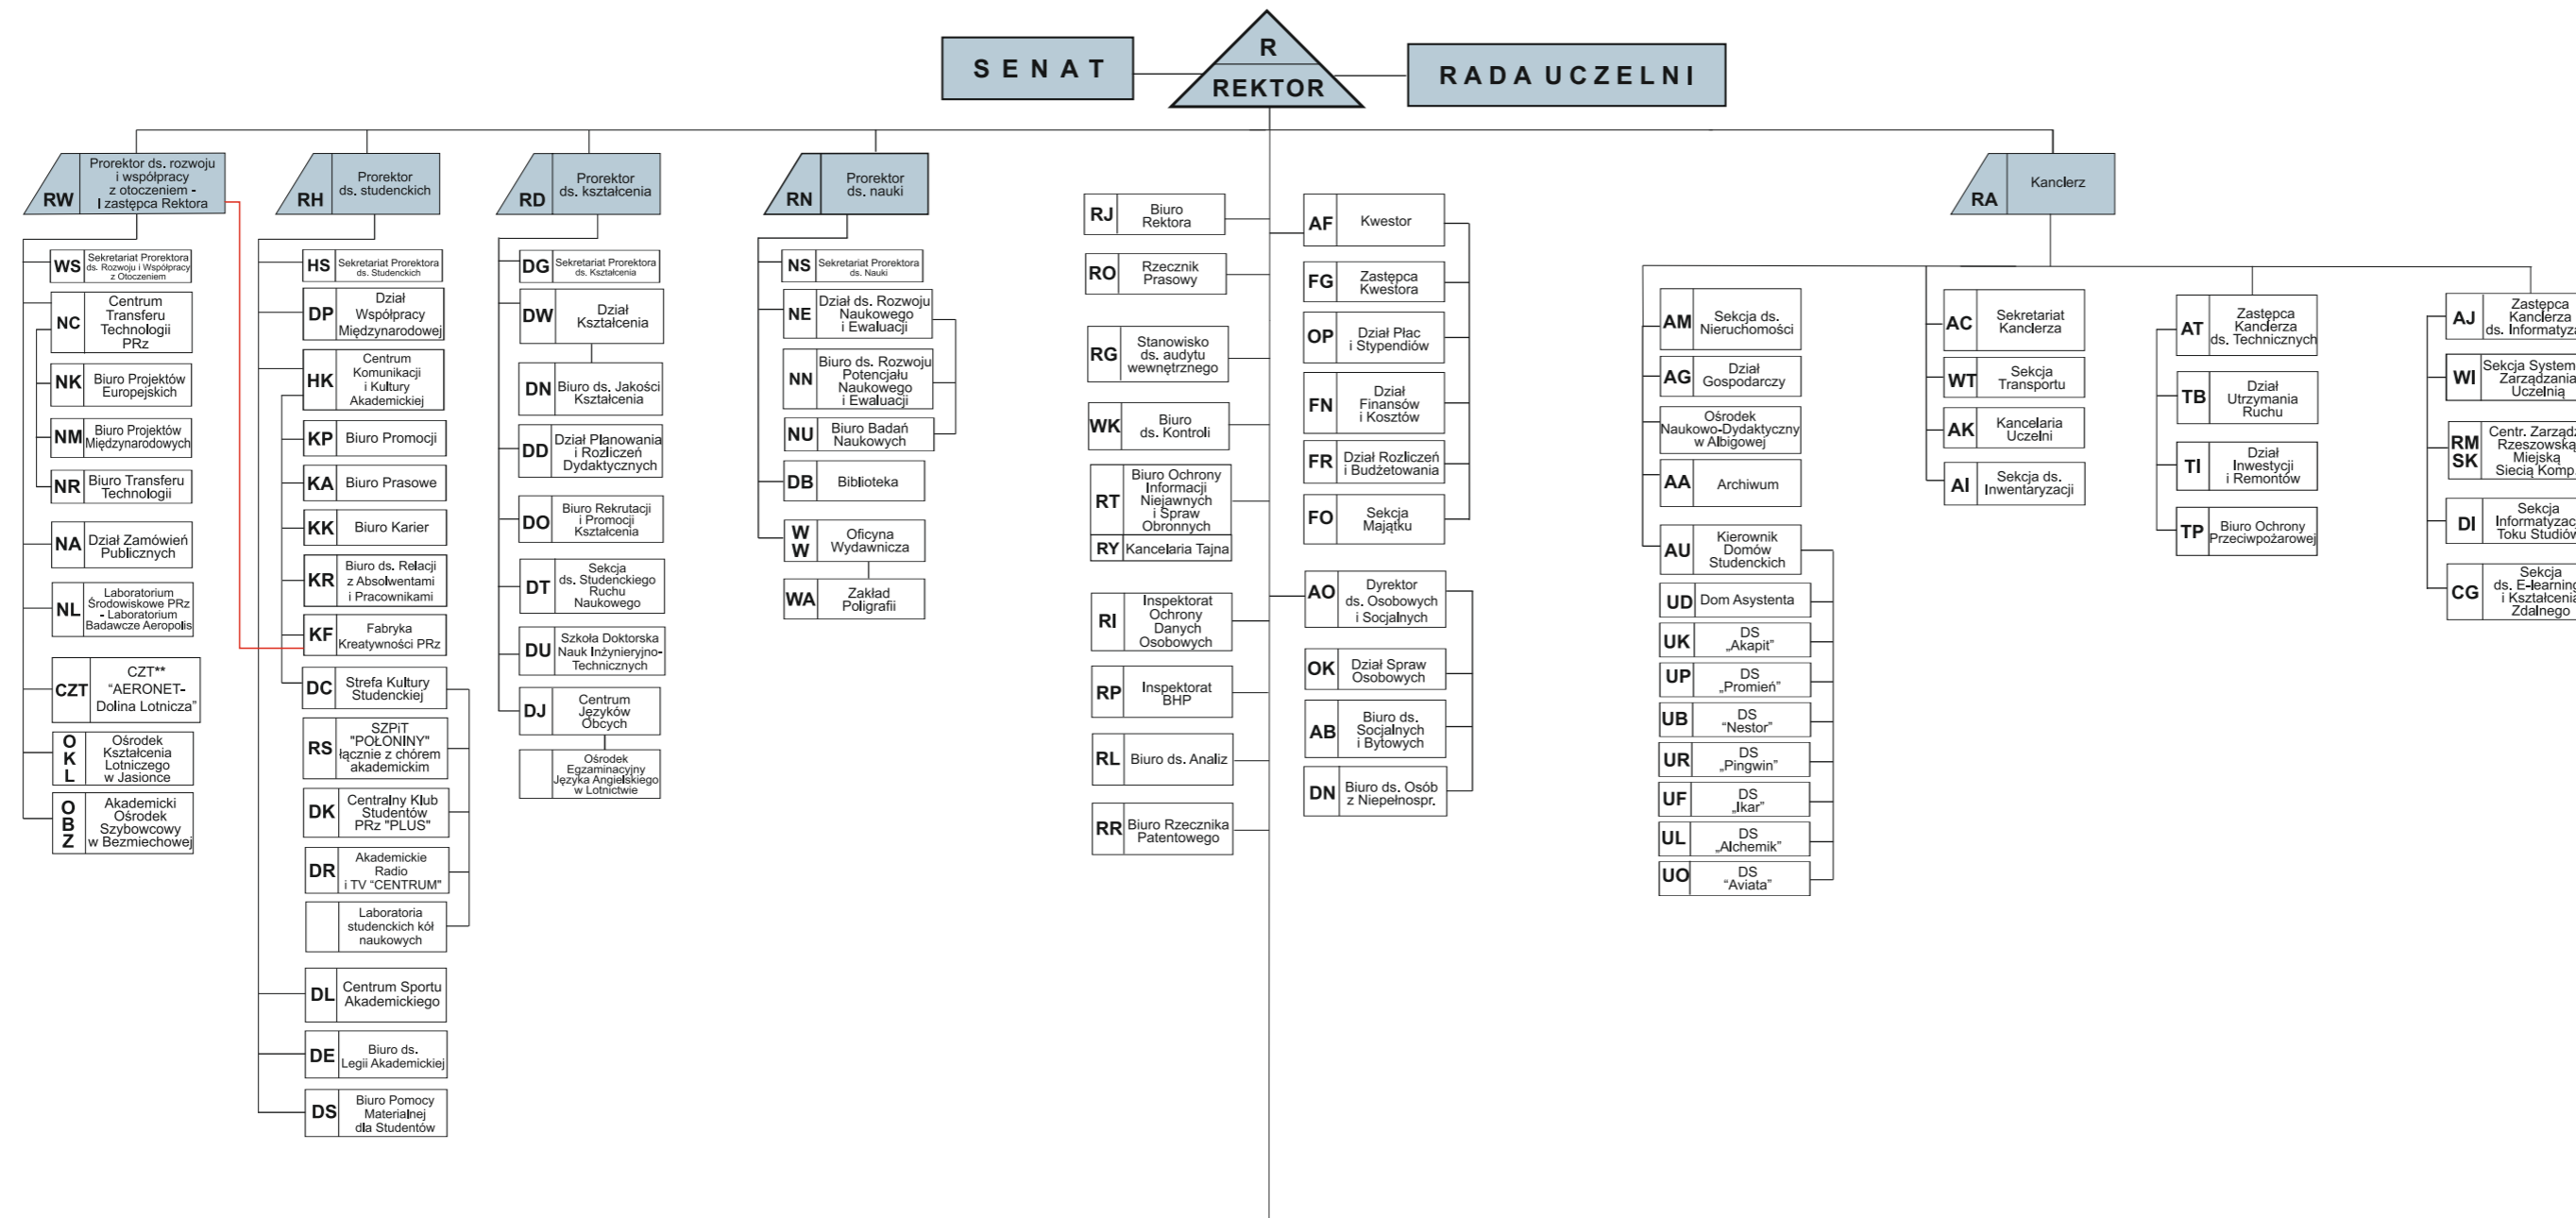

SCHEMAT STRUKTURY ORGANIZACYJNEJ POLITECHNIKI RZESZOWSKIEJ

Stan na 1 marca 2021 r.

WYDZIAŁY

LEGENDA: K. - Katedra
Z. - Zakład
- - - - - podległość w zakresie nadzoru finansowego