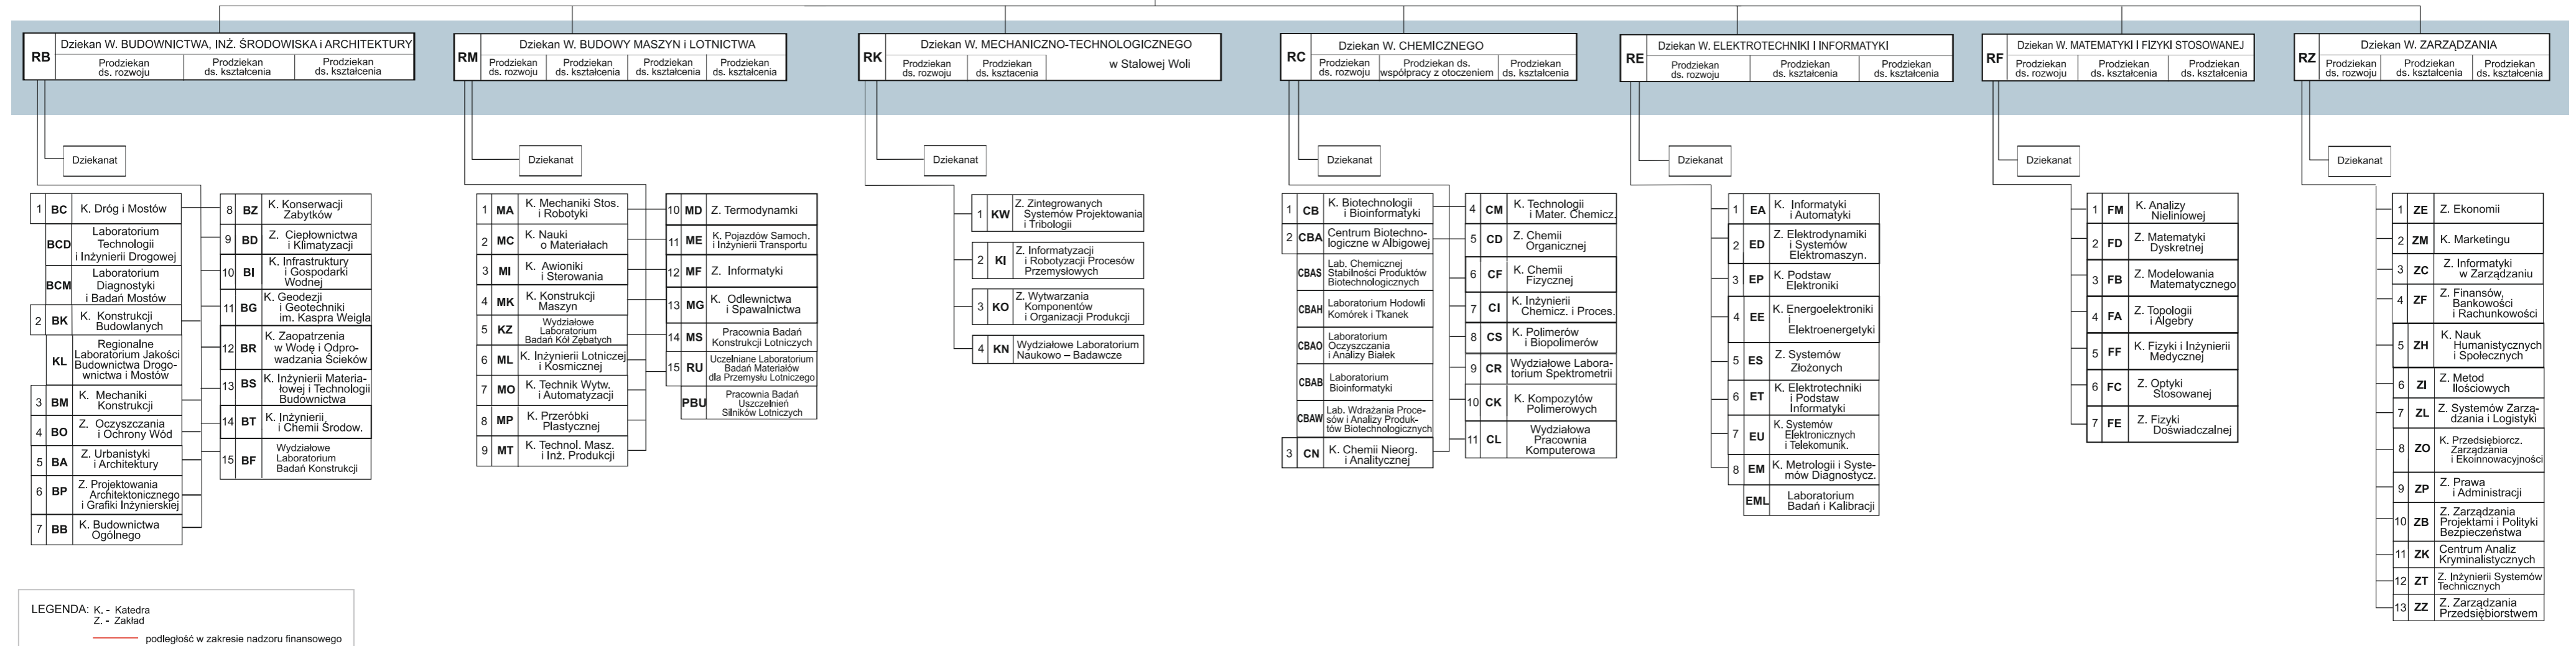

SCHEMAT STRUKTURY ORGANIZACYJNEJ POLITECHNIKI RZESZOWSKIEJ

Stan na 1 marca 2021 r.

WYDZIAŁY

LEGENDA: K. - Katedra
Z. - Zakład
- - - - - podległość w zakresie nadzoru finansowego