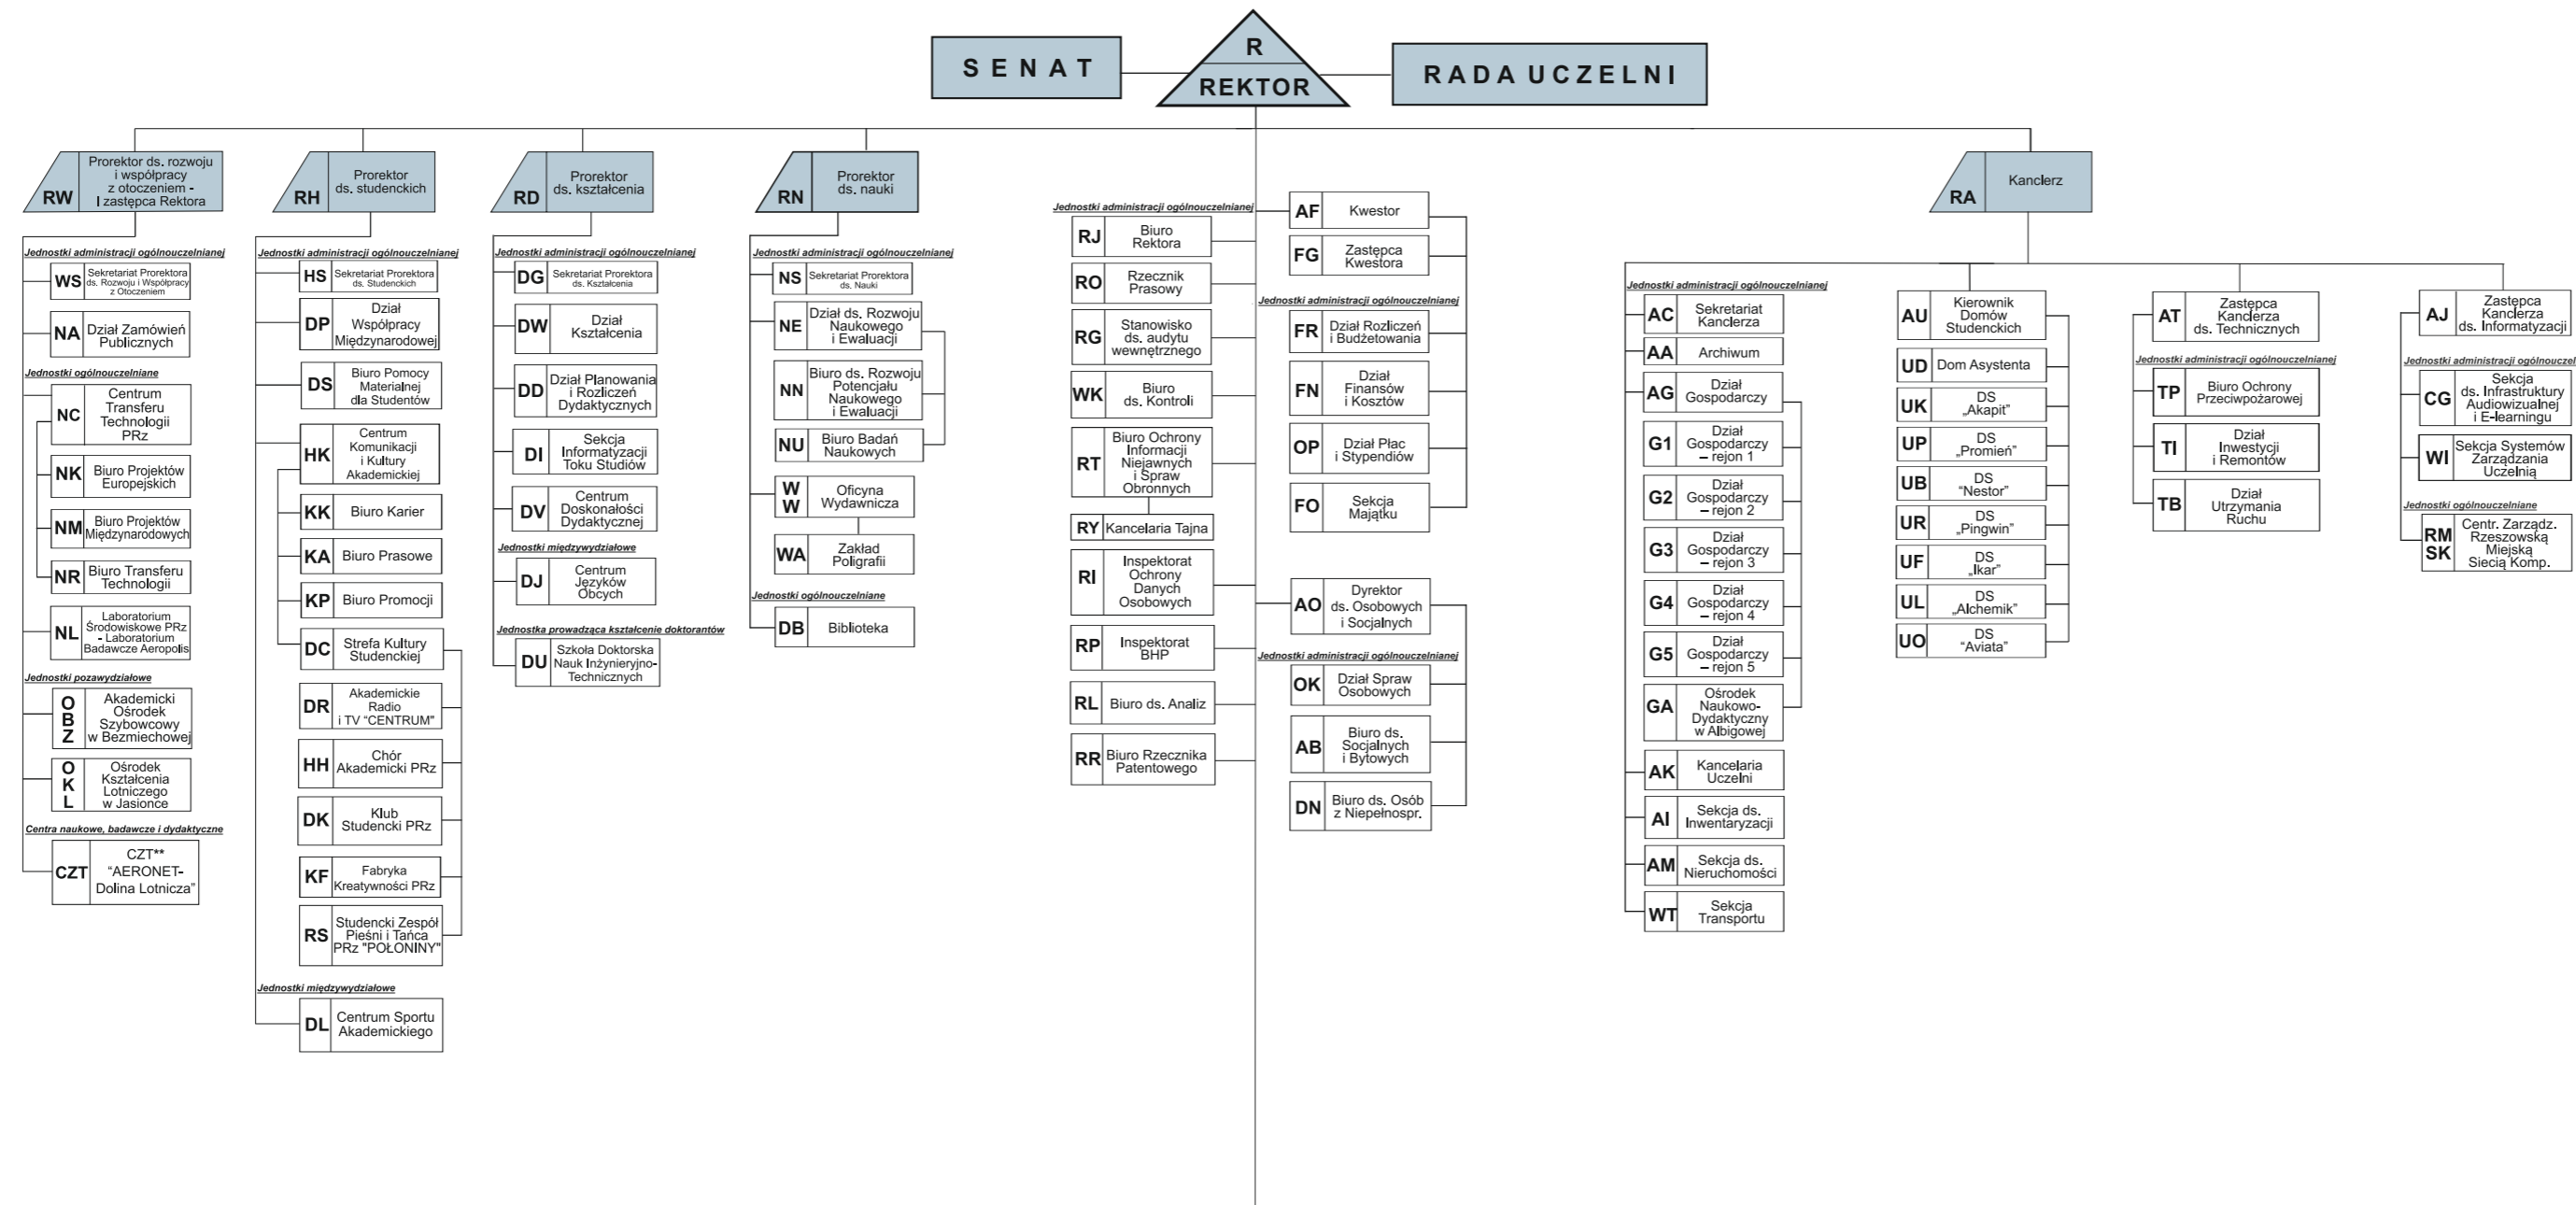

SCHEMAT STRUKTURY ORGANIZACYJNEJ POLITECHNIKI RZESZOWSKIEJ

WYDZIAŁY