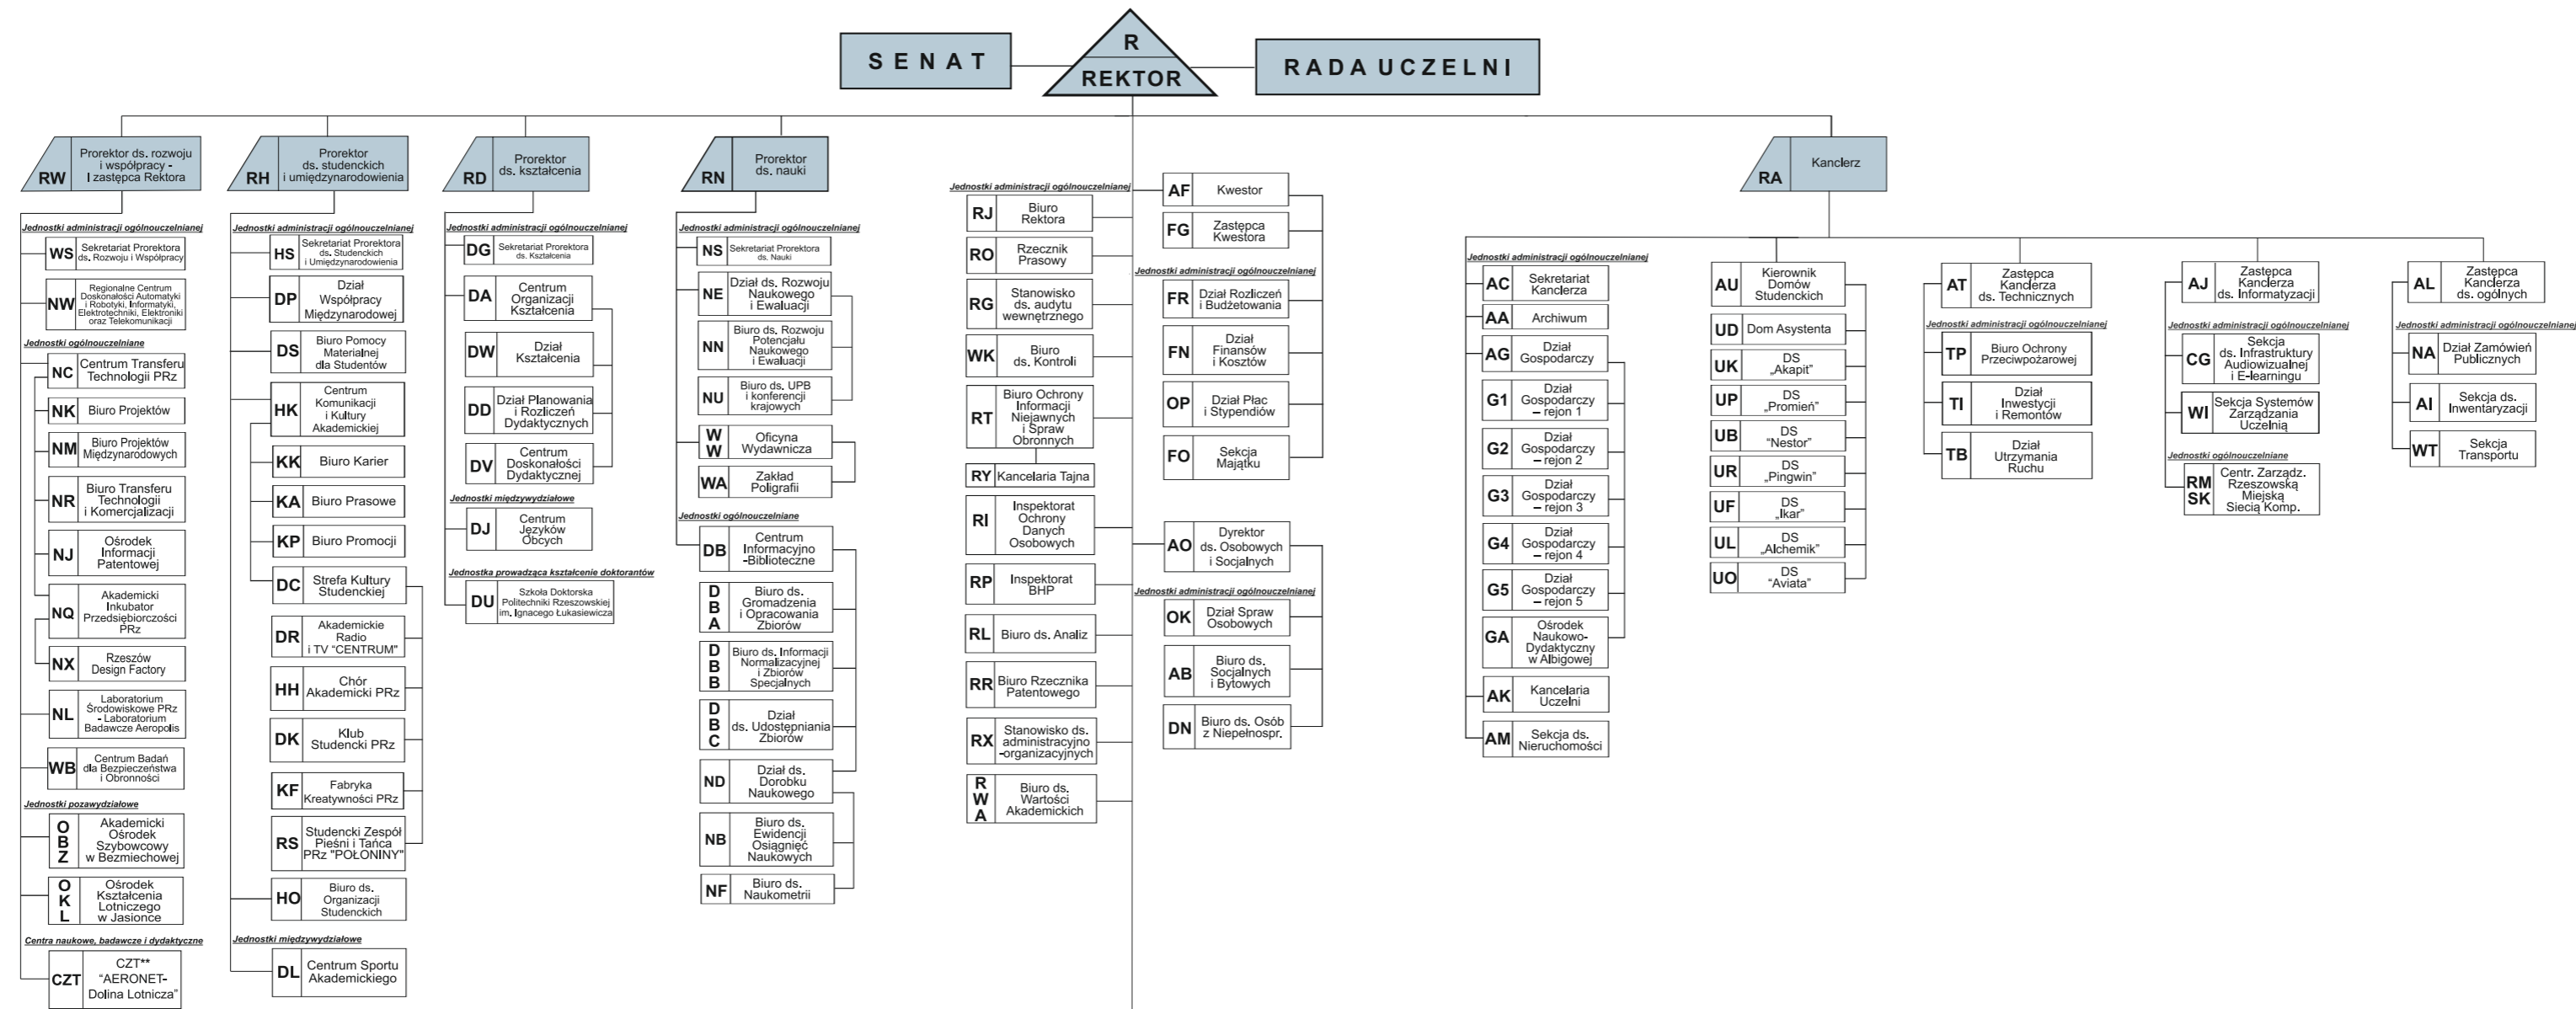

SCHEMAT STRUKTURY ORGANIZACYJNEJ POLITECHNIKI RZESZOWSKIEJ

WYDZIAŁY