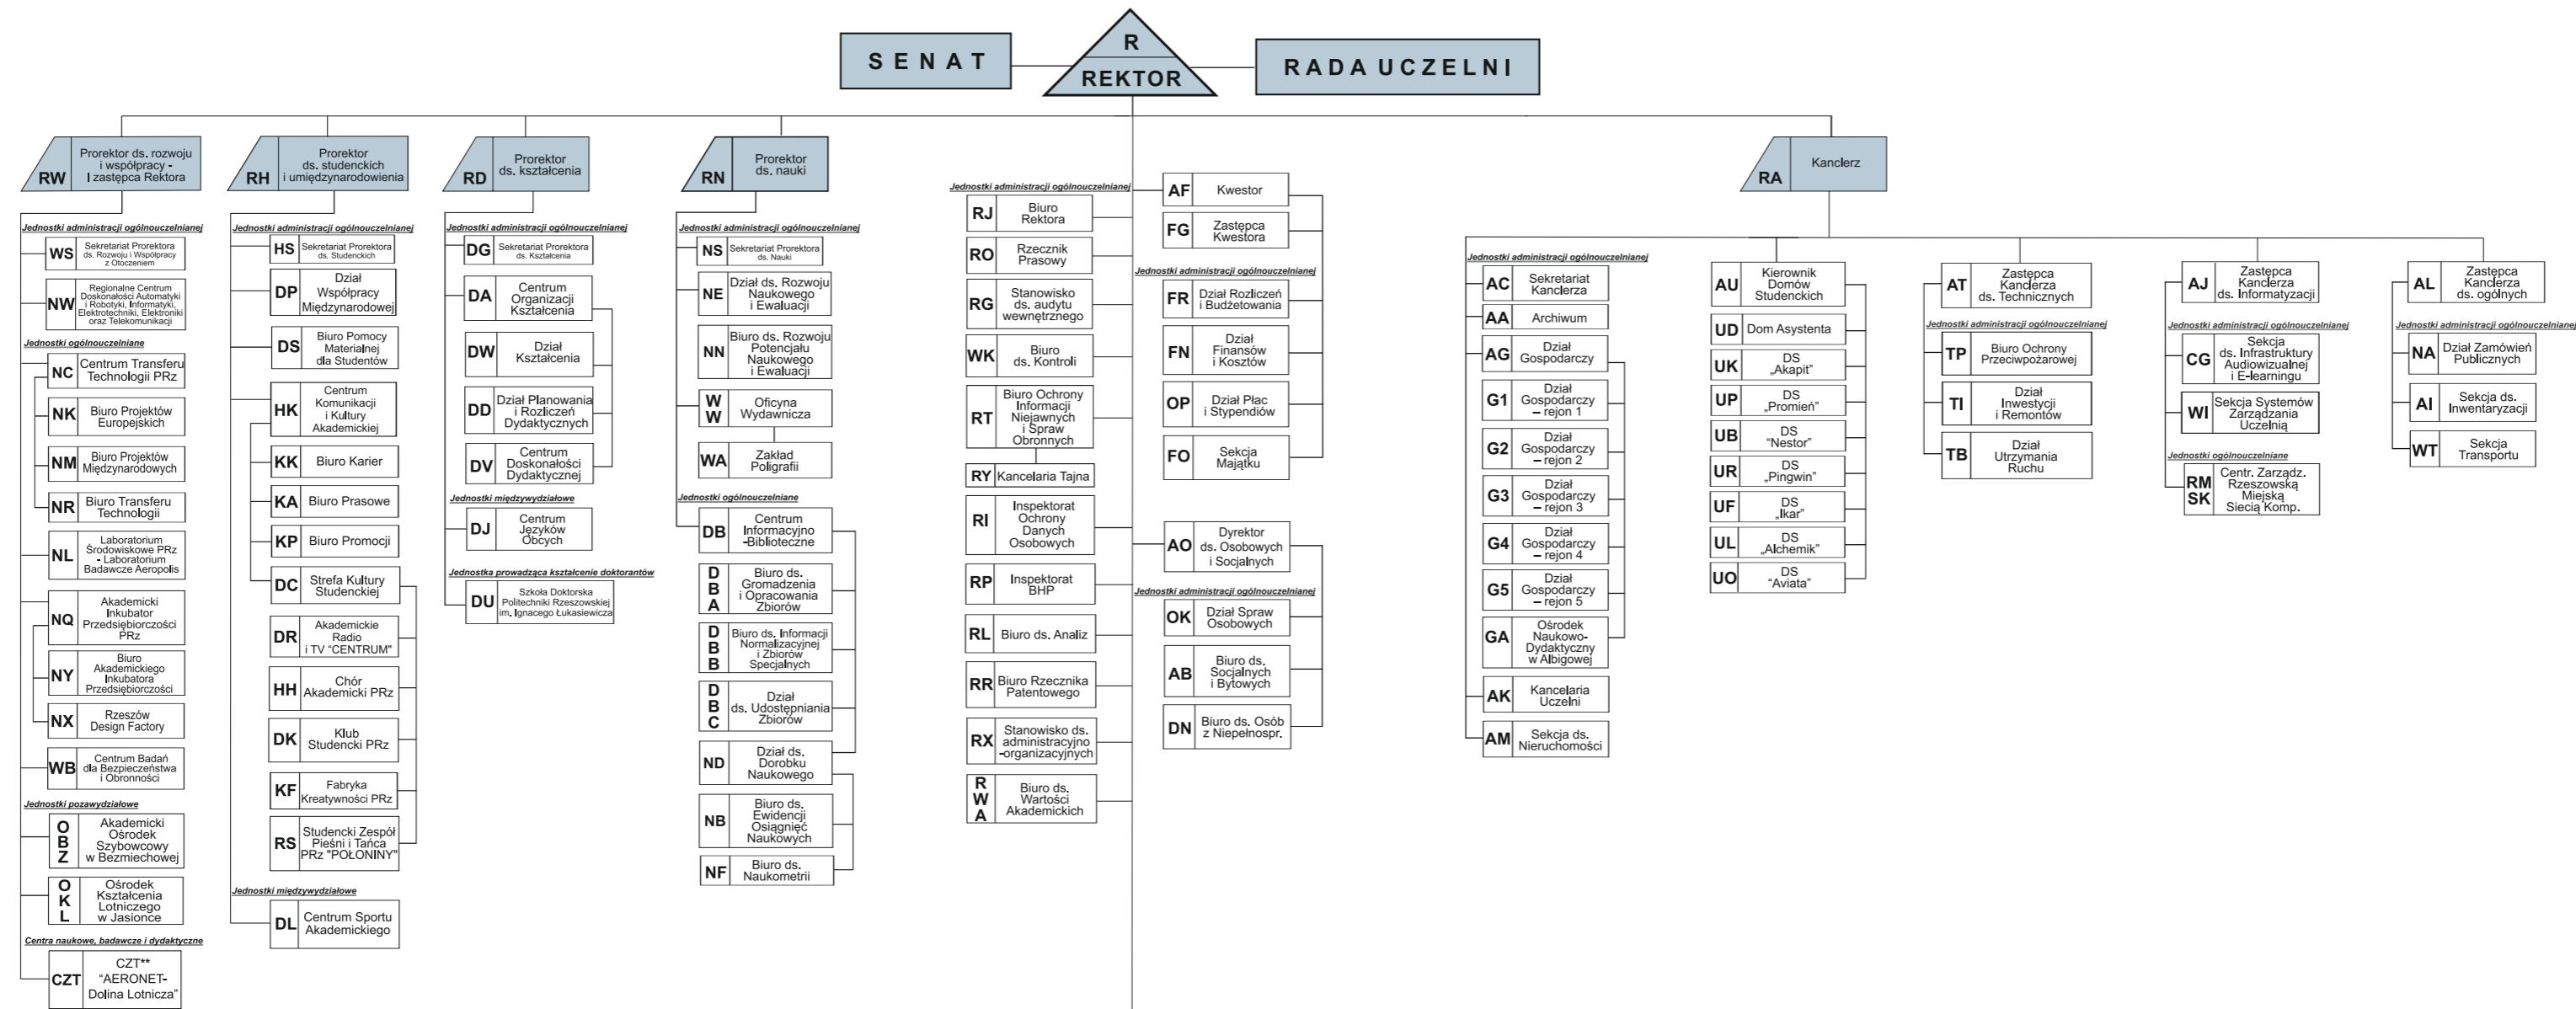

# SCHEMAT STRUKTURY ORGANIZACYJNEJ POLITECHNIKI RZESZOWSKIEJ

## WYDZIAŁY