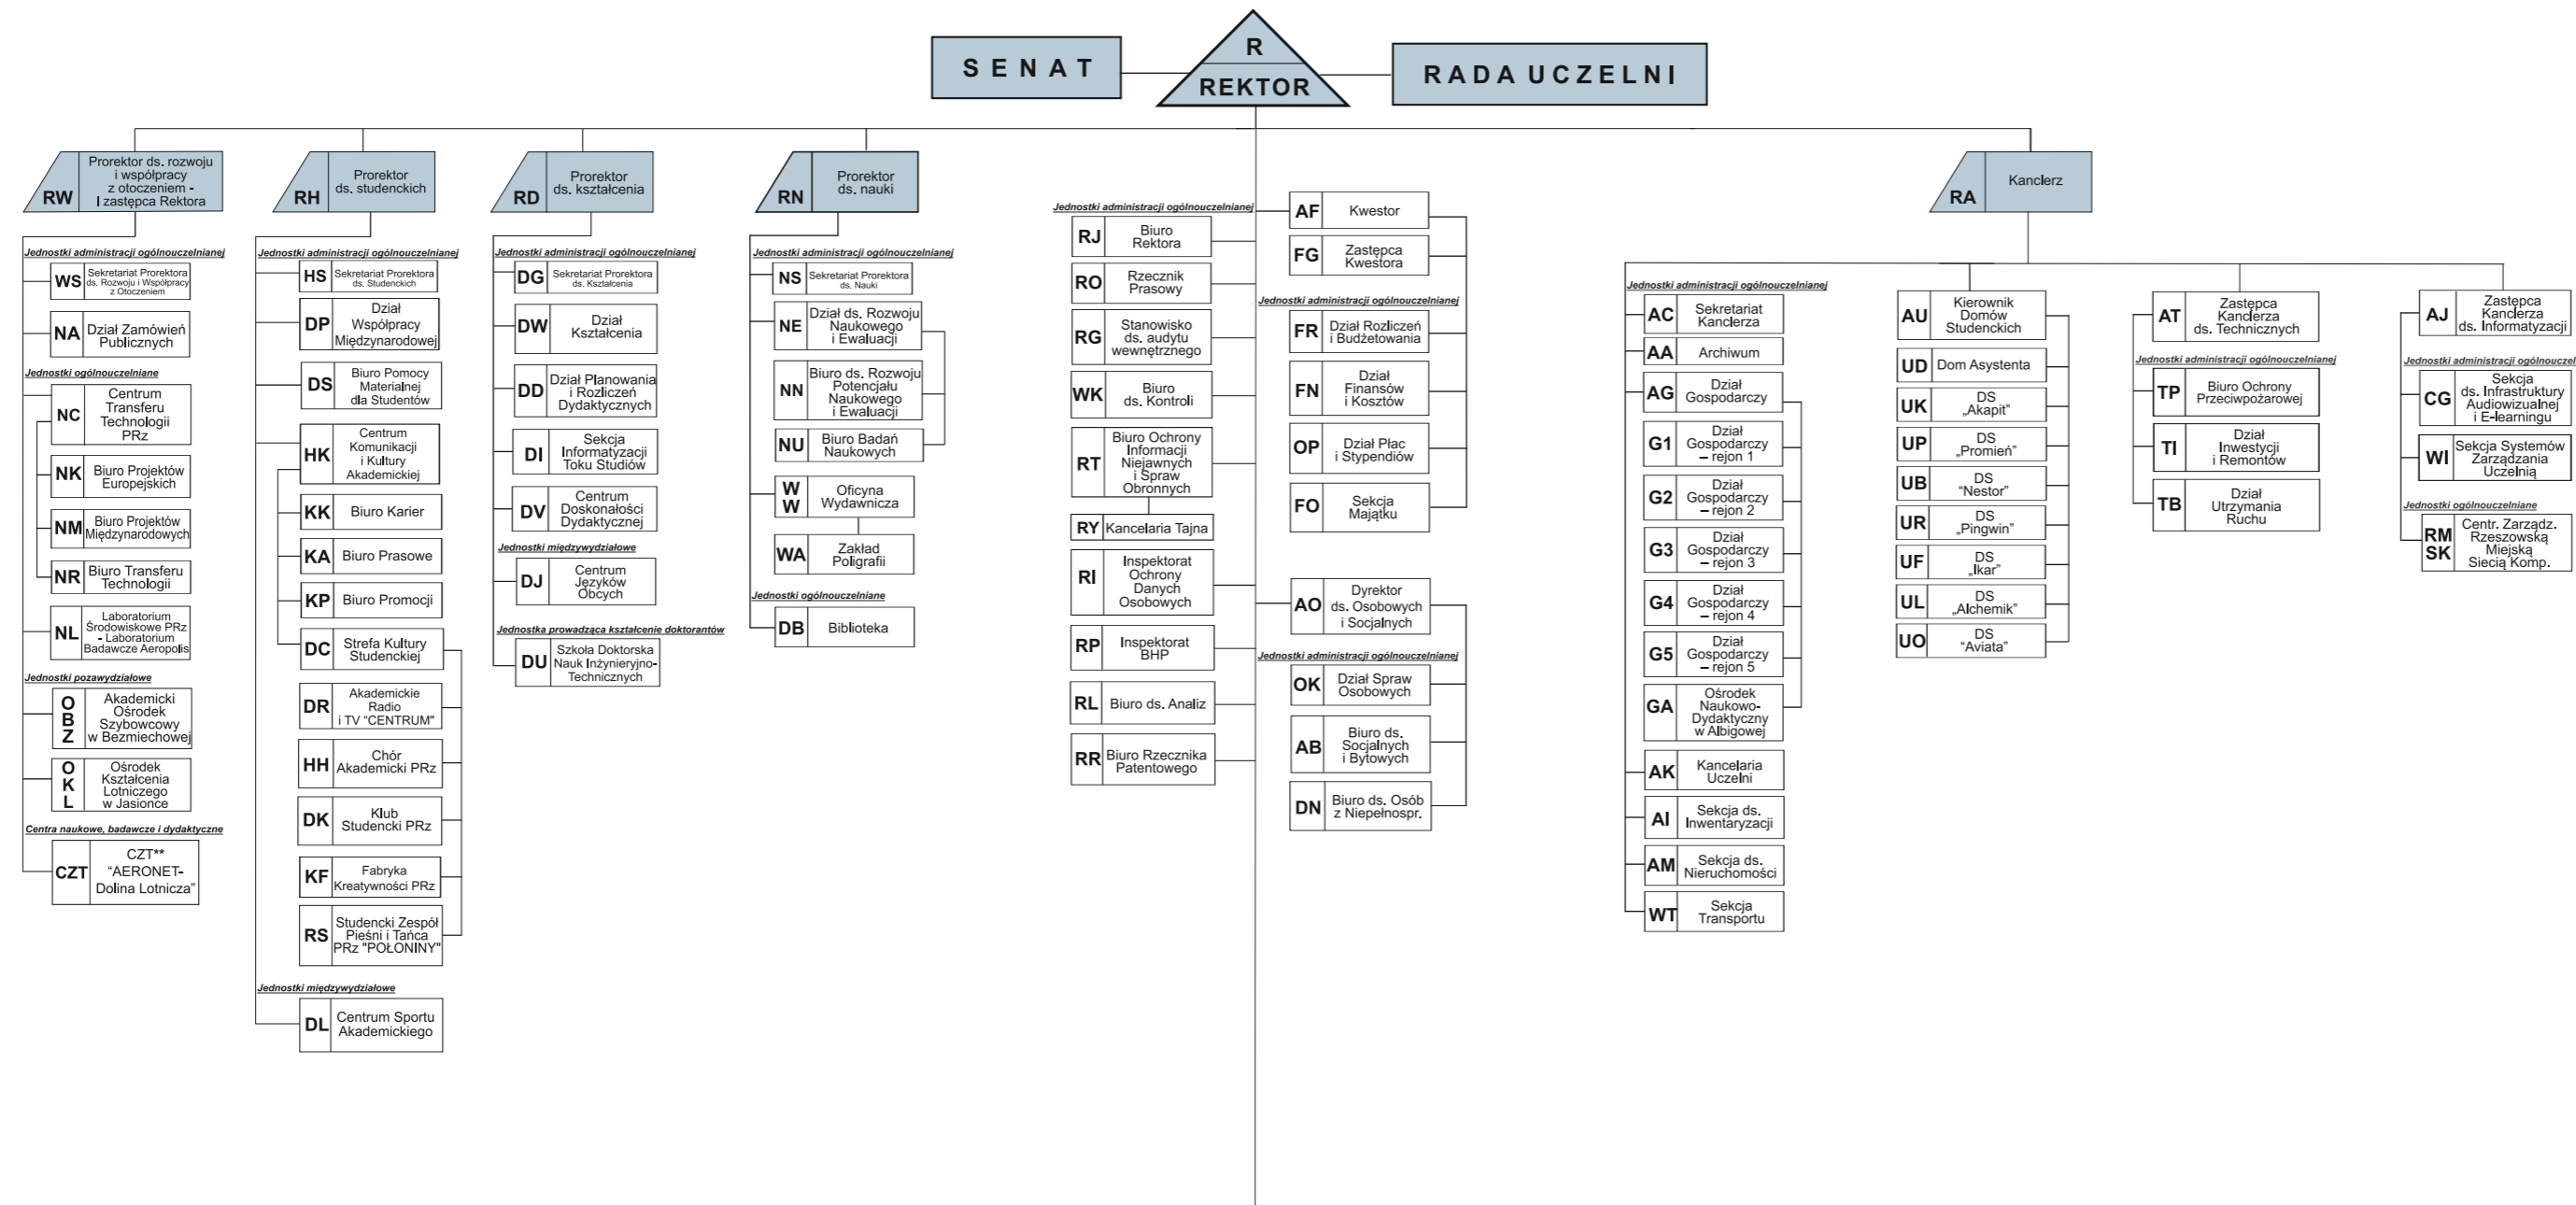

# SCHEMAT STRUKTURY ORGANIZACYJNEJ POLITECHNIKI RZESZOWSKIEJ

## WYDZIAŁY